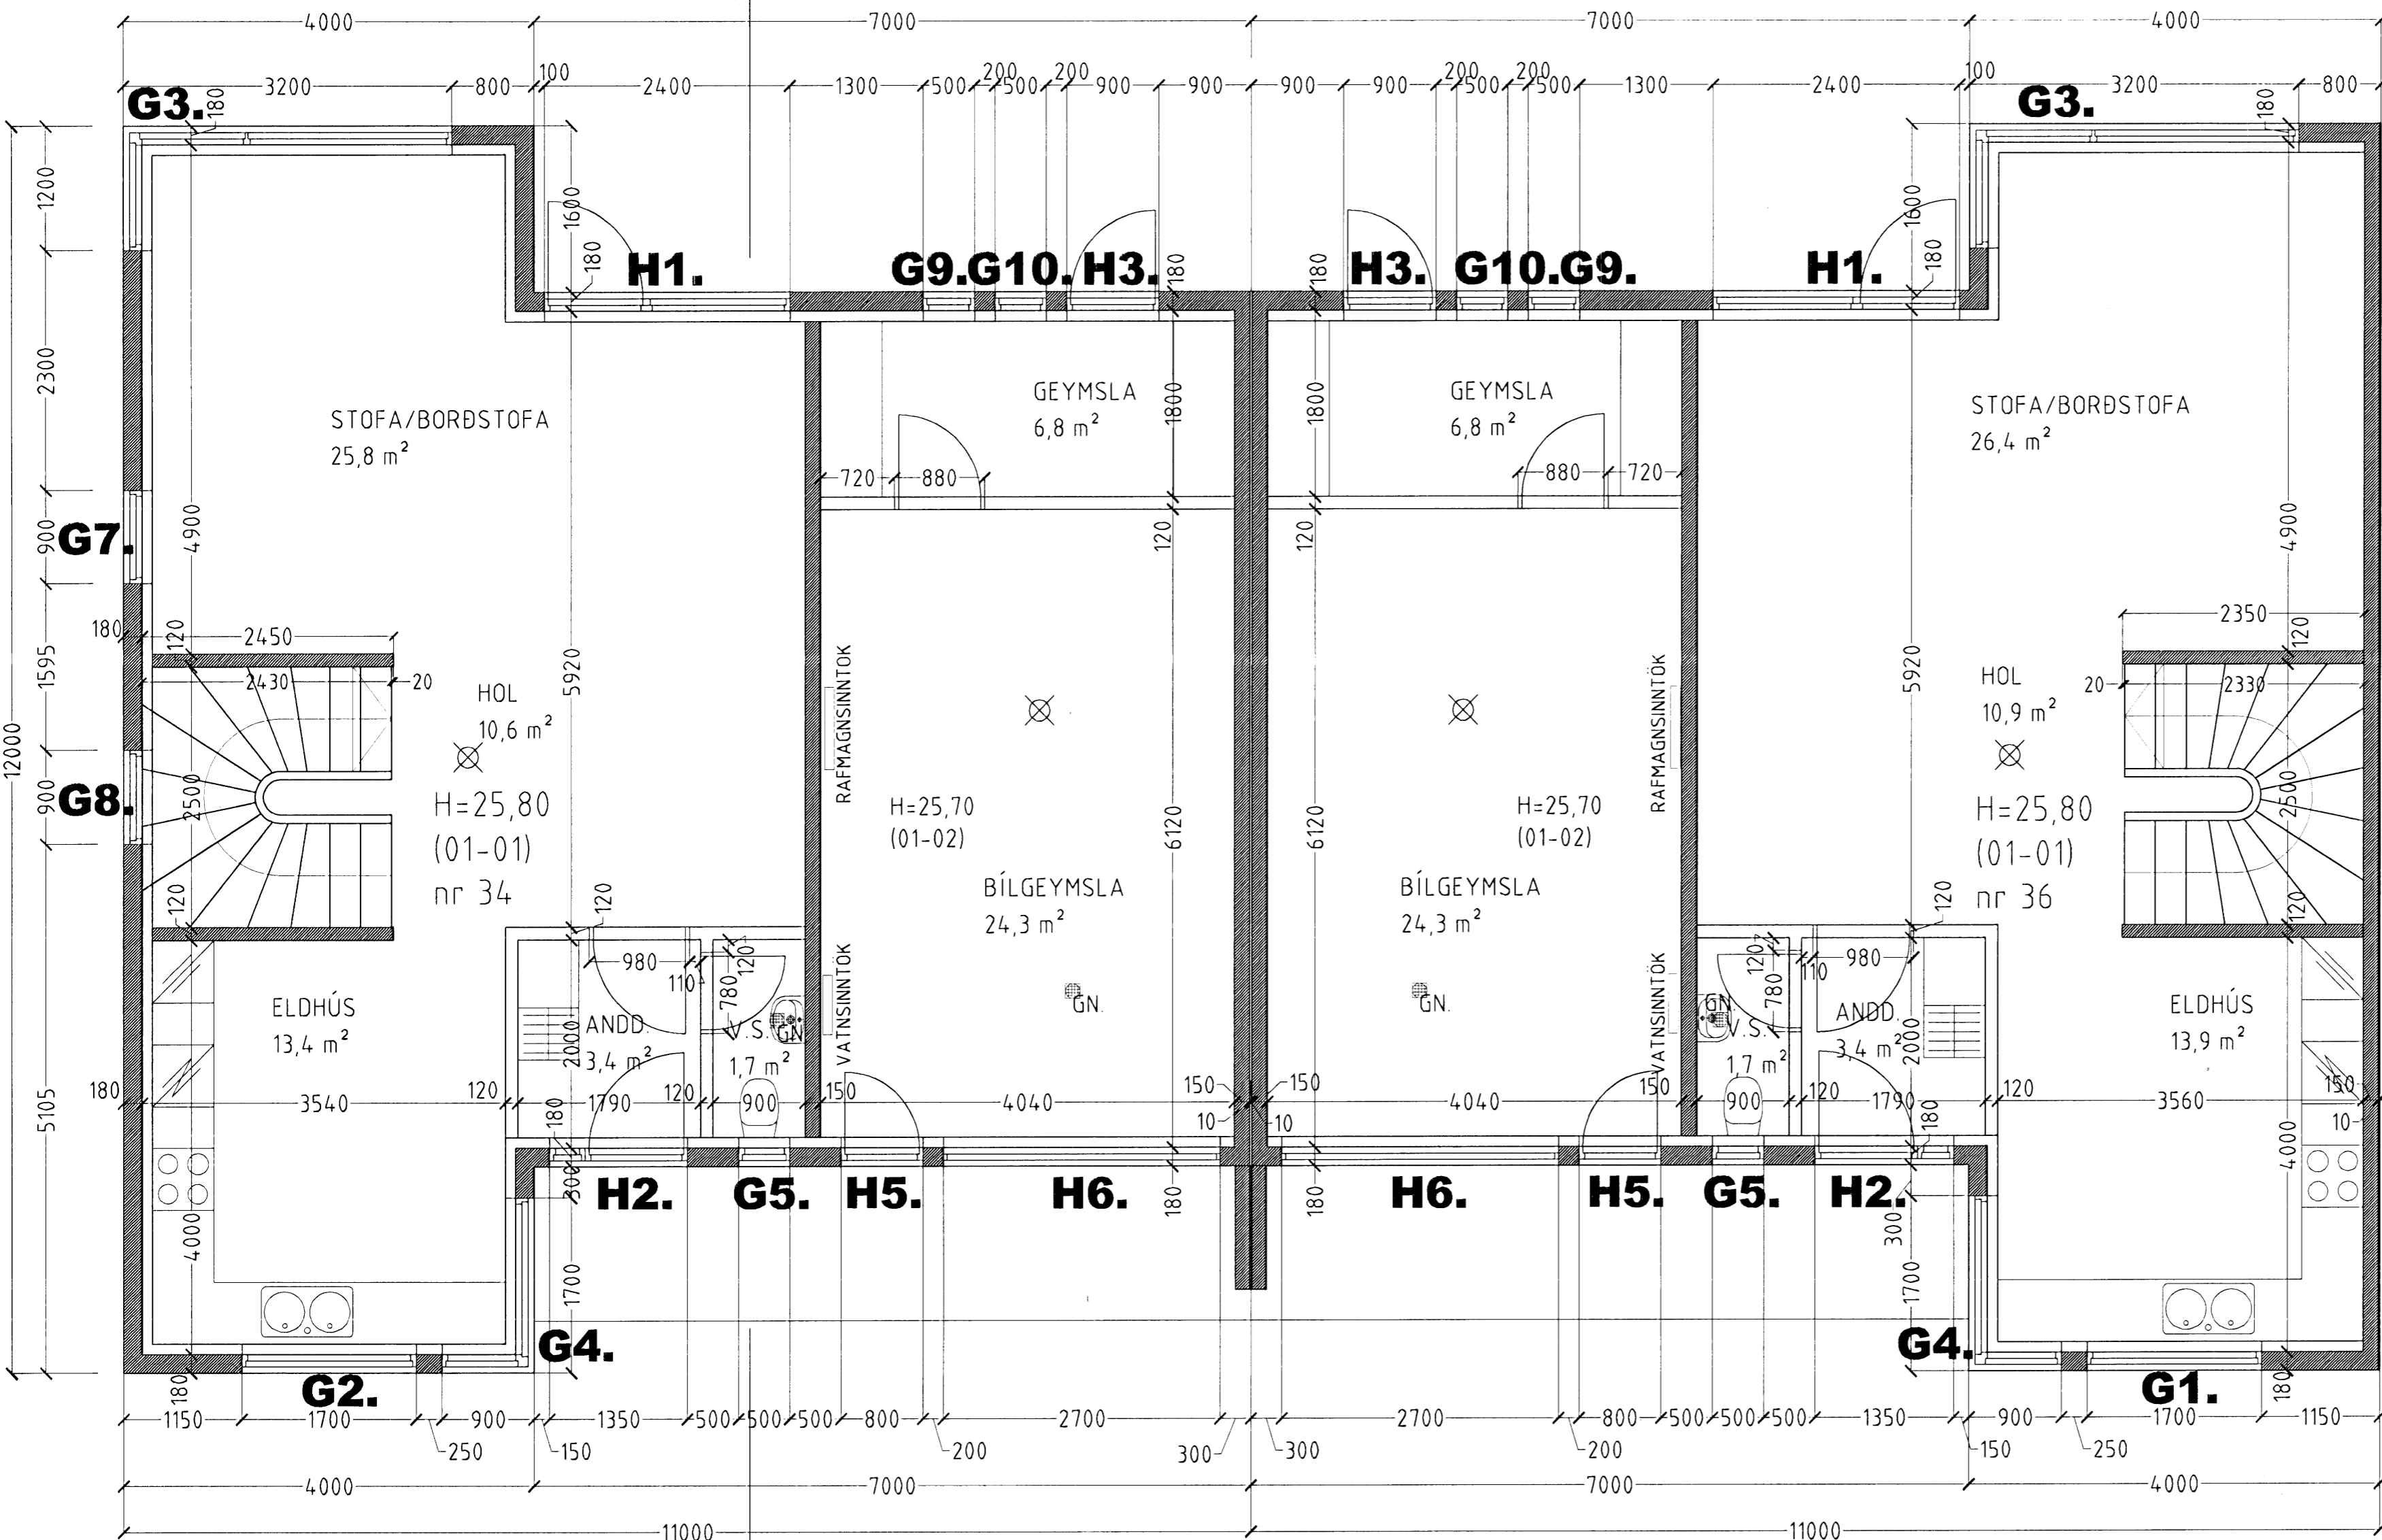

KVISTAVELLIR 34 - 40 HAFNARFIRÐI.

GRUNNMYND 1. HÆÐ MKV. 1:50.

KVISTAVELLIR 34 OG 40 HAFNARFIRÐI.

Sigurður Þorvarðarson byggingafræðingur b.fí.
 Teiknistofan Strandgötu 11 220 Hafnarfirði.
 STH teiknistofan ehf. kt. 510298-2769. Kf. aðalhönnuðar: 141250-4189.
 Sími: 5651510. Netfang: teiknistofan@simnet.is

Skýringar:	Séruppráttur.
Teikning:	Grunnmynd 1. hæð
Mælikvæði:	1:50
Undirskrift:	<i>liep</i>
Blað nr.:	1 af 13.
Breytt:	
Dagsetning:	17. júlí 2007.