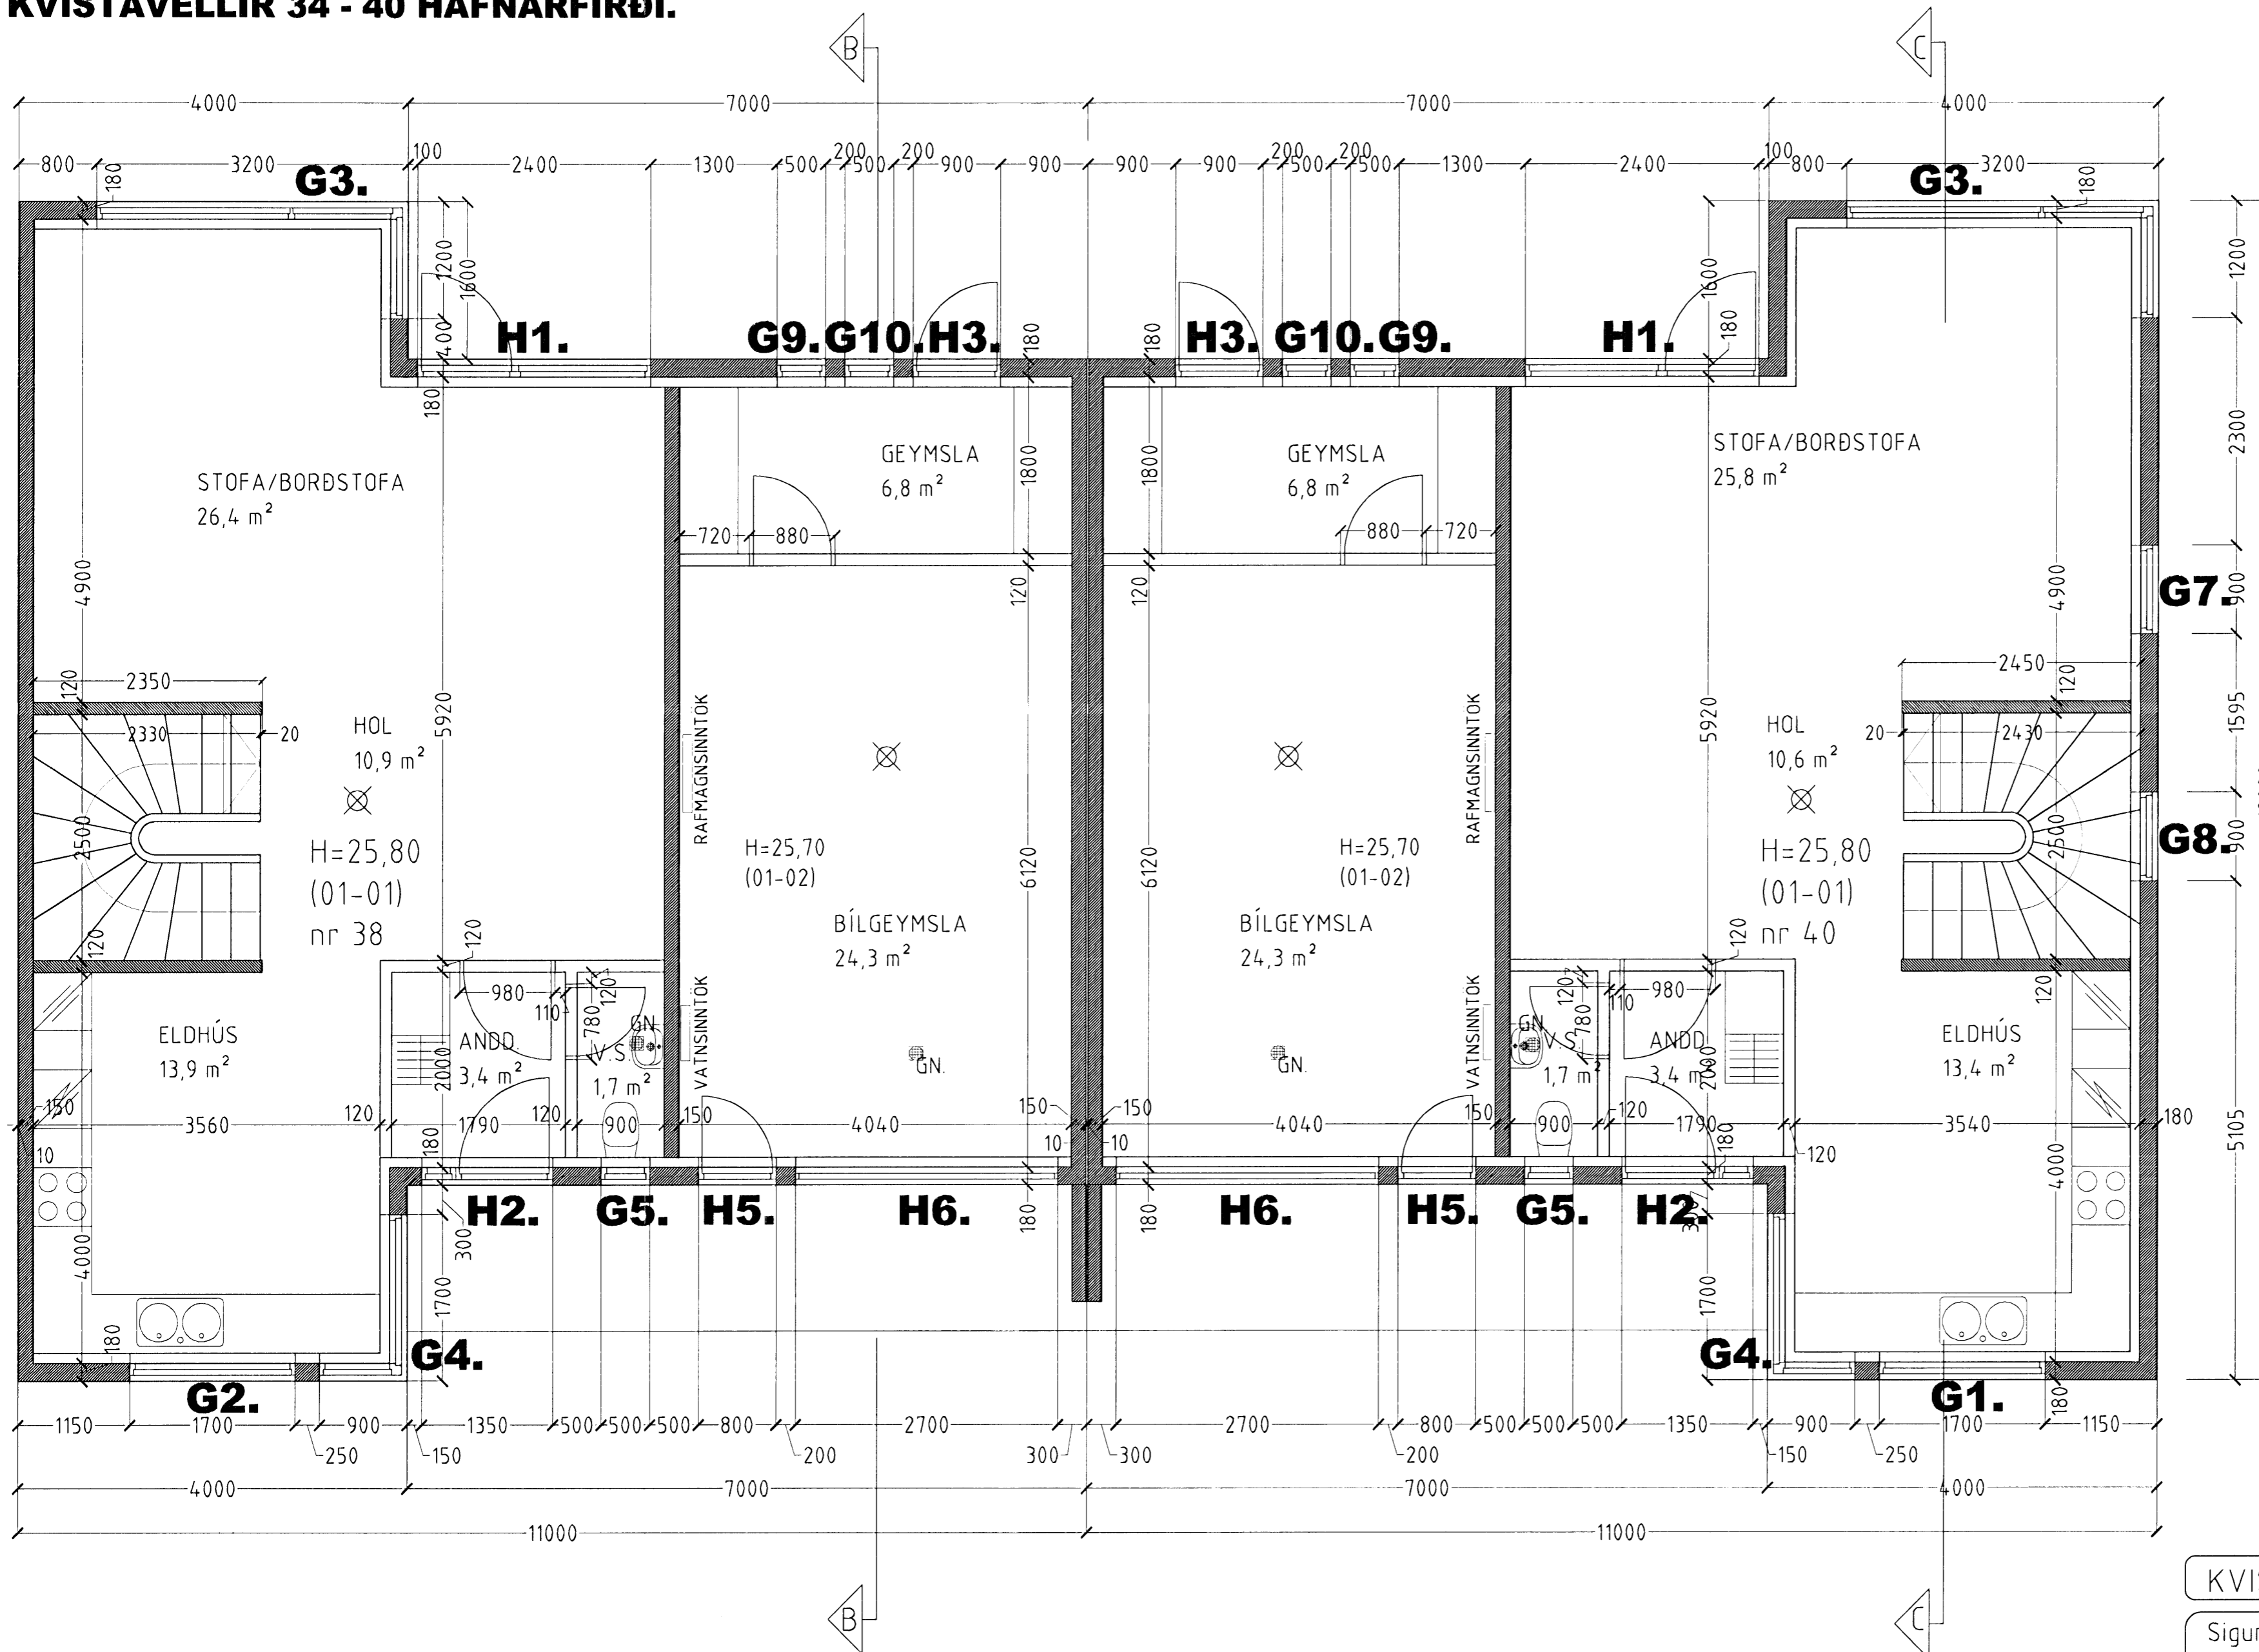

**KVISTAVELLIR 34 - 40 HAFNARFIRÐI.**

**GRUNNMYND 1. HÆÐ MKV. 1:50.**

**KVISTAVELLIR 34 OG 40 HAFNARFIRÐI**

Sigurður Þorvarðarson byggingafræðingur bfi.  
Teiknistofan Strandgötu 11 220 Hafnarfirði.  
STH. teiknistofan ehf. kt. 510298-2769. Kt. aðalhönnuðar: 141250-4189.  
Sími: 5651510. Netfang: teiknistofan@simnet.is

Skýringar:	Séruppráttur.
Teikning:	Grunnmynd 1. hæð
Mælikvarði:	1:50. Dagsetning: 17. júlí 2007.
Undirskrift:	<i>[Signature]</i>
Blað nr.:	2 af 13
Breytt:	