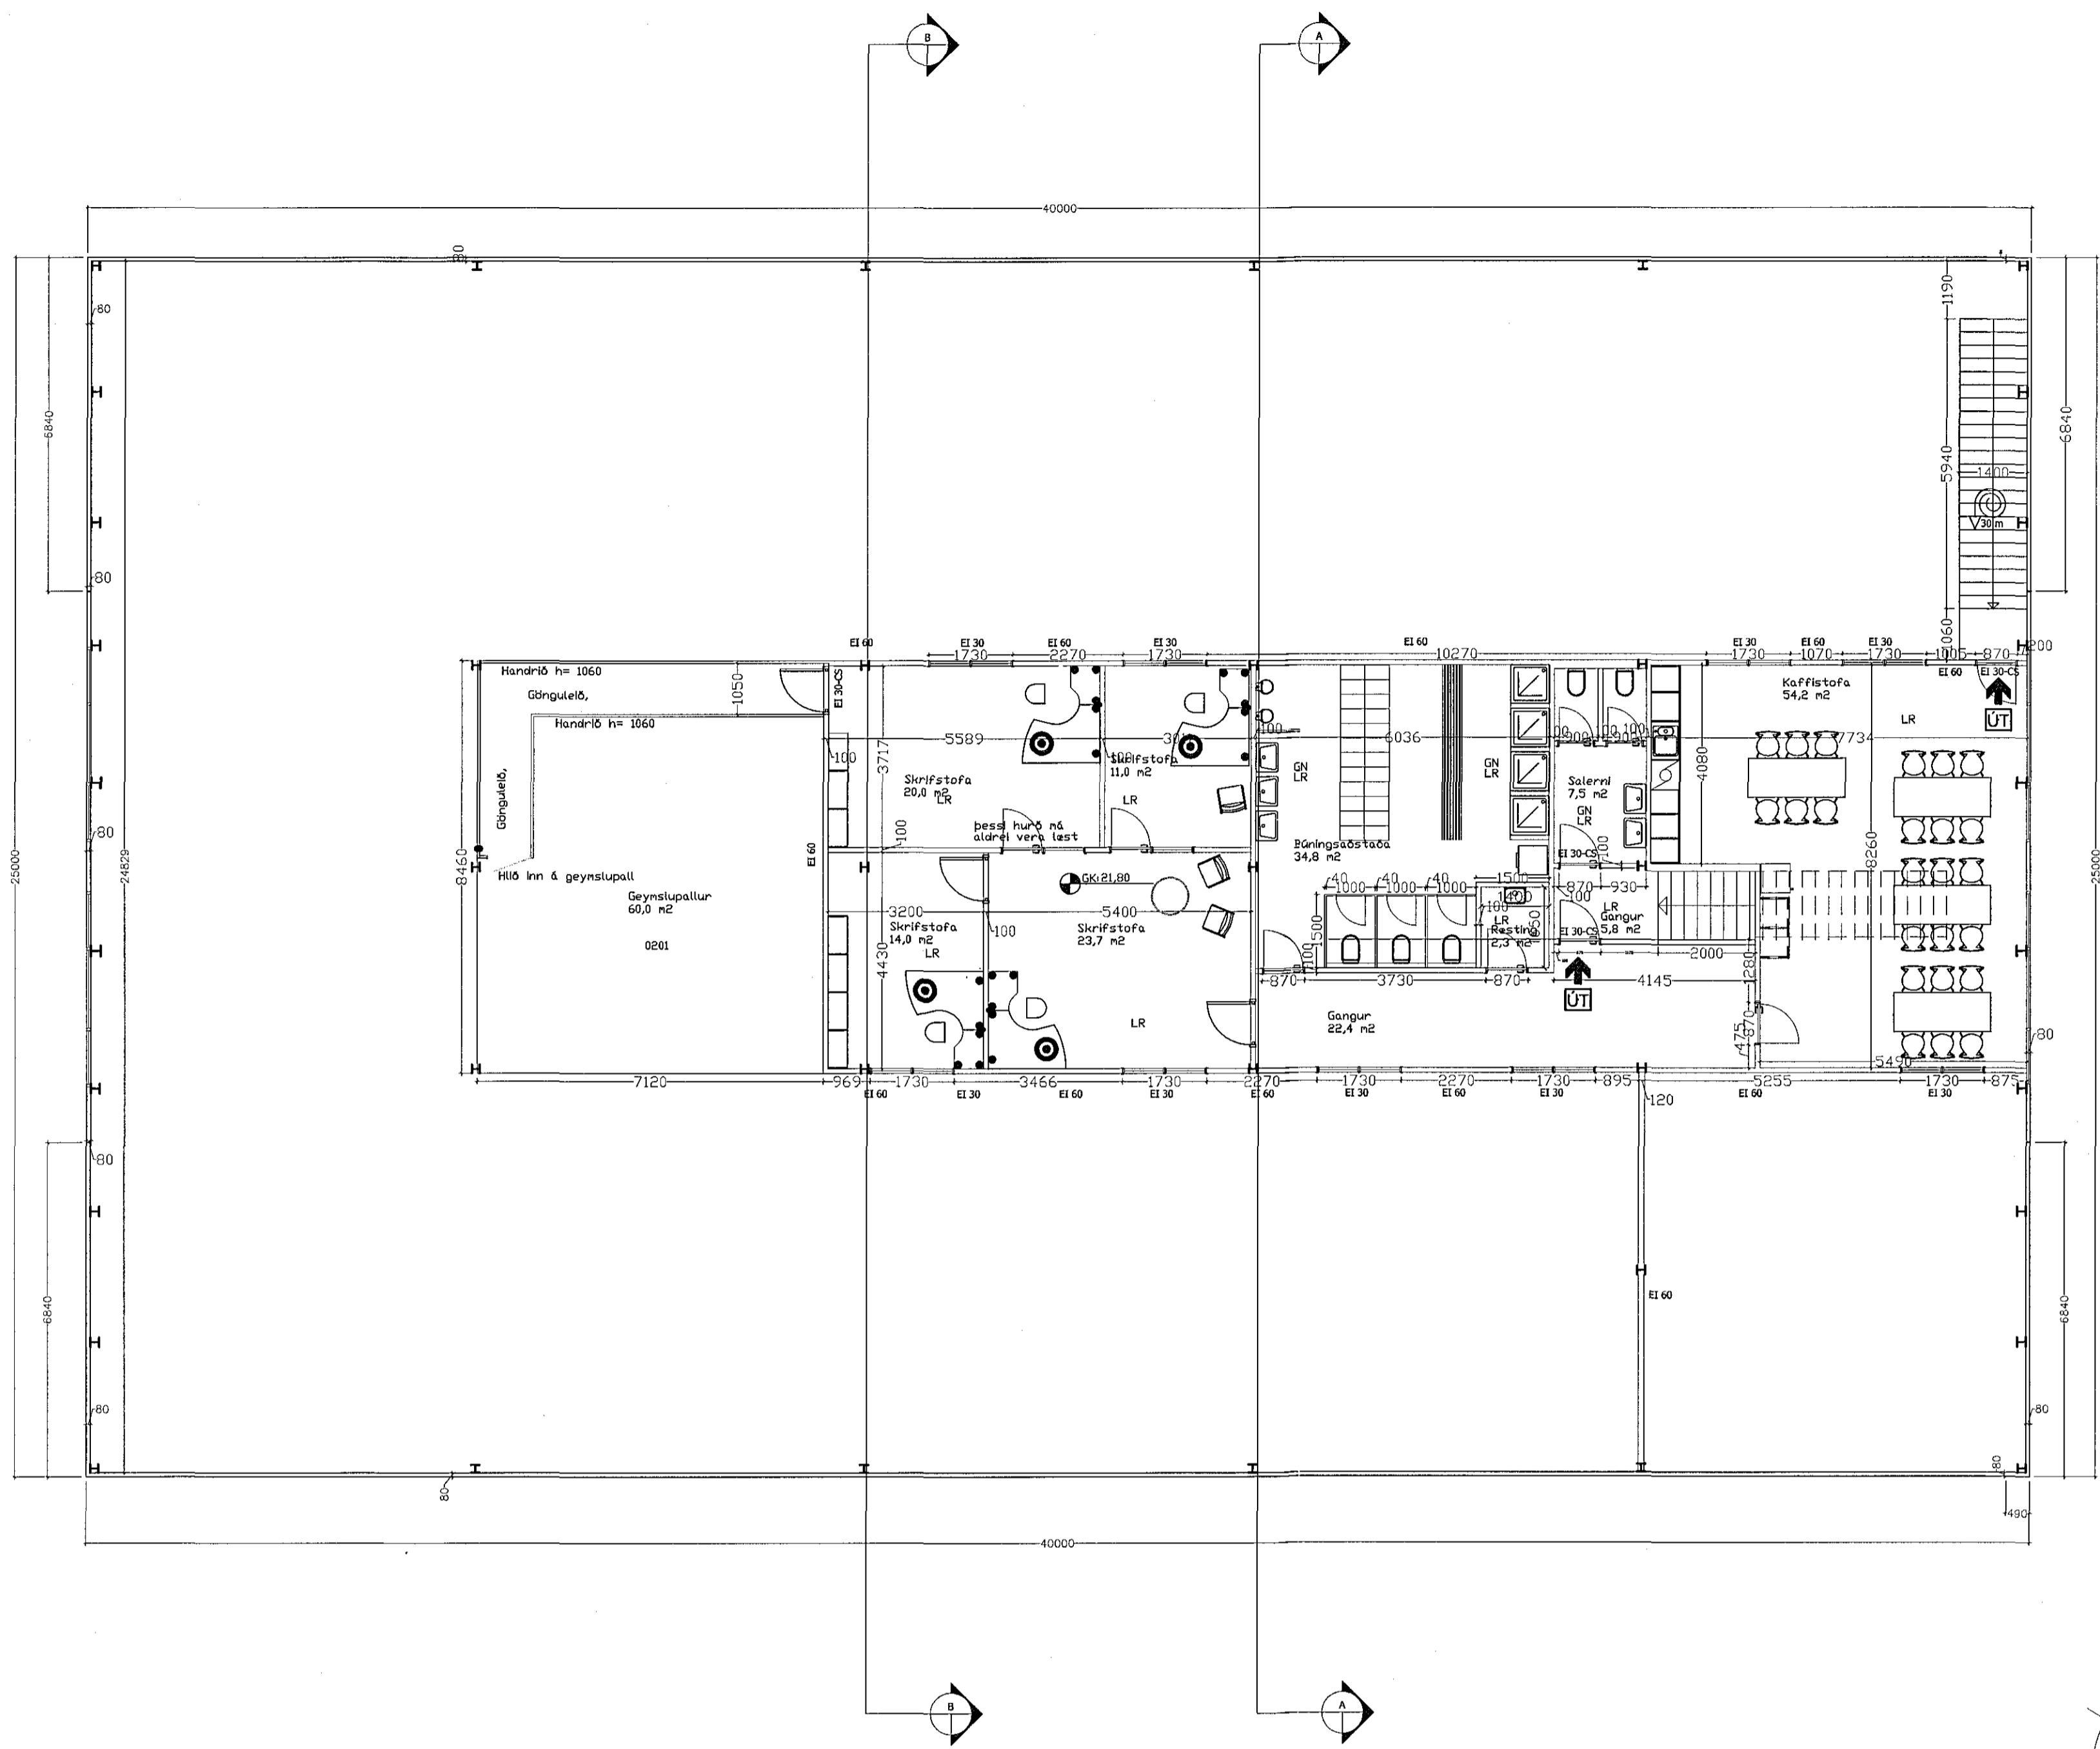

Sambykkt þann
09. nóv. 2016
Byggingamáttur *[Signature]*

Grunnmynd 2. hæð

Hönnuður höfð er Brynjón Einarsson BFI

02.11.2016
HEILBRIGÐISEFTIRLIT
HAFNARFIJARDAR-
OG KÖPVAÐISSVÆÐIS
Gardatorgi 6 - 210 Garðabý
[Signature]