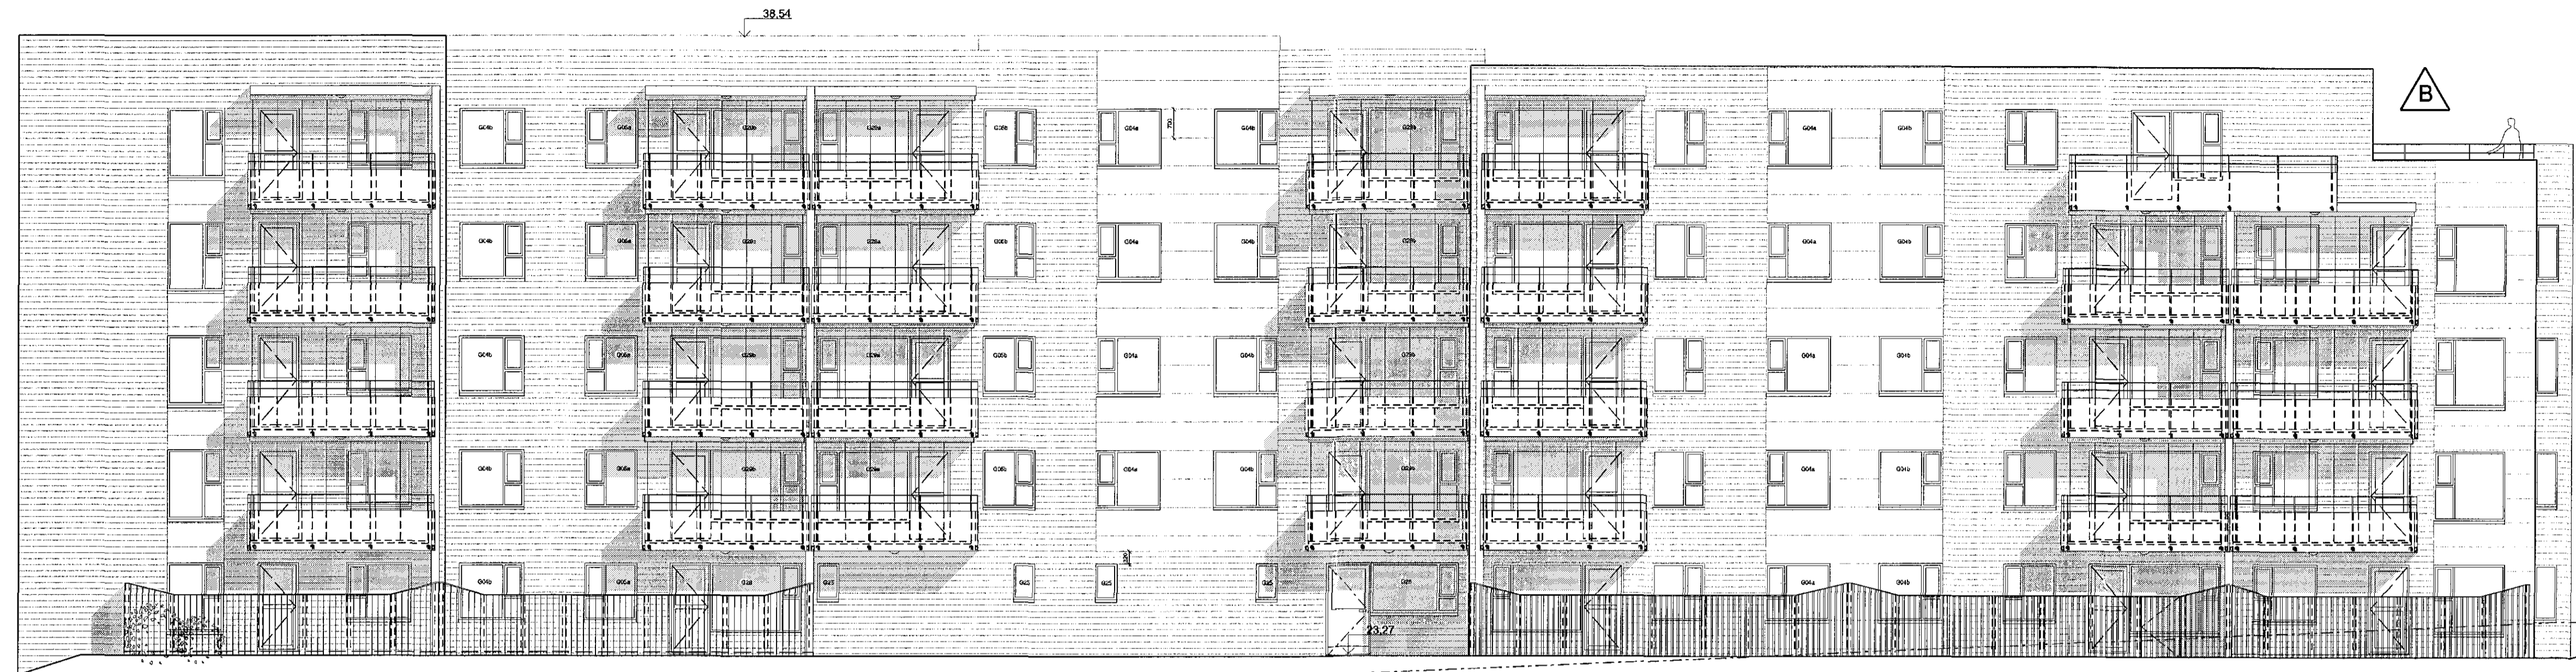

Samþykkt þann
 14. sep. 2016
 Byggingaáskilningur Vápnafirði

ÚTLIT 1:100
 Suð-vesturhlíð

ÚTLIT 1:100
 Norð-vesturhlíð

C	SS	SS	09.09.2016
Nýjlfar svæði, þekkt yfir svæðum 4-4 þjóð breytt í sveilagölf. Skilpala breytt í kvæðarhafi og gróður.			
B	GRY	SS	18.05.16
Svatoðkun og slökveggjum bætt við.			
A	UEF	SS	27.08.2013
Klæðingakljúrt breytt.			
UTGAFA	TEKNAÐ	VIÐERFARÐ	LAGD
SREYTINGAR			

VERKIN

SKIPALÓN 1
 HAFNARFIRÐI

TEKNAÐ	SS	1:100
TEKNAÐ	SS	
ÚTLIT	UEF	
VEF	SS	
SKAÐ	SS	
SKAÐ	SS	16.10.2012
UTGAFA	C	

VERK NÚM.: 0779 ALGJÖRÐ - HVERJ TEGNINGAR 10-07

© ÖLL RÍTTI OG AFMÖTLUN TEGNINGAR ENN HVAÐ GEMINGARFAR ARKITEKTA, ENN HVAÐ HALLA UNNAR TEGNINGAR.