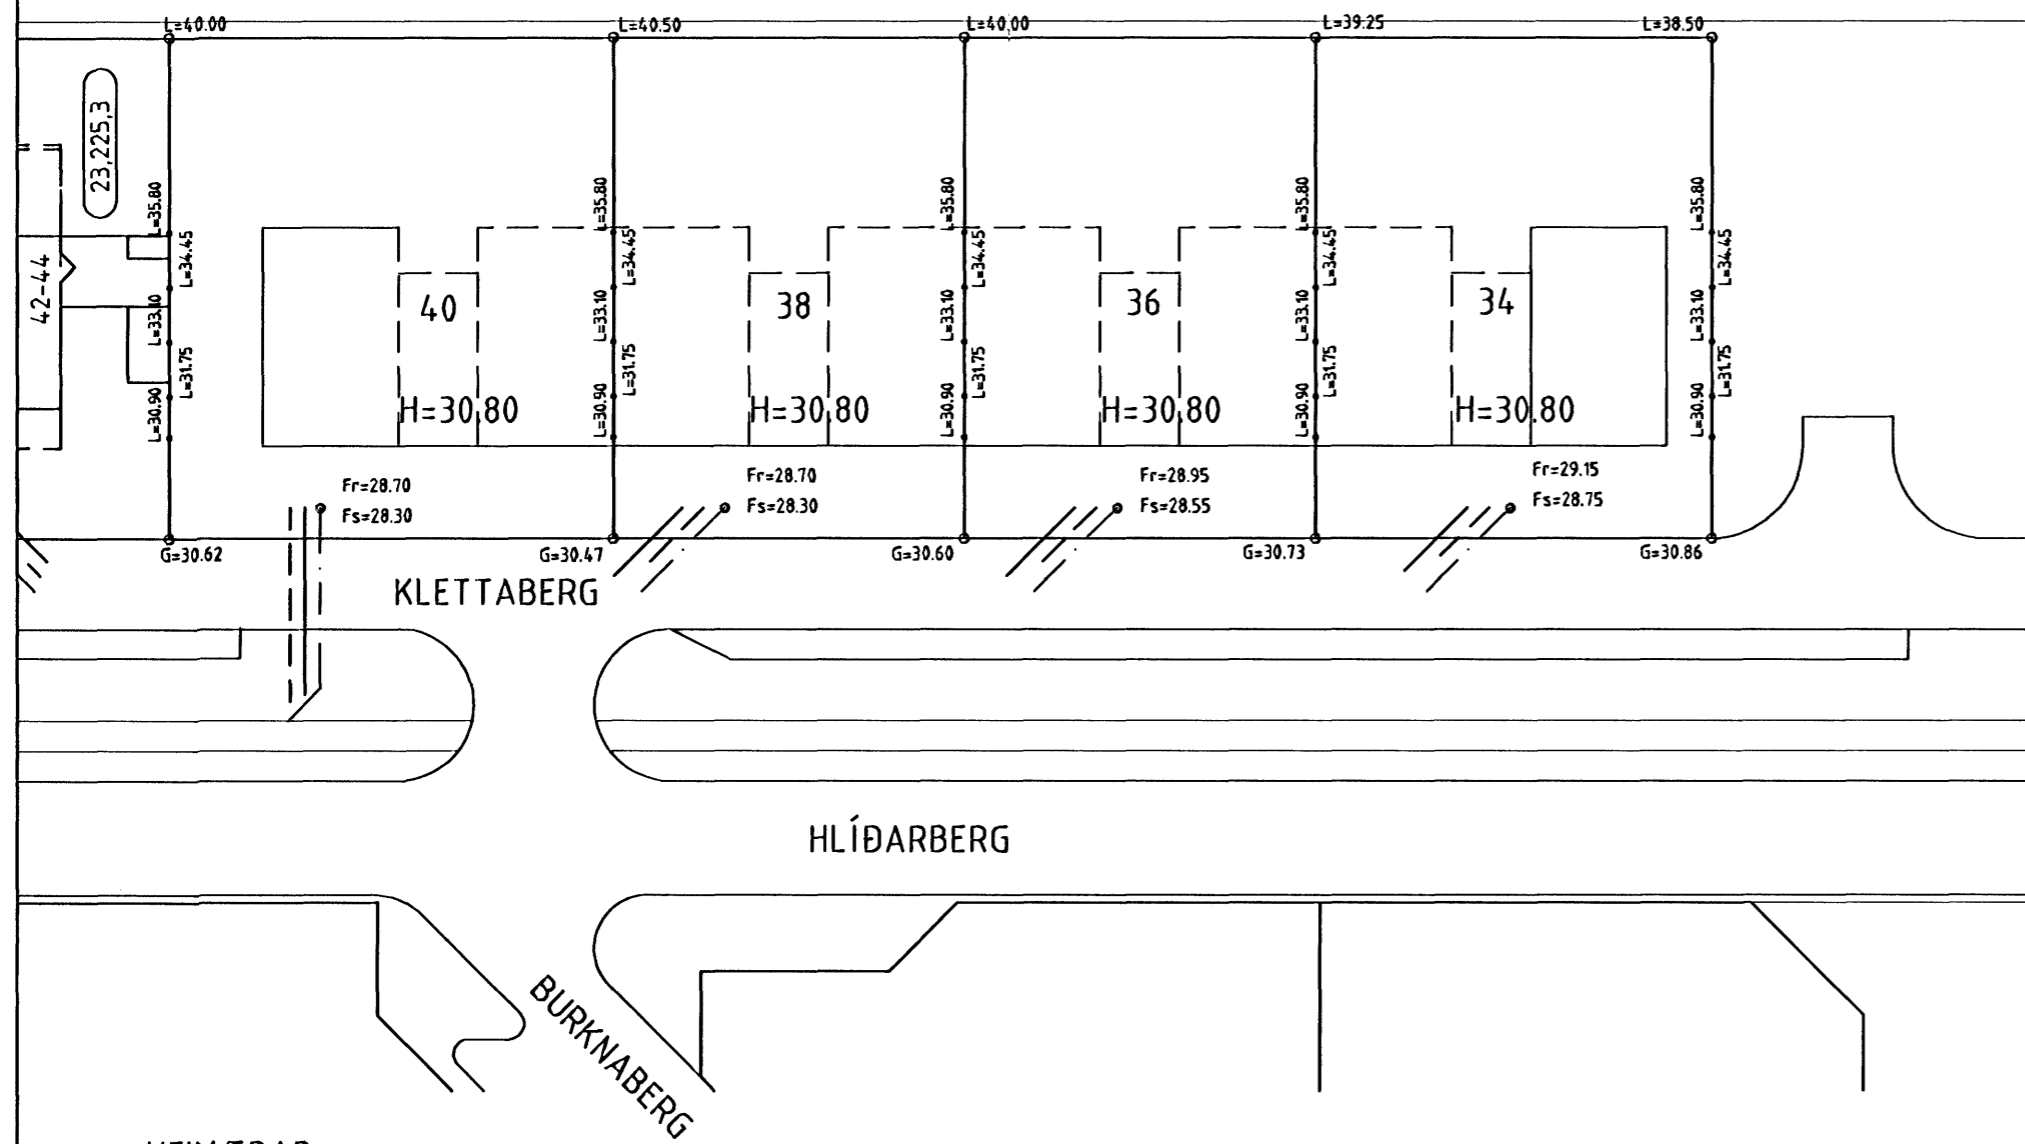

23,225,6

OPIÐ SVÆÐI

LEIKSVÆÐI

**SKÝRINGAR:**

FRÁGANGUR Á LÓÐAMÖRKUM VERÐI GERÐUR Í SAMRÁÐI  
VIÐ LÓÐARHAFA AÐLIGGJANDI LÓÐA.  
STÆRÐ OG STAÐSETNING LÓÐA, BYGGINGAREITA OG  
BÍLASTÆÐA ERU SÝND Á MÆLIBLÖÐUM.  
ALLAR HÆÐARTÖLUR ERU Í HÆÐARKERFI HAFNARFJARÐAR.  
ÓNEFND MÁL ERU Í METRUM NEMA ÞVERMÁL  
LAGNA ERU Í MILLIMETRUM.

- G HÆÐ BÆJARLANDS Á LÓÐAMÖRKUM
- H HÆÐ AÐALGÖLFIS
- L HÆÐ LANDS VIÐ LÓÐAMÖRK (LEIÐBEINANDI)

- Fr TENGIHÆÐ REGNVATNSHEIMÆÐAR
- Fs TENGIHÆÐ SKÓLPHEIMÆÐAR
- TENGIHÆÐ VATNSHEIMÆÐAR ER AÐ ÖÐRU JÖFNUN  
1,2-2,0 m UNDIR YFIRBORDI

- REGNVATNSLÖGN
- ==== SKÓLPLÖGN
- - - - - VATNSLÖGN (MEÐ LOKA)

**HEIMÆÐAR:**

EFTIRFARANDI GILDIR UM  
HEIMÆÐAR, NEMA ANNAD KOMI  
FRAM Á PLANMYNDINNI.

- STÆRÐ: Ø150ST SKÓLP
- Ø150ST REGNVATN
- Ø40PEH VATN