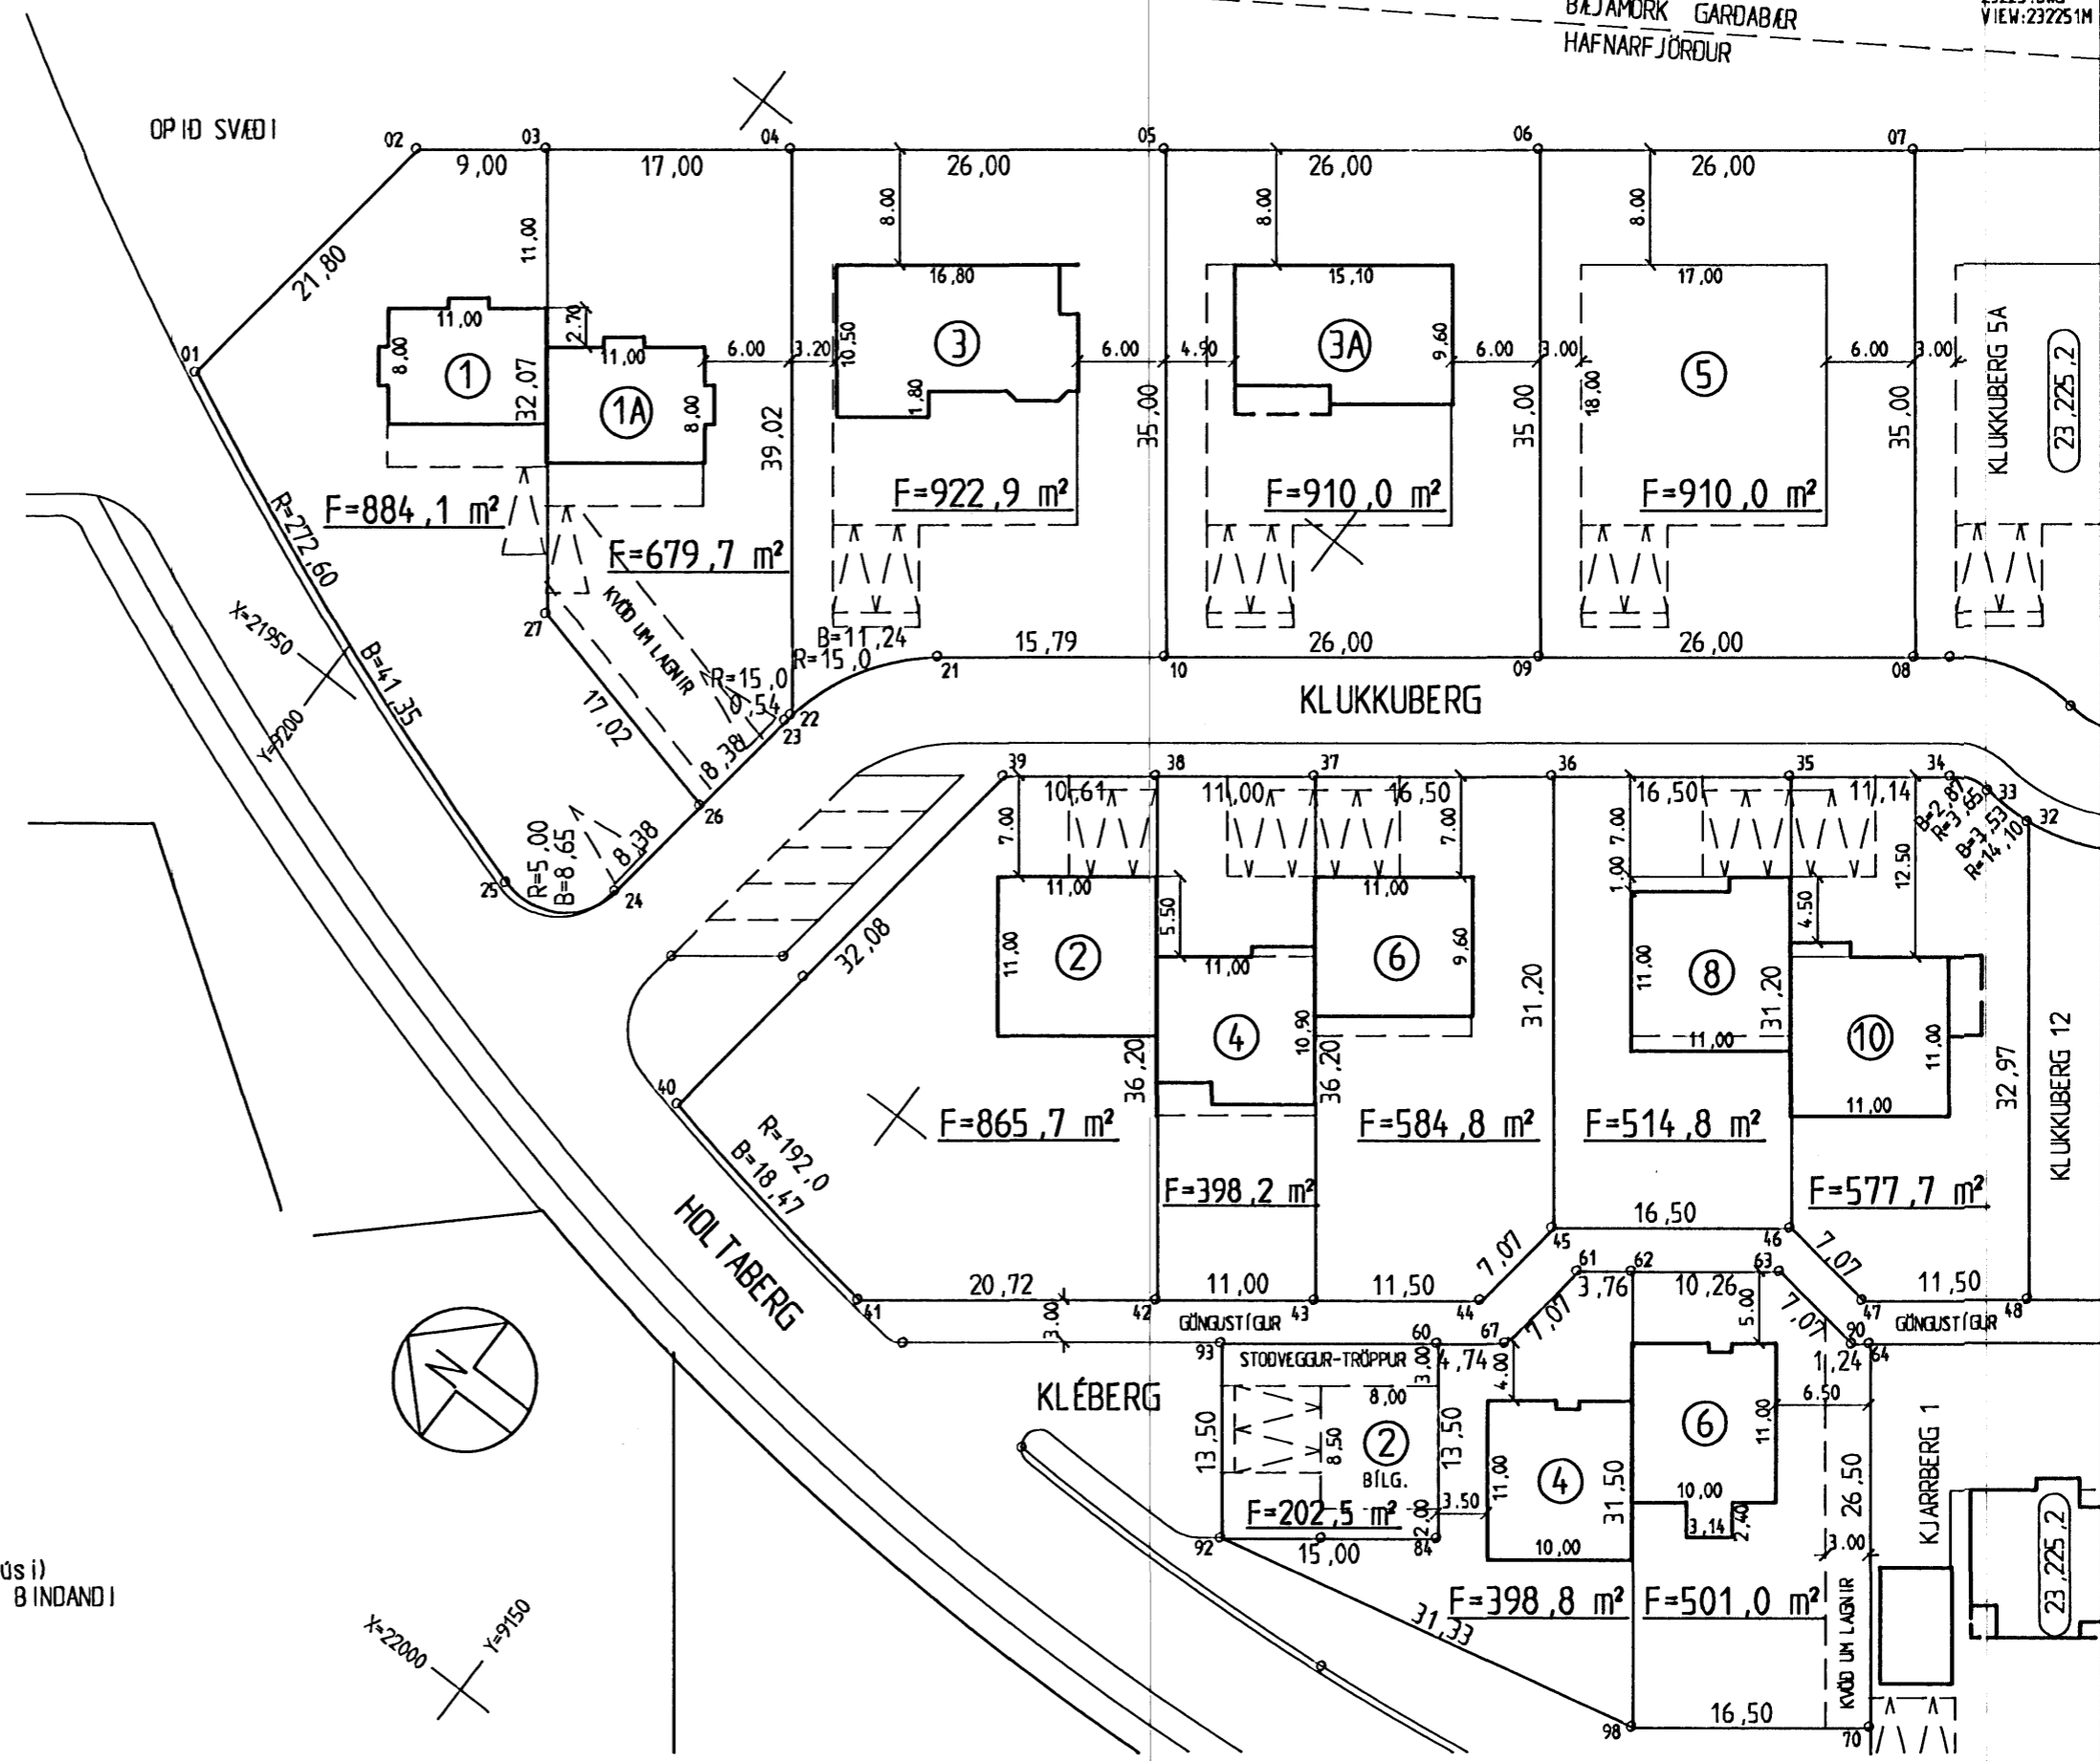

HNITASKRÁ:

21938.895	9220.030	01
21917.283	9217.165	02
21911.810	9210.020	03
21901.473	9196.524	04
21885.663	9175.883	05
21869.853	9155.242	06
21854.043	9134.601	07
21881.829	9113.319	08
21897.639	9133.960	09
21913.449	9154.601	10
21923.049	9167.134	21
21932.452	9172.796	22
21932.986	9172.883	23
21949.597	9175.084	24
21953.730	9181.474	25
21941.292	9173.984	26
21937.268	9190.521	27
21886.151	9100.083	32
21886.128	9103.606	33
21886.849	9106.305	34
21893.621	9115.146	35
21903.654	9128.245	36
21913.687	9141.344	37
21920.376	9150.077	38
21926.827	9158.499	39
21958.631	9162.714	40
21961.714	9144.514	41
21949.114	9128.064	42
21942.426	9119.332	43
21935.433	9110.202	44
21928.423	9109.273	45
21918.390	9096.174	46
21919.319	9089.164	47
21912.326	9080.035	48
21939.640	9110.762	60
21929.748	9106.070	61
21927.462	9103.085	62
21921.223	9094.940	63
21921.396	9086.943	64
21936.758	9106.999	67
21942.434	9070.829	70
21950.358	9102.553	84
21922.152	9087.930	90
21959.479	9114.461	92
21948.761	9122.670	93
21952.461	9083.928	98

SKÝR INGAR:

-  BYGGINGALÍNA (BUNDIN)
-  YSTU LEYFILEG MÖRK BYGGINGA
-  KVÖÐ UM TVÖ BÍLASTÆÐI
(þrjú ef tvær (búðir eru í húsi)
STAÐSETNING Á MÆL IBLAÐI EKKI BINDANDI
- F** FLATARMÁL LÓÐAR
- 3** NÚMER LÓÐAR
- 52 HORNÞUNÐAR LÓÐA
- 23,221,1** STGR.NÚMER AÐL IGGJANDI LÓÐAÐLAÐA

BREYTT INGAR:

BR. KLUKKUBERG, FJÖLGUN LÓÐA SKV. SKIPL. N. 12.8.1991 OG BEJARSTJÓRN 15.8.1991
KLUKKUBERG 1-1A, BREYTT Í PARHÚS SKV. SKIPL. N. 23.4.1996 OG BEJARSTJÓRN 30.4.1996

	TEIKNING NR. 111,047	DAGS	NAFN	YFIRF
	MÆL IBLAÐ 23,225,1	Mælt:		S.H.
		Hannað:	16.8.91 SV/BG	
	Teiknað:	90/96 EJ		
	KLUKKUBERG 1-5, 2-10, KLÉBERG 2-6			Mælikv 1:500
	BEJARVERKFRÆÐINGURINN I HAFNARFIRÐI			Samb S.H.