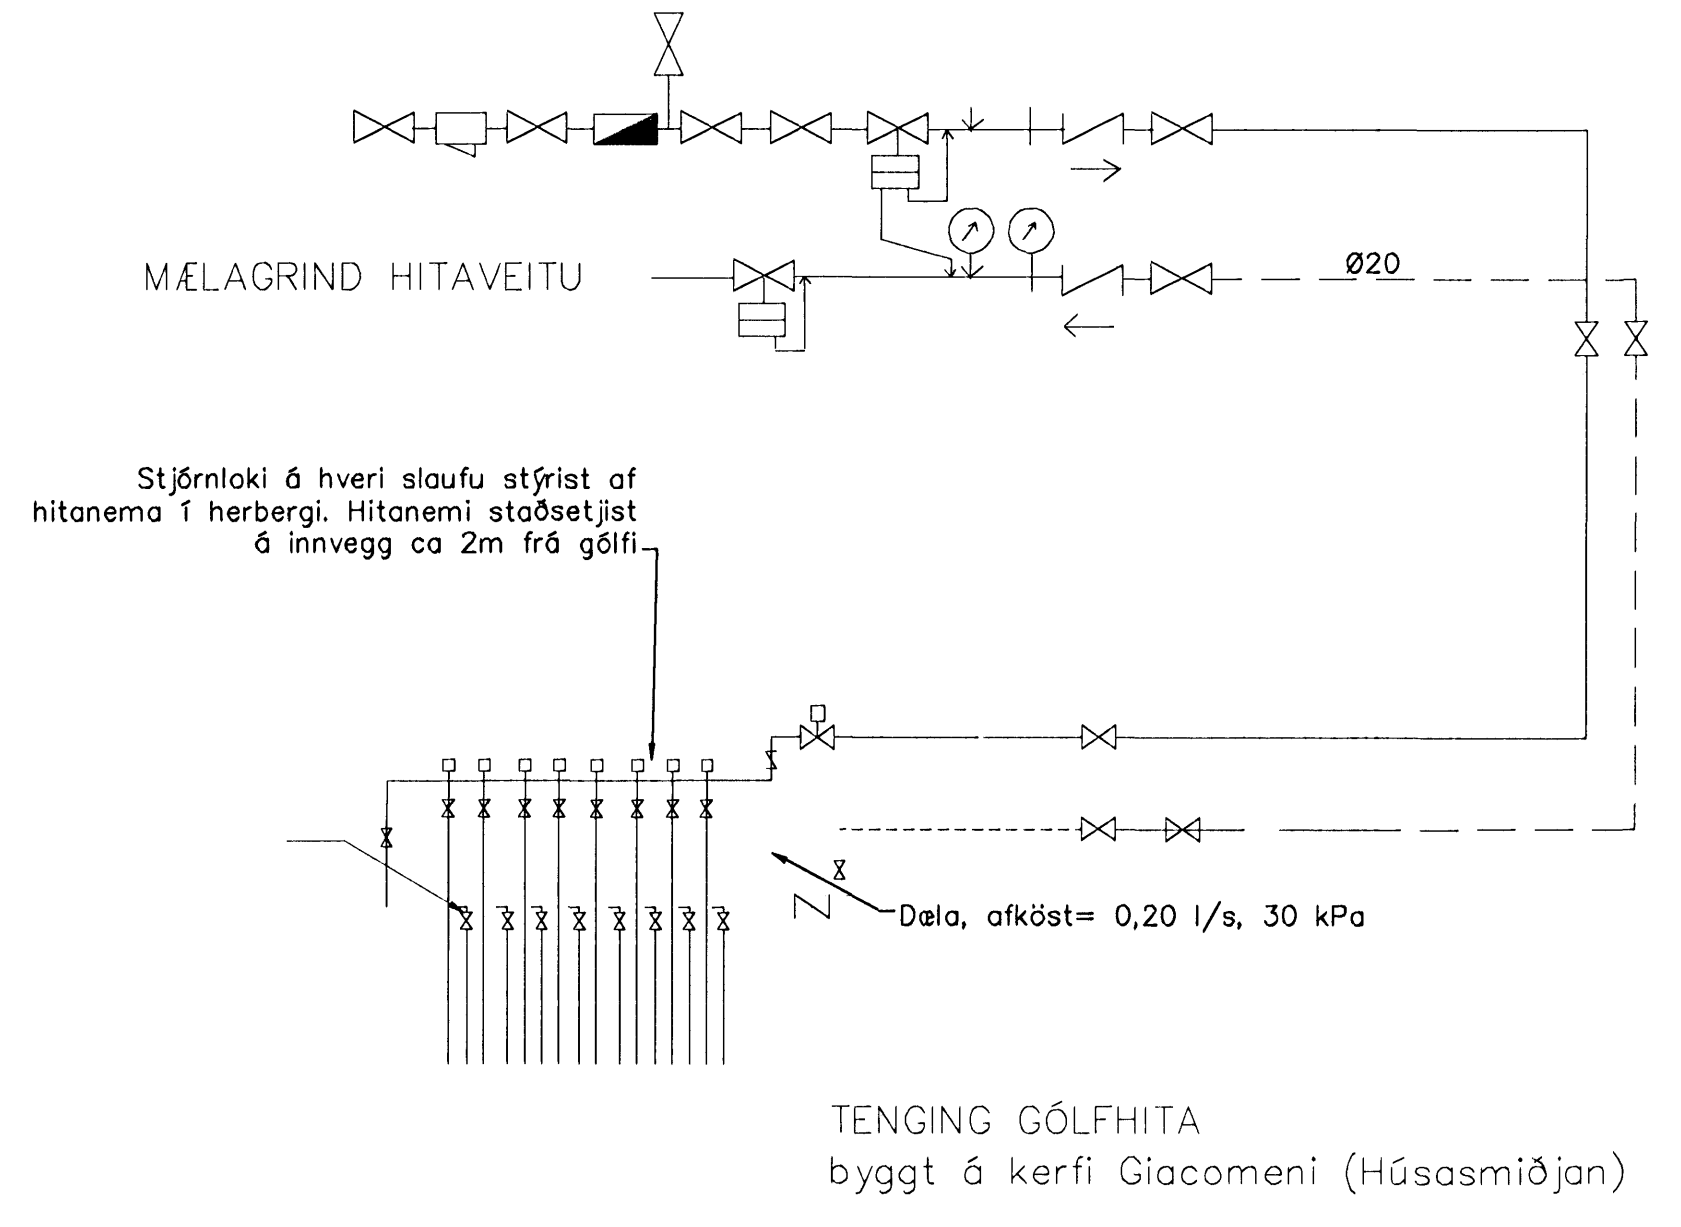

LAGNIR, SNID, 1:20

GÓLFHITALAGNIR  
 16x2.5 Alupex c/c100 OG 150  
 SJÁ SNID

GRUNNMYND 1 HÆÐAR 1:50

Br.	Dags.	Eðli breytinga	Sign.

DREKAVELLIR 46  
 HAFNARFIRÐI

VATNS-FRÆRENNSLIS OG LOFTRÆSTI-LAGNIR 1 HÆÐAR

MKV. 1:50 1:20  
 DAGS. JAN 2007  
 VERK NR. 2622  
 TEIKN. NR. 2-04  
 HANNAÐ SIG. ÞORLEIFSS. KT. 241148-3009  
 TEIKNAD G.H.  
 YFIRFARID

**TÆKNIPJÓNUSTA** SIGURÐAR ÞORLEIFSSONAR ehf  
 STRANDGÖTU 11 220 HAFNARFIRÐI  
 Sími 555-4255 FAX 555-2876  
 E-mail tth@aimnet.is