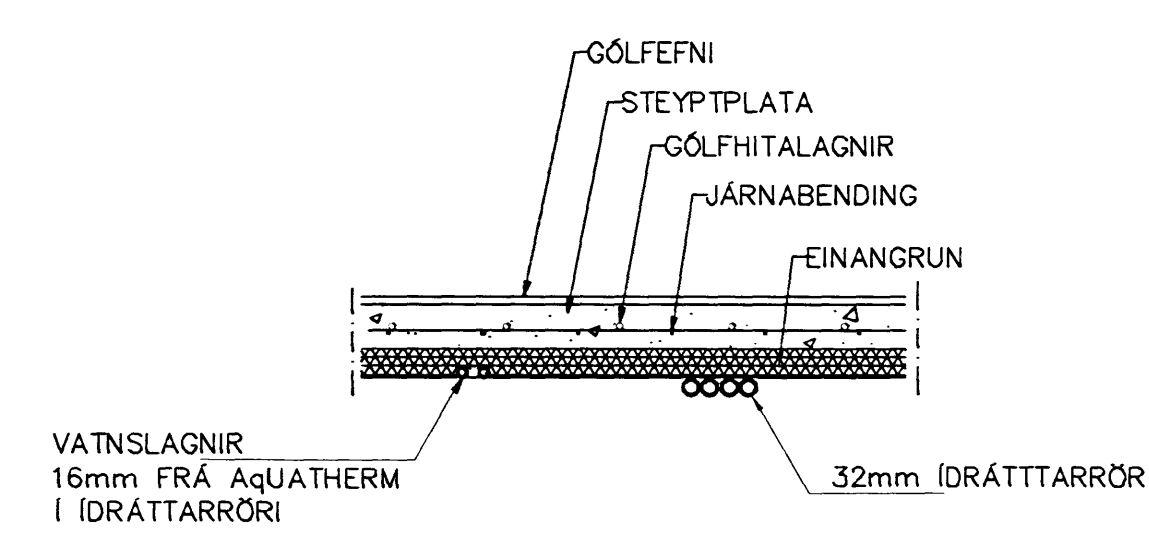

GRUNNMYND 1 HÆÐAR 1:50

LAGNIR, SNID, 1:20

GÓLFHITALAGNIR
 16x2.0 Pe-PEX c/c100 OG 200
 SJÁ SNID

1	27/7/2010	breytt lega lagna	sp
Br.	Dags.	Eðli breytinga	Sign
FURUÁS 19-21 HAFNARFIRÐI GÓLFHITALAGNIR 1 HÆÐAR			
MKV. 1:50 1:20			
DAGS. APRIL 2008			
VERK NR. 2724			
TEIKN. NR. 2-04			
HANNAD SIG. ÞORLEIFSS. KT. 241148-3009			
TEIKNAD G.H.			
YFIRFARIÐ			
TEKNIÞJÓNUSTA SIGURDAR ÞORLEIFSSONAR ehf STRANDGÖTU 11 220 HAFNARFIRÐI Sími 855-4295 FAX 855-2675 E-mail tekh@tshnet.is kt: 440853-2530			