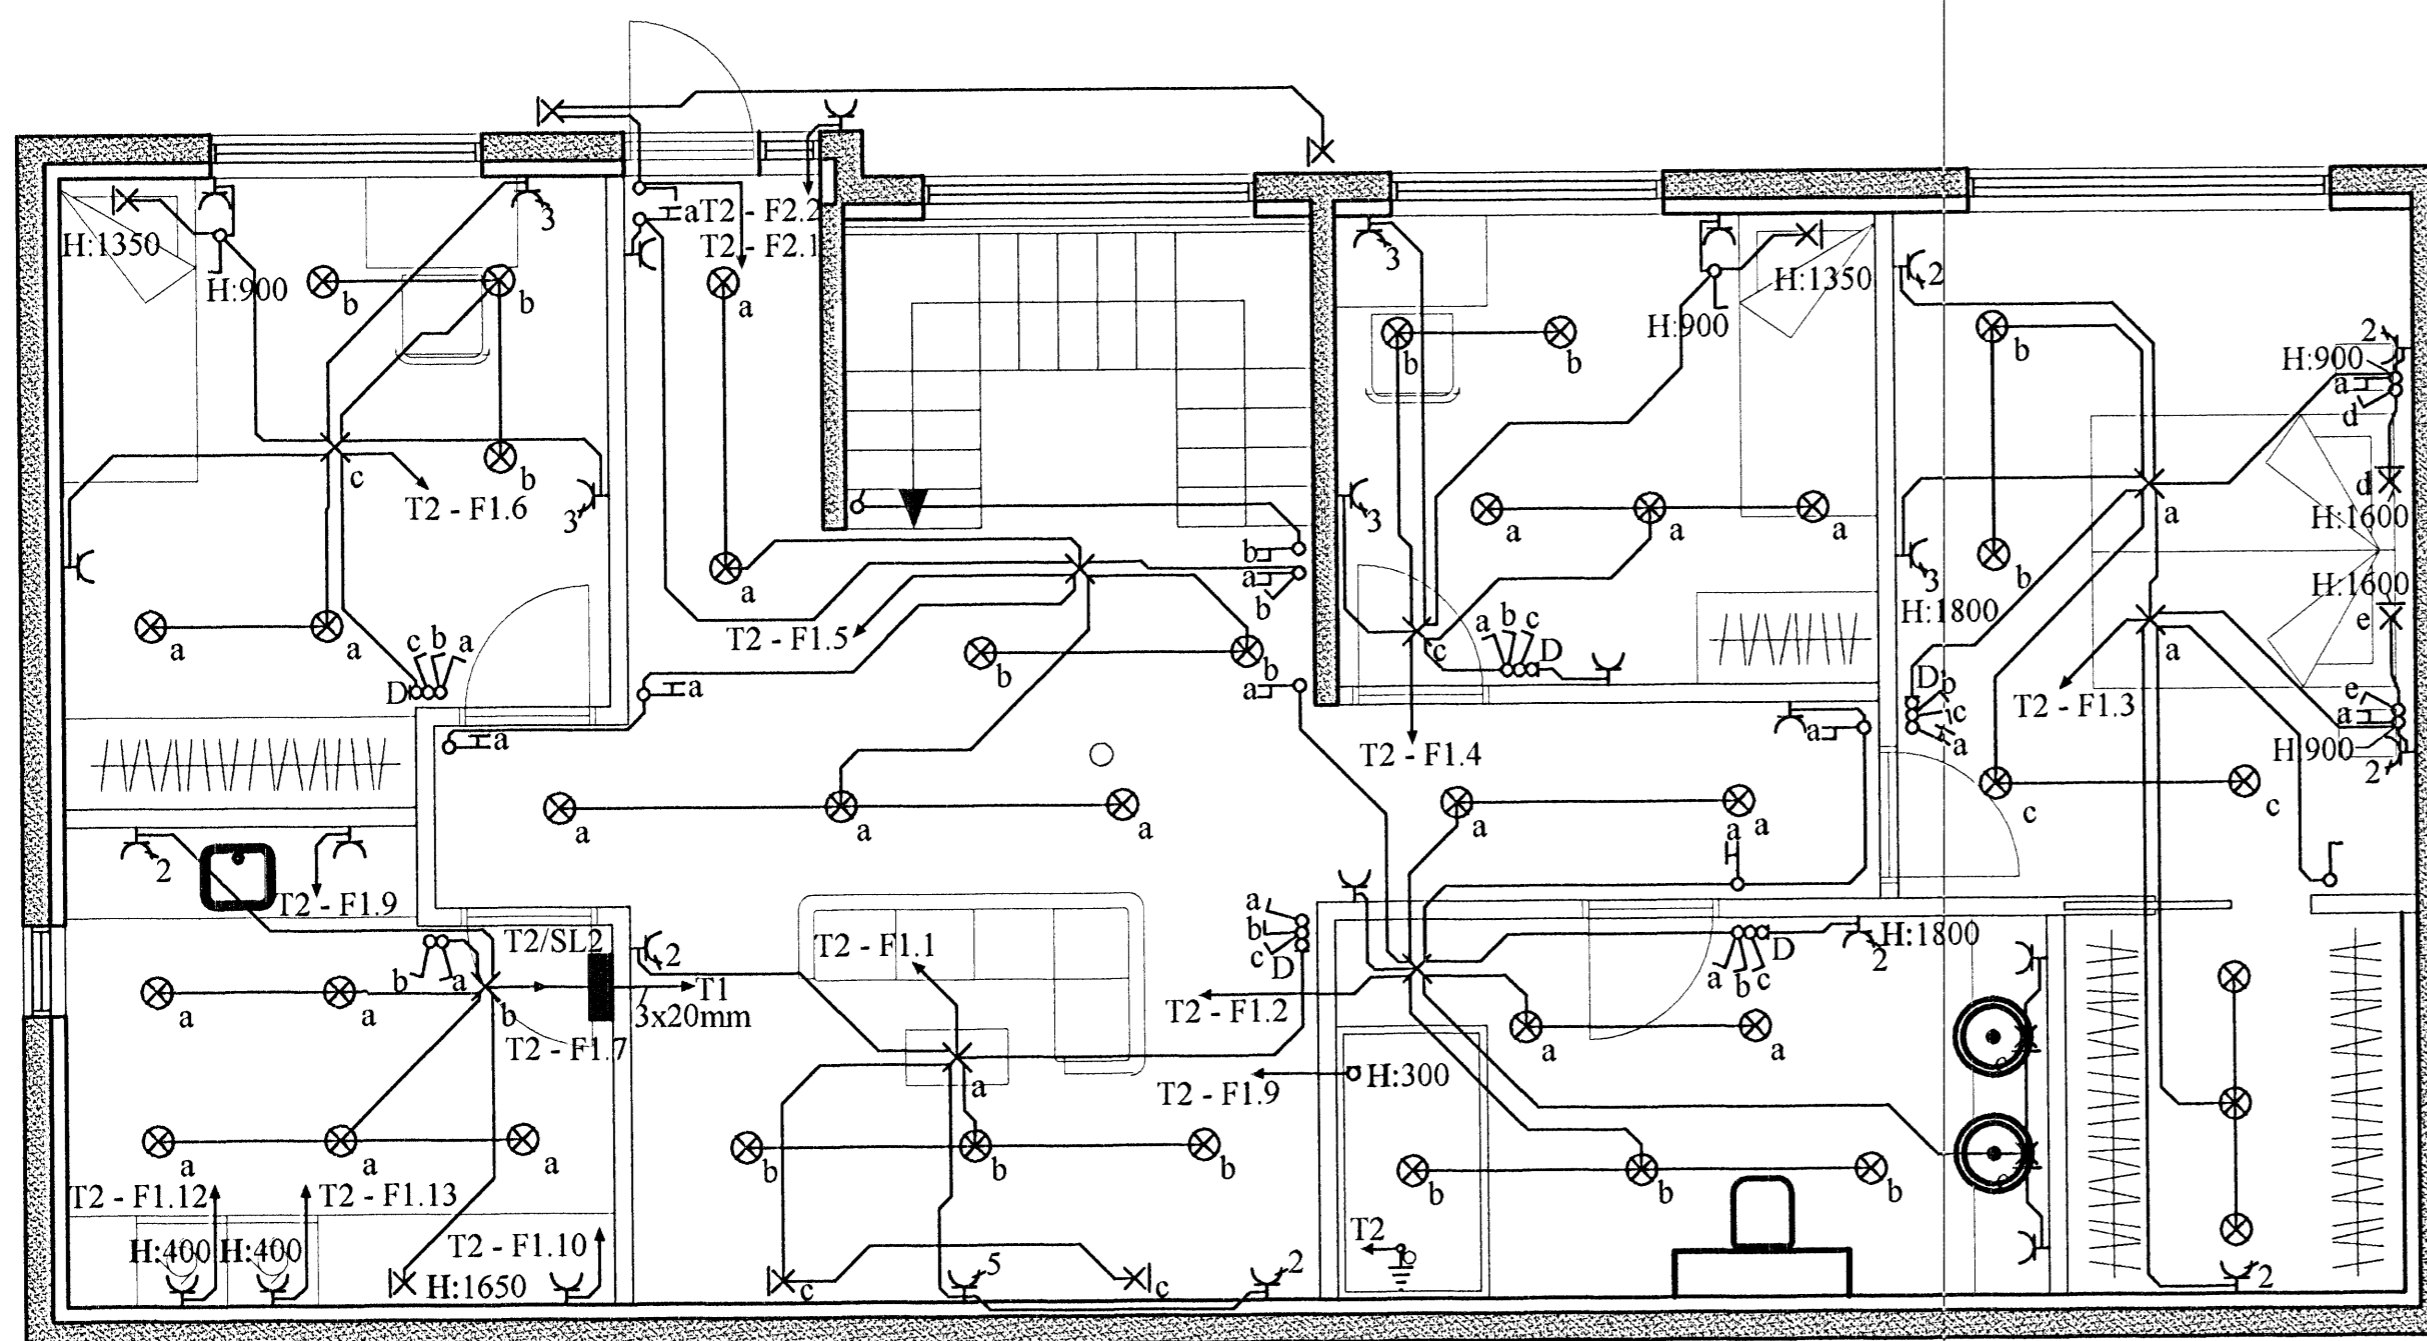

26/1 08

Rafgæði Súluhöfða 27
 270 Mosfellsbær
 S:551-1078 GSM:898-1078

| | | | |
|---------------------------------------|--|--------------|------------------------|
| Verkefni | Hlíðarás 1 | Mkv. | 1:50 |
| Verkluti | Grunnmynd - Raflögn neðri hæðar | Dags. | 31.1.2007 |
| Hannað | Elvar Trausti Guðmundsson | Teiknað | Ragnar Viktor Karlsson |
| Samþykkt | Ragnar Viktor Karlsson | Kennitala | 220470-5129 |
| Undirskrift og kennitala aðalhönnuðar | Undirskrift  | | |
| | | Teikning nr. | 4 af 16 |