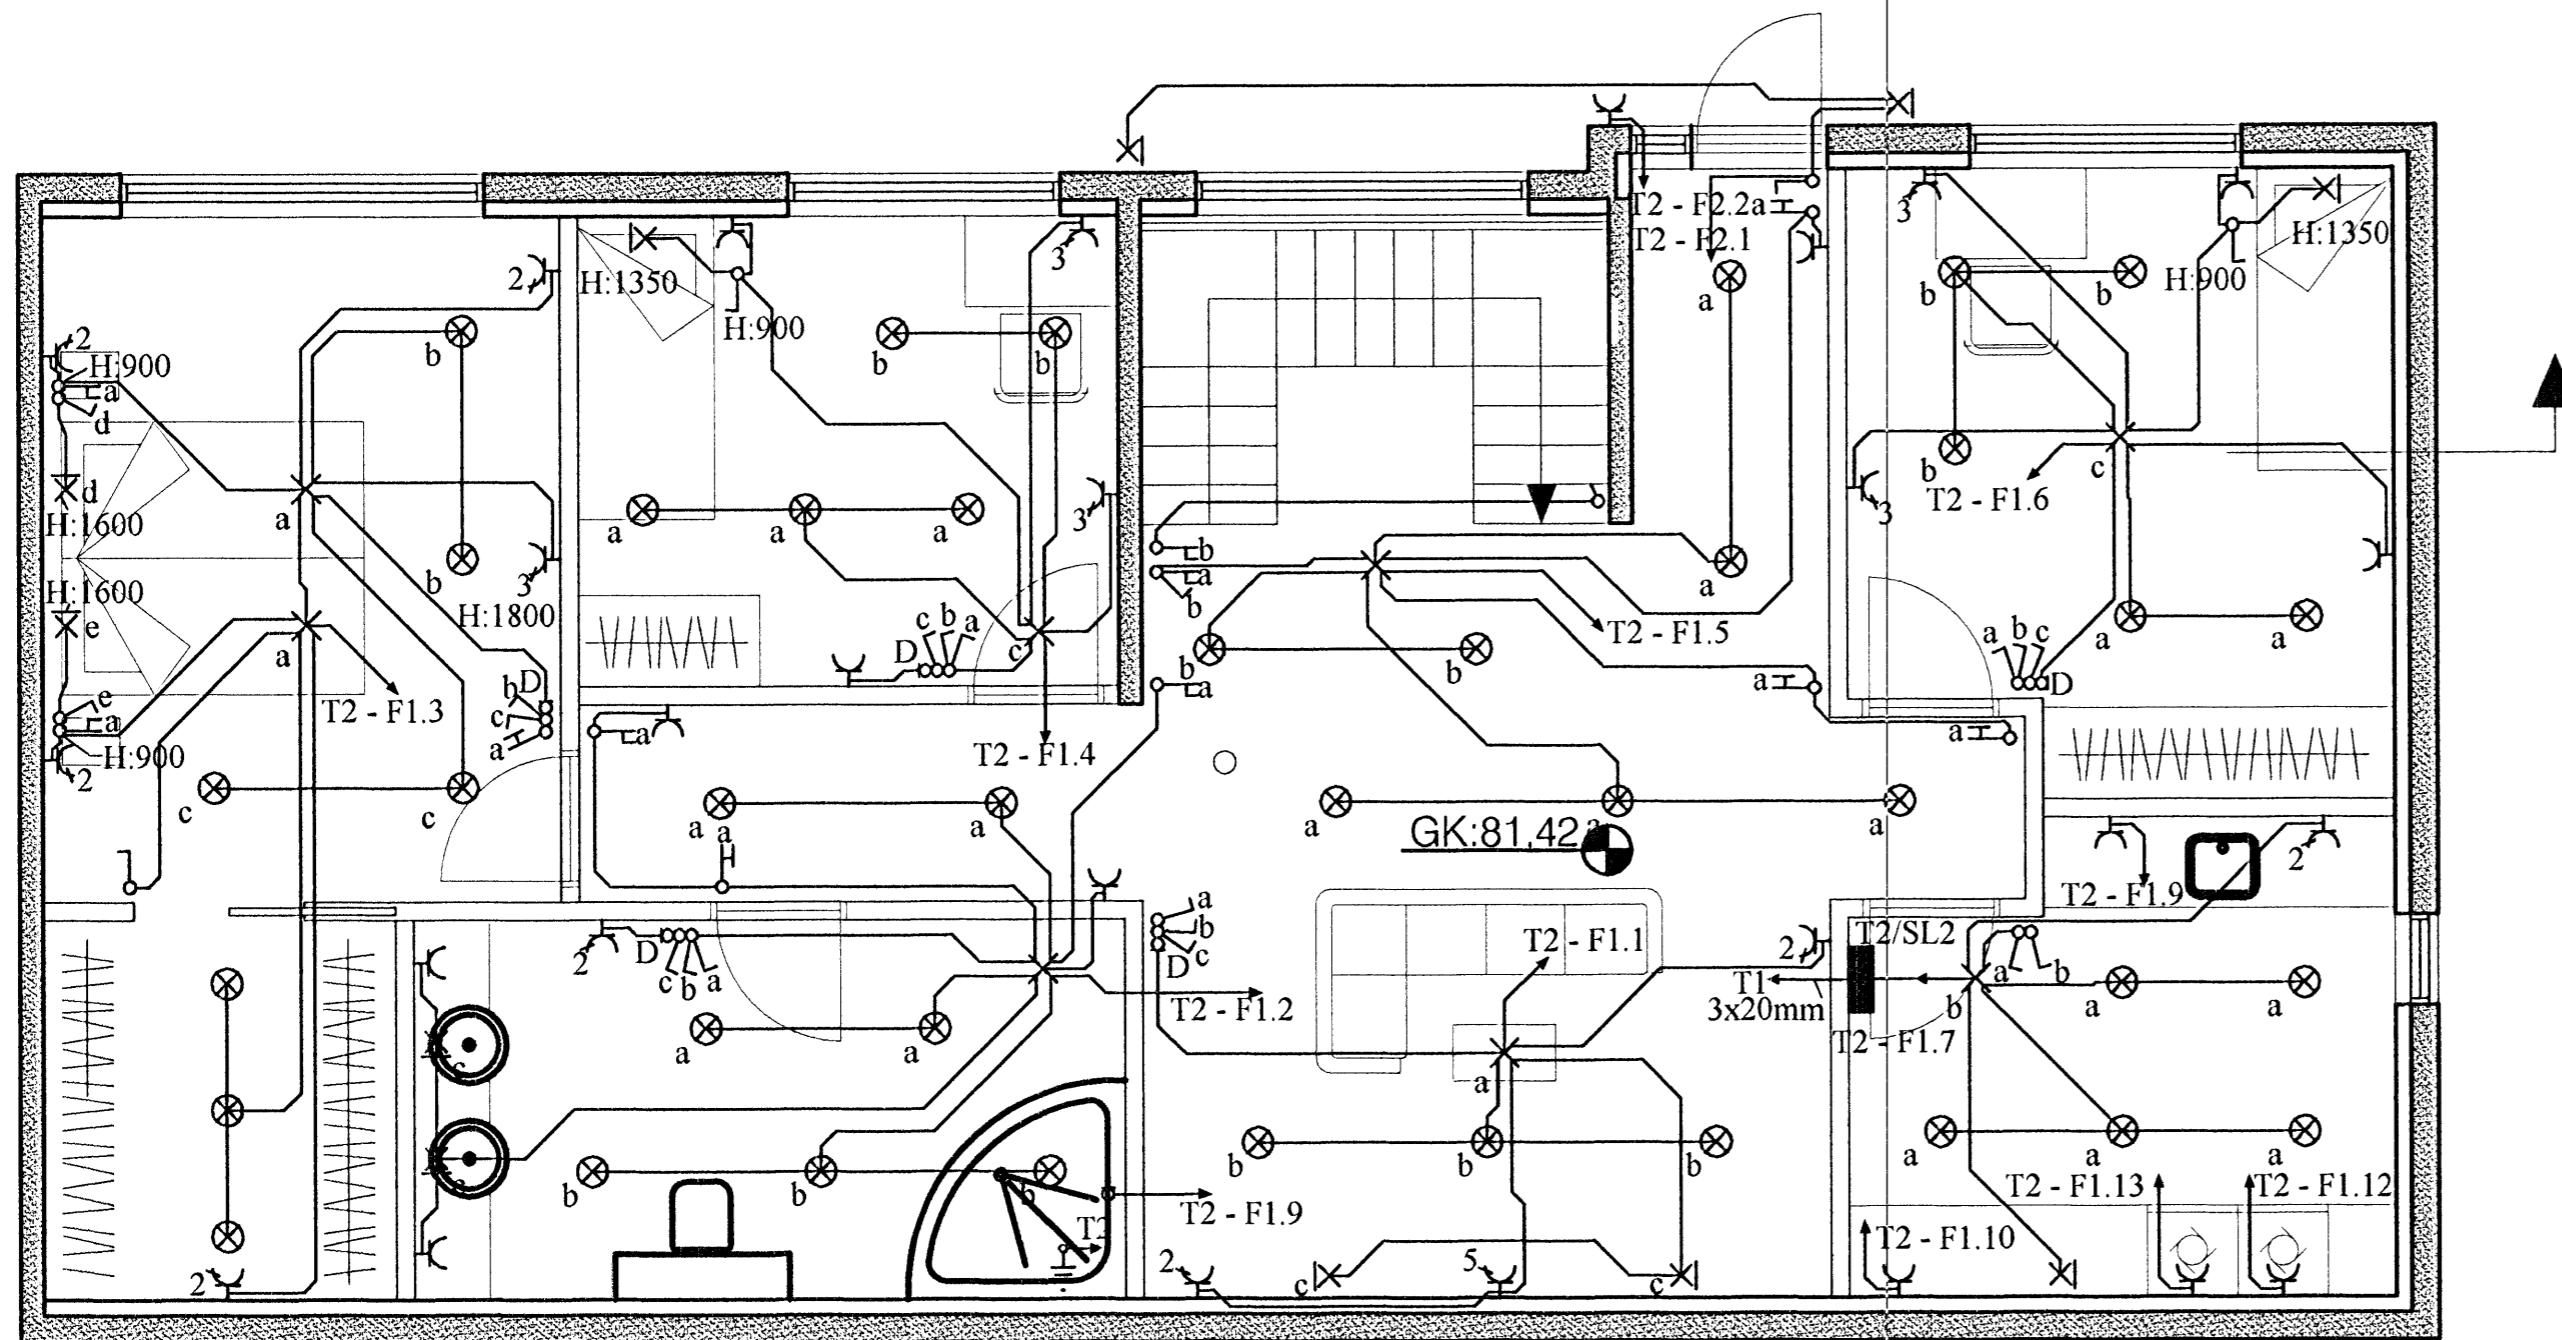

26/6/08

Grunnmynd - Raflögn neðri hæðar

Rafgæði Súluhöfða 27			
270 Mosfellsbær			
S:551-1078 GSM:898-1078			
Verkefni	Hlíðarás 5	Mkv.	1:50
Verkhúti	Grunnmynd - Raflögn neðri hæðar	Dags.	31.1.2007
Hannað	Elvar Trausti Guðmundsson	Teiknað	Ragnar Viktor Karlsson
Samþykkt	Ragnar Viktor Karlsson	Kennitala	220470-5129
Undirskrift og kennitala aðalhönnuðar		Undirskrift	<i>Ragnar</i>