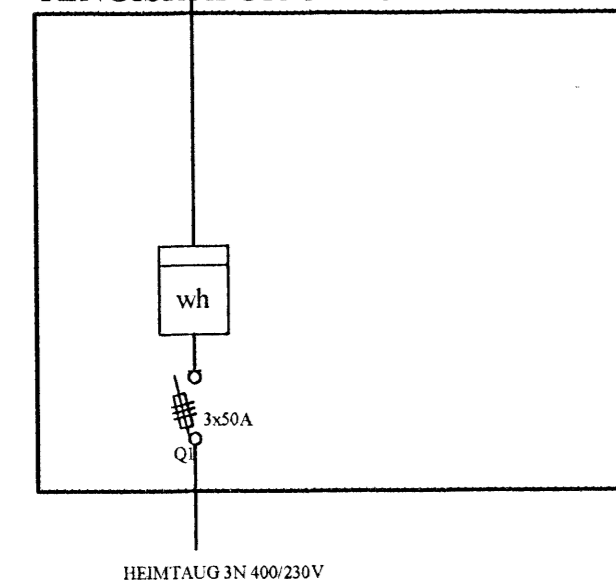

ADALTAFLA T1

TENGISKÁPUR ORKUVEITUNNAR

Einlínummyndir

GREINATAFLA T2

0.0/0.02

Rafgæði Súluhöfða 27  
270 Mosfellsbær  
S:551-1078 GSM:898-1078

Verkheiti	Hlíðarás 1-5	Mkv.	Enginn
Verkhúti	Einlínummyndir	Dags.	31.1.2007
Hannað	Elvar Trausti Guðmundsson	Teiknað	Ragnar Viktor Karlsson
Samþykkt	Ragnar Viktor Karlsson	Kennitala	220470-5129
Undirskrift og kennitala aðalhönnuðar	Undirskrift 