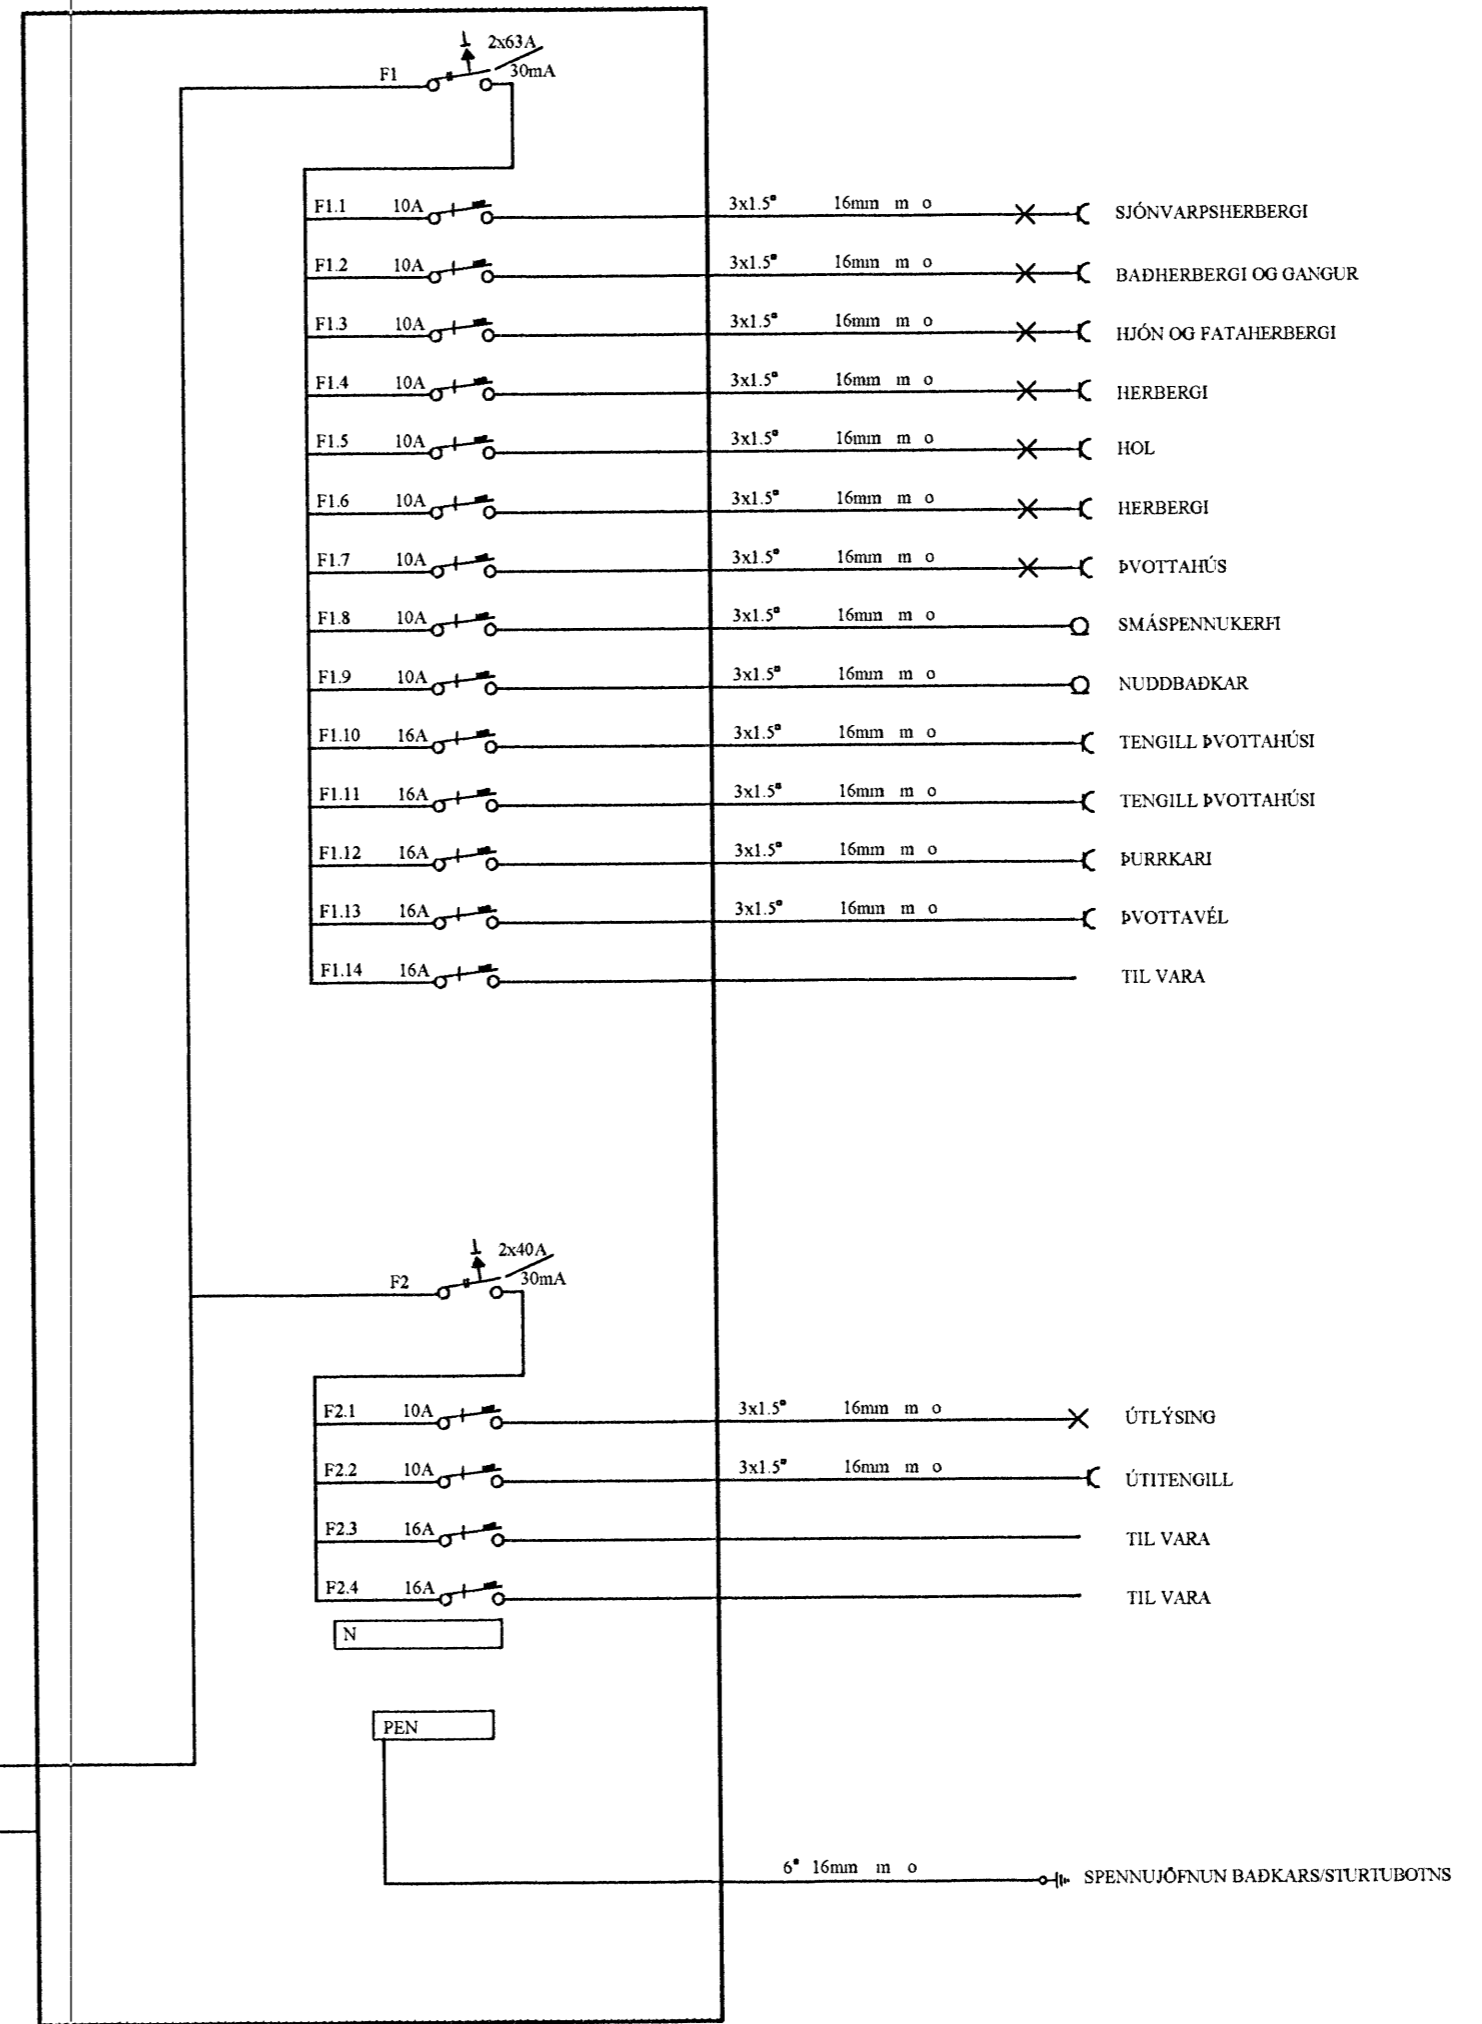

ADALTAFLA T1

TENGISKÁPUR ORKUVEITUNNAR

Einlínummyndir

GREINATAFLA T2

0.0/0.02

Rafgæði Súluhöfða 27  
270 Mosfellsbær  
S:551-1078 GSM:898-1078

Verkheiti	Hlíðarás 1-5	Mkv.	Enginn
Verkhúti	Einlínummyndir	Dags.	31.1.2007
Hannað	Elvar Trausti Guðmundsson	Teiknað	Ragnar Viktor Karlsson
Samþykkt	Ragnar Viktor Karlsson	Kennitala	220470-5129
Undirskrift og kennitala aðalhönnuðar	Undirskrift 