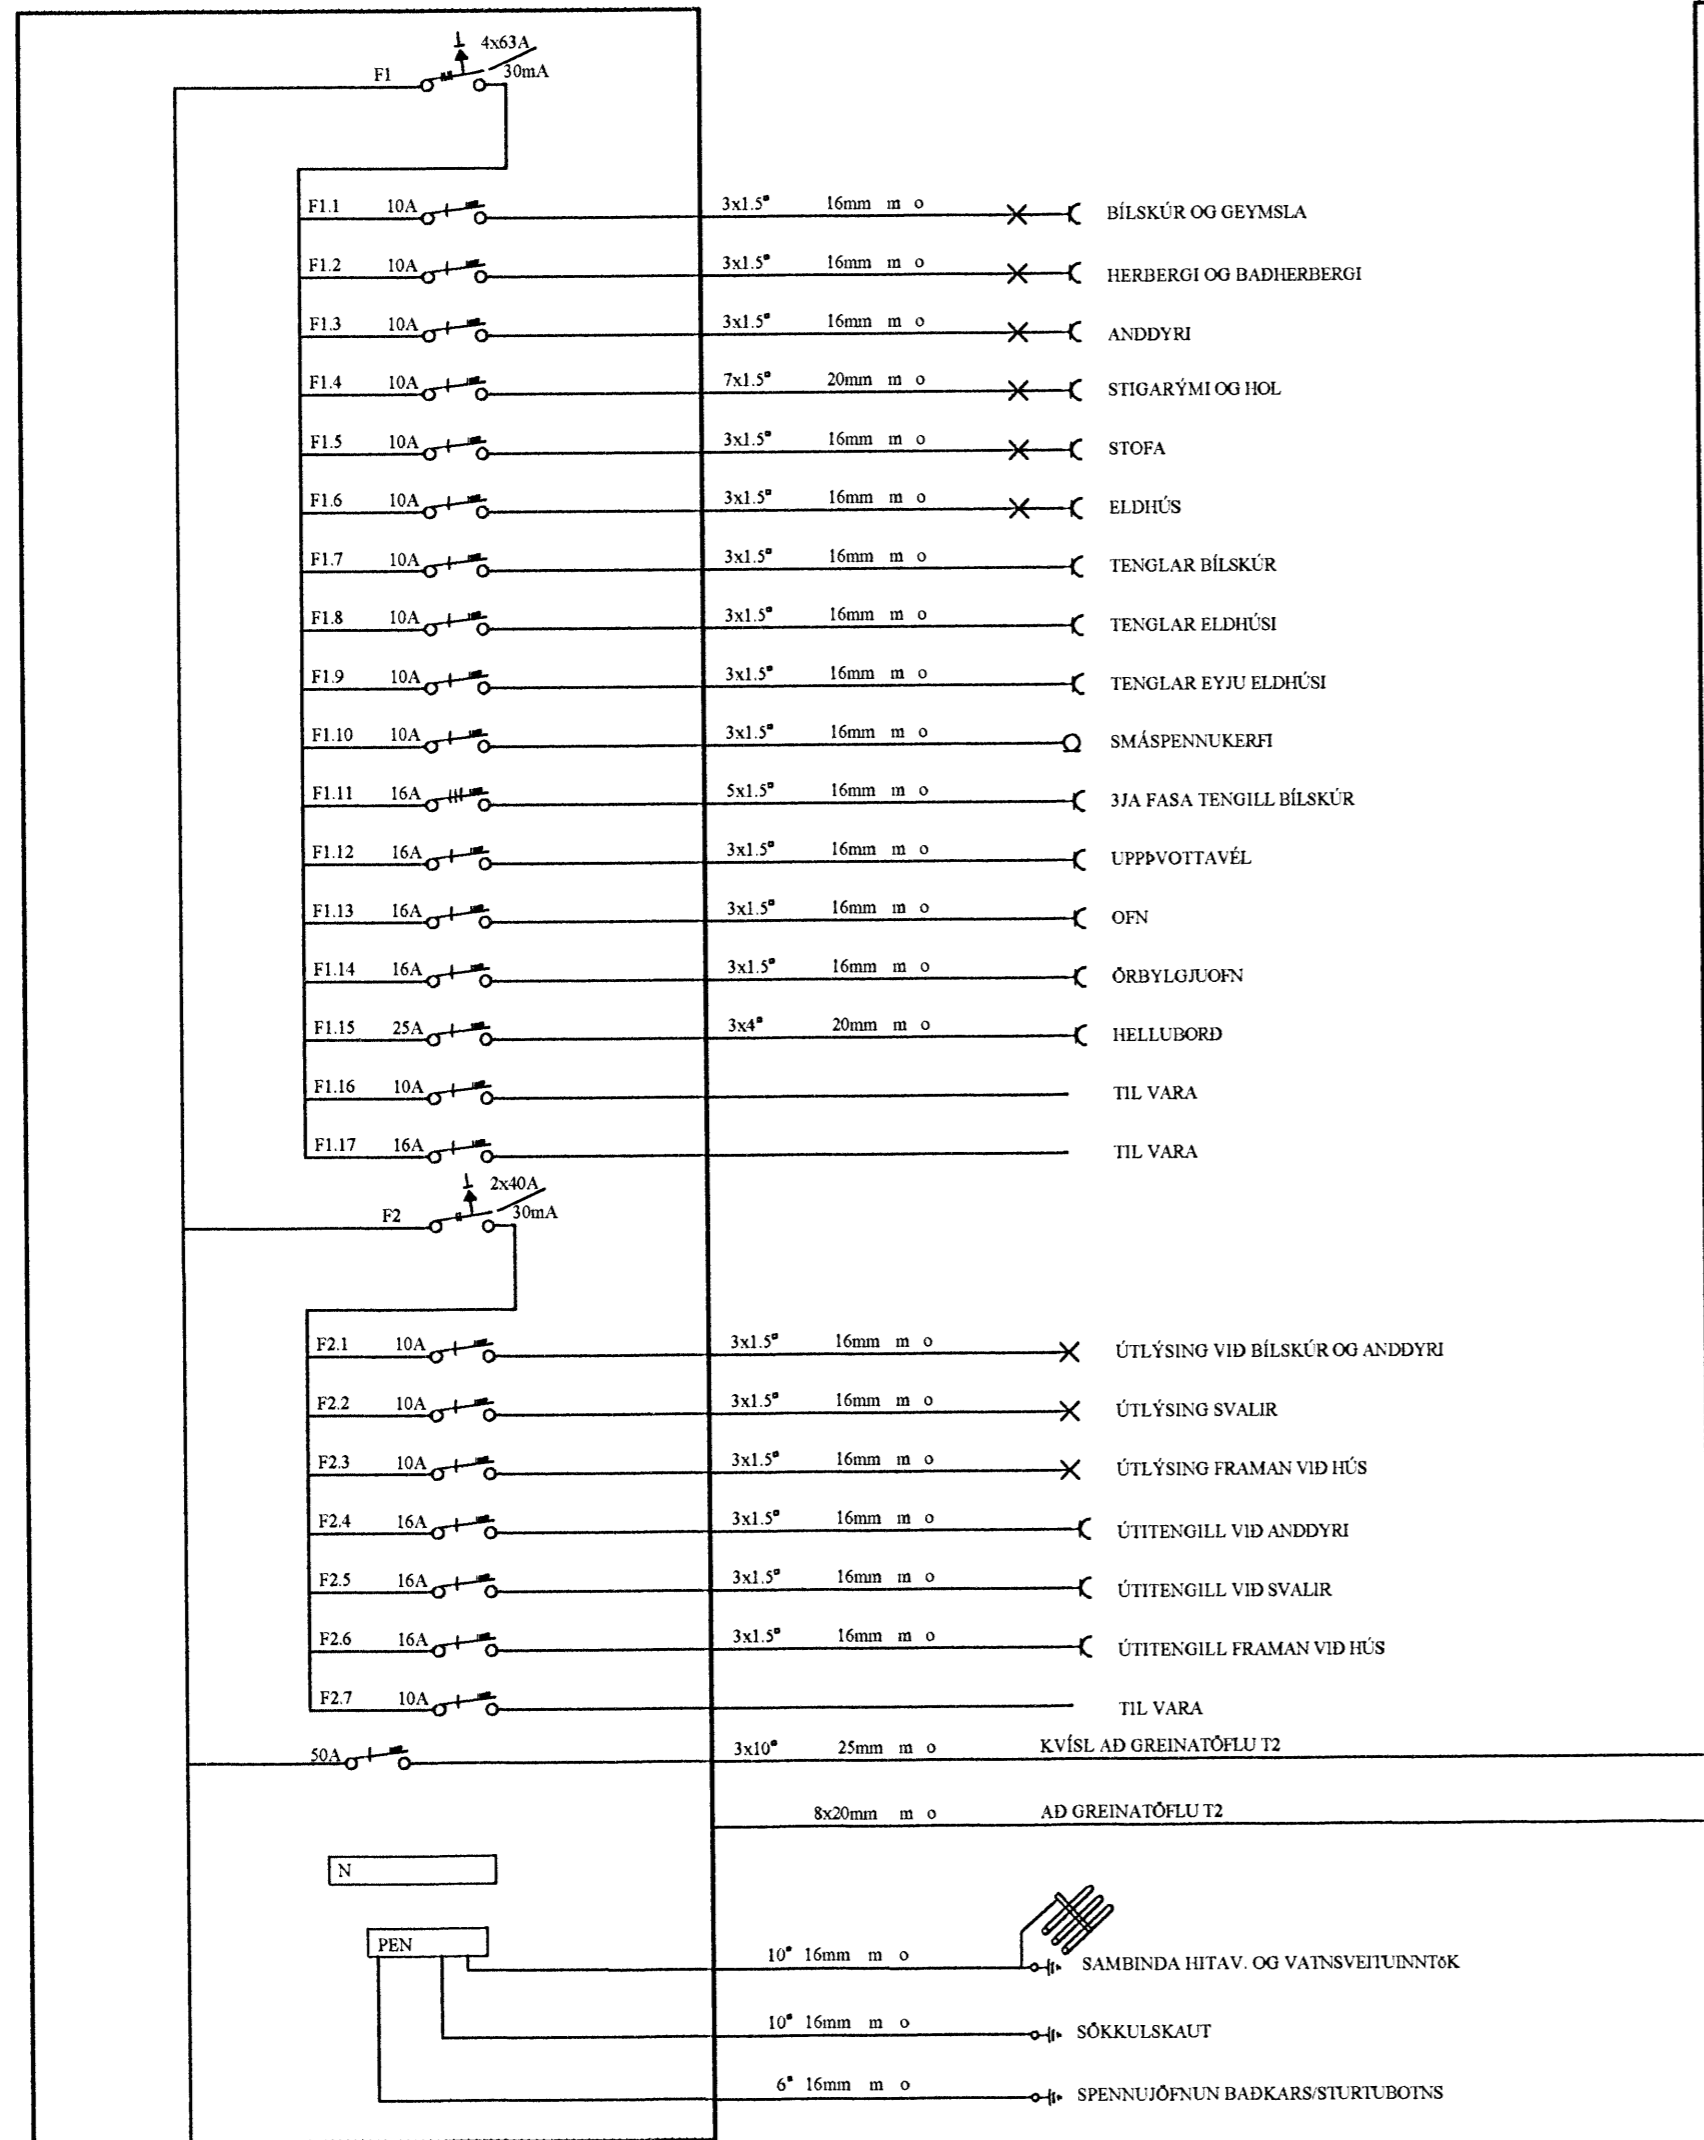

ADALTAFLA T1

TENGISKÁPUR ORKUVEITUNNAR

Einlínummyndir

GREINATAFLA T2

0.0/0.02

Rafgæði Súluhöfða 27  
270 Mosfellsbær  
S:551-1078 GSM:898-1078

Verkheiti	Hlíðarás 1-5	Mkv.	Enginn
Verkhúti	Einlínummyndir	Dags.	31.1.2007
Hannað	Elvar Trausti Guðmundsson	Teiknað	Ragnar Viktor Karlsson
Samþykkt	Ragnar Viktor Karlsson	Kennitala	220470-5129
Undirskrift og kennitala aðalhönnuðar	Undirskrift 