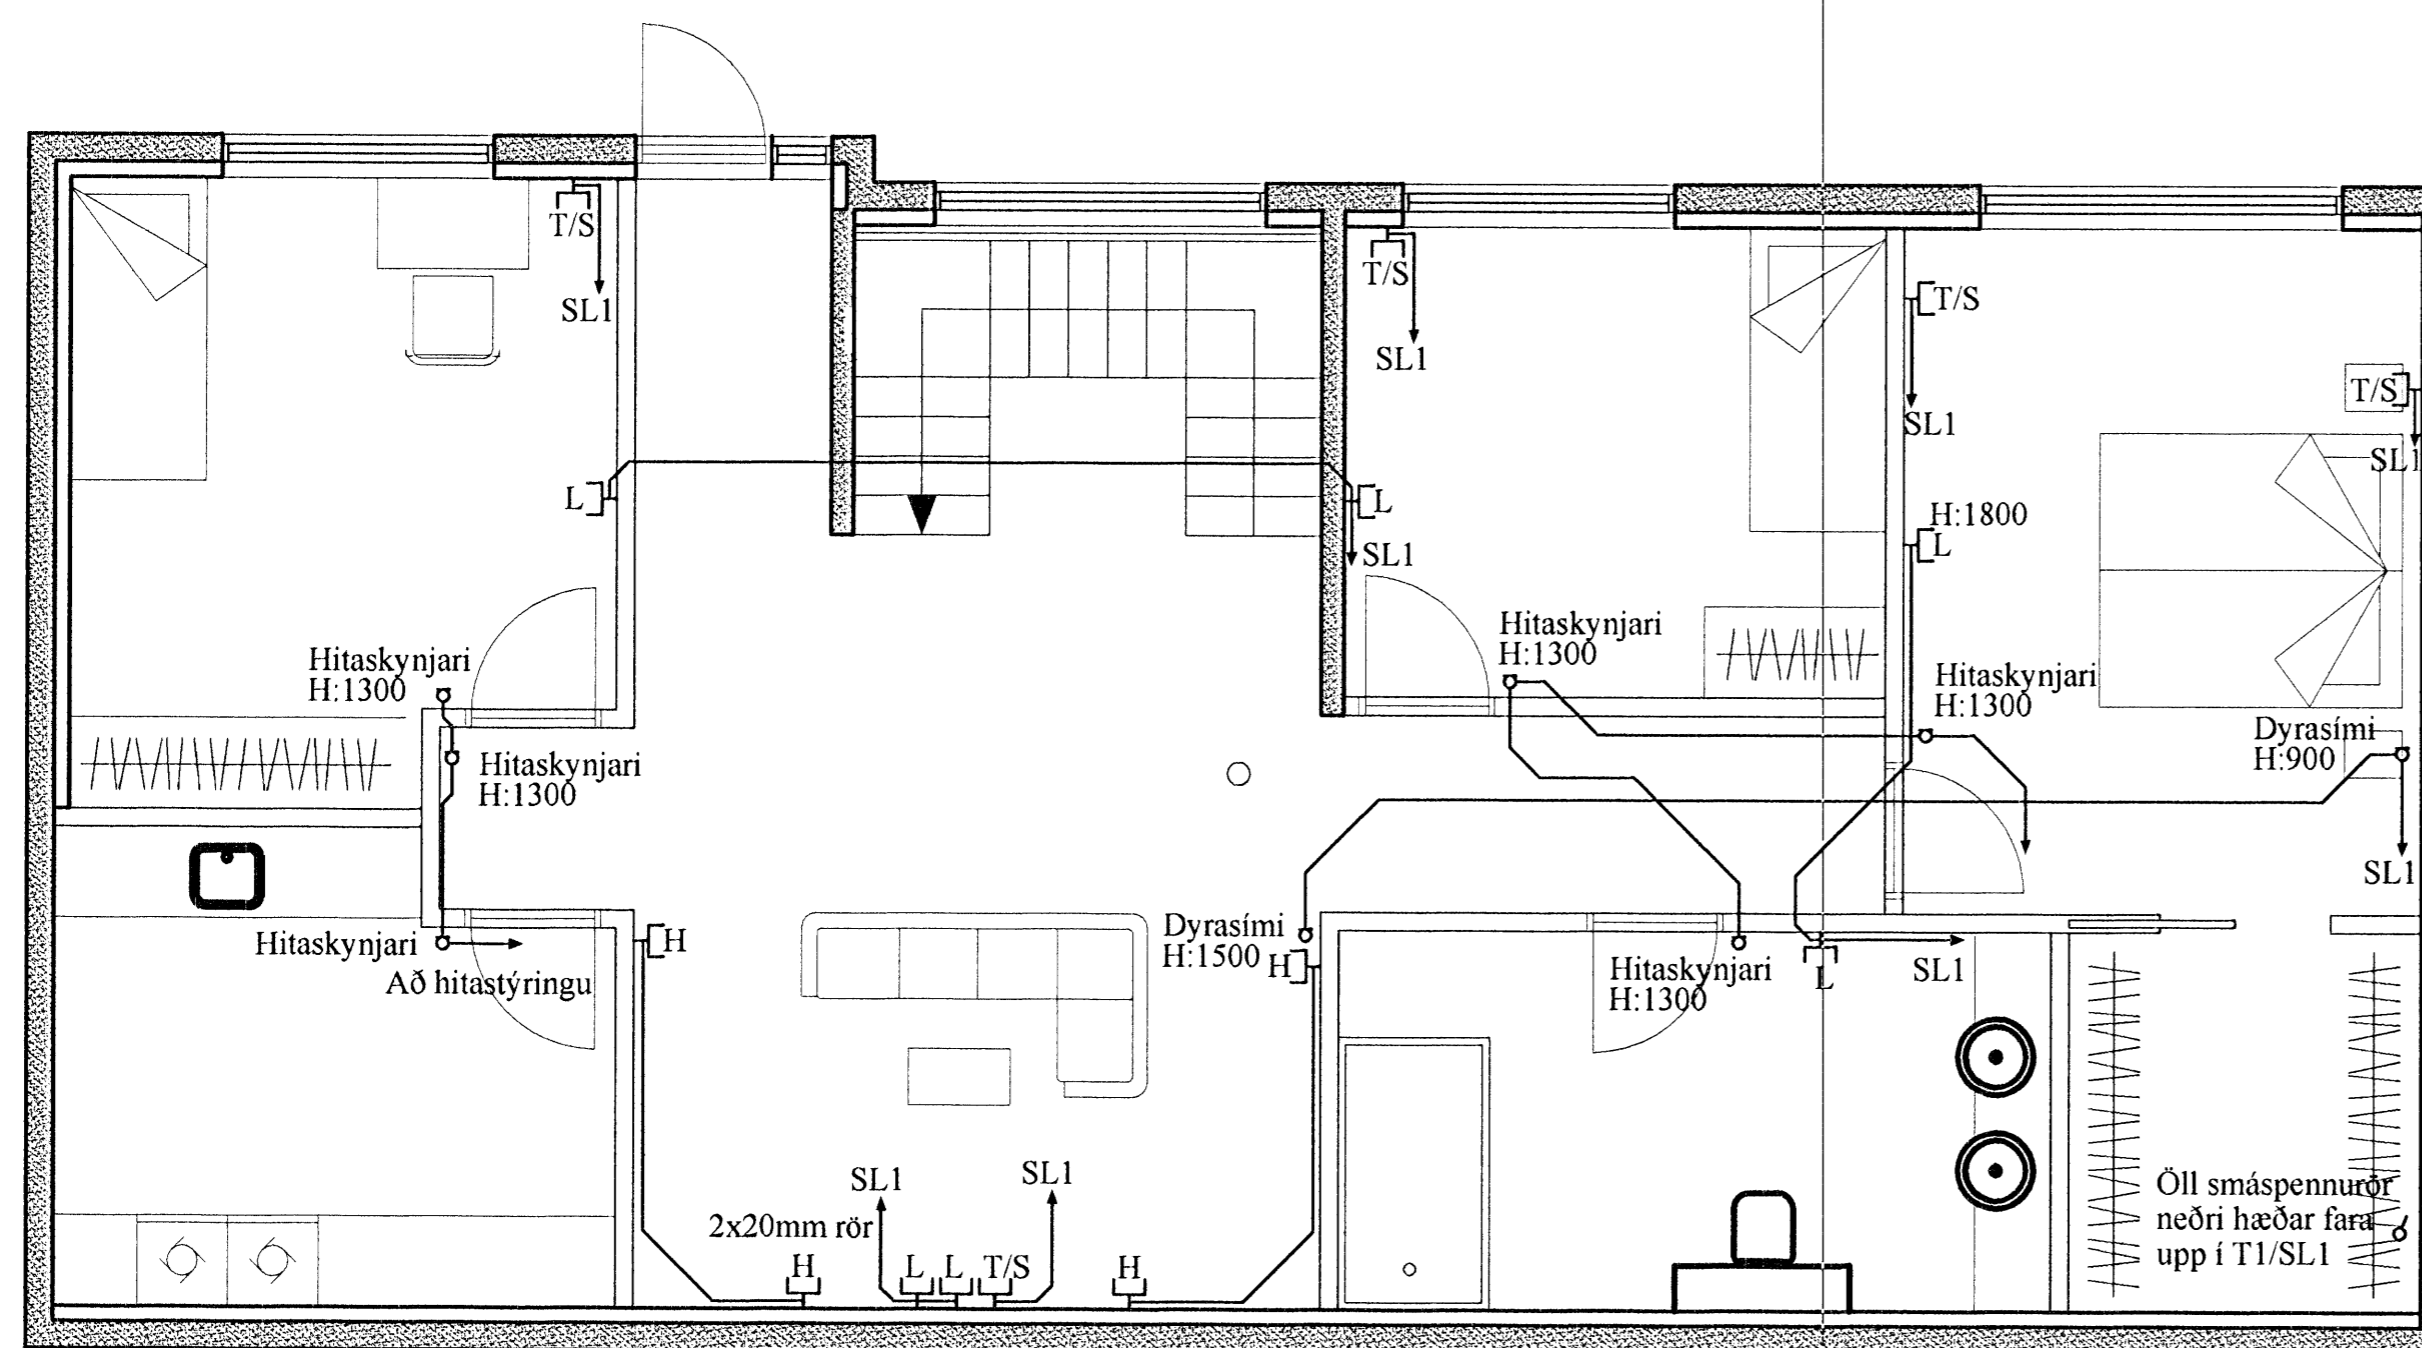

26/12/07

Grunnmynd - Smáspenna neðri hæðar

<b>Rafgæði Súluhöfða 27</b>			
<b>270 Mosfellsbær</b>			
<b>S:551-1078 GSM:898-1078</b>			
Verkheiti	<b>Hlíðarás 3</b>	Mkv.	1:50
Verkhloti	<b>Grunnmynd - Smáspenna neðri hæðar</b>	Dags.	31.1.2007
Hannað	Elvar Trausti Guðmundsson	Teiknað	Ragnar Viktor Karlsson
Samþykkt	Ragnar Viktor Karlsson	Kennitala	220470-5129
Undirskrift og kennitala aðalhönnuðar	Undirskrift  12 af 16		