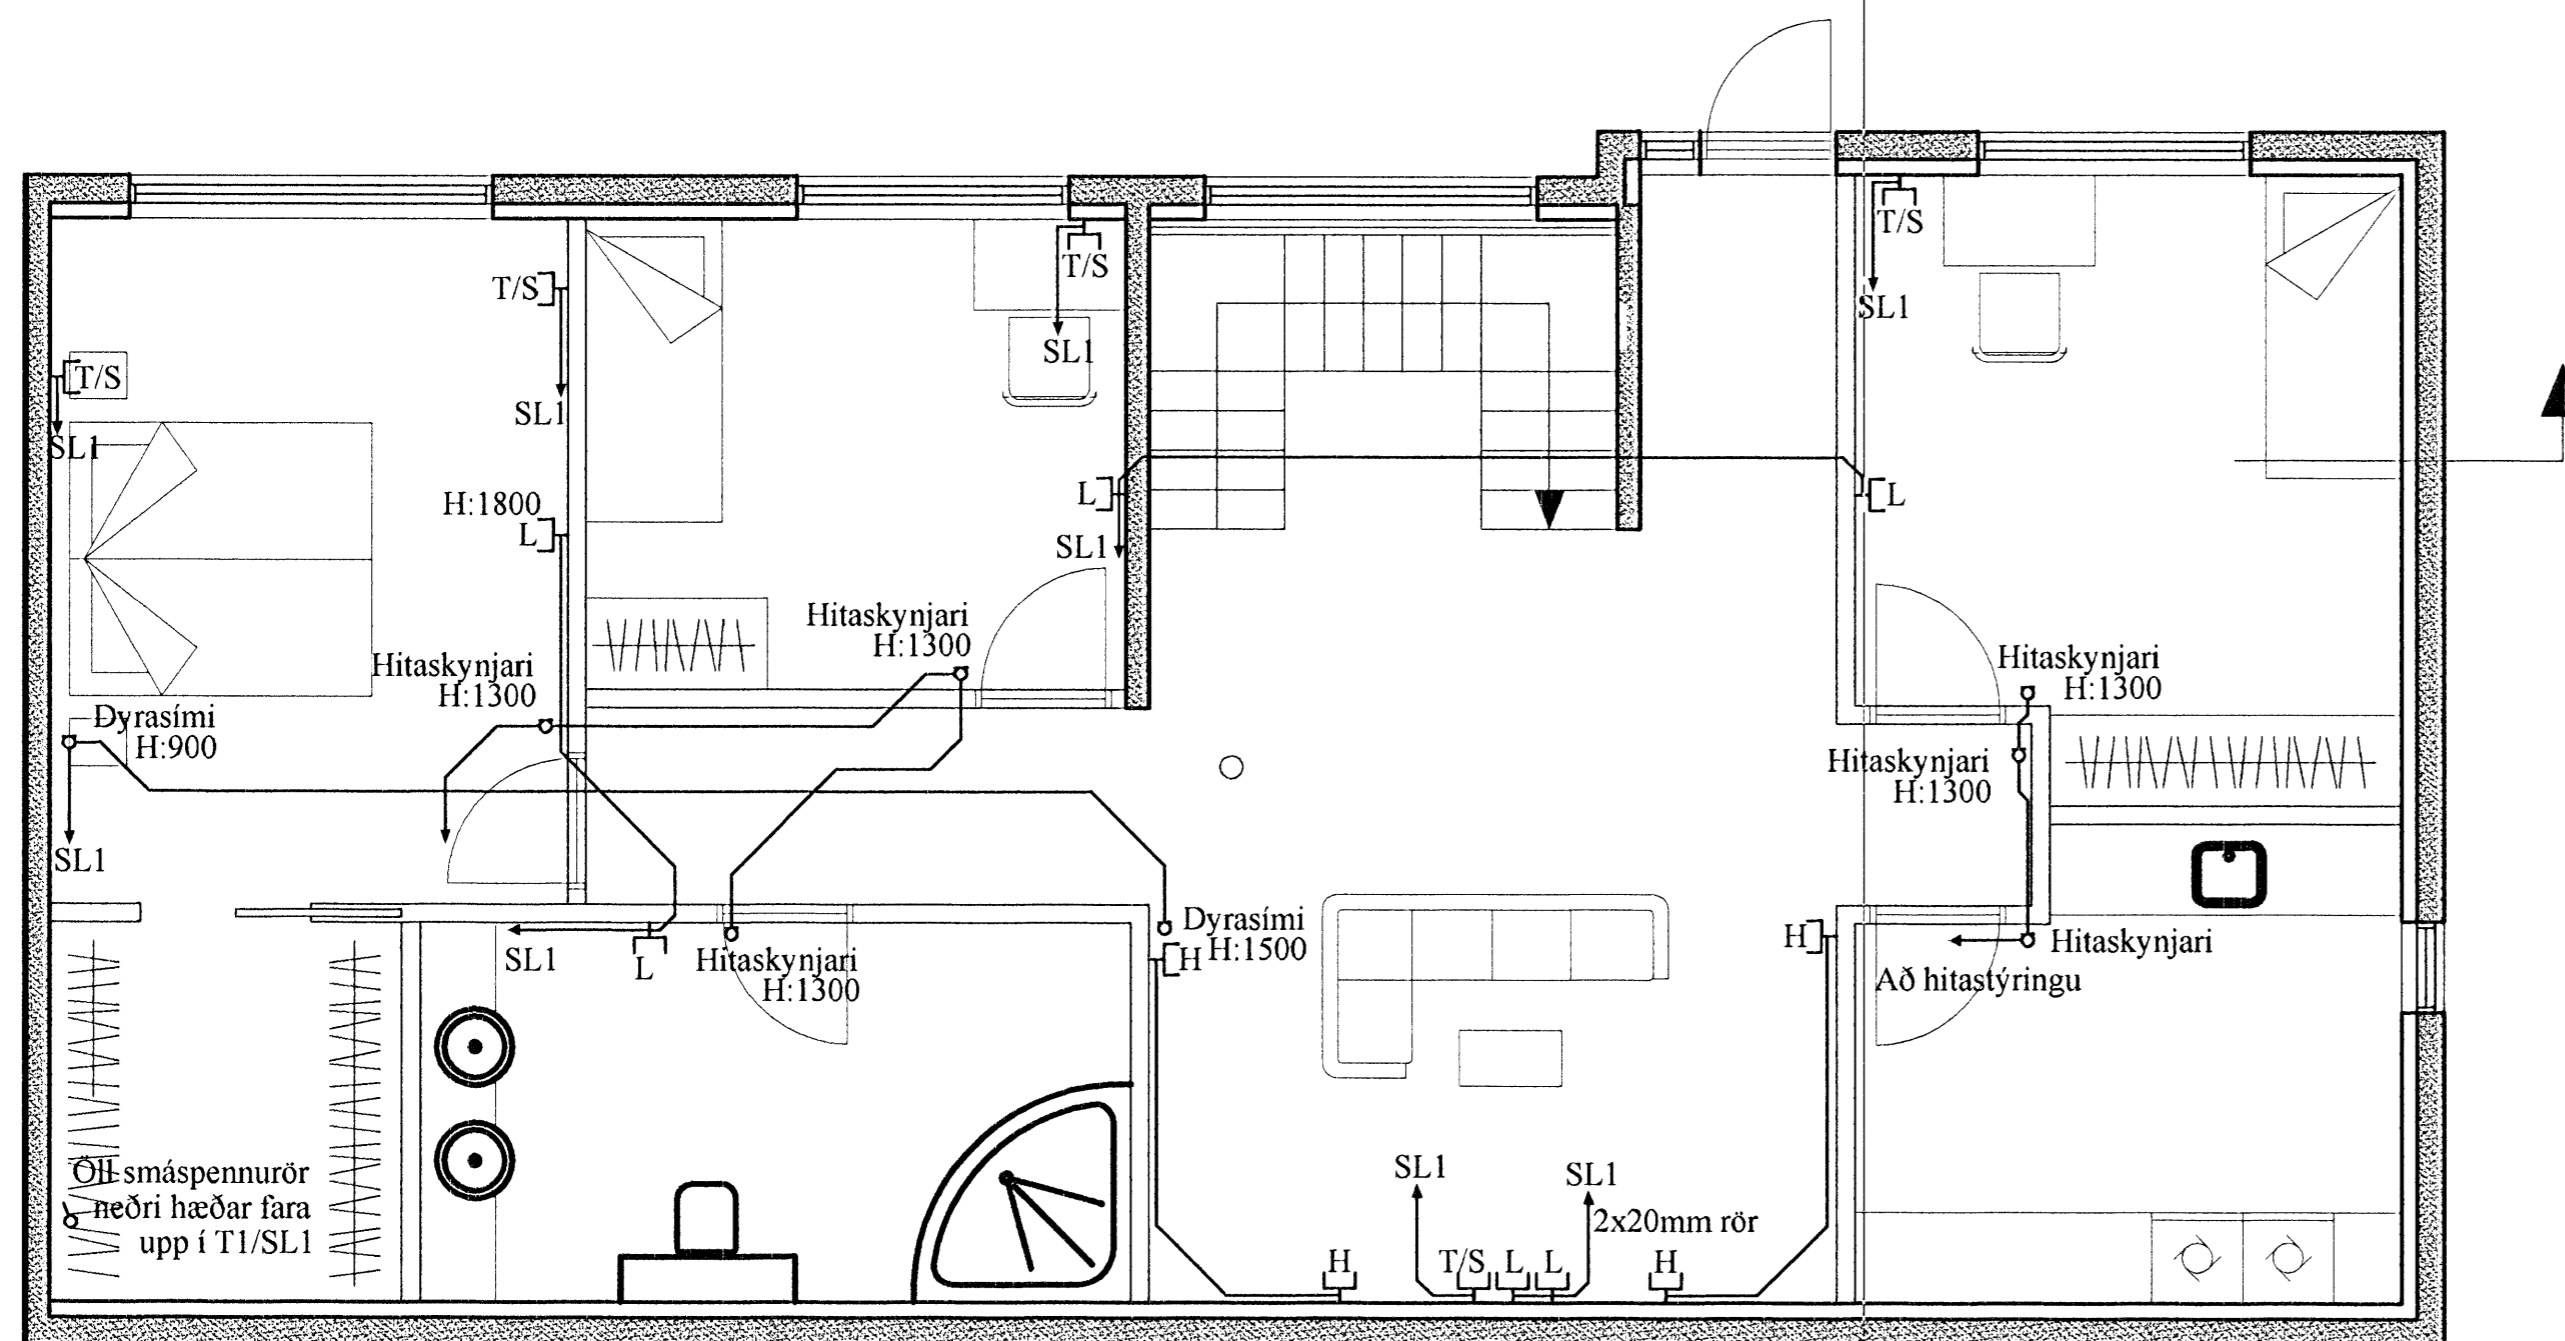

26/8 08

Grunnmynd - Smáspenna neðri hæðar

| | | | |
|---|--|--------------|------------------------|
| Rafgæði Súluhöfða 27 270 Mosfellsbær S:551-1078 GSM:898-1078 | | | |
| Verkefni | Hlíðarás 5 | Mkv. | 1:50 |
| Verkhúti | Grunnmynd - Smáspenna neðri hæðar | Dags. | 31.1.2007 |
| Hannað | Elvar Trausti Guðmundsson | Teiknað | Ragnar Viktor Karlsson |
| Samþykkt | Ragnar Viktor Karlsson | Kennitala | 220470-5129 |
| Undirskrift og kennitala aðalhönnuðar | Undirskrift <i>Ragnar Karlsson</i> | | |
| | | Teikning nr. | 13 af 16 |