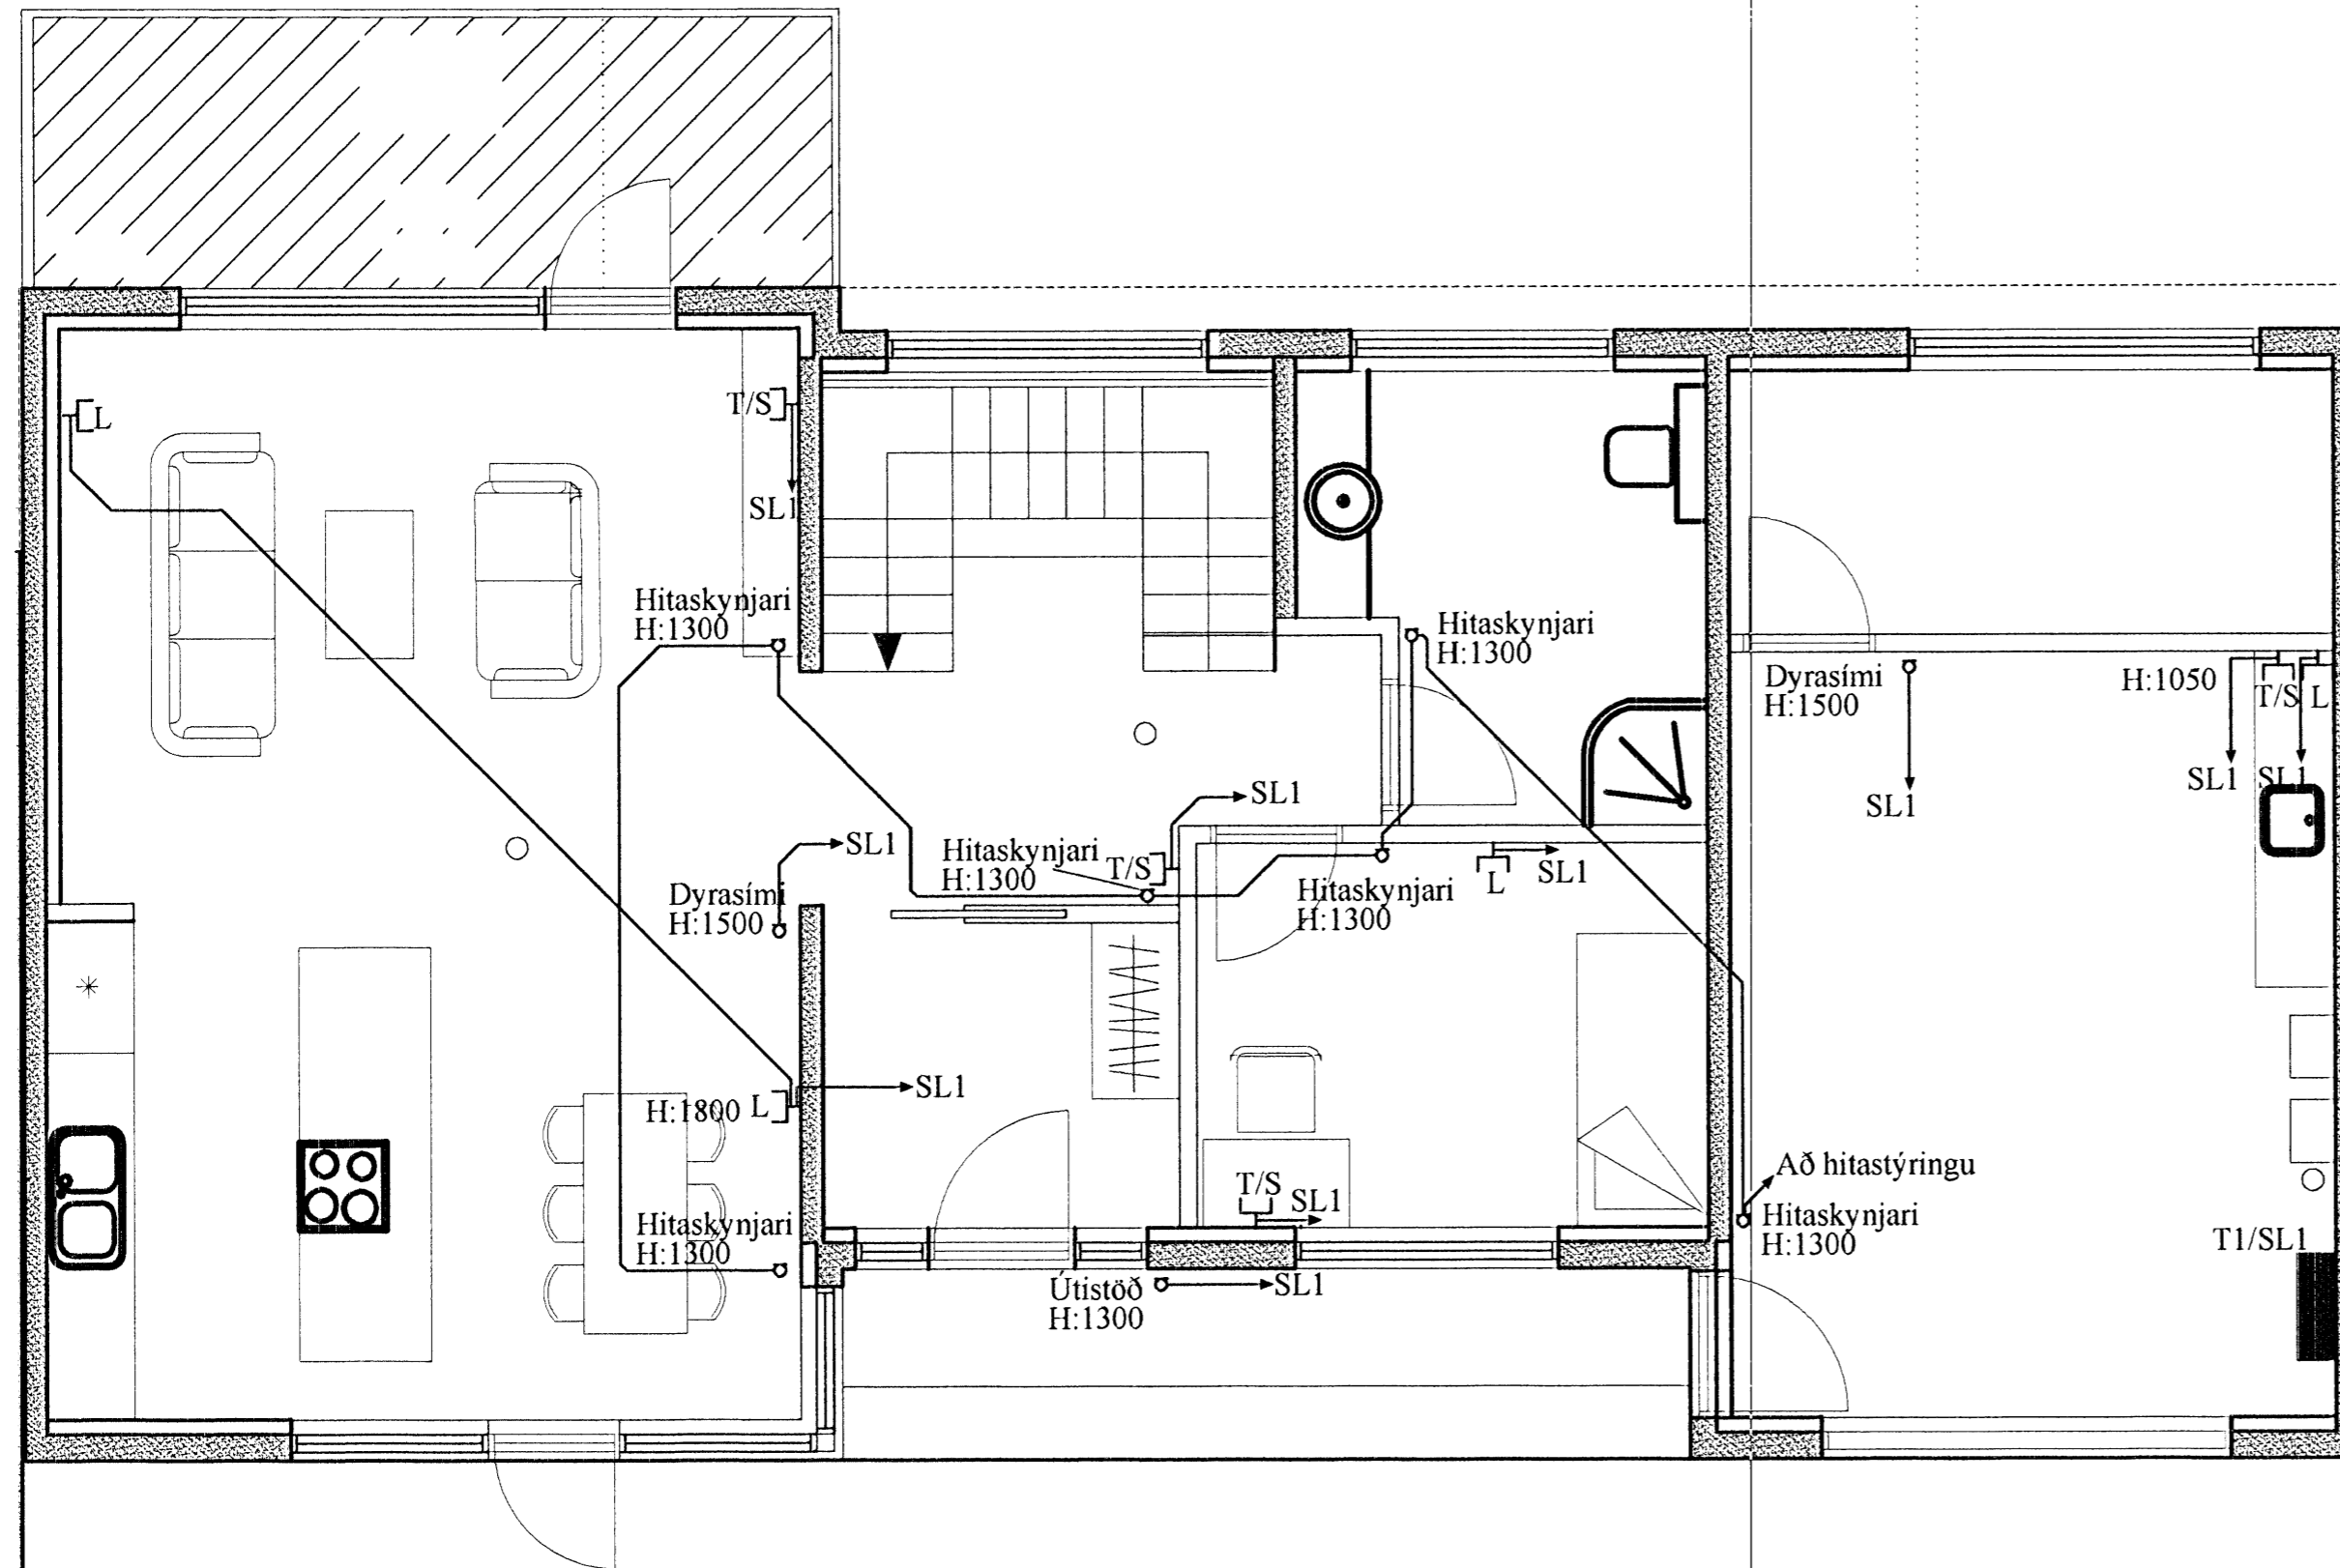

26/1/08

Grunnmynd - Smáspenna efri hæðar

<b>Rafgæði Súluhöfða 27</b> <b>270 Mosfellsbær</b> <b>S:551-1078 GSM:898-1078</b>			
Verkefni	<b>Hlíðarás 3</b>	Mkv.	<b>1:50</b>
Verklut	<b>Grunnmynd - Smáspenna efri hæðar</b>	Dags.	<b>31.1.2007</b>
Hannað	Elvar Trausti Guðmundsson	Teiknað	Ragnar Viktor Karlsson
Samþykkt	Ragnar Viktor Karlsson	Kennitala	220470-5129
Undirskrift og kennitala aðalhönnuðar	Undirskrift 		
		Teikning nr.	<b>15 af 16</b>