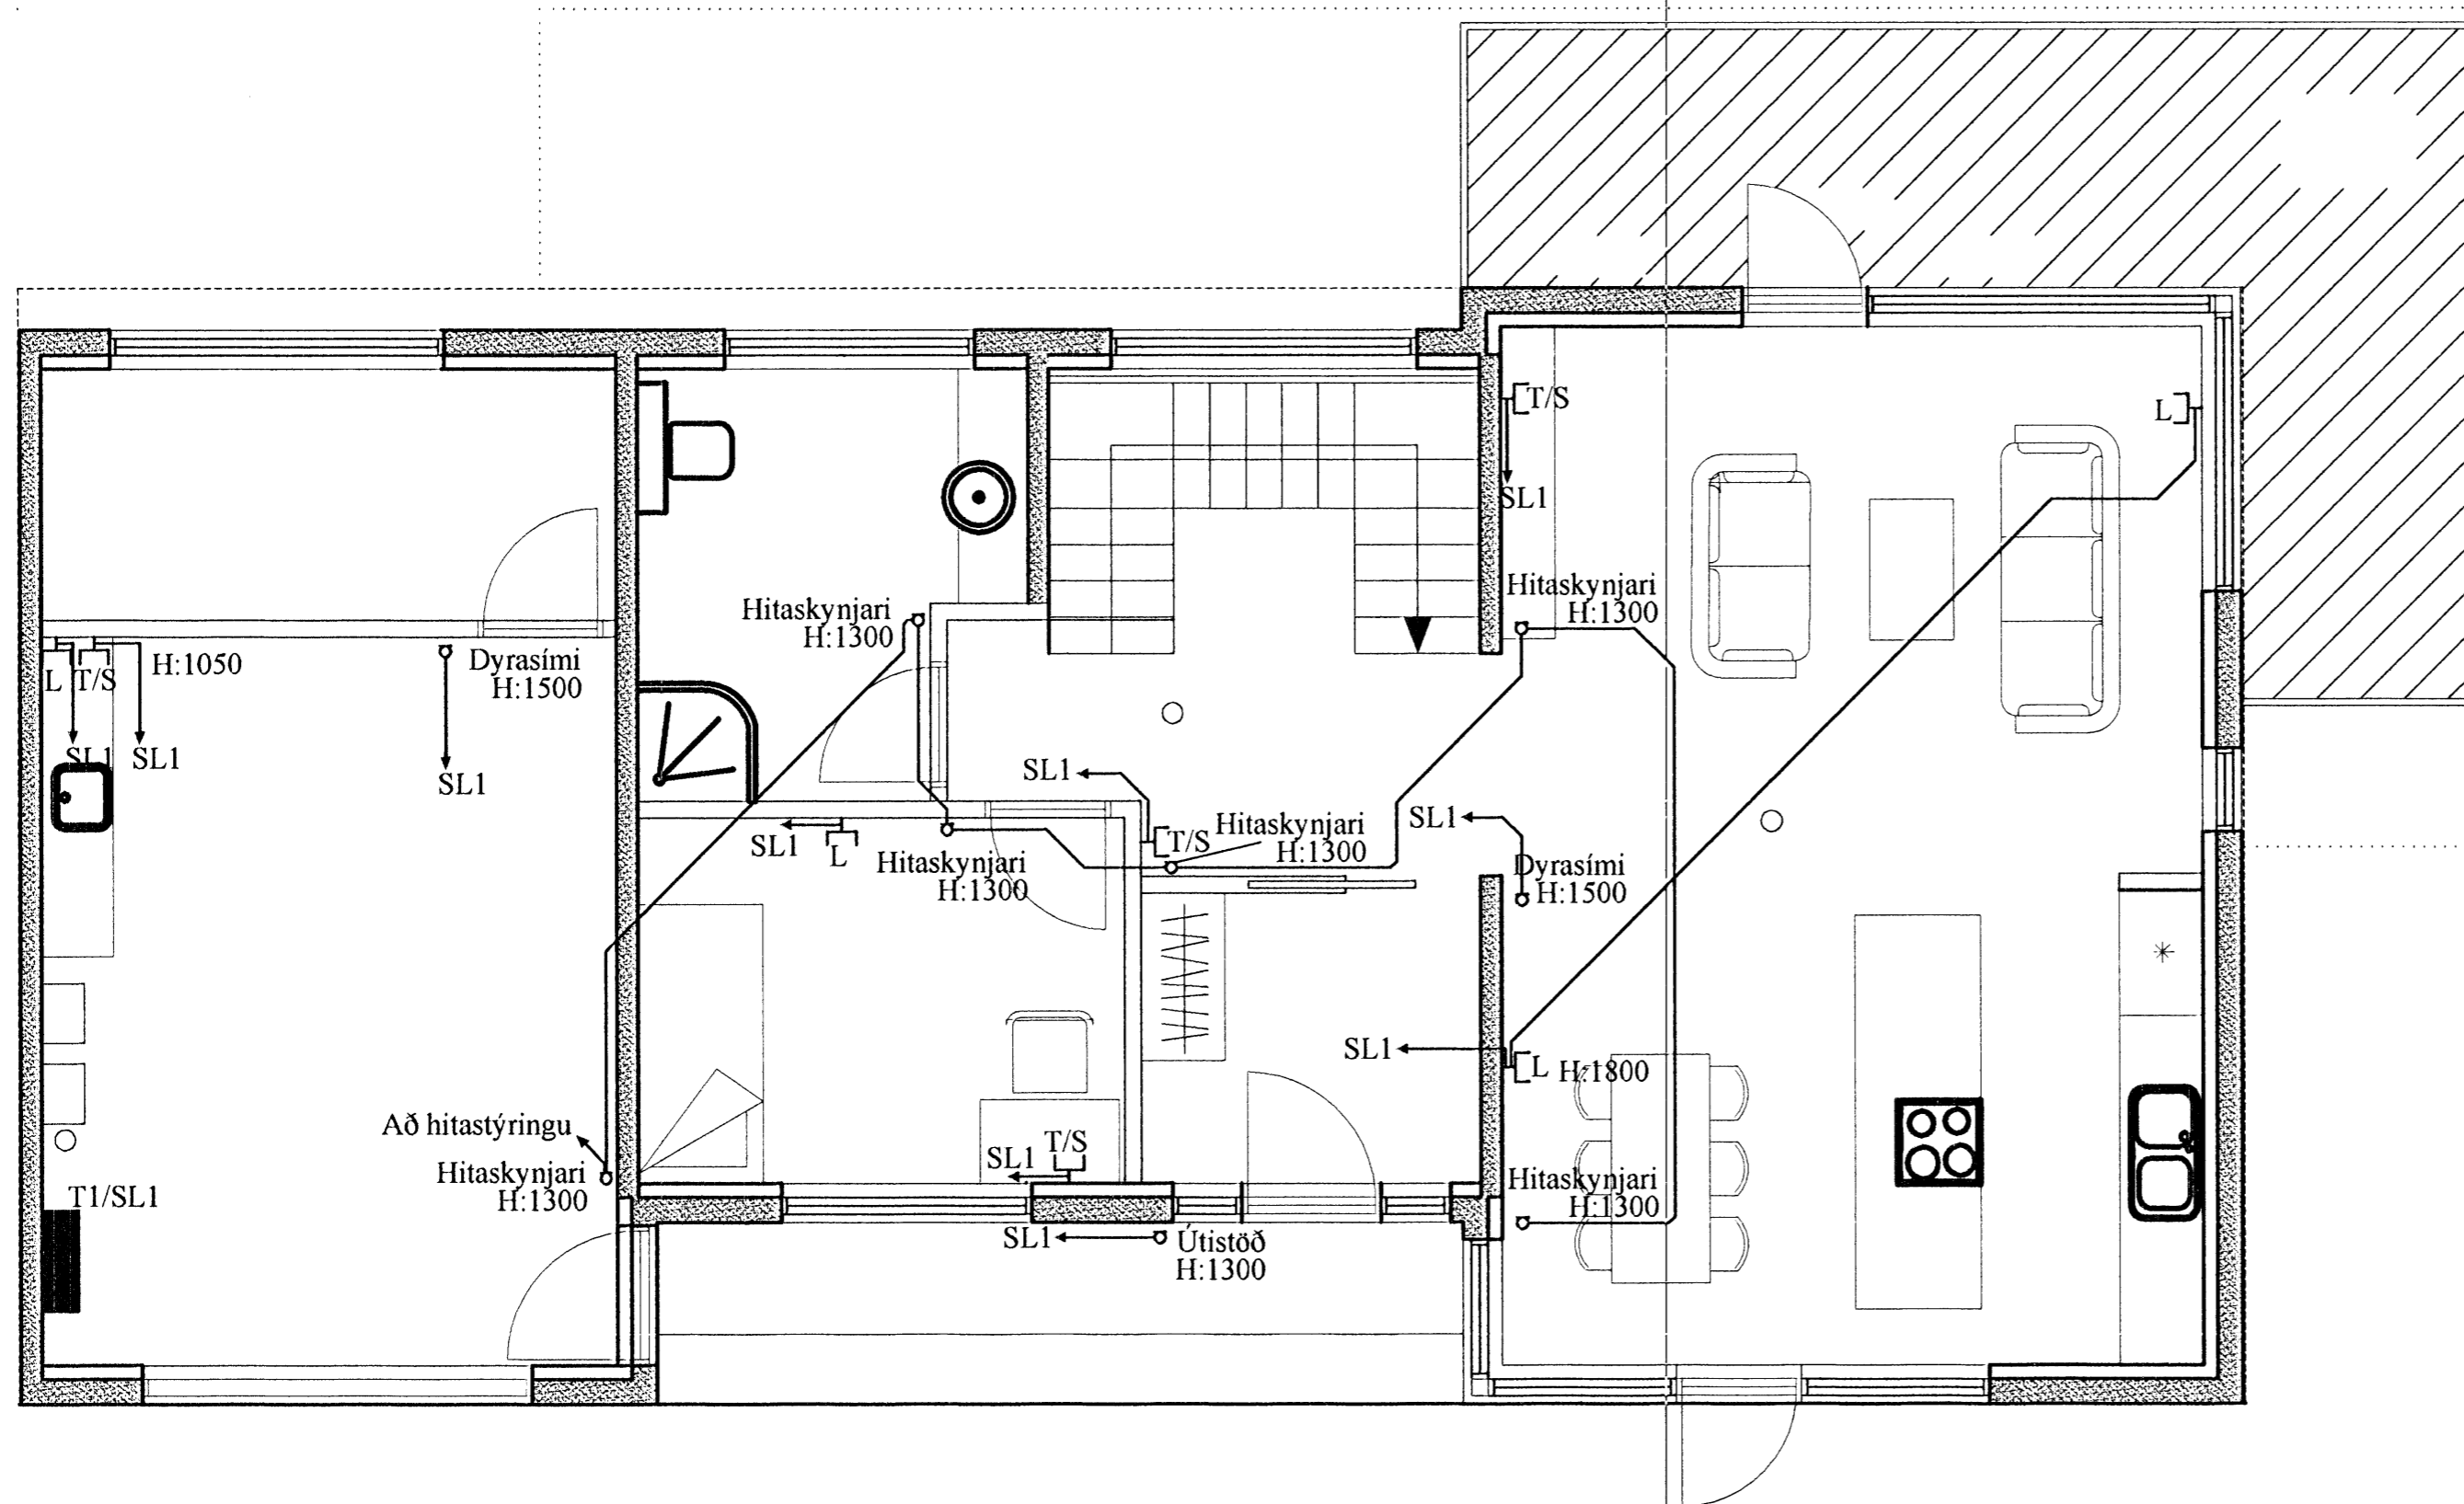

26/6'08

Grunnmynd - Smáspenna efri hæðar

<b>Rafgæði Súluhöfða 27</b>			
<b>270 Mosfellsbær</b>			
<b>S:551-1078 GSM:898-1078</b>			
Verkefni	<b>Hlíðarás 5</b>	Mkv.	<b>1:50</b>
Verklutur	<b>Grunnmynd - Smáspenna efri hæðar</b>	Dags.	<b>31.1.2007</b>
Hannað	Elvar Trausti Guðmundsson	Teiknað	Ragnar Viktor Karlsson
Samþykkt	Ragnar Viktor Karlsson	Kennitala	220470-5129
Undirskrift og kennitala aðalhönnuðar	Undirskrift <i>Ragnar Karlsson</i>		
		Teikning nr.	<b>16 af 16</b>