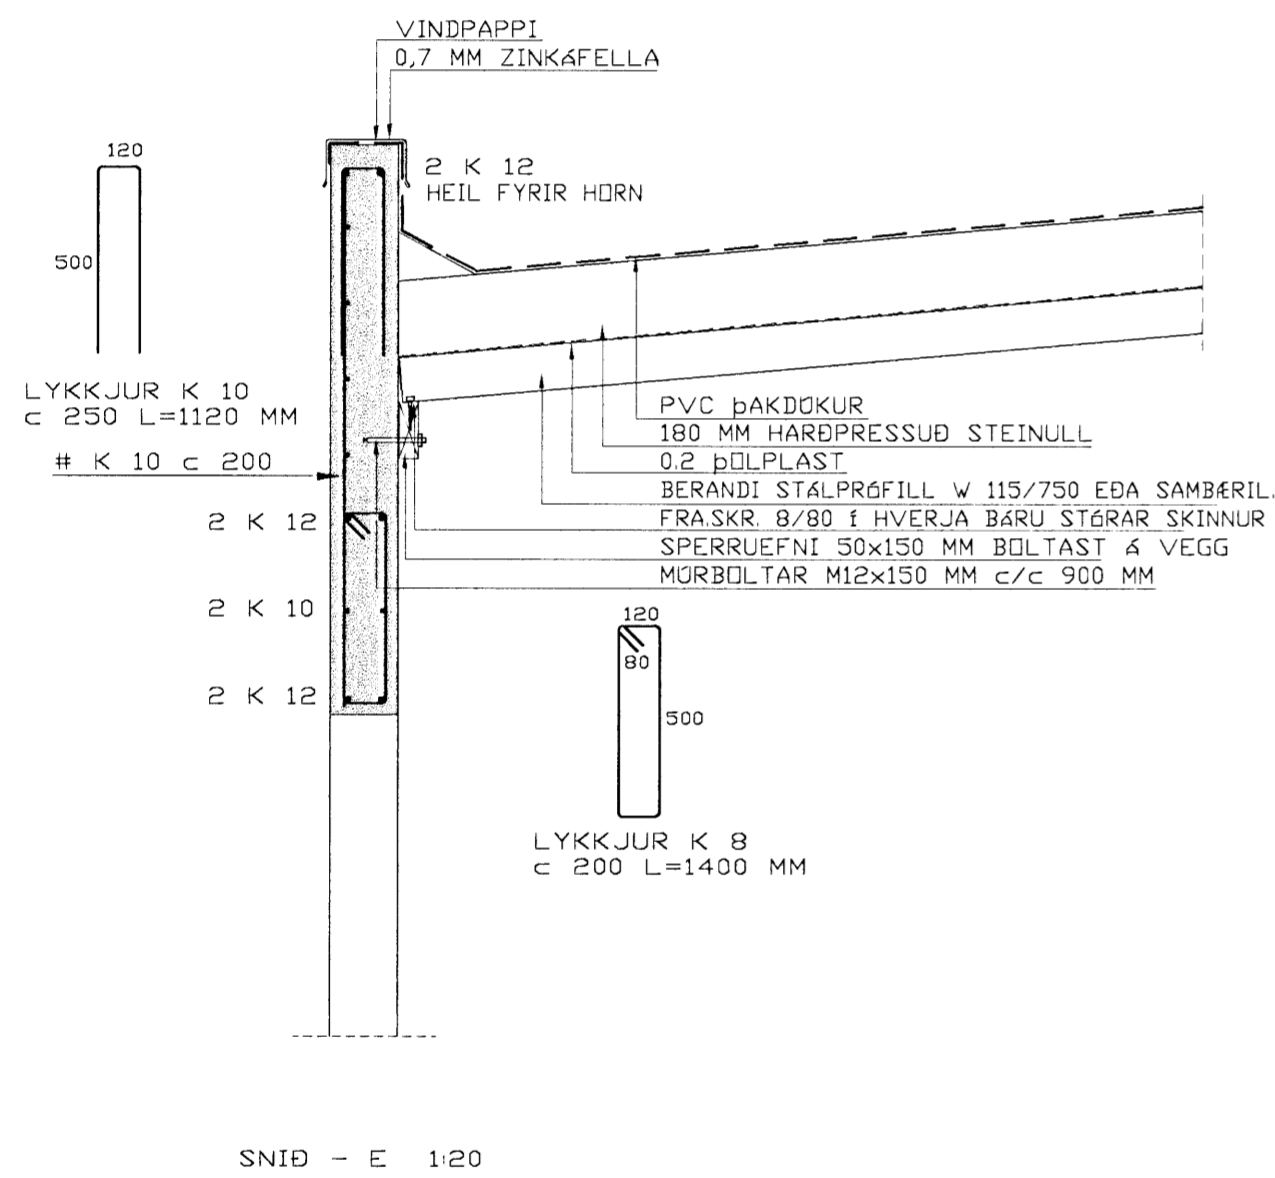

Handwritten mark

Breytingar		
A	júní, 2008	snidum breytt

ÁLFHELLA NR.13, HAFNARFIRÐI

HERMANN ISEBARN MFI
 TEIKNISTOFA SUDURLANDSBRÁUT 48
 s 5887544 kt 050244-4319 netfang his@simnet.is

Mál	120	ÞAKBITAR OG VEGGIR
Dags.	feb. 2008	SNID
Blad	10	
Yfirfarid		
Hannad	<i>Handwritten signature</i>	