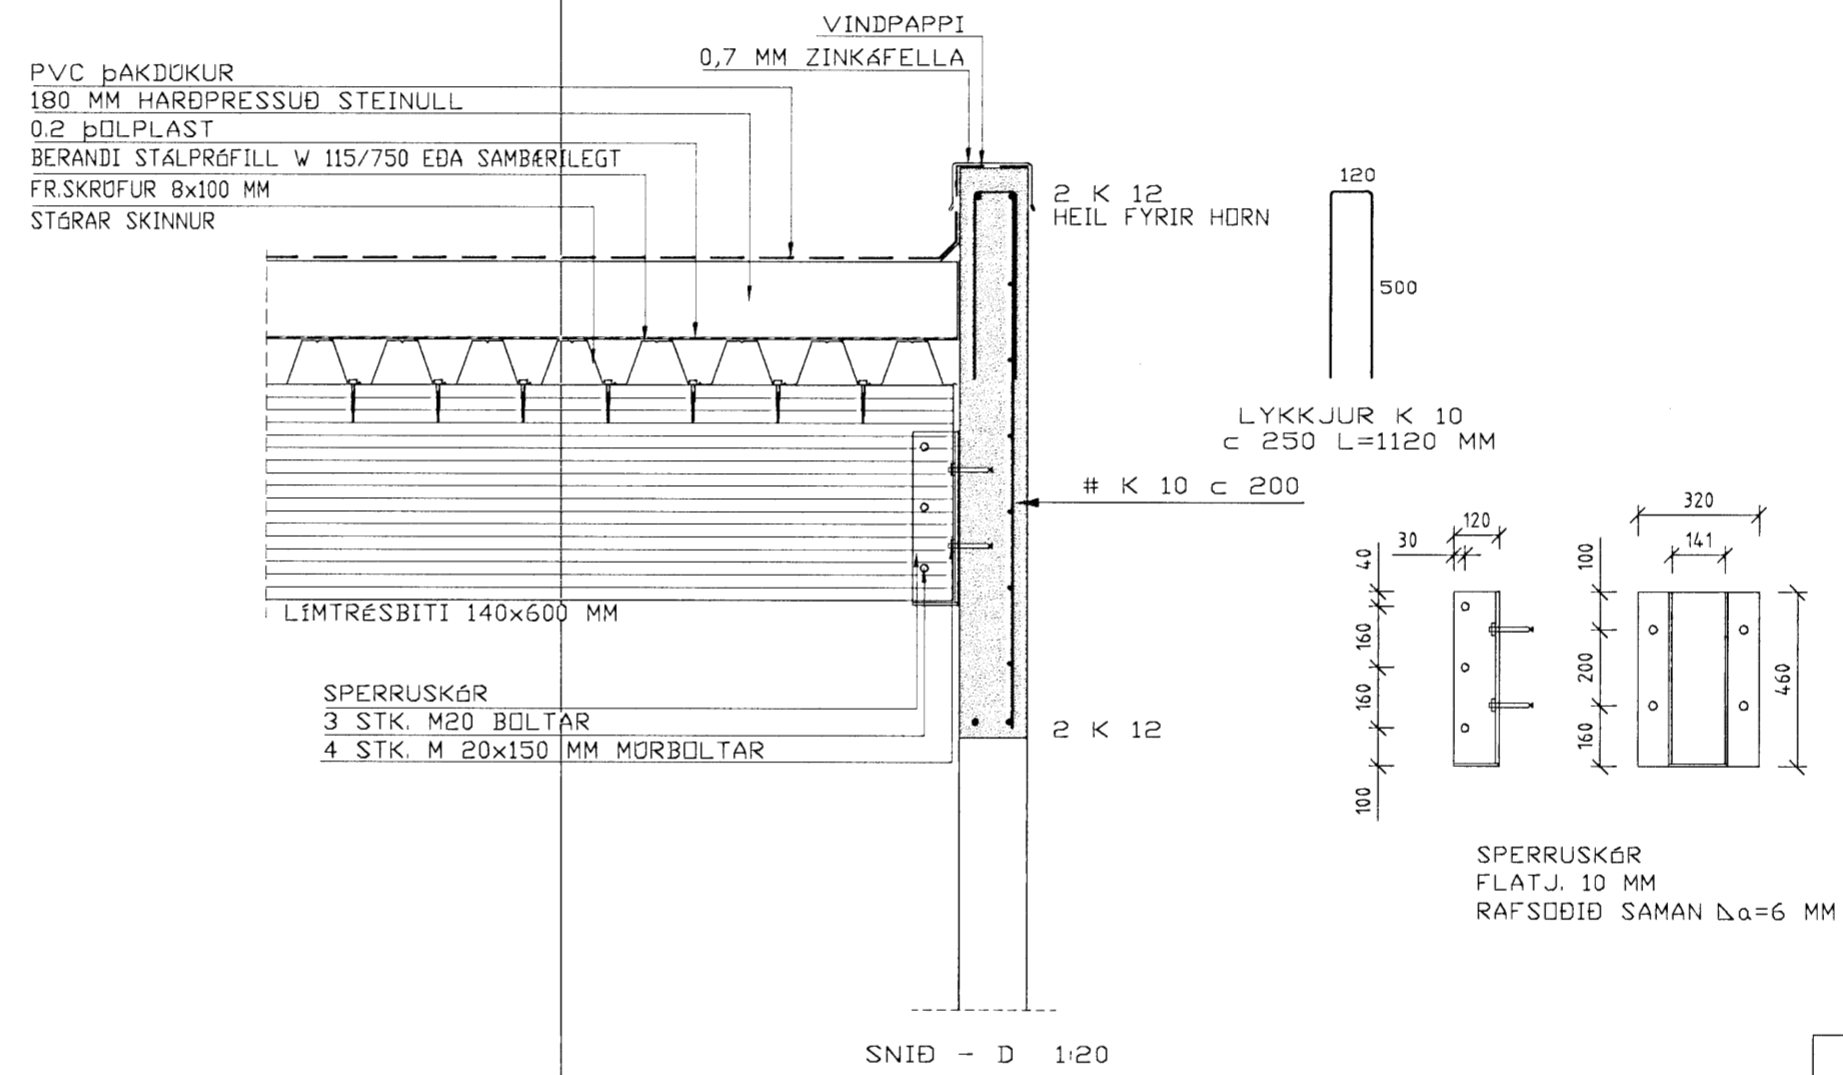

Handwritten mark

Breytingar		
A	júní, 2008	snidum breytt

ÁLFHELLA NR.13, HAFNARFIRÐI

HERMANN ISEBARN MFI
 TEIKNISTOFA SUDURLANDSBRÁUT 48
 s 5887544 kt 050244-4319 netfang his@simnet.is

Mál	120	ÞAKBITAR OG VEGGIR
Dags.	feb. 2008	SNID
Blad	10	
Yfirfarid		
Hannad	<i>Handwritten signature</i>	