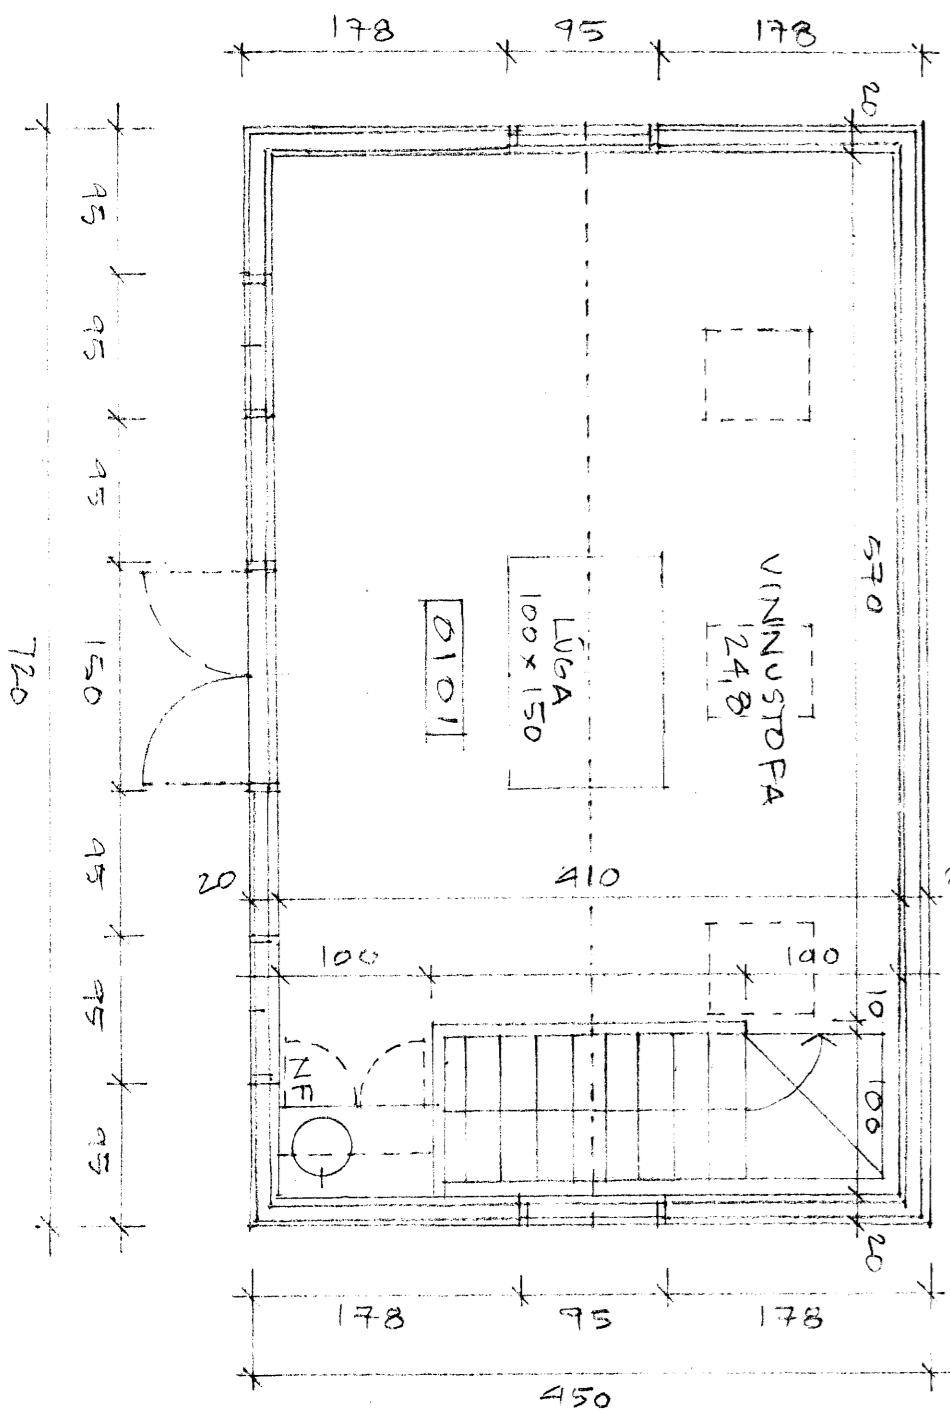

SNEIÐING 1:50

NOÐUR

VESTUR

KJALLARÉL 1:50

AUSTUR 1:50

SÚÐUR 1:50

29 JULI 2008

Jon Nordsteien ark. mnl
180756 · 2139