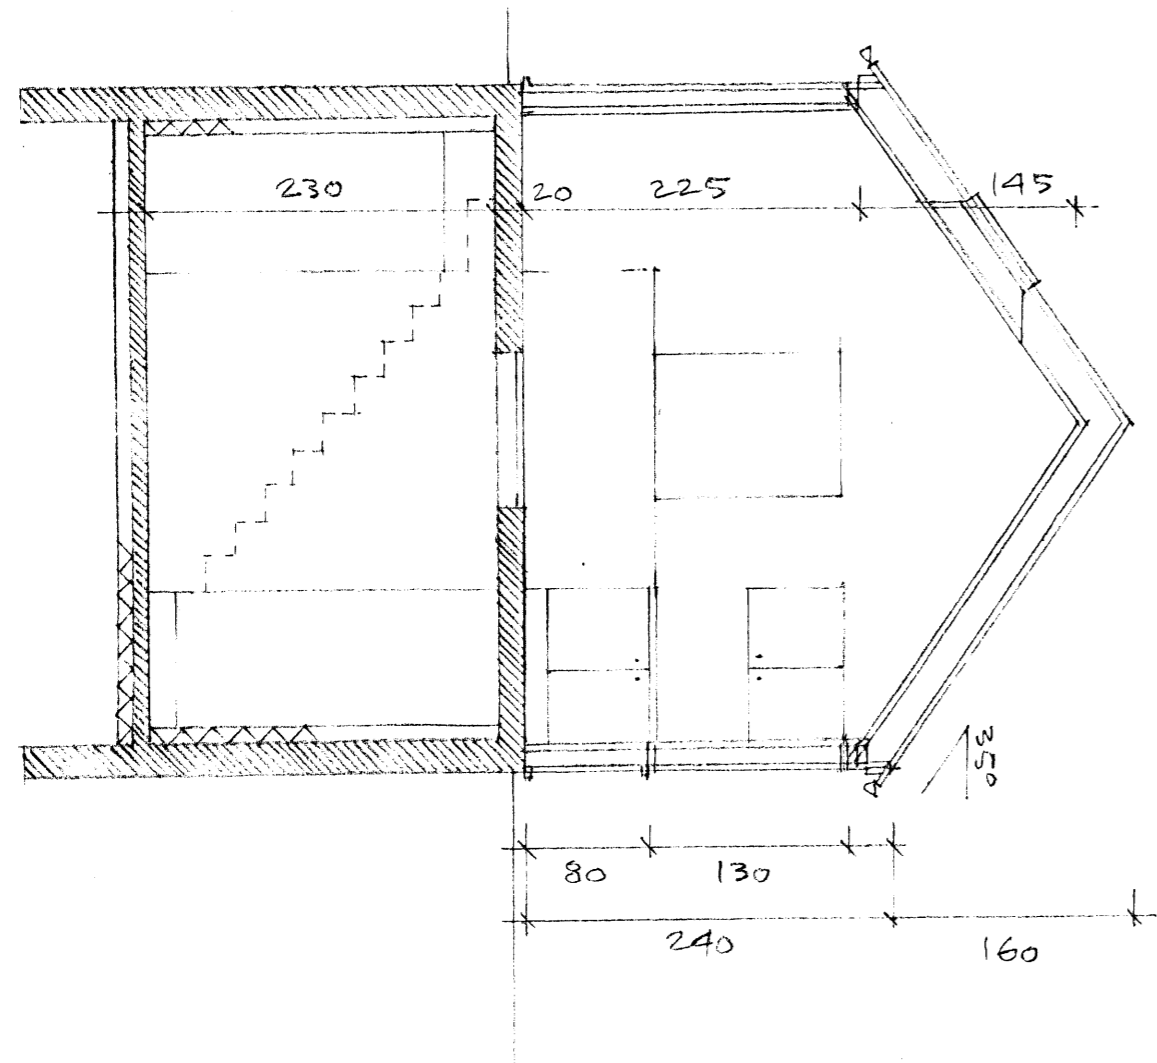

SNEIÐING 1:50

NOÐUR

VESTUR

KJALLARÉL 1:50

AUSTUR 1:50

SÚÐUR 1:50

29 JULI 2008

Jon Nordsteien ark. mnl
180756 · 2139