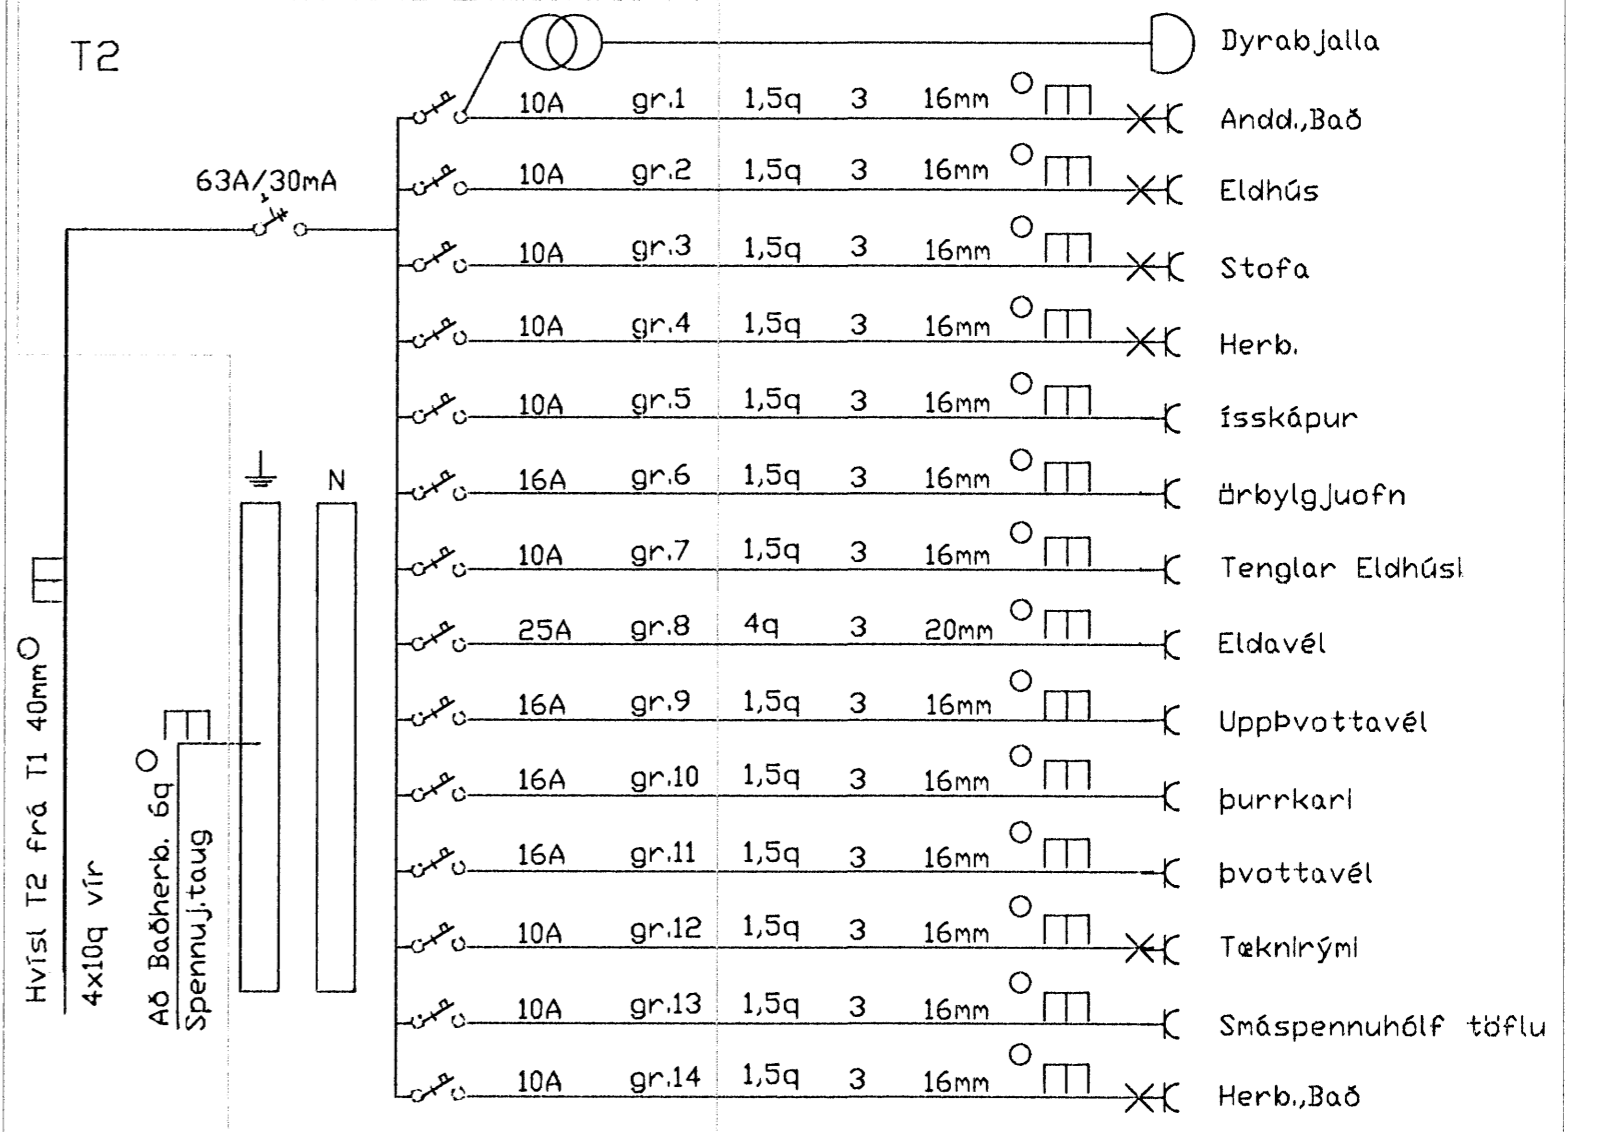

GRUNNMYND JARÐHÆÐ MKV:1:50

Einlínummynd Töflu 2

RAFLAGNATEIKNING

FURUÁS 11-13 HAFNARFIRÐI	Mkv: 1:50 Bláðafjöldi 2x4stk
Ársell Daníelsson 0108533549 raffræðingur A+B Höfðabraut 15 530 Hvammstanga sí:451-2466/853-1866/893-1866	Dags: maí 2007 Breytt: 13.6g.2007