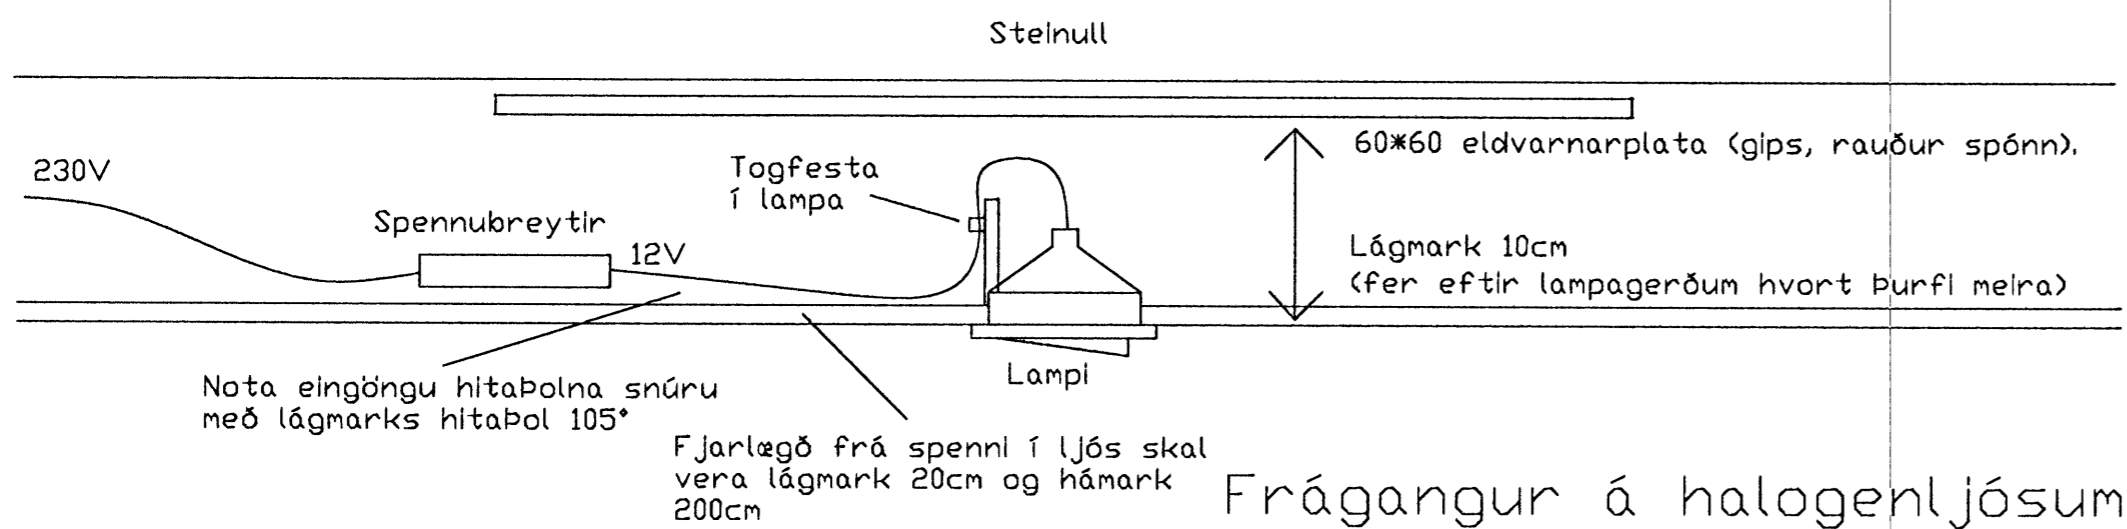

GRUNNMYND JARÐHÆÐ MKV:1:50

Einlínummynd Töflu 2

RAFLAGNATEIKNING

FURUÁS 11-13 HAFNARFIRÐI	Mkv: 1:50 Bláðafjöldi 2x4stk
Ársell Daníelsson 0108533549 raffræðingur A+B Höfðabraut 15 530 Hvammstanga sí:451-2466/853-1866/893-1866	Dags: maí 2007 Breytt: 13.6g.2007