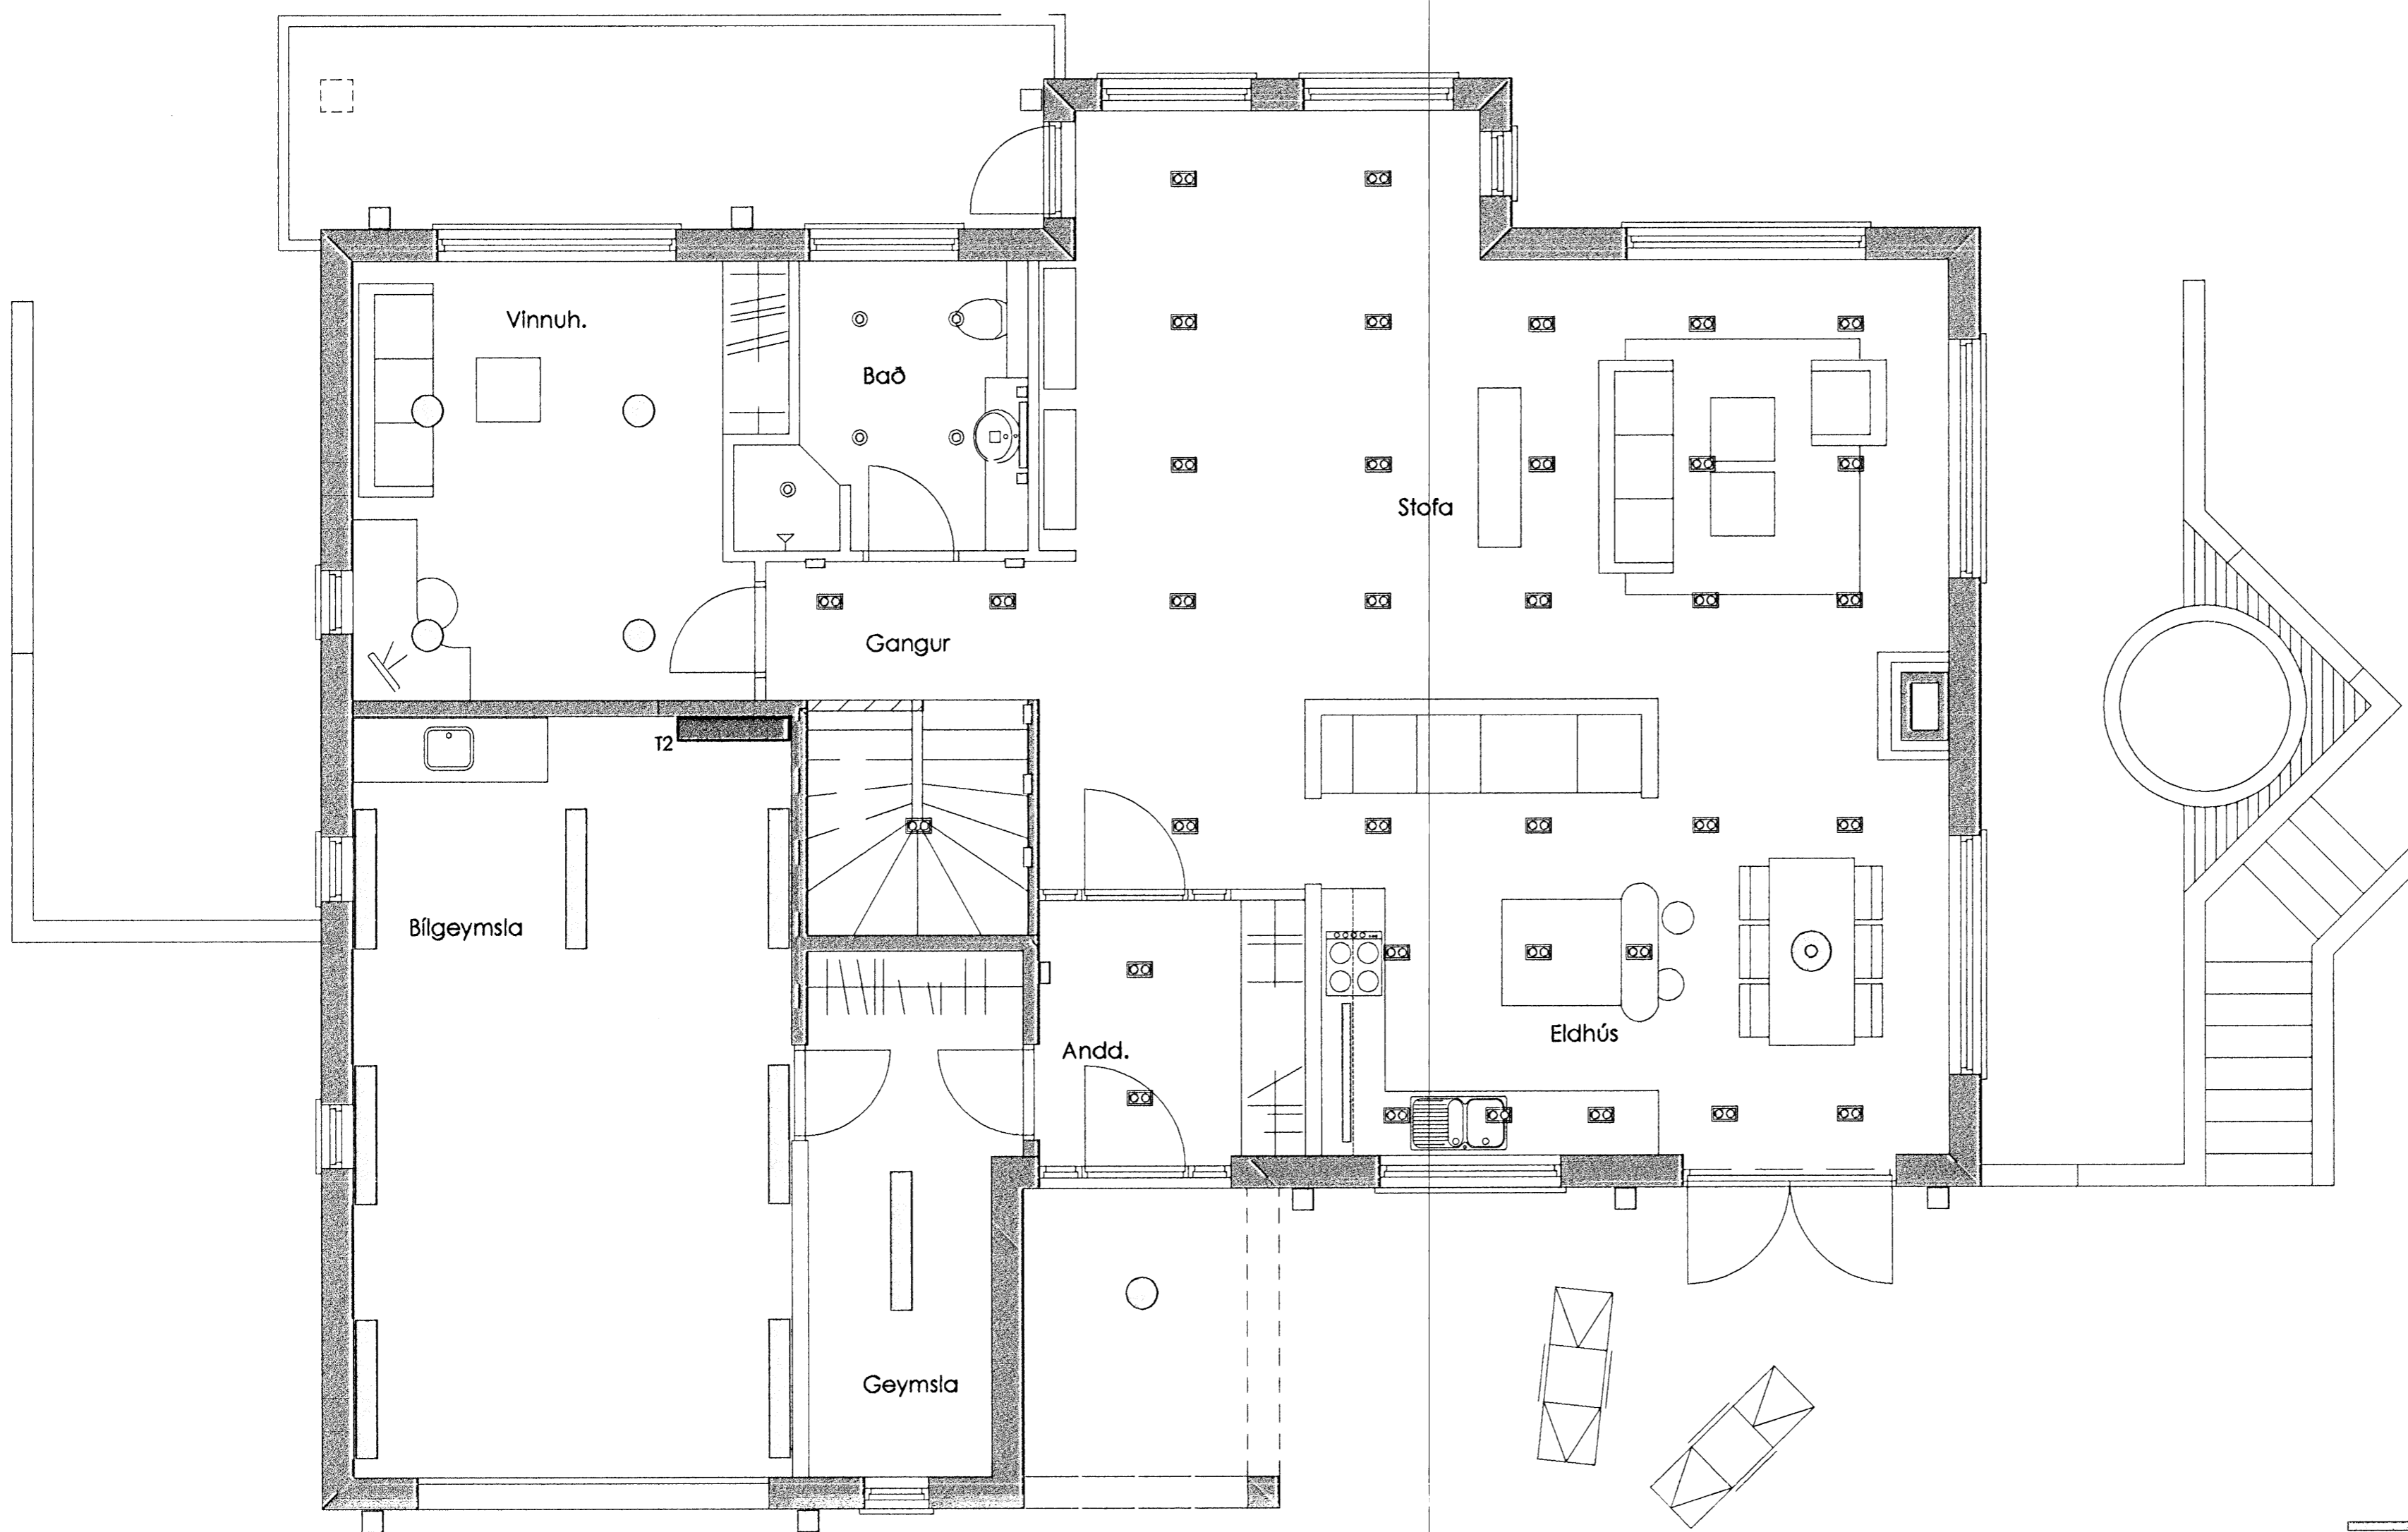

14-4-08

- ☒ 2x50W Halogen
- ⊙ 1x50W Halogen rakap.
- ⊙ 1x50W Halogen
- ⊙ 2x50W Halogen
- ⊙ 1x50W Halogen
- Hangandi ljós
- ⊙ Ljósakróna
- Loftljós utaná
- ▬ 1x18W ljós
- ▬ 1x21W ljós
- ▬ 2x21W ljós
- ▭ Tröppuljós innfellt 13W/230V
- ▭ Tröppuljós innfellt rakap. LED 7W/230V
- Veggjós u/n rakap.
- Veggjós