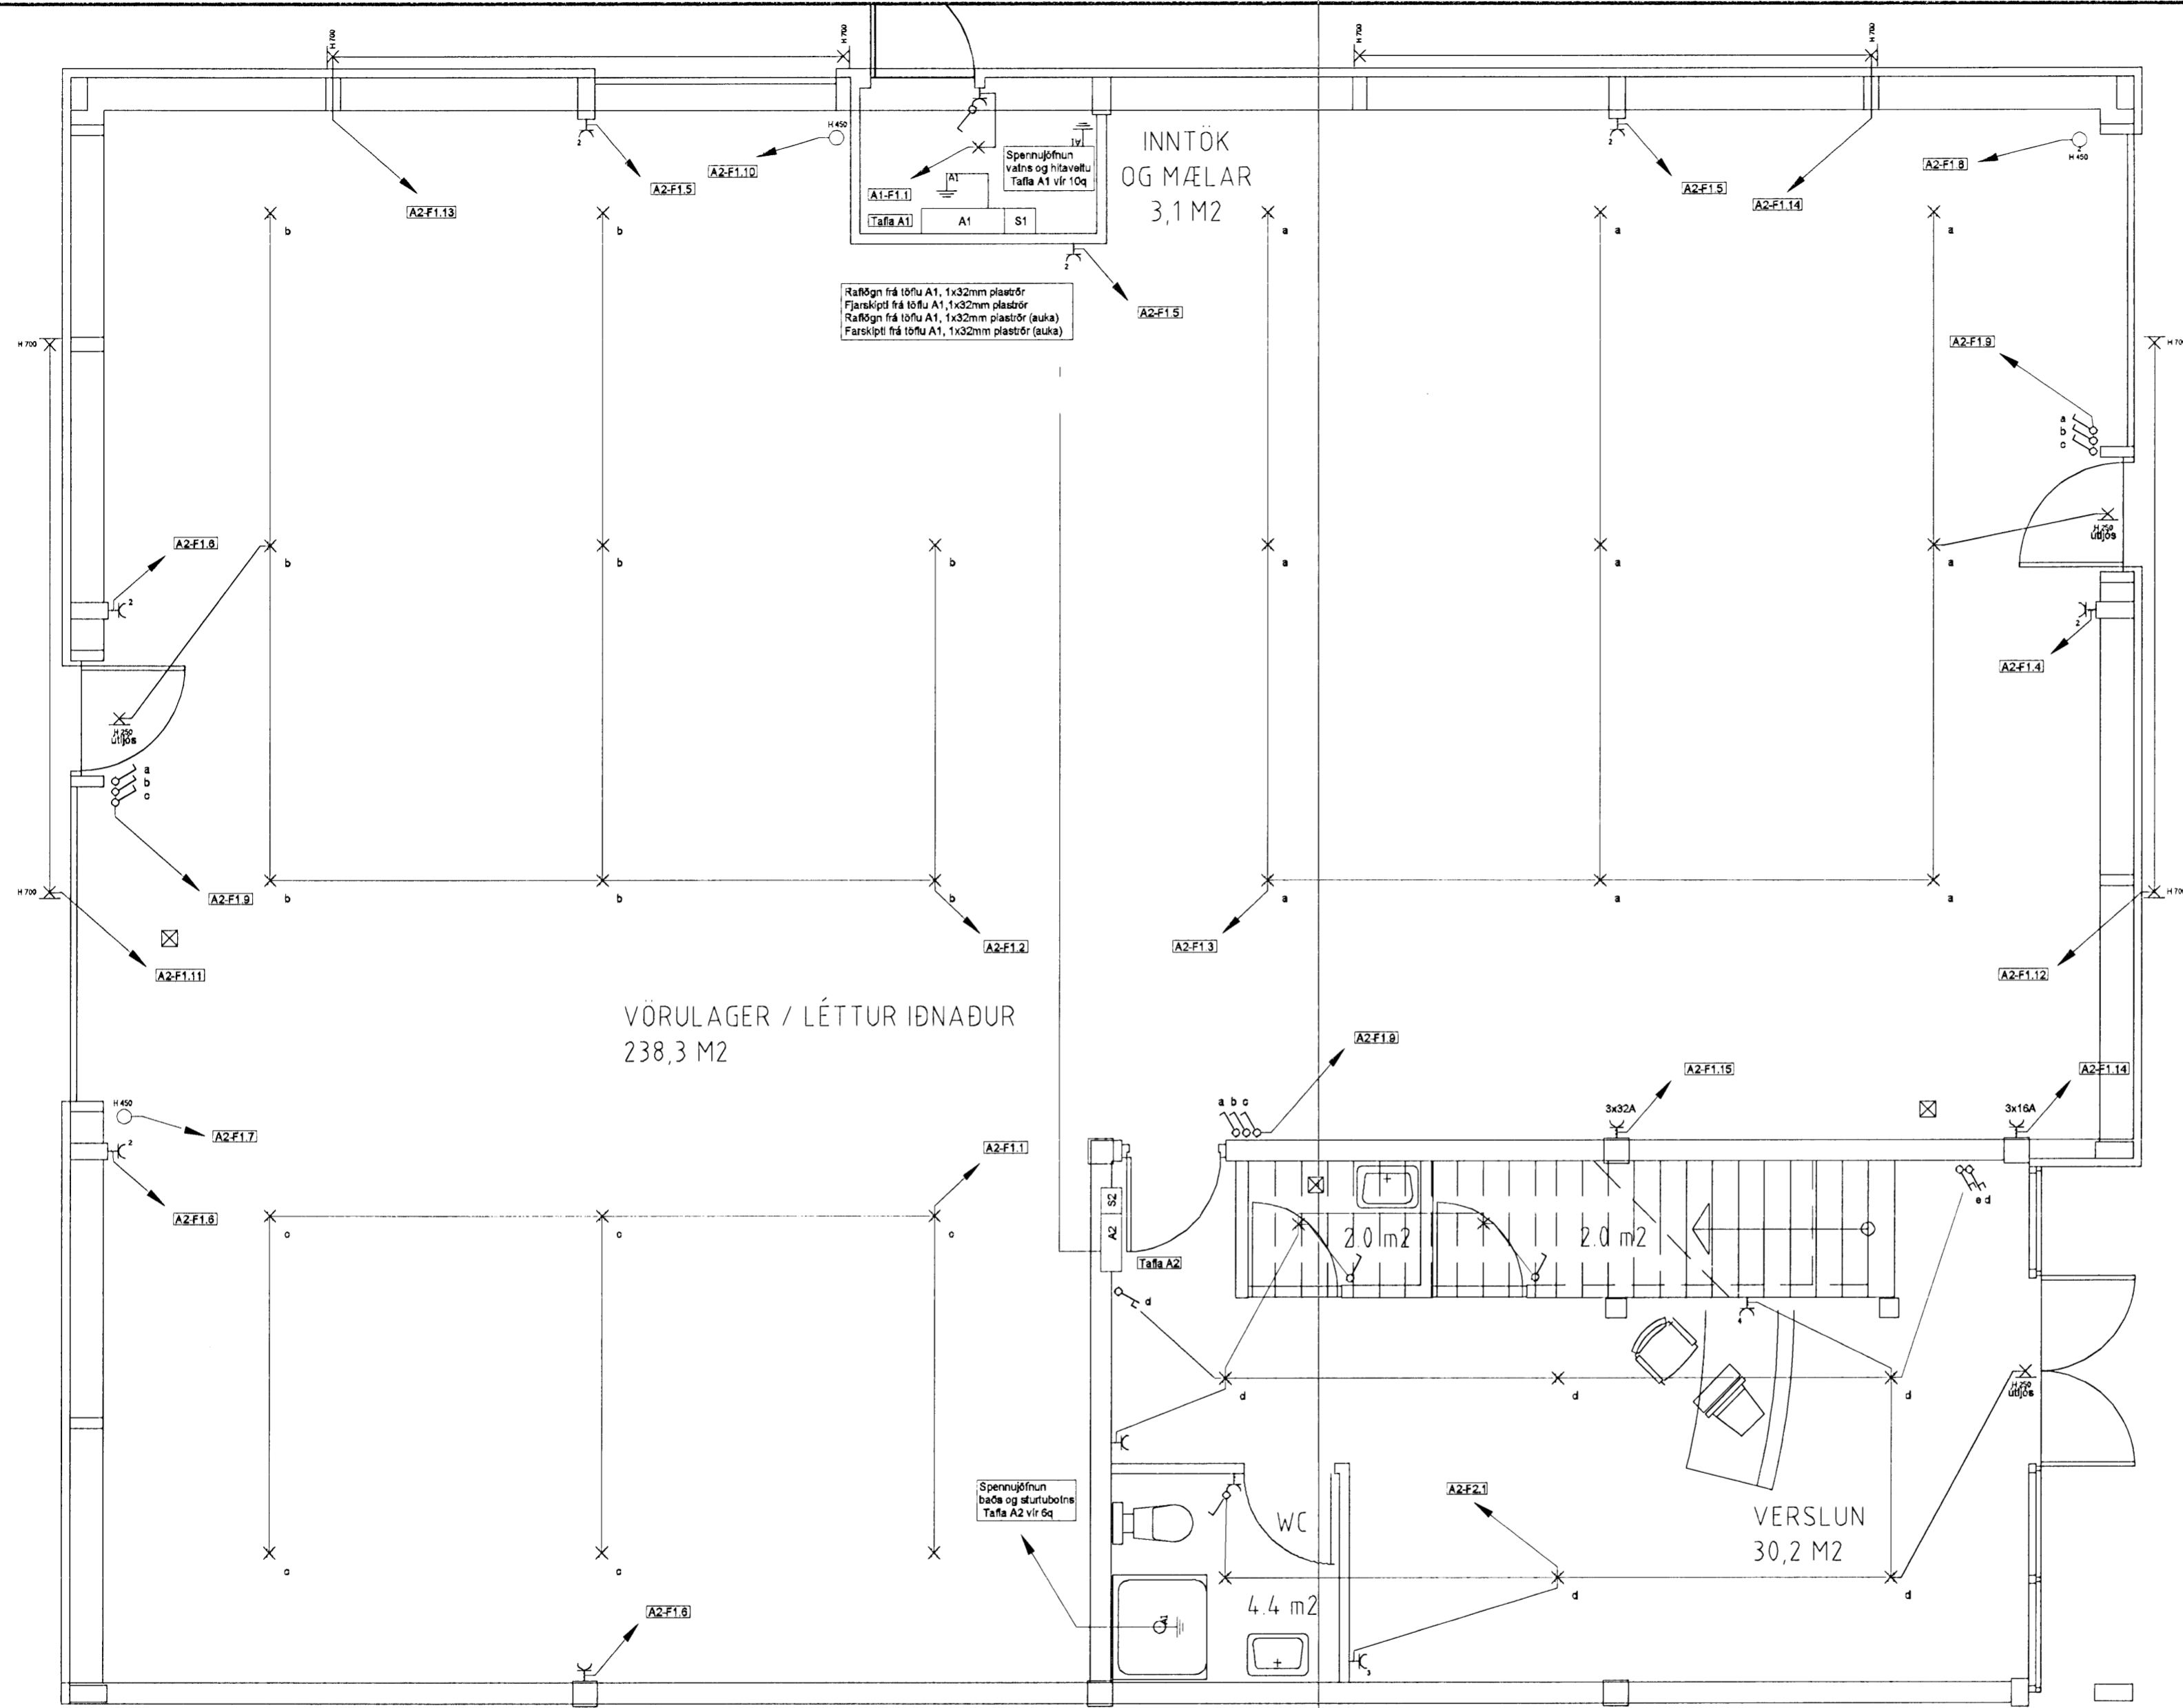

18 3-08

Grunnmynd 1 hæð
 mkv. 1:50

LJÓSPRÁÐURINN EHF
 Geisla Lind 15 201 Kópavogi

	Vorkheiti: Norðurhella 10 220 Hafnarfirði	Dagselting: 09.03.2008
	Vorkhúsi: Rafhlögn: Grunnmynd 1 hæðar í hluta D	Blaðsíða: 3-1
Hönnun: Guðjón Guðmundsson	Kennitala: 131163-3049	Kvæði: 1:50

Aðalhönnuður undirskrift: *Guðjón Guðmundsson* *Brunnmynd*