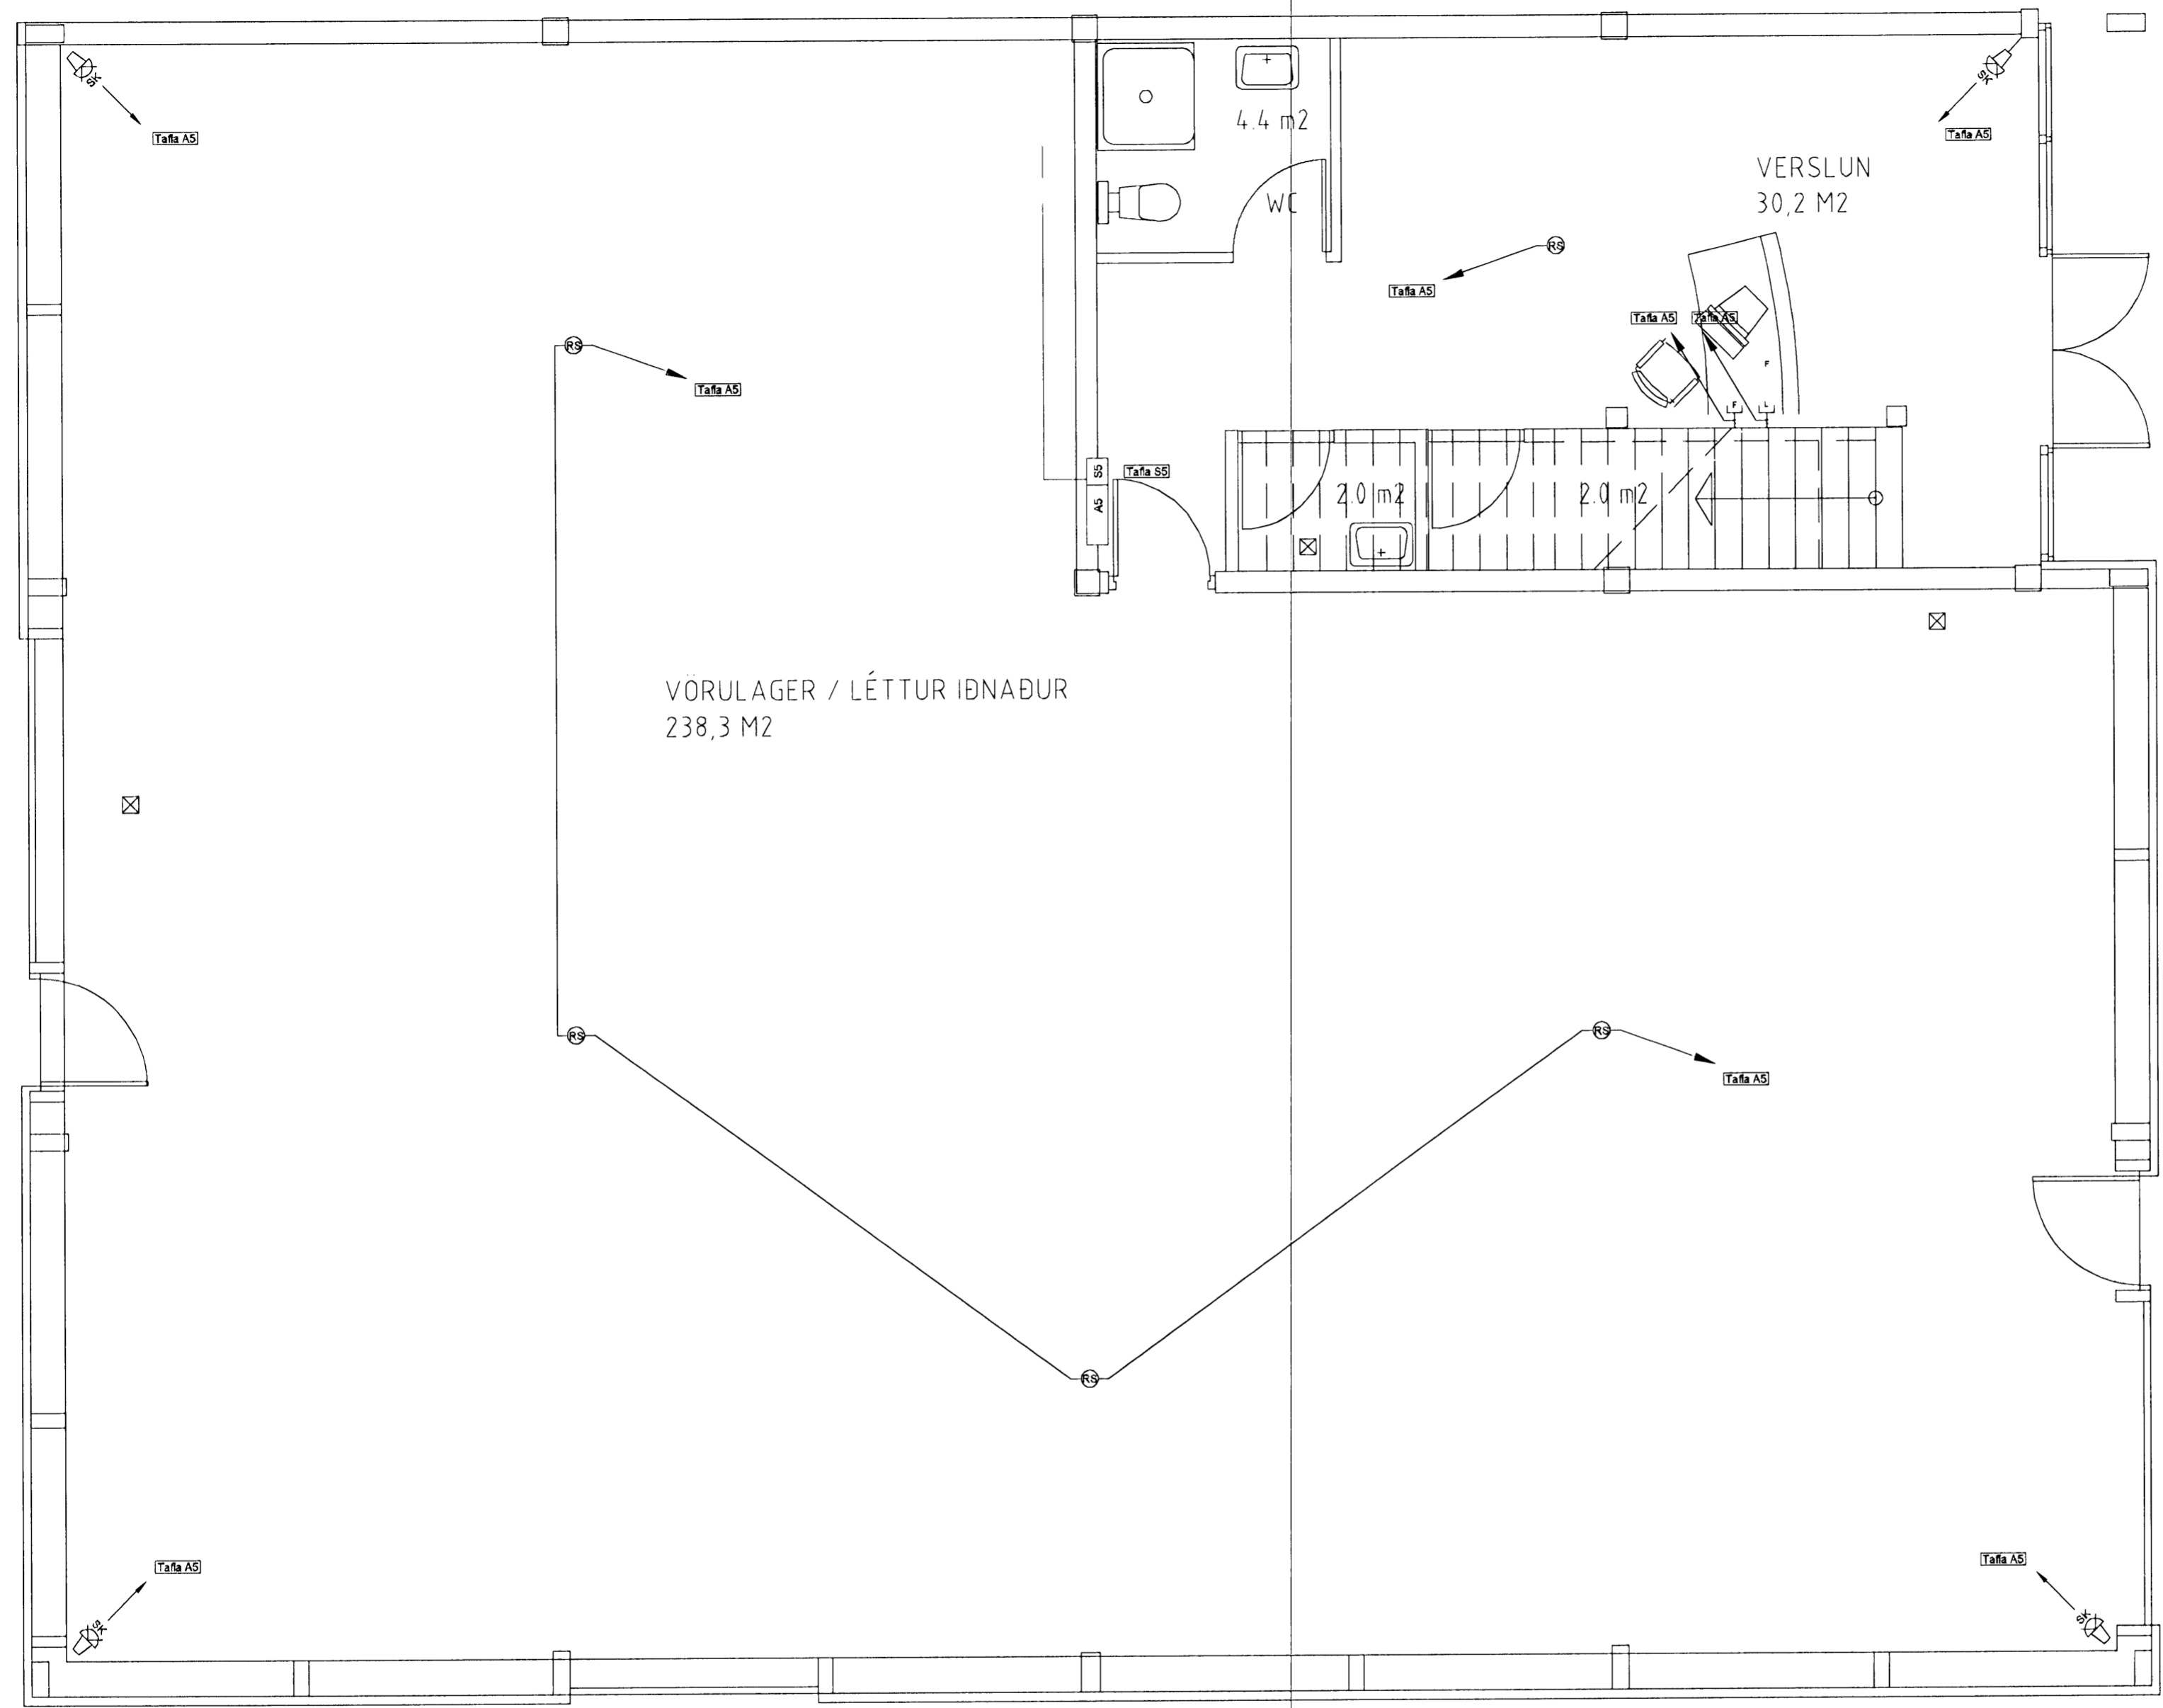

15 201

Grunnmynd 1 hæð
mkv. 1:50

LJÓSPRÁÐURINN EHF
Geislalind 15 201 Kópavogi

	Vorkhelt: Norðurhella 10 220 Hafnarfirði	Dagsfyrirg: 09.03.2008
	Vorkhlaus: Smáspennulagnir: Grunnmynd 1 hæðar í hluta A	Blaðaísa: 3-8
	Hönnunur: Guðjón Guðmundsson	Kennitala: 131163-3049
	Kvarði: 1:50	