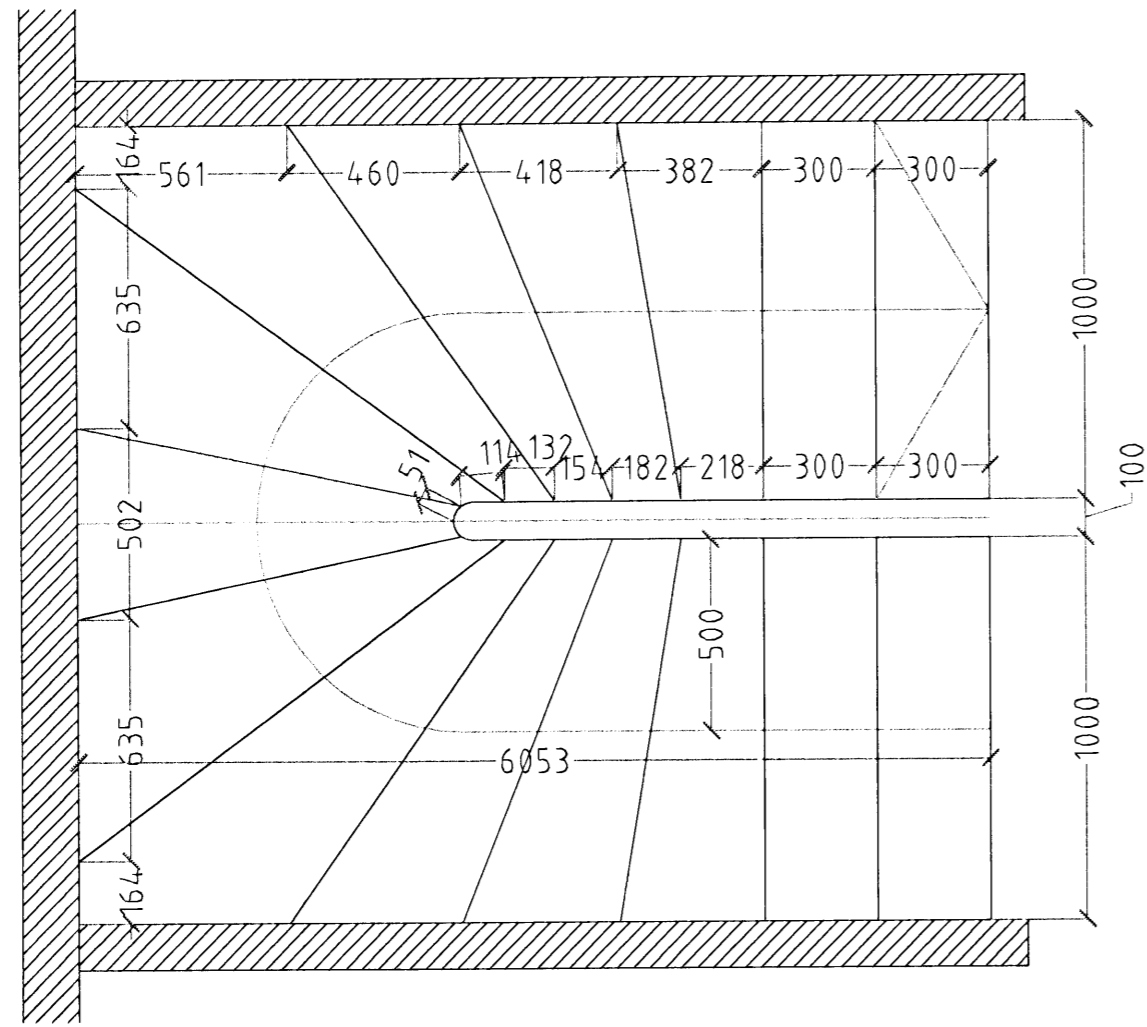

DREKAVELLIR 48 - 50 OG 52 HAFNARFIRÐI.

GRUNNMYND STIGI HÚS nr 48 M. 1:20