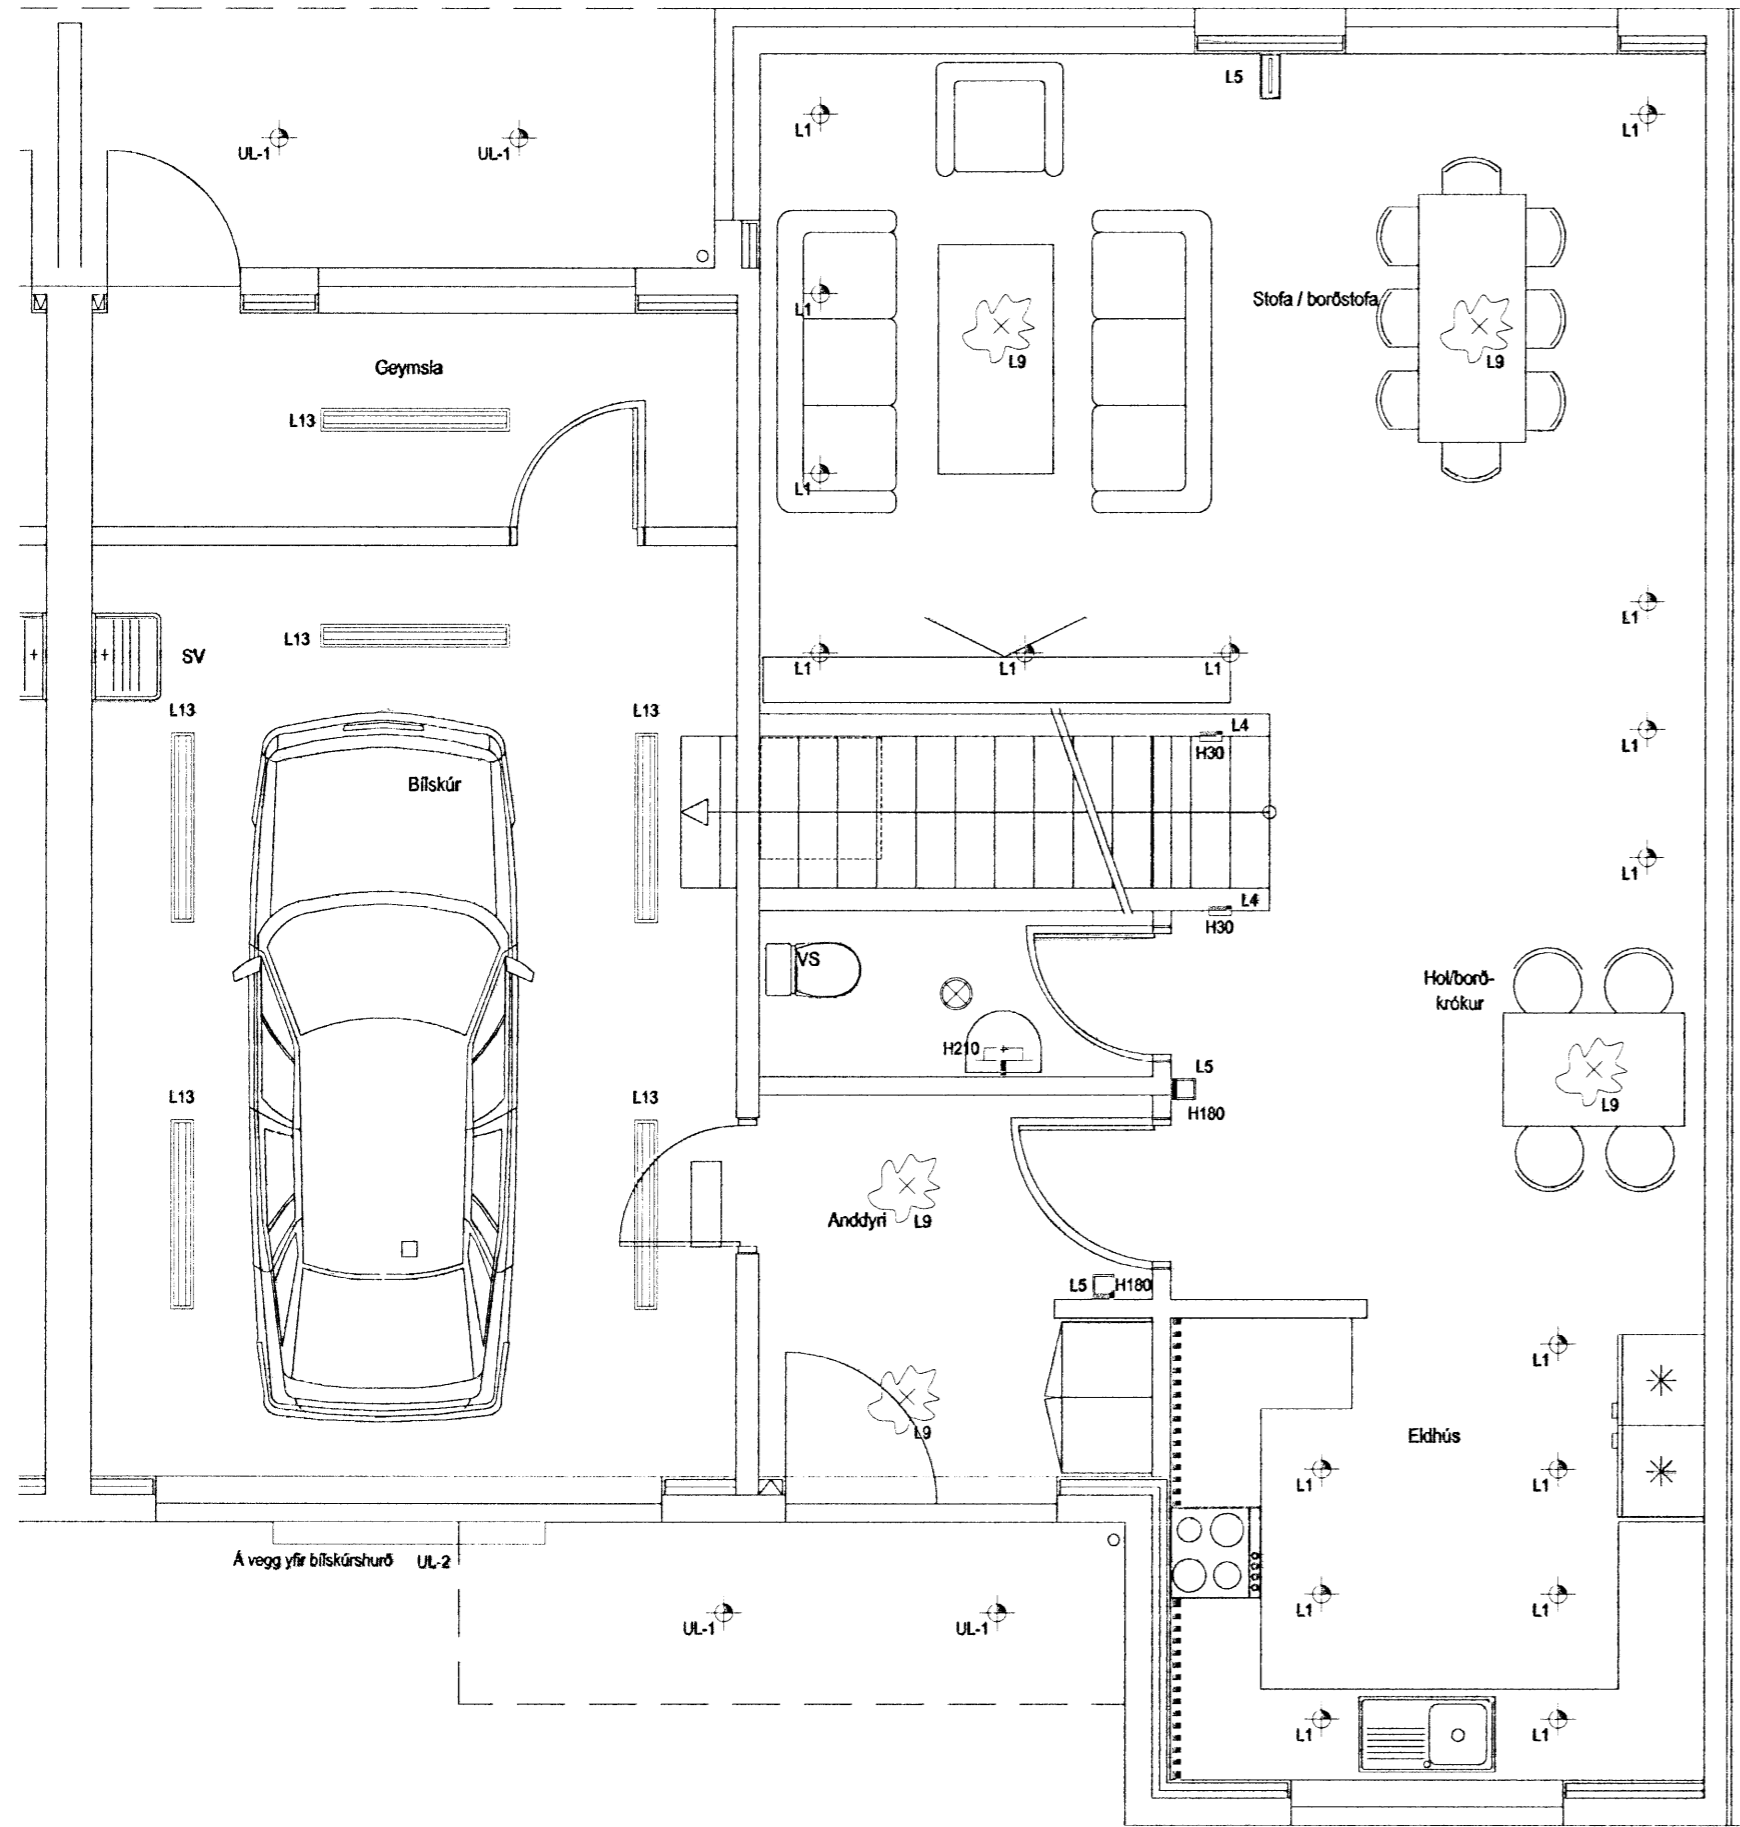

Máli: 29/4 2008
Helgi

GRUNNMYND 1. HÆÐ

GRUNNMYND 2. HÆÐ

HELGI KR. EIRIKSSON RAFLAGNAHÖNNUN
Helgi Kr. Eiríksson
 KT. 110156-2789

SKIPHOLT 37, 108 REYKJAVÍK S.568-8388
 E-MAIL: TEIKN@LUMEX.IS

DAGS.	04.04.2008	SÍÐA NR.	1 AF 3	HANNAD	HKE	VERKEFNI	KVISTAVELLIR 28
TEIKN. NR.	AR-0	TÖLVUHEITI	GRKVISTAVELLIR28-32	TEIKNAD	IOI	RAFLÖGN	LAMPAPLAN
VERKHLUTI	GRUNNMYNDIR	BREYTING A		YFIRFARID	HKE		
MKV.	1:50	BREYTING B					