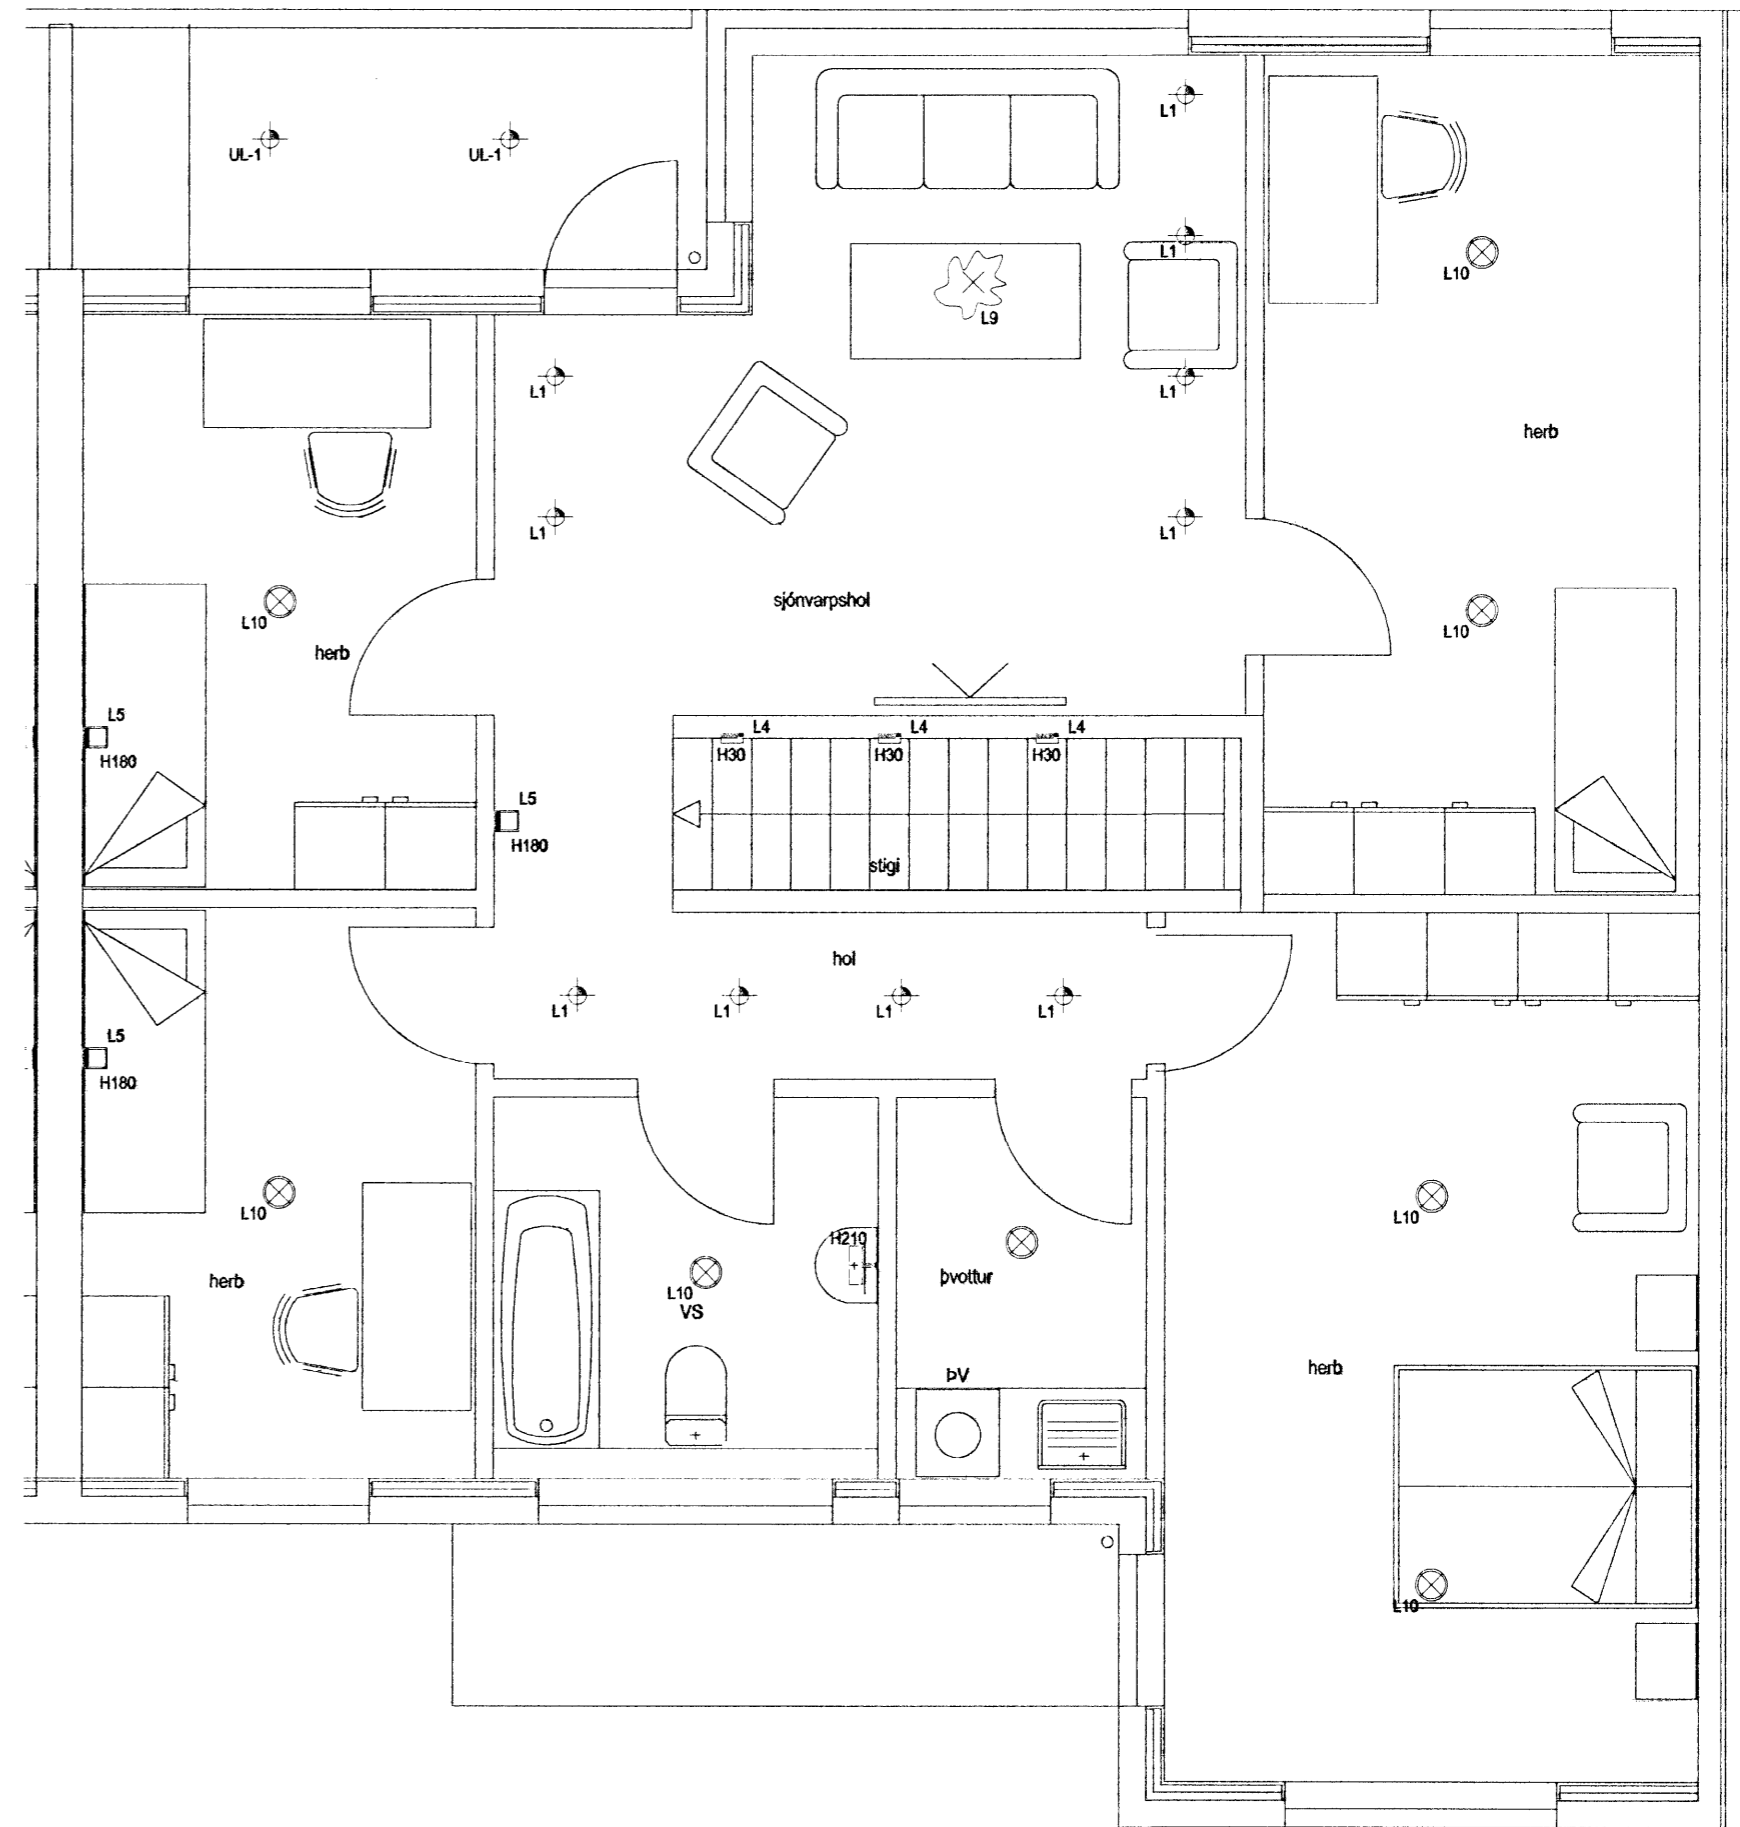

Máli: 29/4 2008
Helgi

GRUNNMYND 1. HÆÐ

GRUNNMYND 2. HÆÐ

HELGI KR. EIRIKSSON RAFLAGNAHÖNNUN
Helgi Kr. Eiríksson
 KT. 110156-2789

SKIPHOLT 37, 108 REYKJAVÍK S.568-8388
 E-MAIL: TEIKN@LUMEX.IS

DAGS.	04.04.2008	SÍÐA NR.	1 AF 3	HANNAD	HKE	VERKEFNI	KVISTAVELLIR 28
TEIKN. NR.	AR-0	TÖLVUHEITI	GRKVISTAVELLIR28-32	TEIKNAD	IOI	RAFLÖGN	LAMPAPLAN
VERKHLUTI	GRUNNMYNDIR	BREYTING A		YFIRFARID	HKE		
MKV.	1:50	BREYTING B					