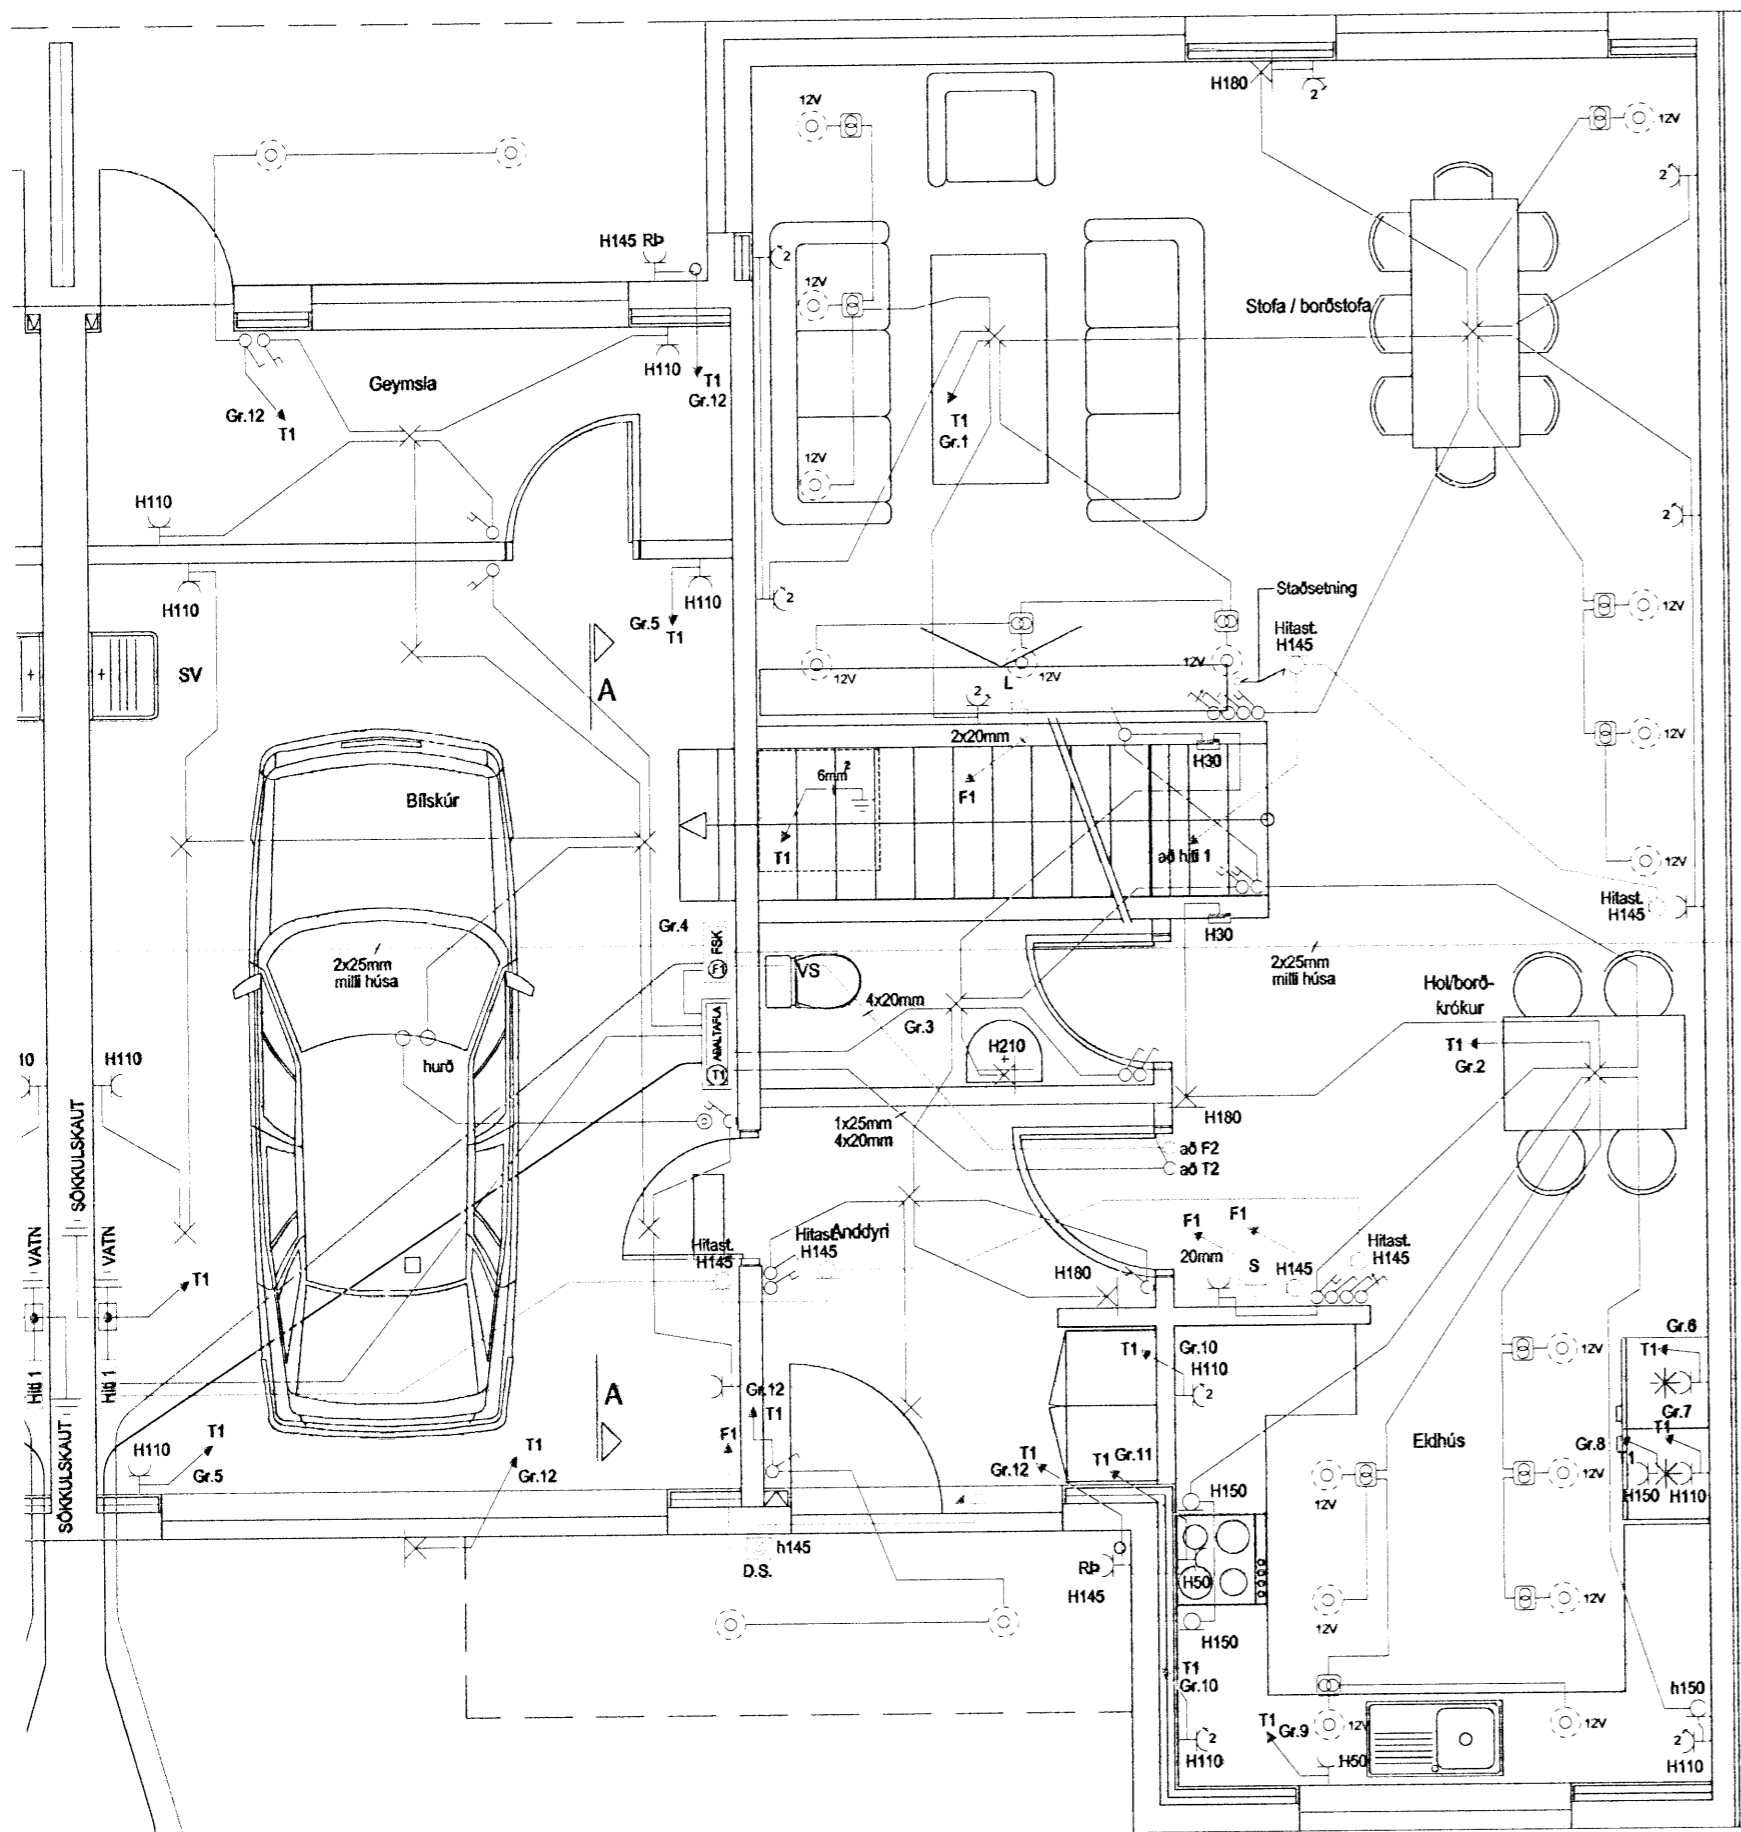

29/408

- PÍPUR SKULU NÁ AÐ LÖÐARMÖRKUM
- LOFTNET 32mm
- HEIMTAUG SÍMA 50mm
- HEIMTAUG RAFMAGN 50mm
- GARDLJÓÐ 32mm

GRUNNMYND 1. HÆÐ

GRUNNMYND 2. HÆÐ

HELGI KR. EIRÍKSSON RAFLAGNAHÖNNUN

Helgi Kr. Eiríksson

KT. 110156-2789