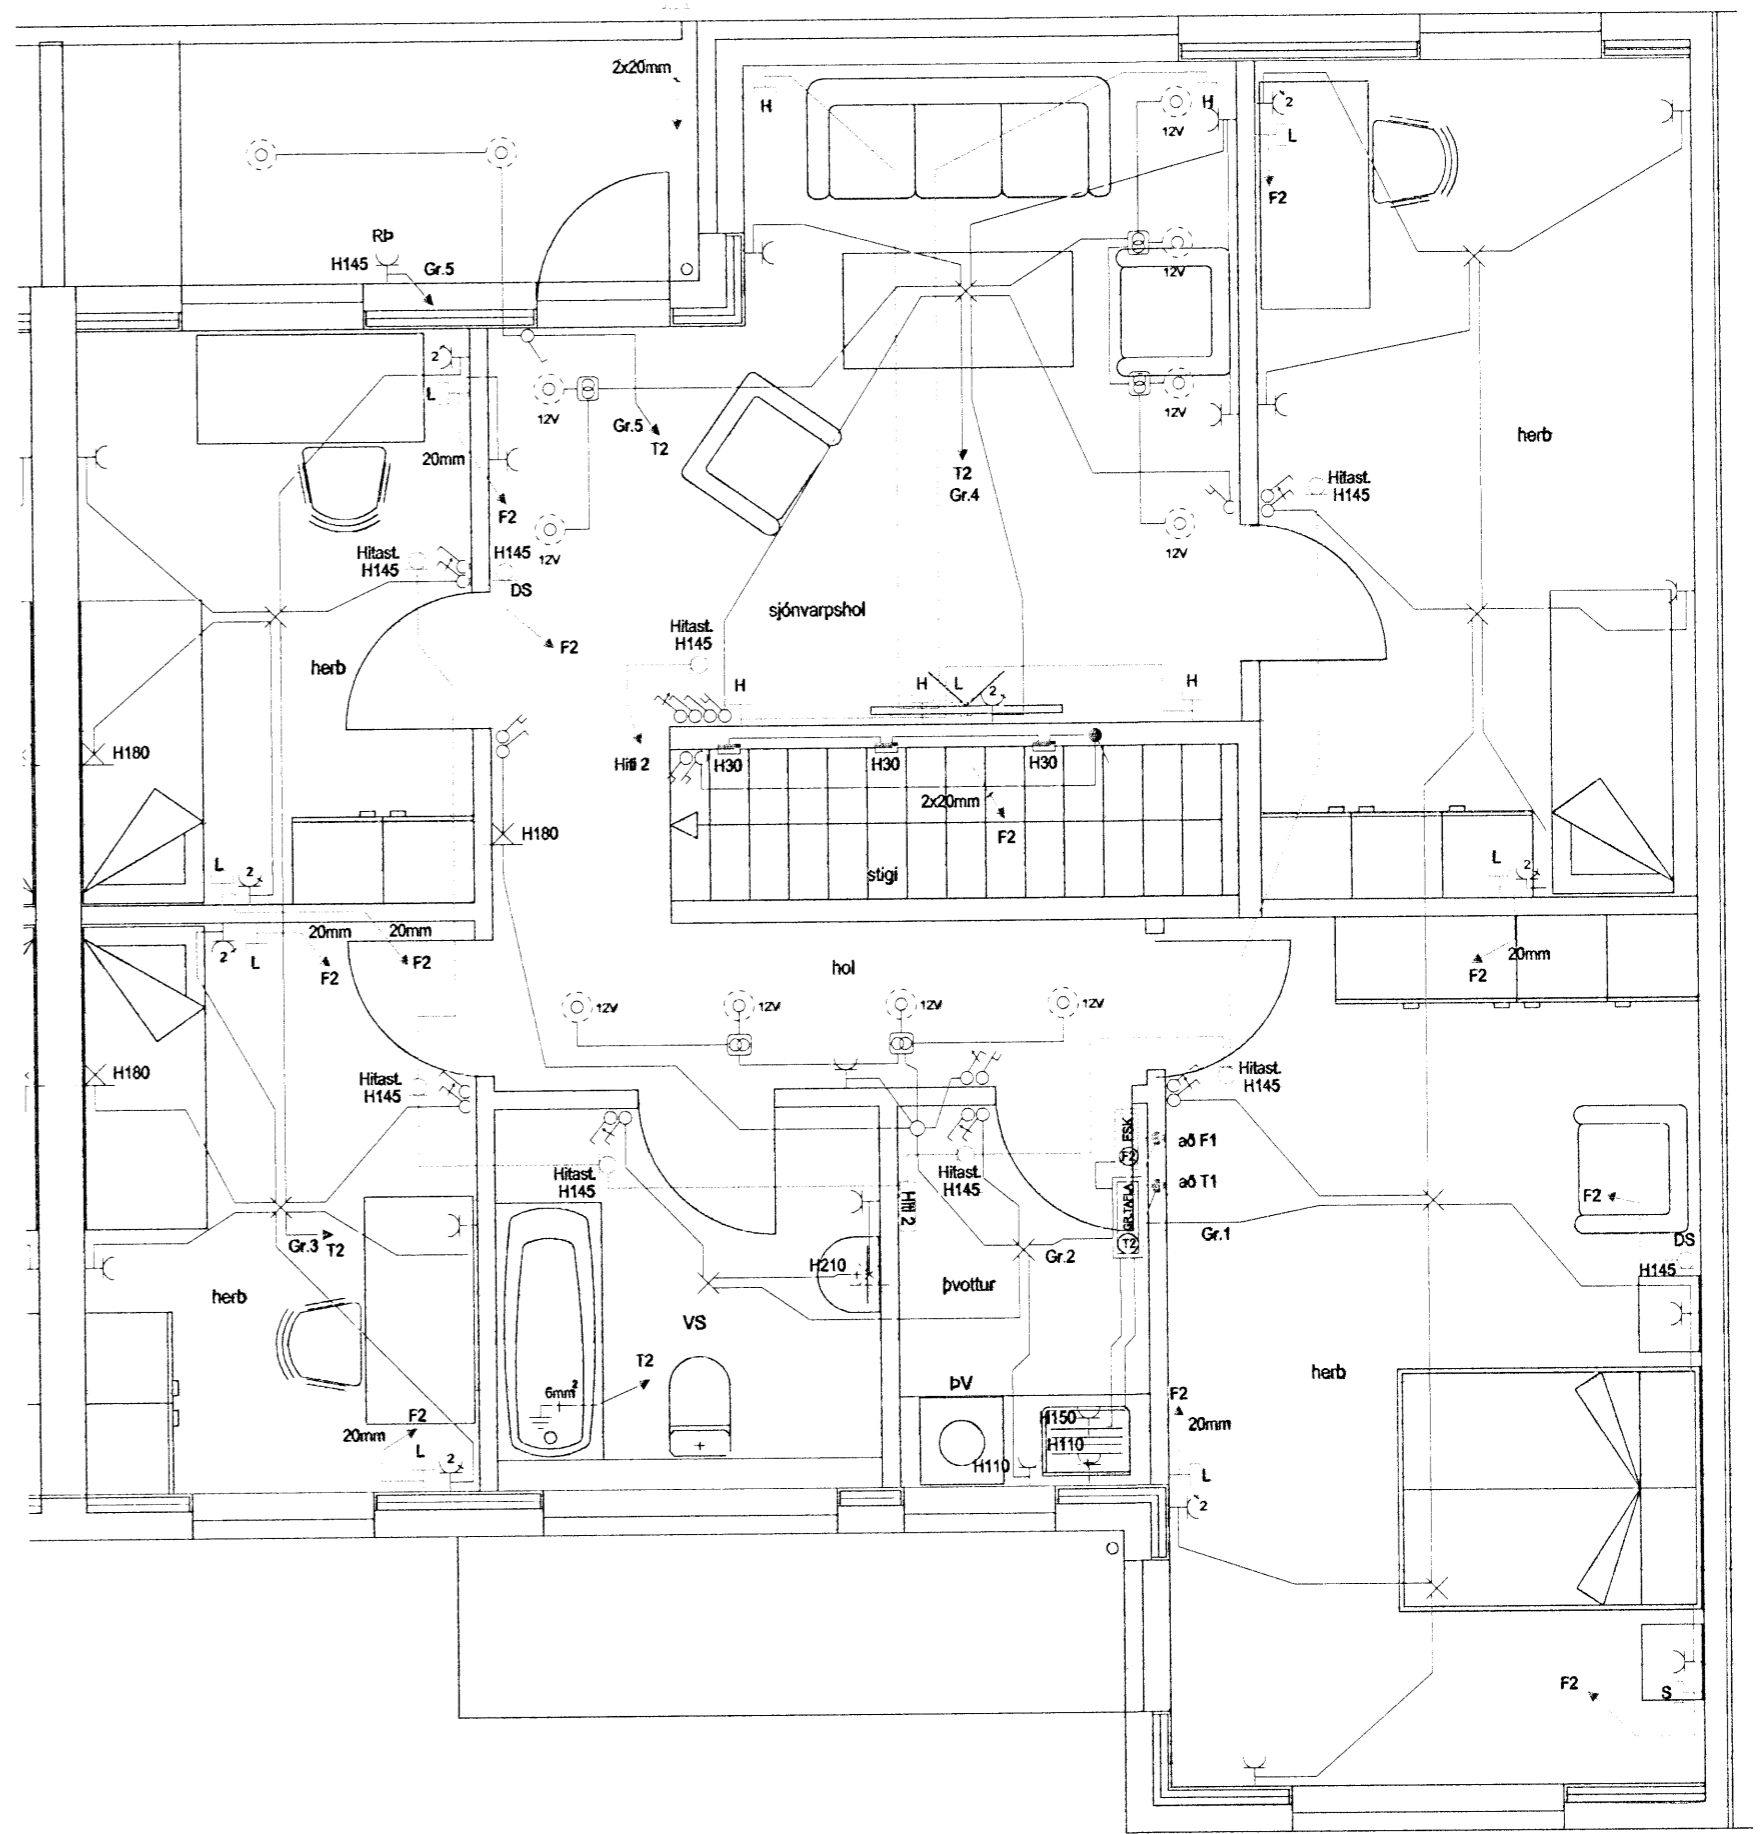

29/408

- PÍPUR SKULU NÁ AÐ LÖÐARMÖRKUM
- LOFTNET 32mm
- HEIMTAUG SÍMA 50mm
- HEIMTAUG RAFMAGN 50mm
- GARDLJÓÐ 32mm

GRUNNMYND 1. HÆÐ

GRUNNMYND 2. HÆÐ

HELGI KR. EIRÍKSSON RAFLAGNAHÖNNUN

Helgi Kr. Eiríksson

KT. 110156-2789