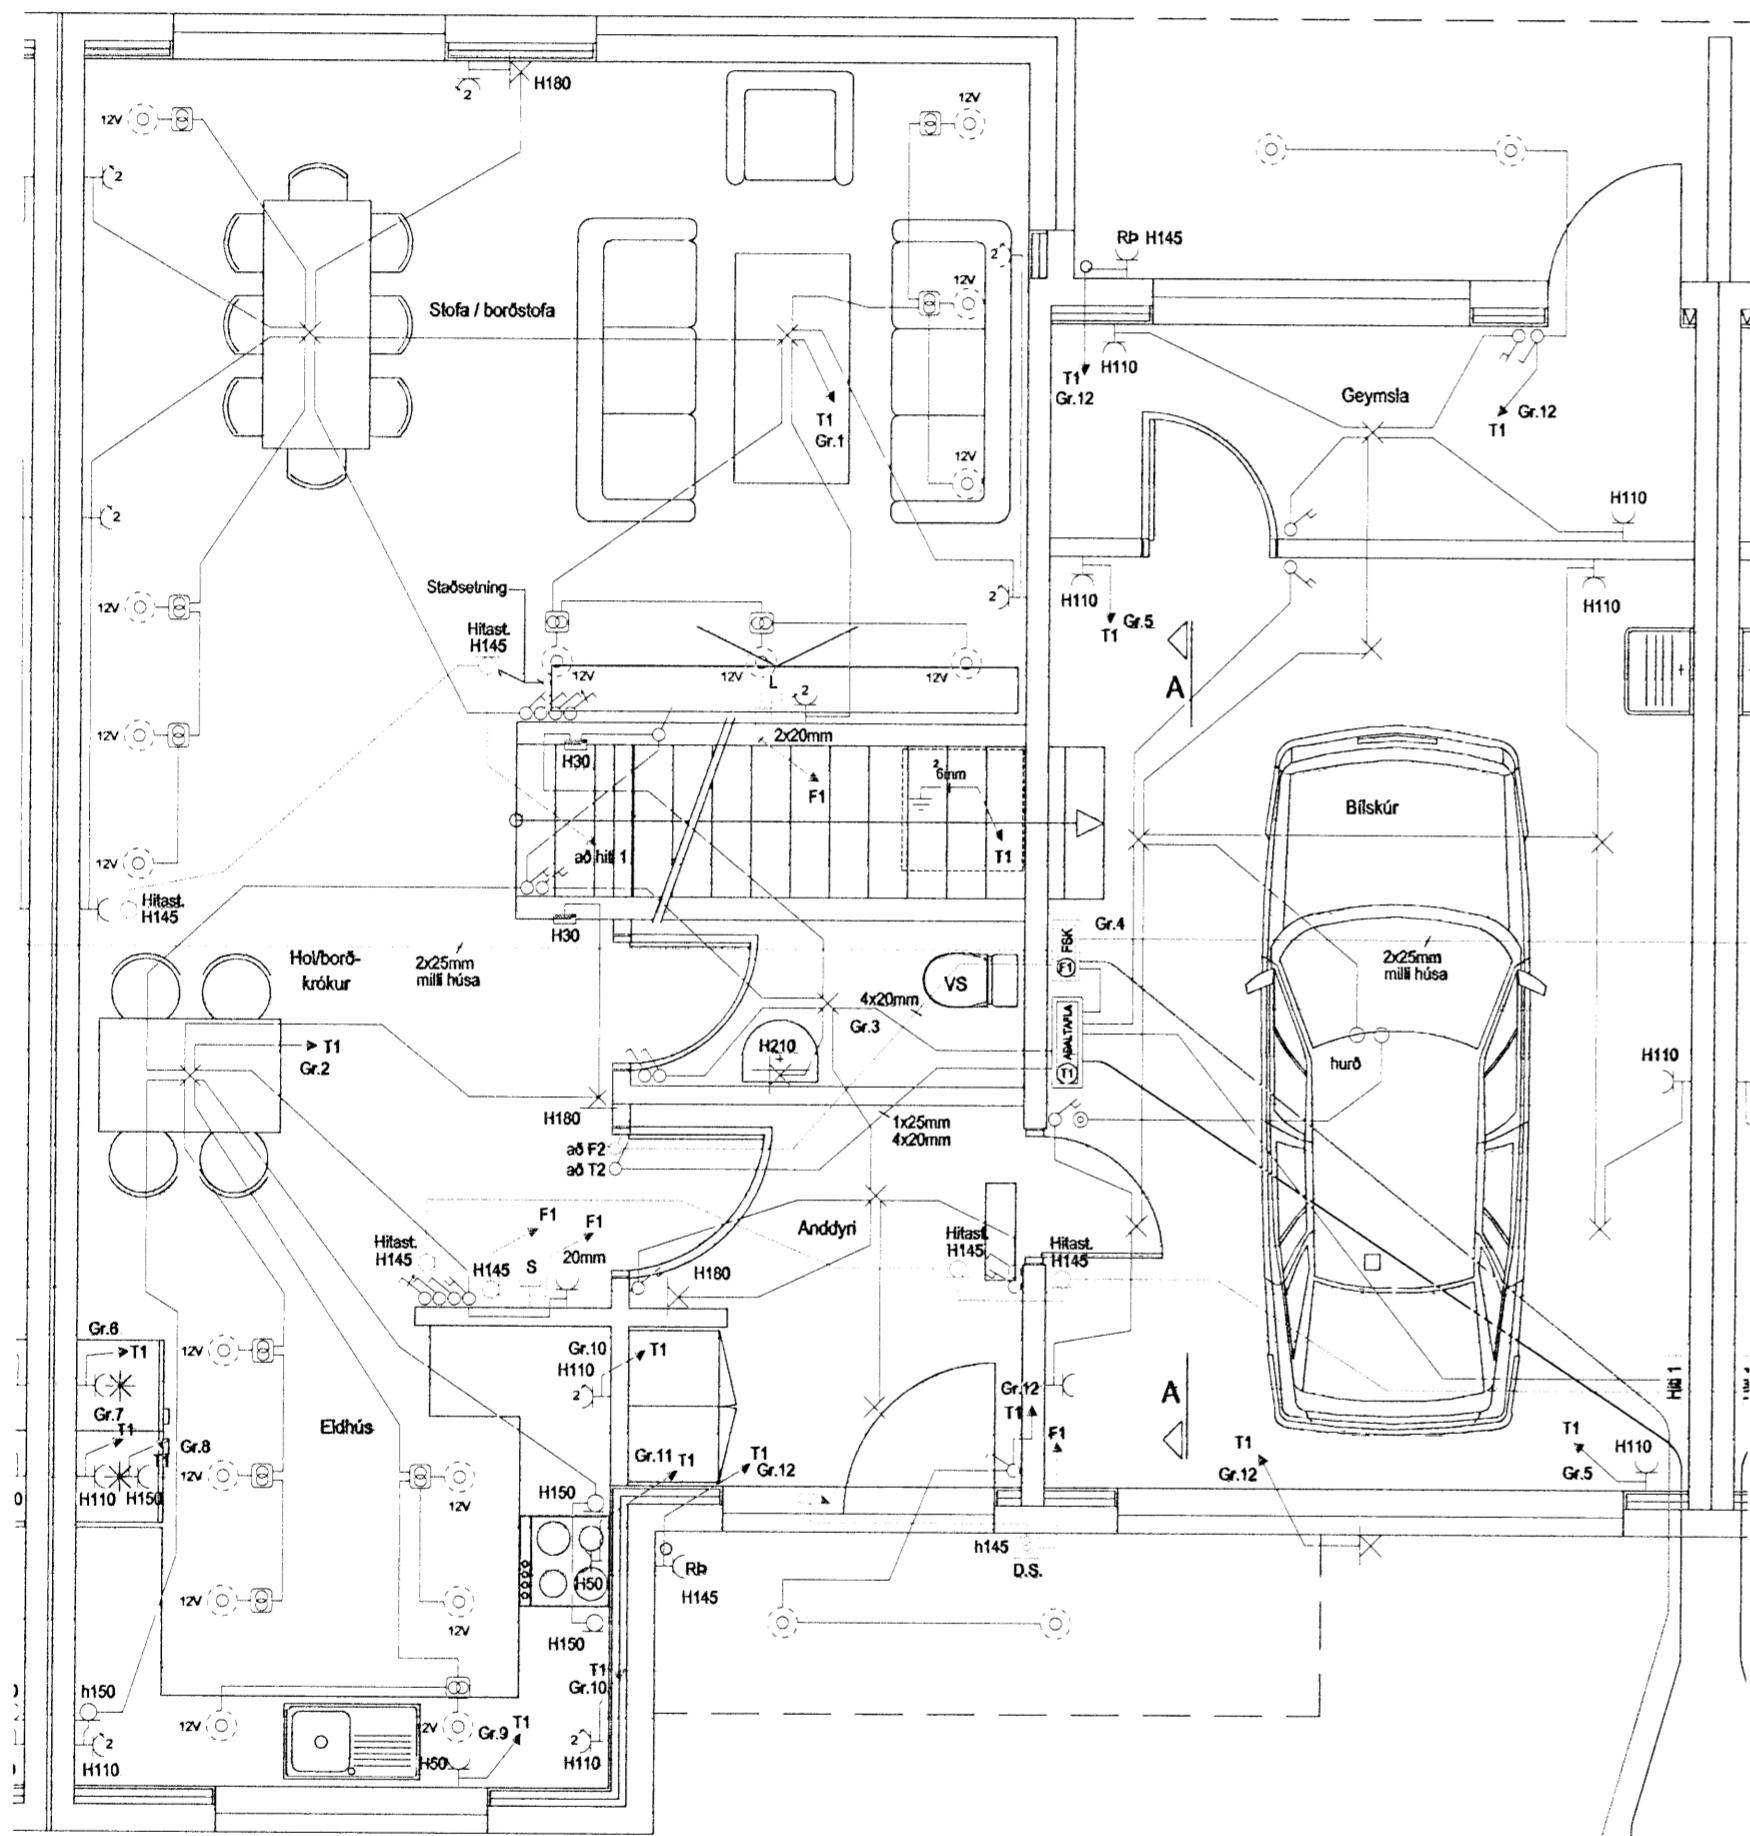

29/4 08

GRUNNMYND 1. HÆÐ

GRUNNMYND 2. HÆÐ

HELGI KR. EIRÍKSSON RAFLAGNAHÖNNUN

KT. 110156-2789

SKIPHOLT 37, 108 REYKJAVÍK S.568-8388  
E-MAIL: TEIKN@LUMEX.IS

DAGS.	04.04.2008	SÍÐA NR.	2 AF 3	HANNAÐ	HKE	VERKEFNI	KVISTAVELLIR 30
TEIKN. NR.	AR-0	TÖLVUHEITI	GRKVISTAVELLIR26-32	TEIKNAD	IOI	RAFLÖGN	RAFLÖGN
VERKHLUTI	GRUNNMYNDIR	BREYTING A	Hilast. stofu-hol	YFIRFARID	HKE		
MKV.	1:50	BREYTING B					