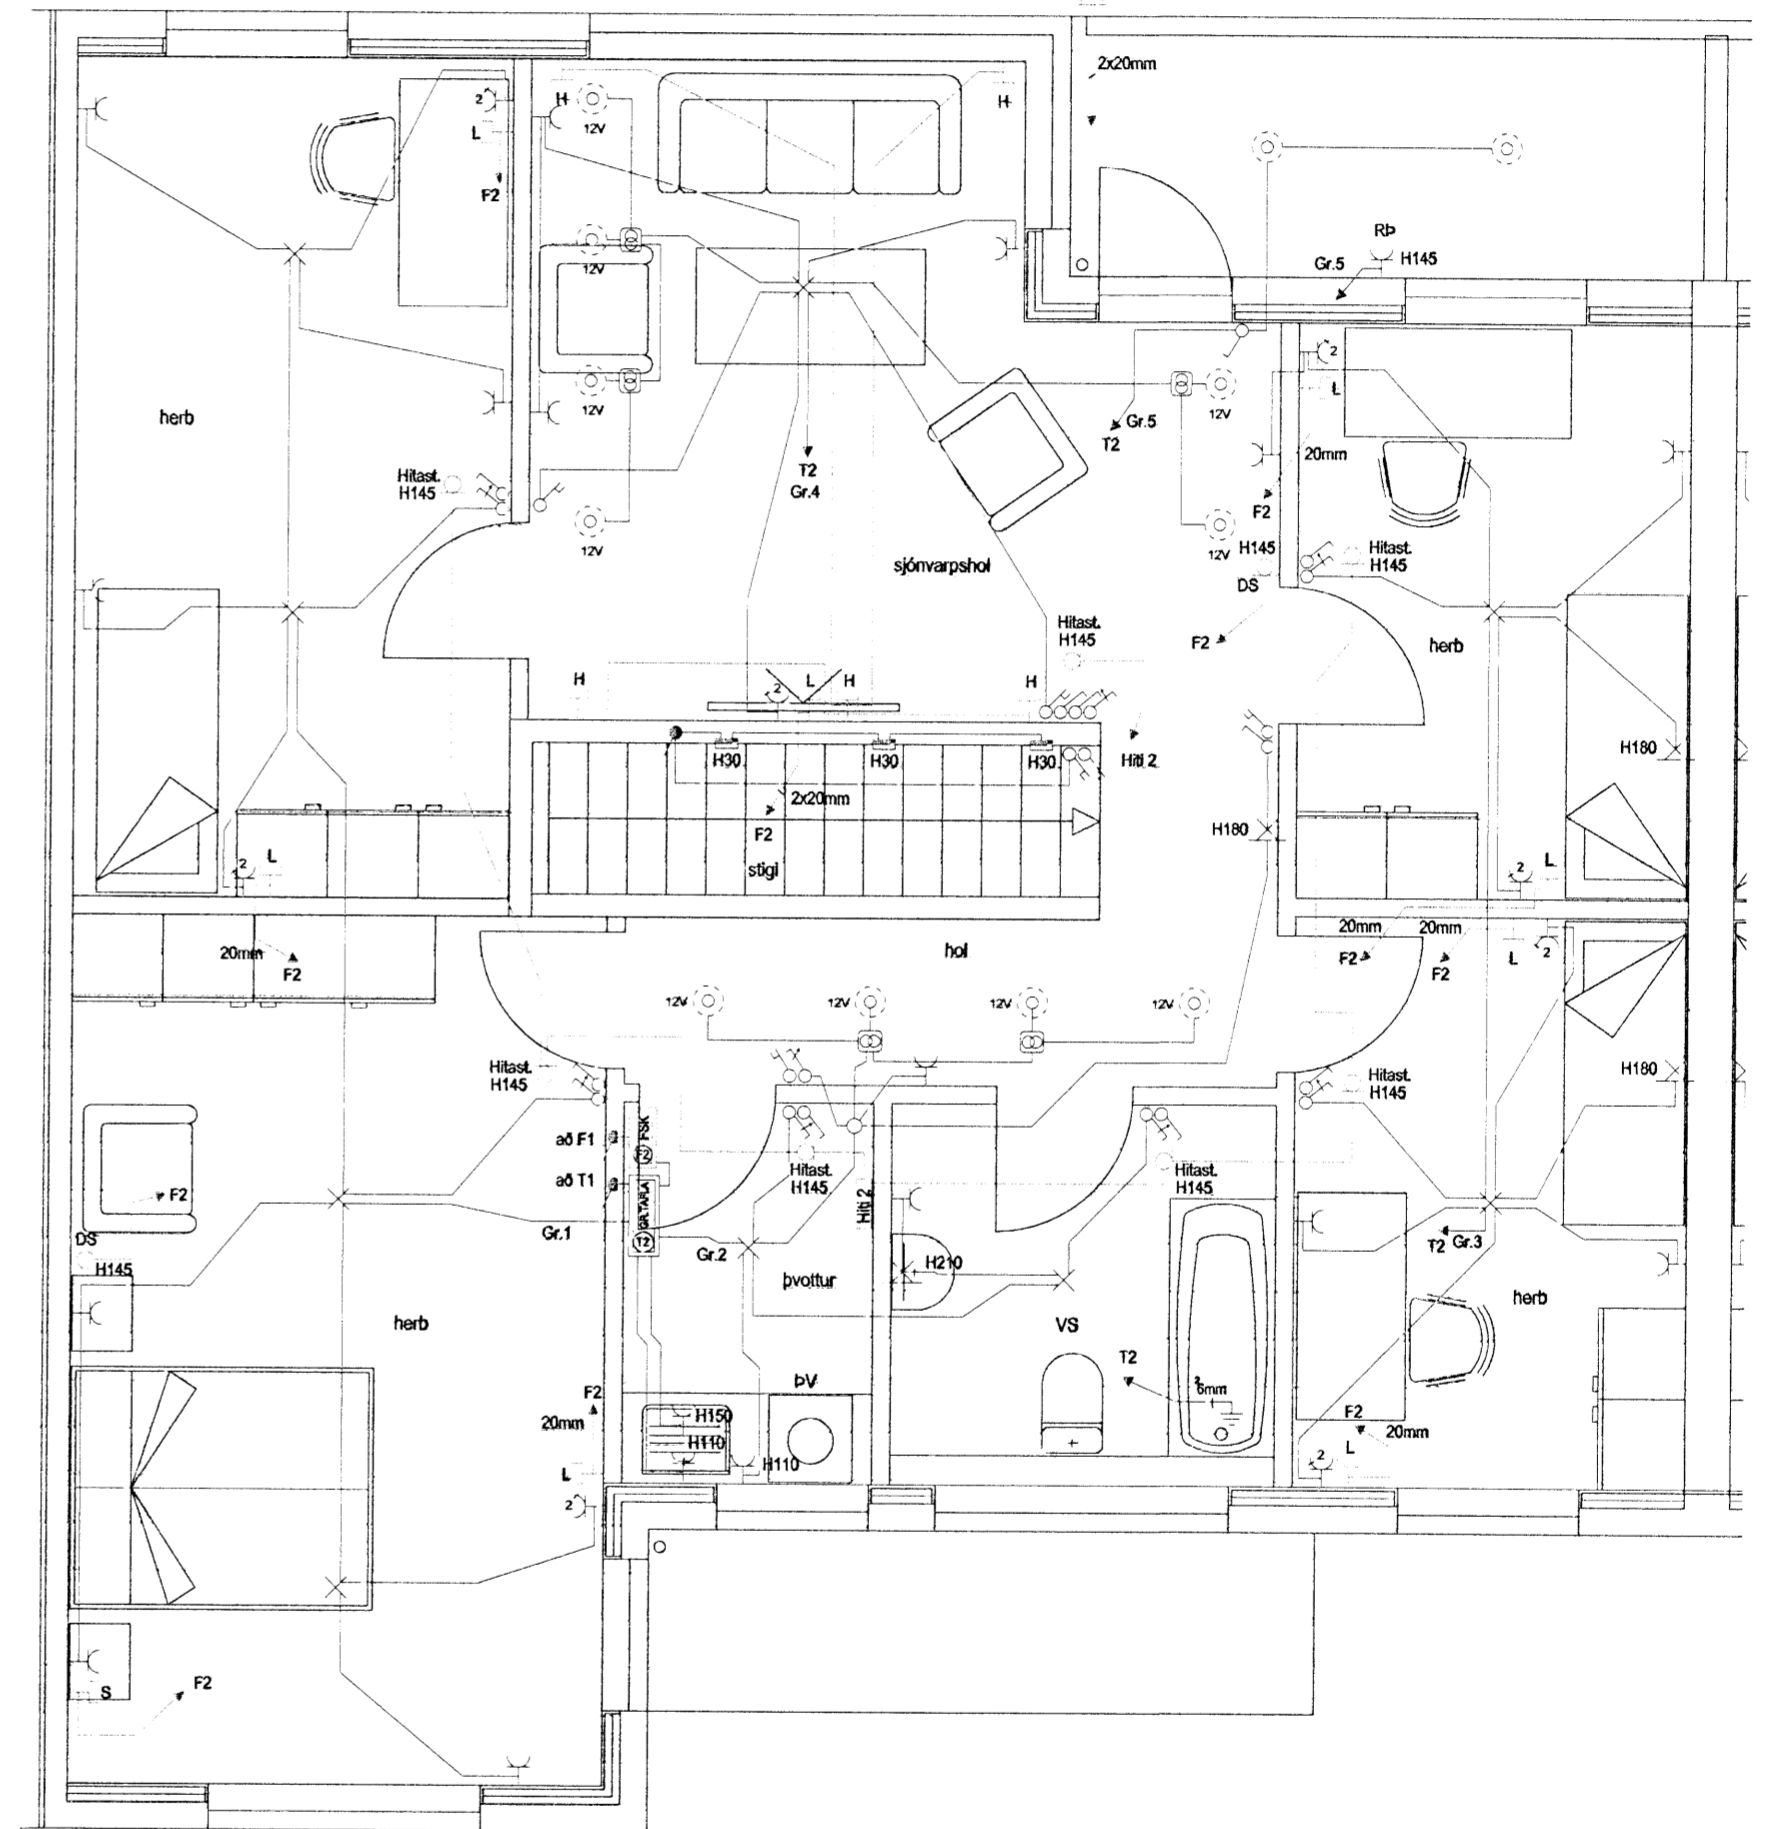

29/4 08

GRUNNMYND 1. HÆÐ

GRUNNMYND 2. HÆÐ

HELGI KR. EIRÍKSSON RAFLAGNAHÖNNUN

KT. 110156-2789

SKIPHOLT 37, 108 REYKJAVÍK S.568-8388  
E-MAIL: TEIKN@LUMEX.IS

DAGS.	04.04.2008	SÍÐA NR.	2 AF 3	HANNAÐ	HKE	VERKEFNI	KVISTAVELLIR 30
TEIKN. NR.	AR-0	TÖLVUHEITI	GRKVISTAVELLIR26-32	TEIKNAD	IOI	RAFLÖGN	RAFLÖGN
VERKHLUTI	GRUNNMYNDIR	BREYTING A	Hilast. stofu-hol	YFIRFARID	HKE		
MKV.	1:50	BREYTING B					