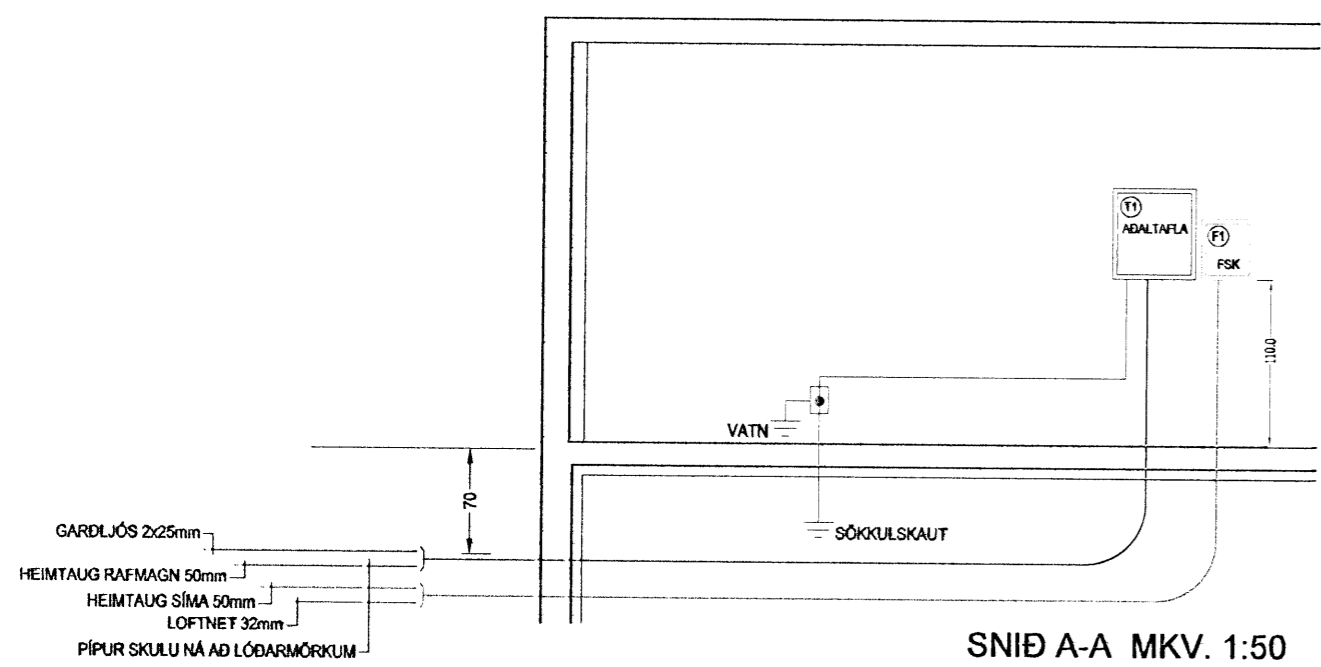

29/10/2007

HELGI KR. EIRÍKSSON RAFLAGNAHÖNNUN

Helgi Kr. Eiríksson

KT. 110156-2789

SKIPHOLT 37, 108 REYKJAVÍK S.568-8388
E-MAIL: TEIKN@LUMEX.IS

DAGS.	28.09.2007	SÍDA NR.	3 AF 3
TEIKN. NR.	AR-0	TÖL VUHEITI	GRKVISTAVELLIR26-32
VERKHLUTI	GRUNNMYNDIR	BREYTING A	
MKV.	1:50	BREYTING B	