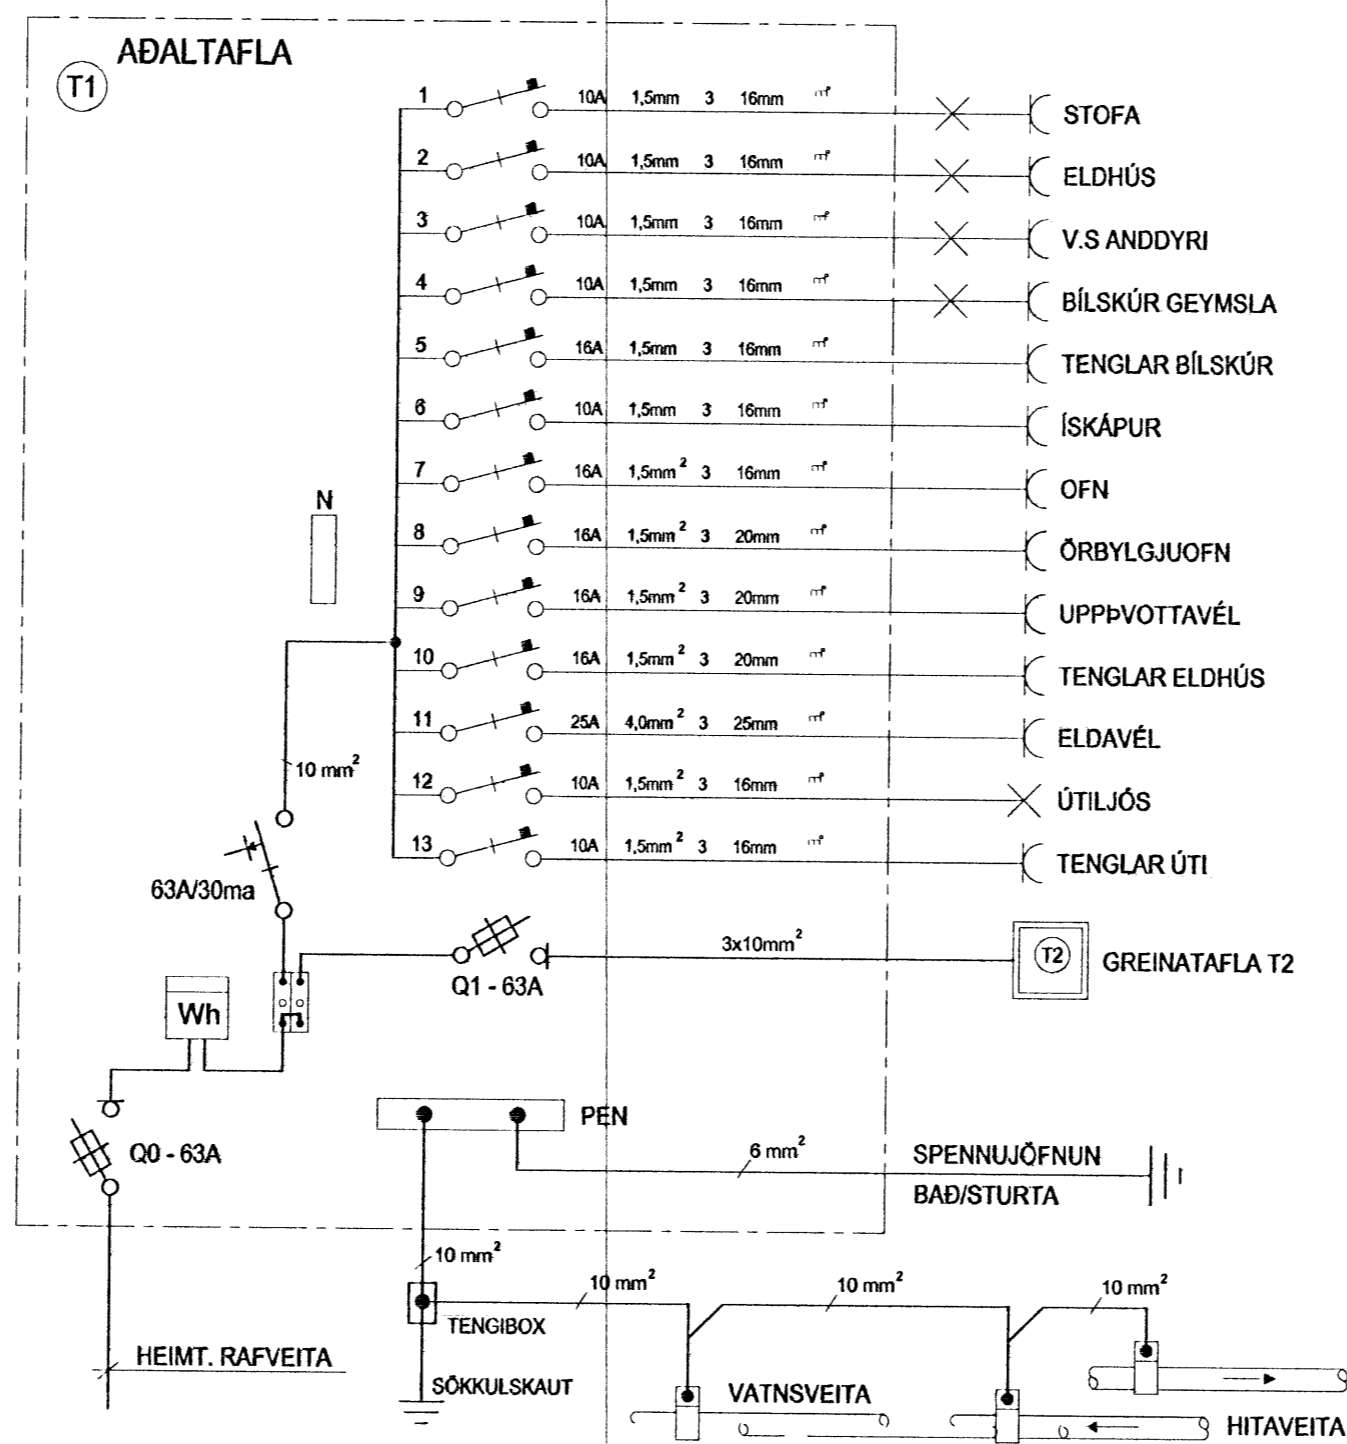

29/10/2007

HELGI KR. EIRÍKSSON RAFLAGNAHÖNNUN

Helgi Kr. Eiríksson

KT. 110156-2789

SKIPHOLT 37, 108 REYKJAVÍK S.568-8388
E-MAIL: TEIKN@LUMEX.IS

DAGS.	28.09.2007	SÍDA NR.	3 AF 3
TEIKN. NR.	AR-0	TÖL VUHEITI	GRKVISTAVELLIR26-32
VERKHLUTI	GRUNNMYNDIR	BREYTING A	
MKV.	1:50	BREYTING B	