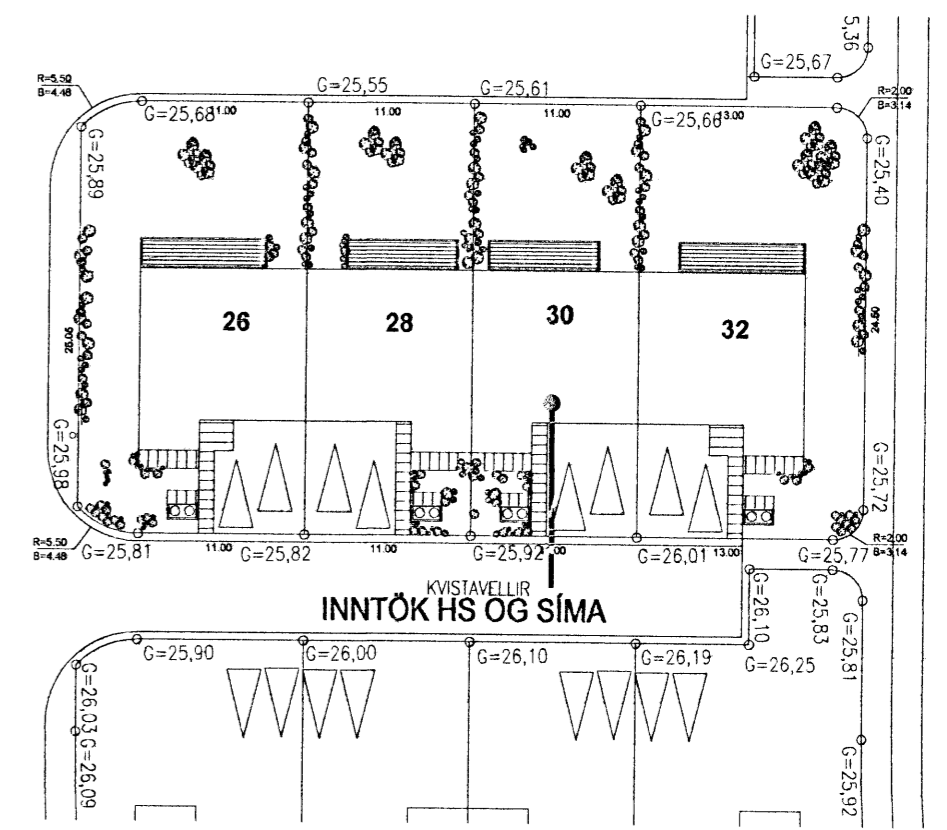

29/10/2007

HELGI KR. EIRÍKSSON RAFLAGNAHÖNNUN

Helgi Kr. Eiríksson

KT. 110156-2789

SKIPHOLT 37, 108 REYKJAVÍK S.568-8388
E-MAIL: TEIKN@LUMEX.IS

DAGS.	28.09.2007	SÍDA NR.	3 AF 3
TEIKN. NR.	AR-0	TÖL VUHEITI	GRKVISTAVELLIR26-32
VERKHLUTI	GRUNNMYNDIR	BREYTING A	
MKV.	1:50	BREYTING B	