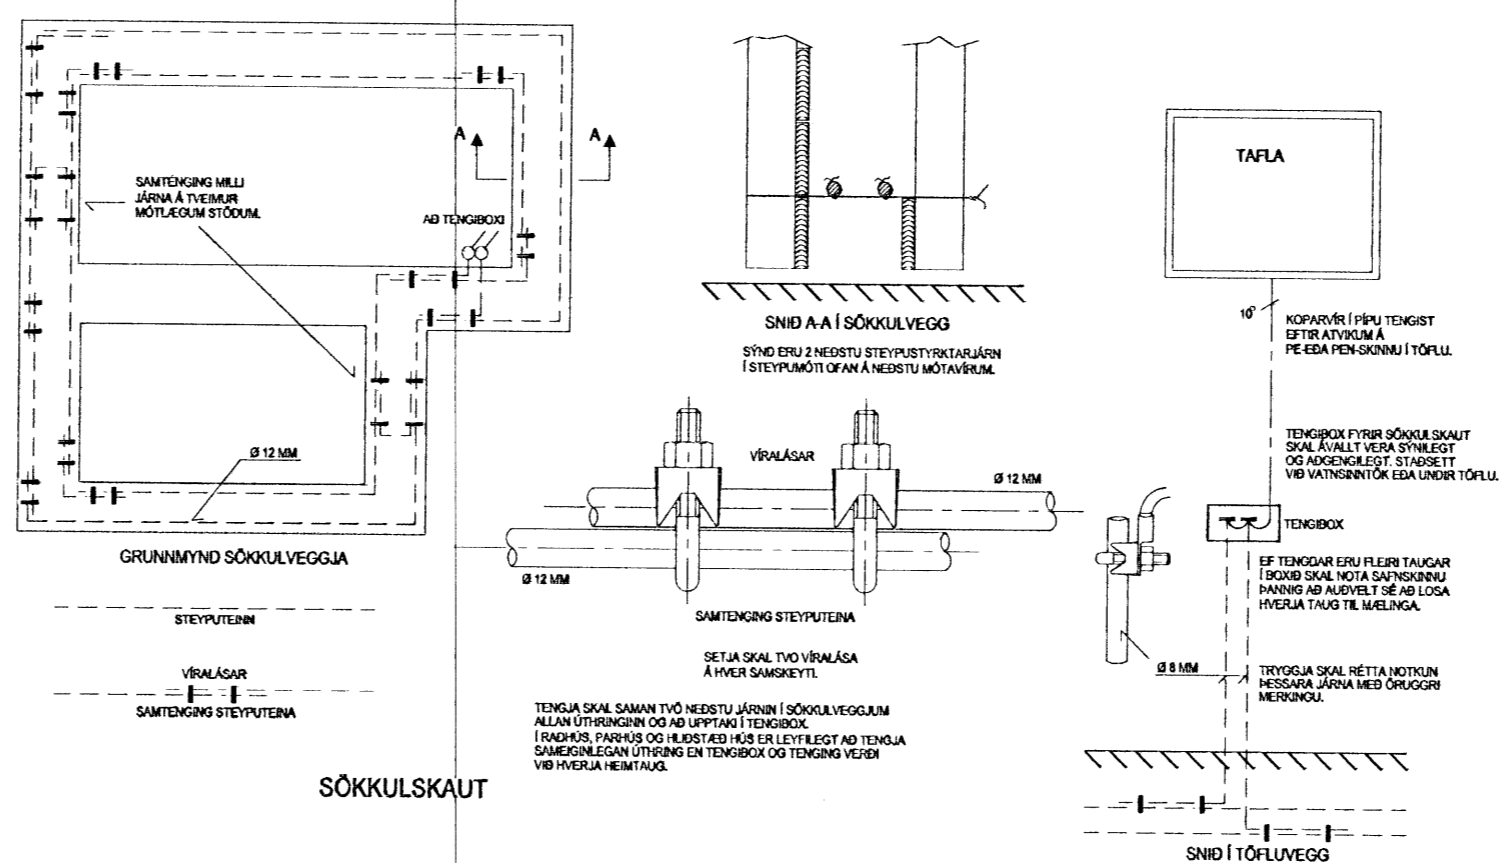

29/10/2007

HELGI KR. EIRÍKSSON RAFLAGNAHÖNNUN

Helgi Kr. Eiríksson

KT. 110156-2789

SKIPHOLT 37, 108 REYKJAVÍK S.568-8388
E-MAIL: TEIKN@LUMEX.IS

DAGS.	28.09.2007	SÍDA NR.	3 AF 3
TEIKN. NR.	AR-0	TÖL VUHEITI	GRKVISTAVELLIR26-32
VERKHLUTI	GRUNNMYNDIR	BREYTING A	
MKV.	1:50	BREYTING B	