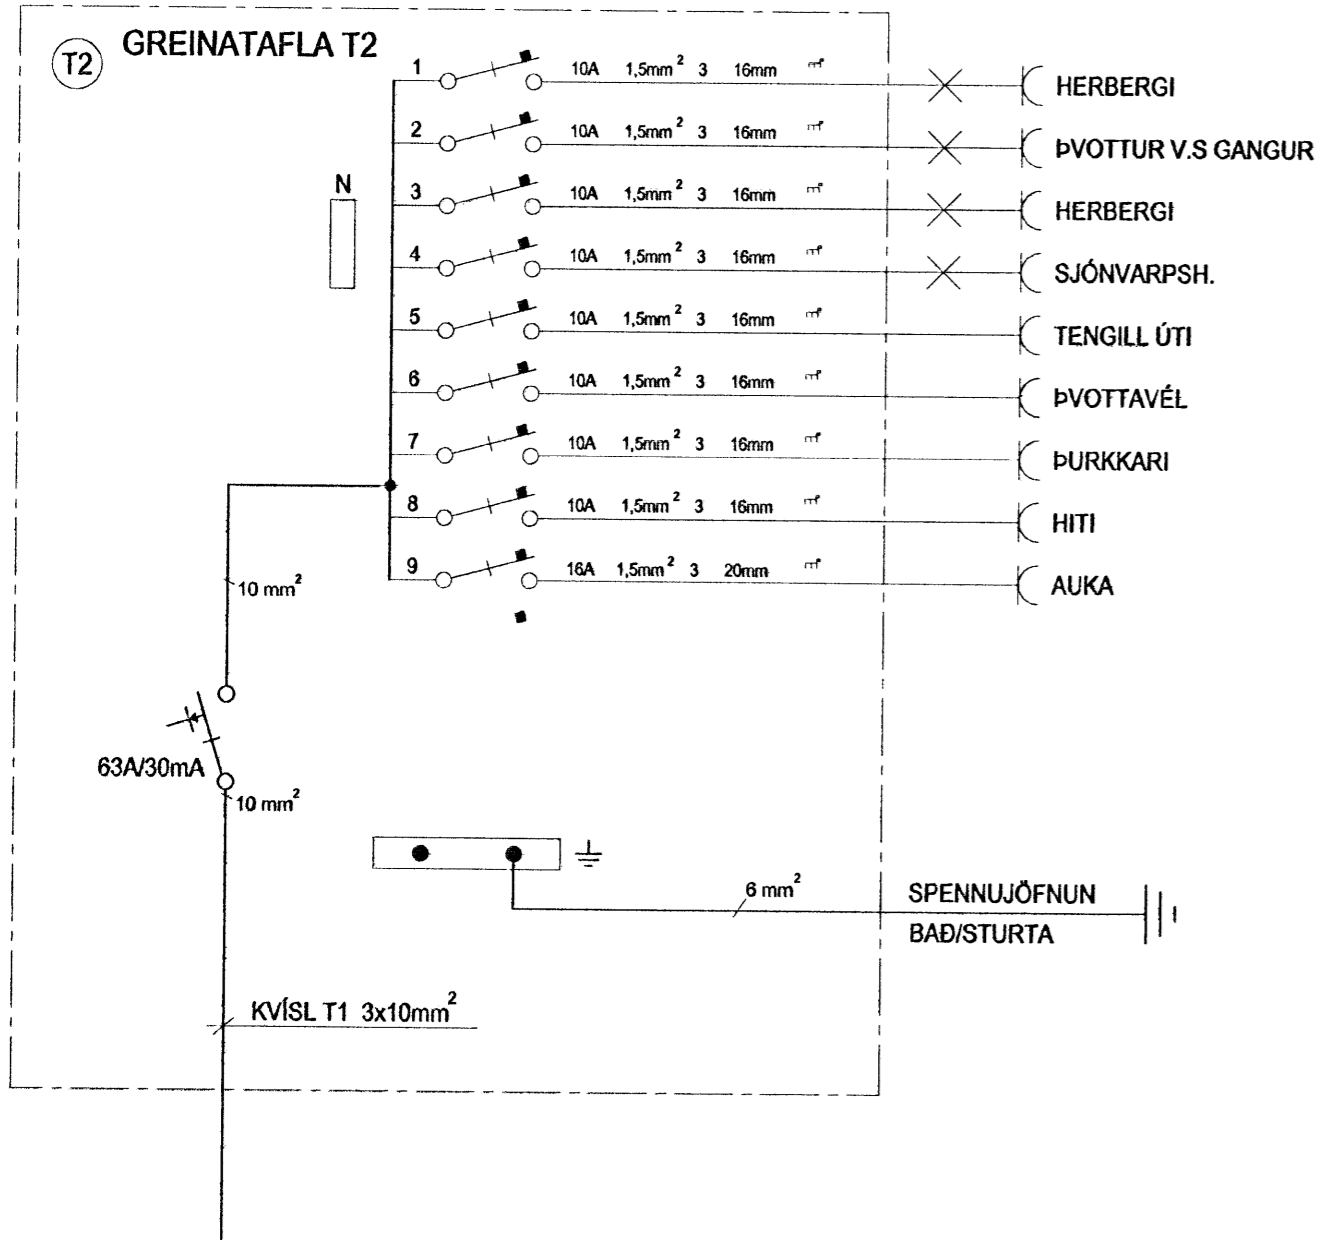

29/10/2007

HELGI KR. EIRÍKSSON RAFLAGNAHÖNNUN

Helgi Kr. Eiríksson

KT. 110156-2789

SKIPHOLT 37, 108 REYKJAVÍK S.568-8388
E-MAIL: TEIKN@LUMEX.IS

DAGS.	28.09.2007	SÍDA NR.	3 AF 3
TEIKN. NR.	AR-0	TÖL VUHEITI	GRKVISTAVELLIR26-32
VERKHLUTI	GRUNNMYNDIR	BREYTING A	
MKV.	1:50	BREYTING B	