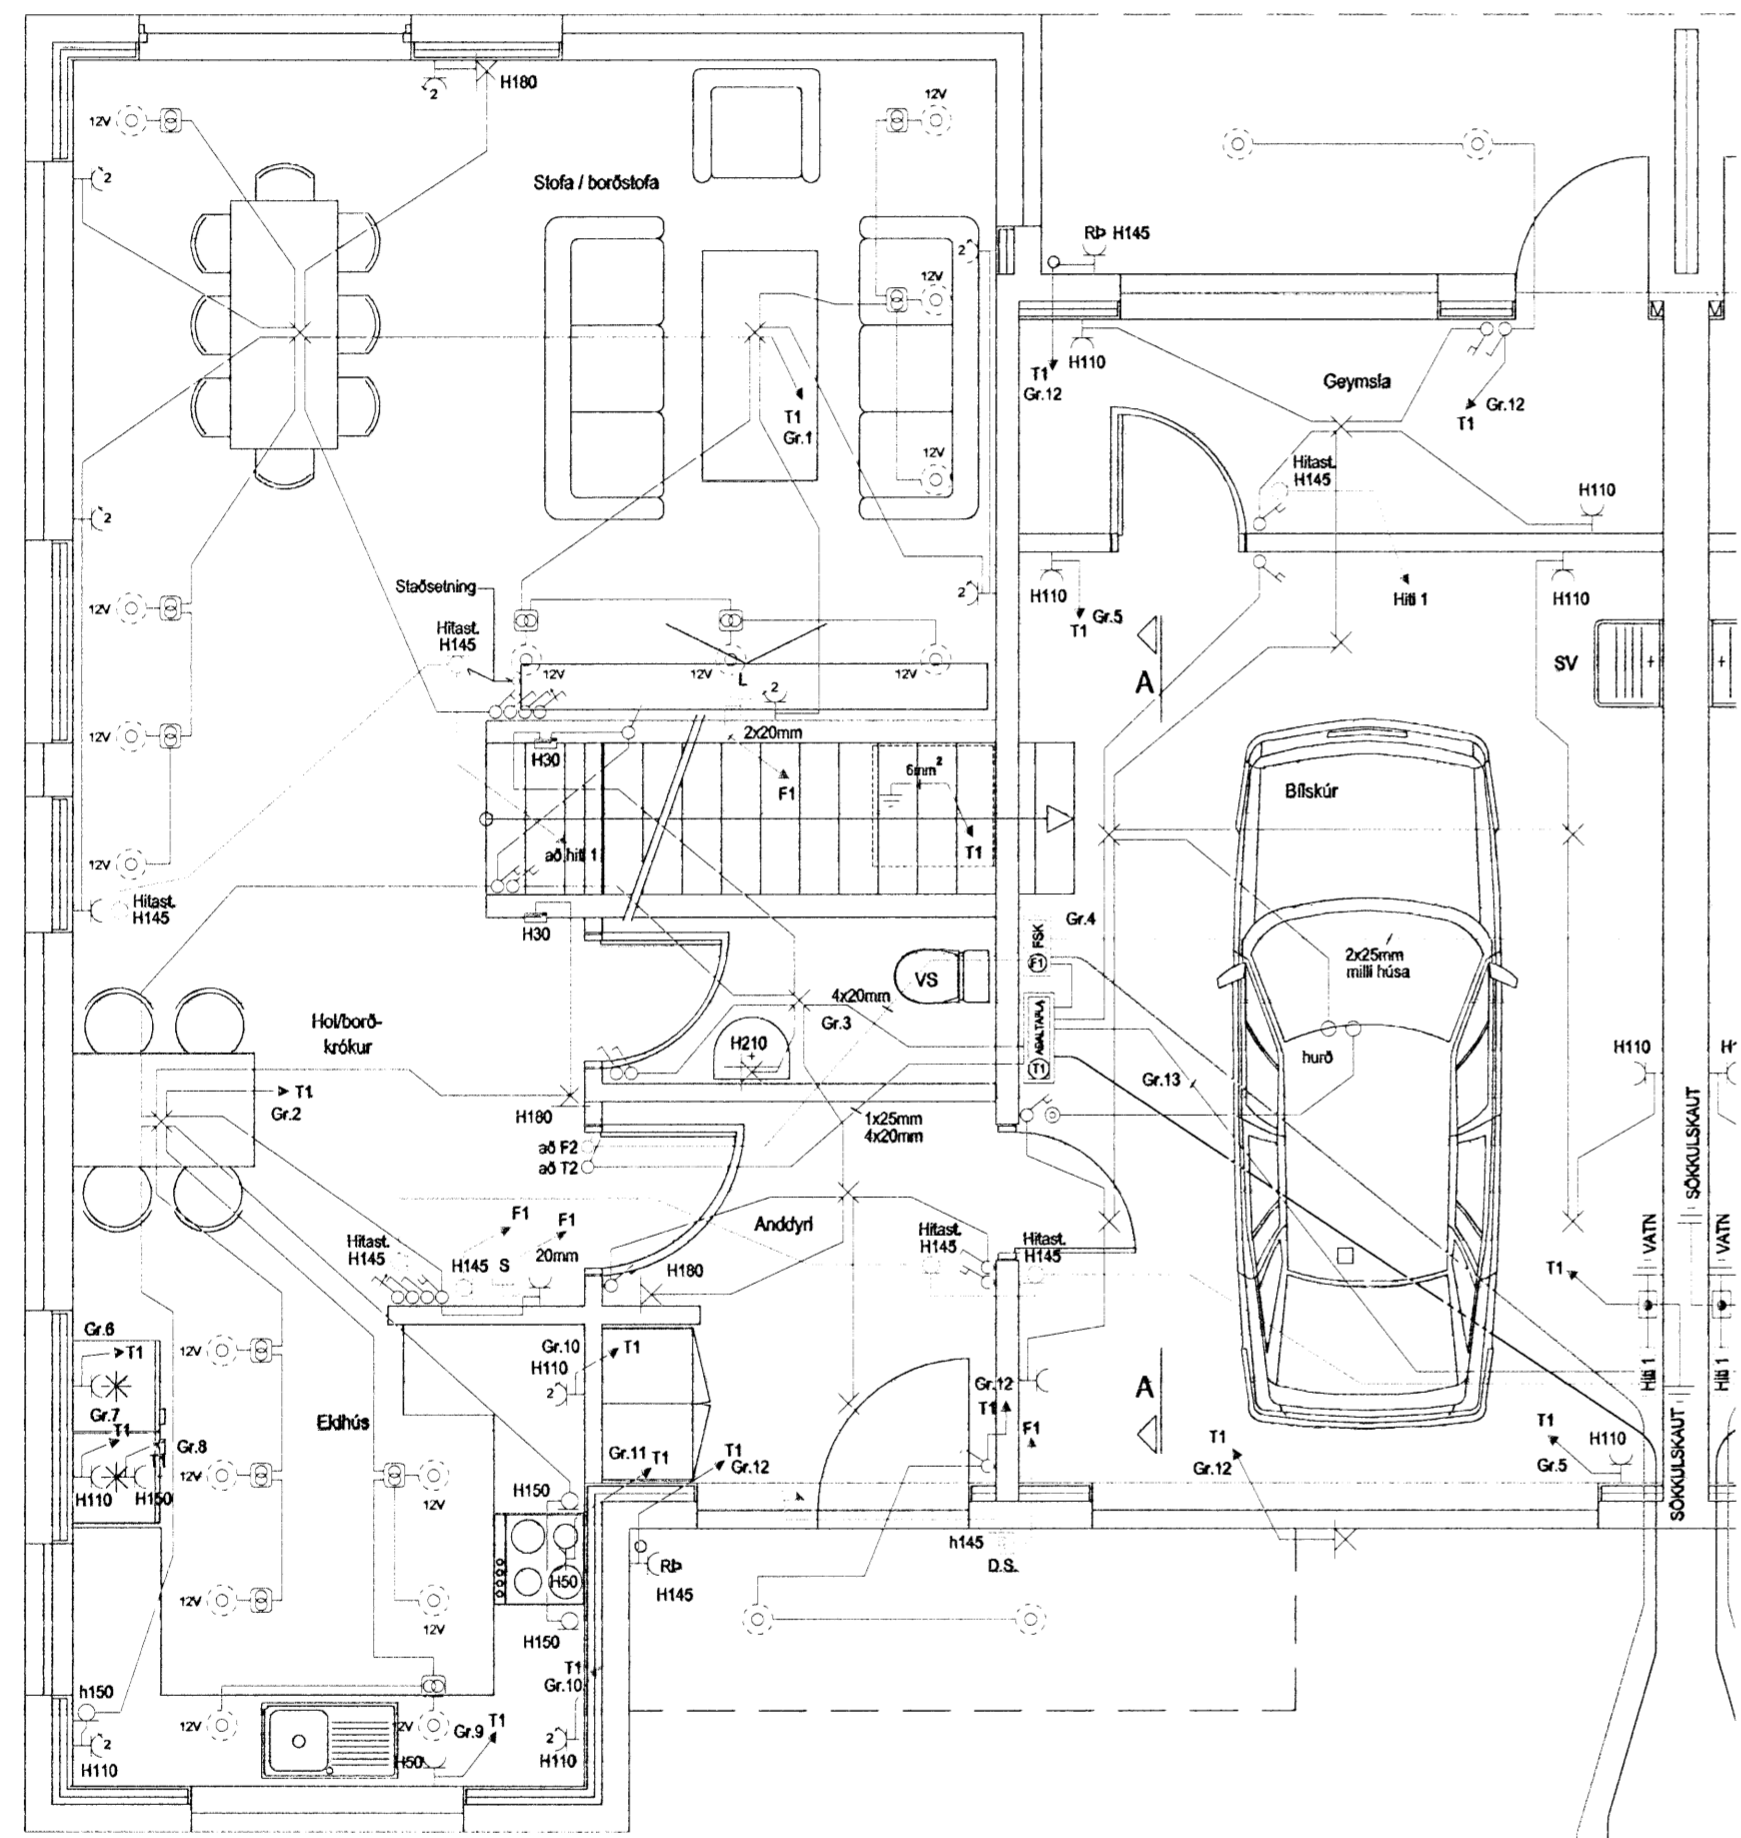

29/4.2008

PIPUR SKULU NÁ AÐ LÖGARMÖRKUM
 LOFTNET 32mm
 HEIMTAUG SÍMA 50mm
 HEIMTAUG RAFMAGN 50mm
 GARDLJÓÐ 32mm

GRUNNMYND 1. HÆÐ

GRUNNMYND 2. HÆÐ

HELGI KR. EIRÍKSSON RAFLAGNAHÖNNUN
Helgi Kr. Eiríksson
 KT. 110156-2789