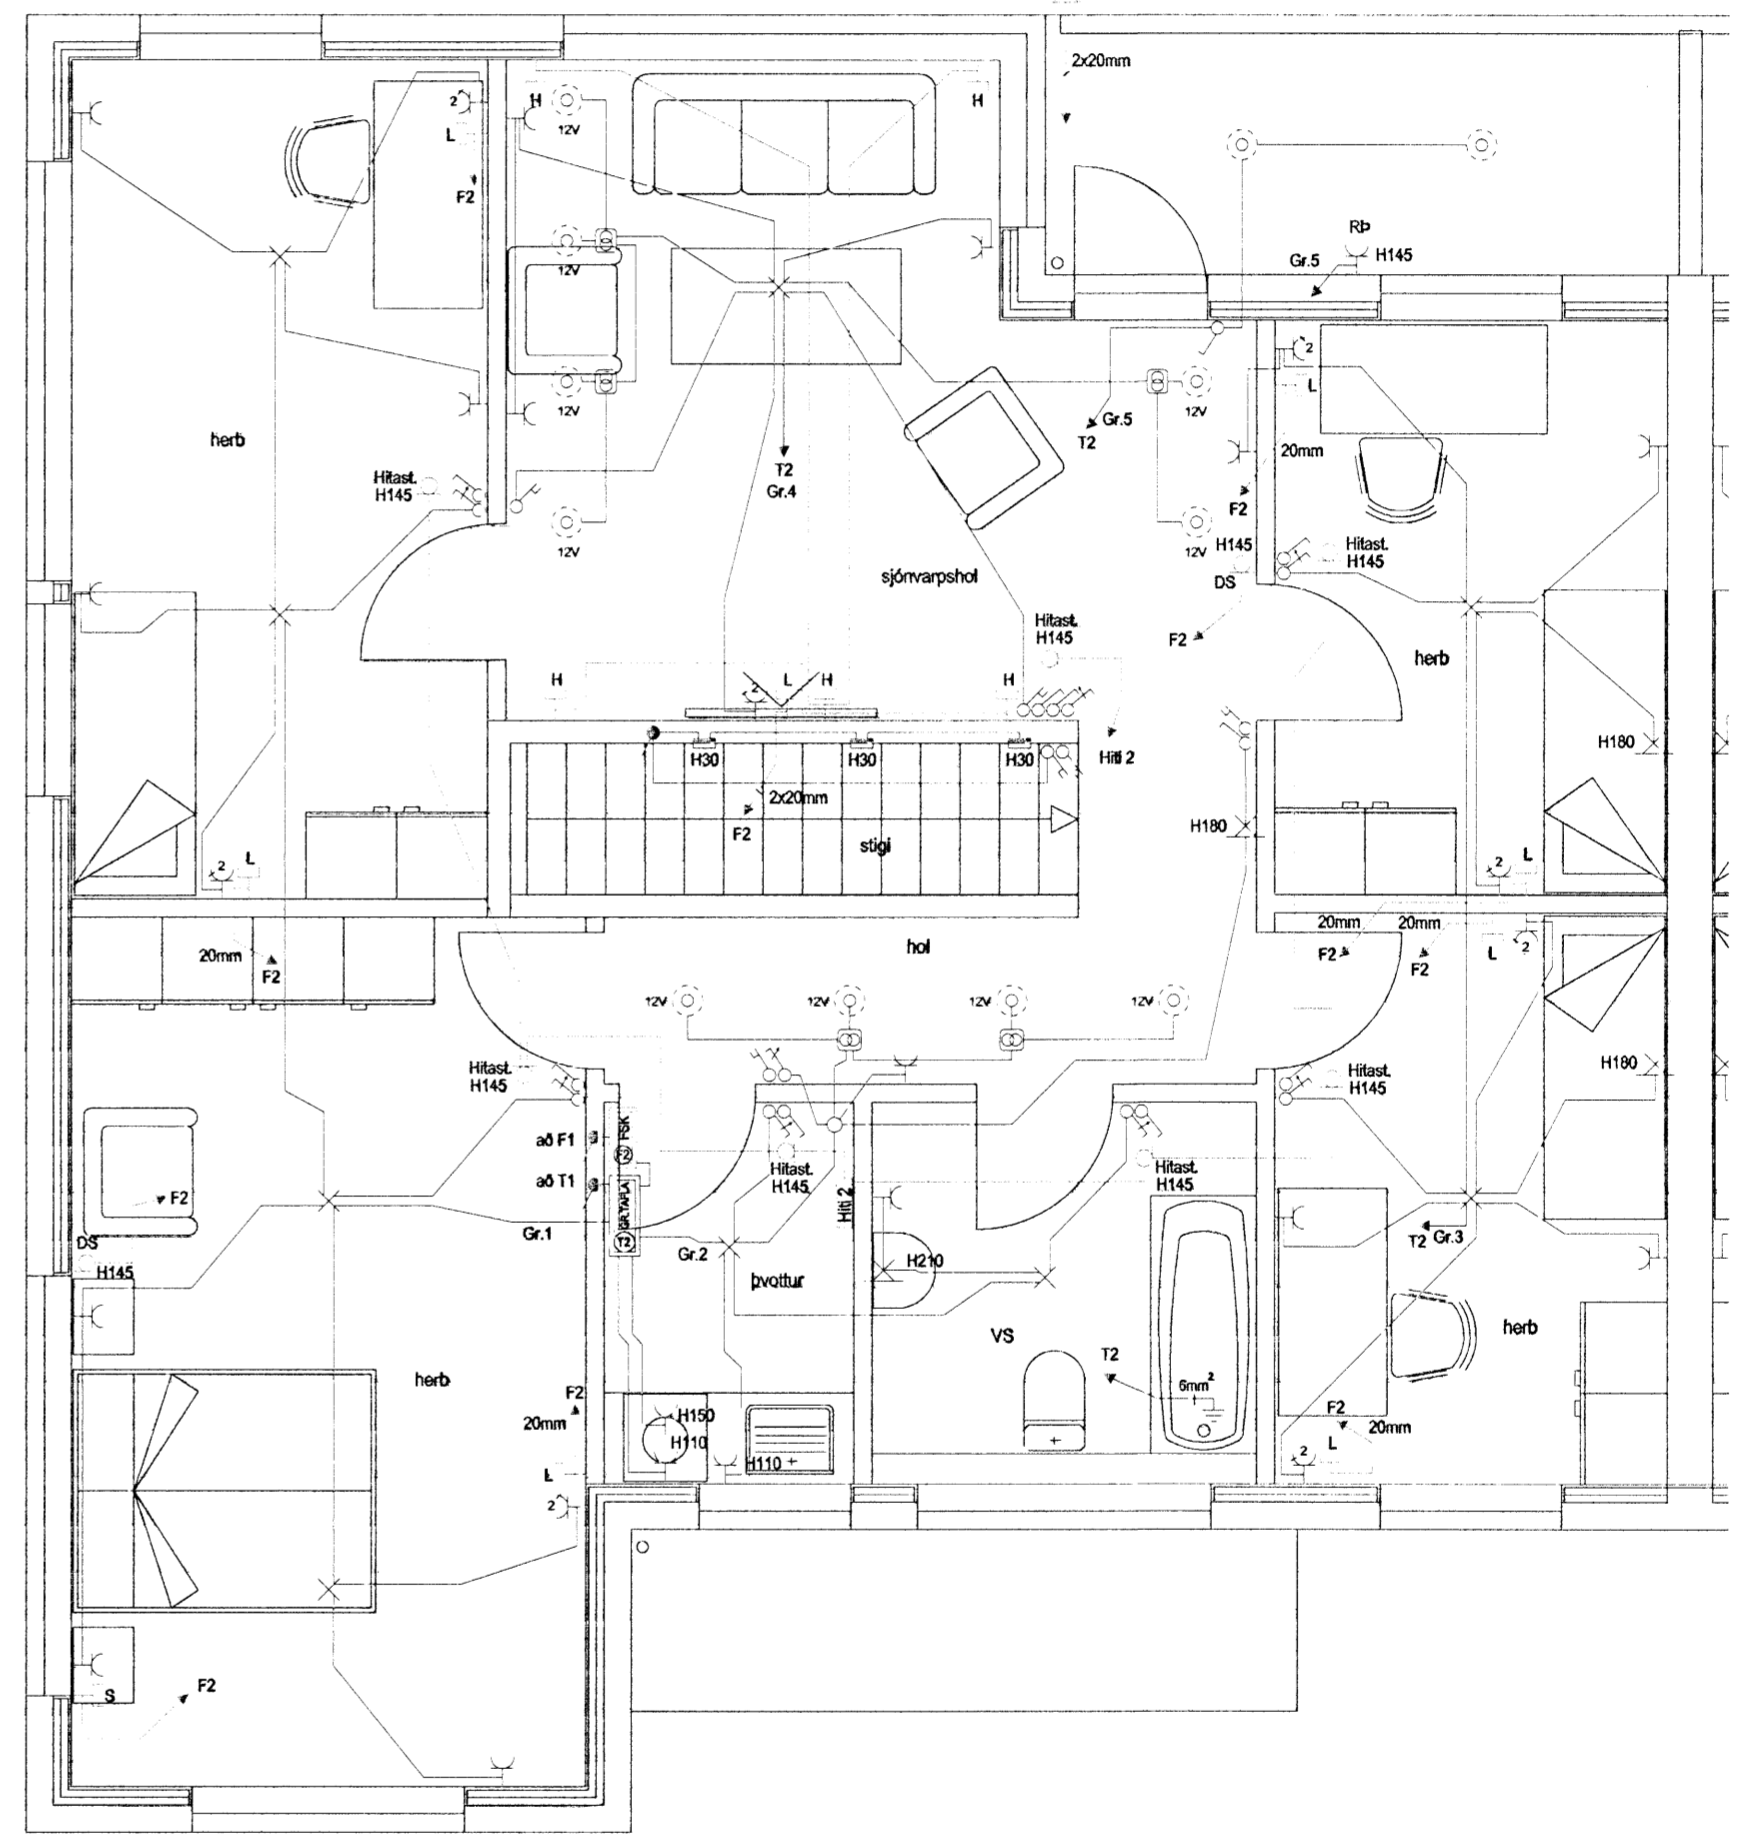

29/4.2008

PIPUR SKULU NÁ AÐ LÖGARMÖRKUM
 LOFTNET 32mm
 HEIMTAUG SÍMA 50mm
 HEIMTAUG RAFMAGN 50mm
 GARDLJÓÐ 32mm

GRUNNMYND 1. HÆÐ

GRUNNMYND 2. HÆÐ

HELGI KR. EIRÍKSSON RAFLAGNAHÖNNUN
Helgi Kr. Eiríksson
 KT. 110156-2789