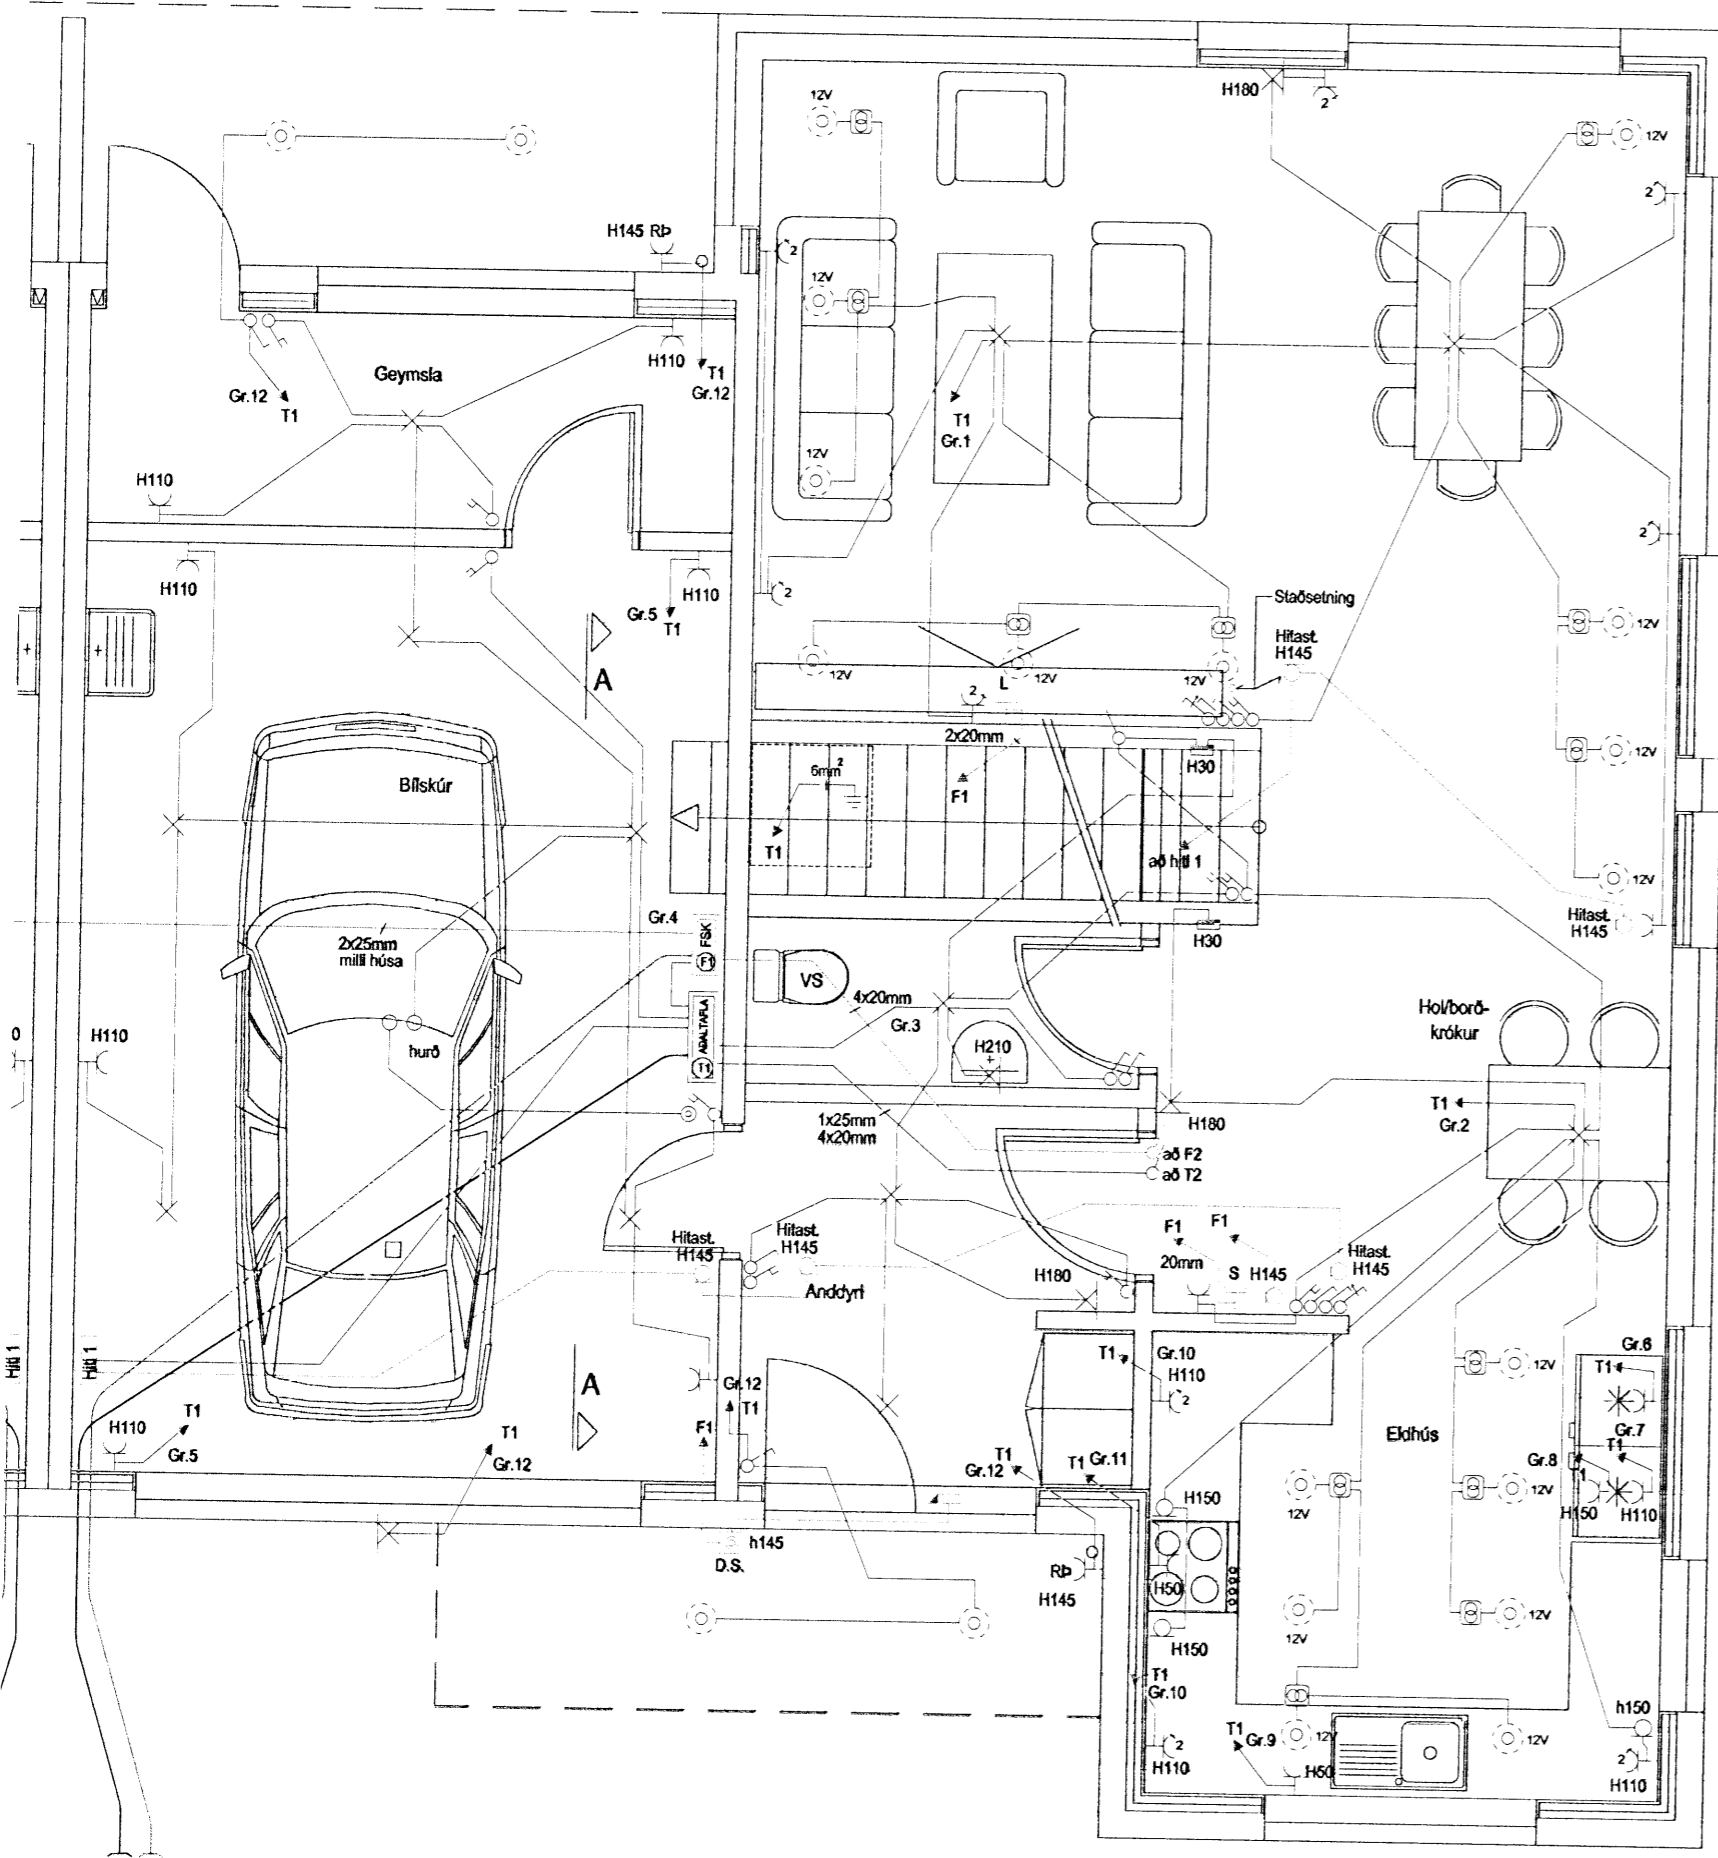

29/11/2008

- PÍPUR SKULU NÁ AÐ LÓÐARMÖRKUM
- LOFTNET 32mm
- HEIMTAUG SÍMA 50mm
- HEIMTAUG RAFMAGN 50mm
- GARDLÓÐS 32mm

GRUNNMYND 1. HÆÐ

GRUNNMYND 2. HÆÐ

HELGI KR. EIRÍKSSON RAFLAGNAHÖNNUN

KT. 110156-2789

SKIPHOLT 37, 108 REYKJAVÍK S:568-8388
E-MAIL: TEIKN@LUMEX.IS