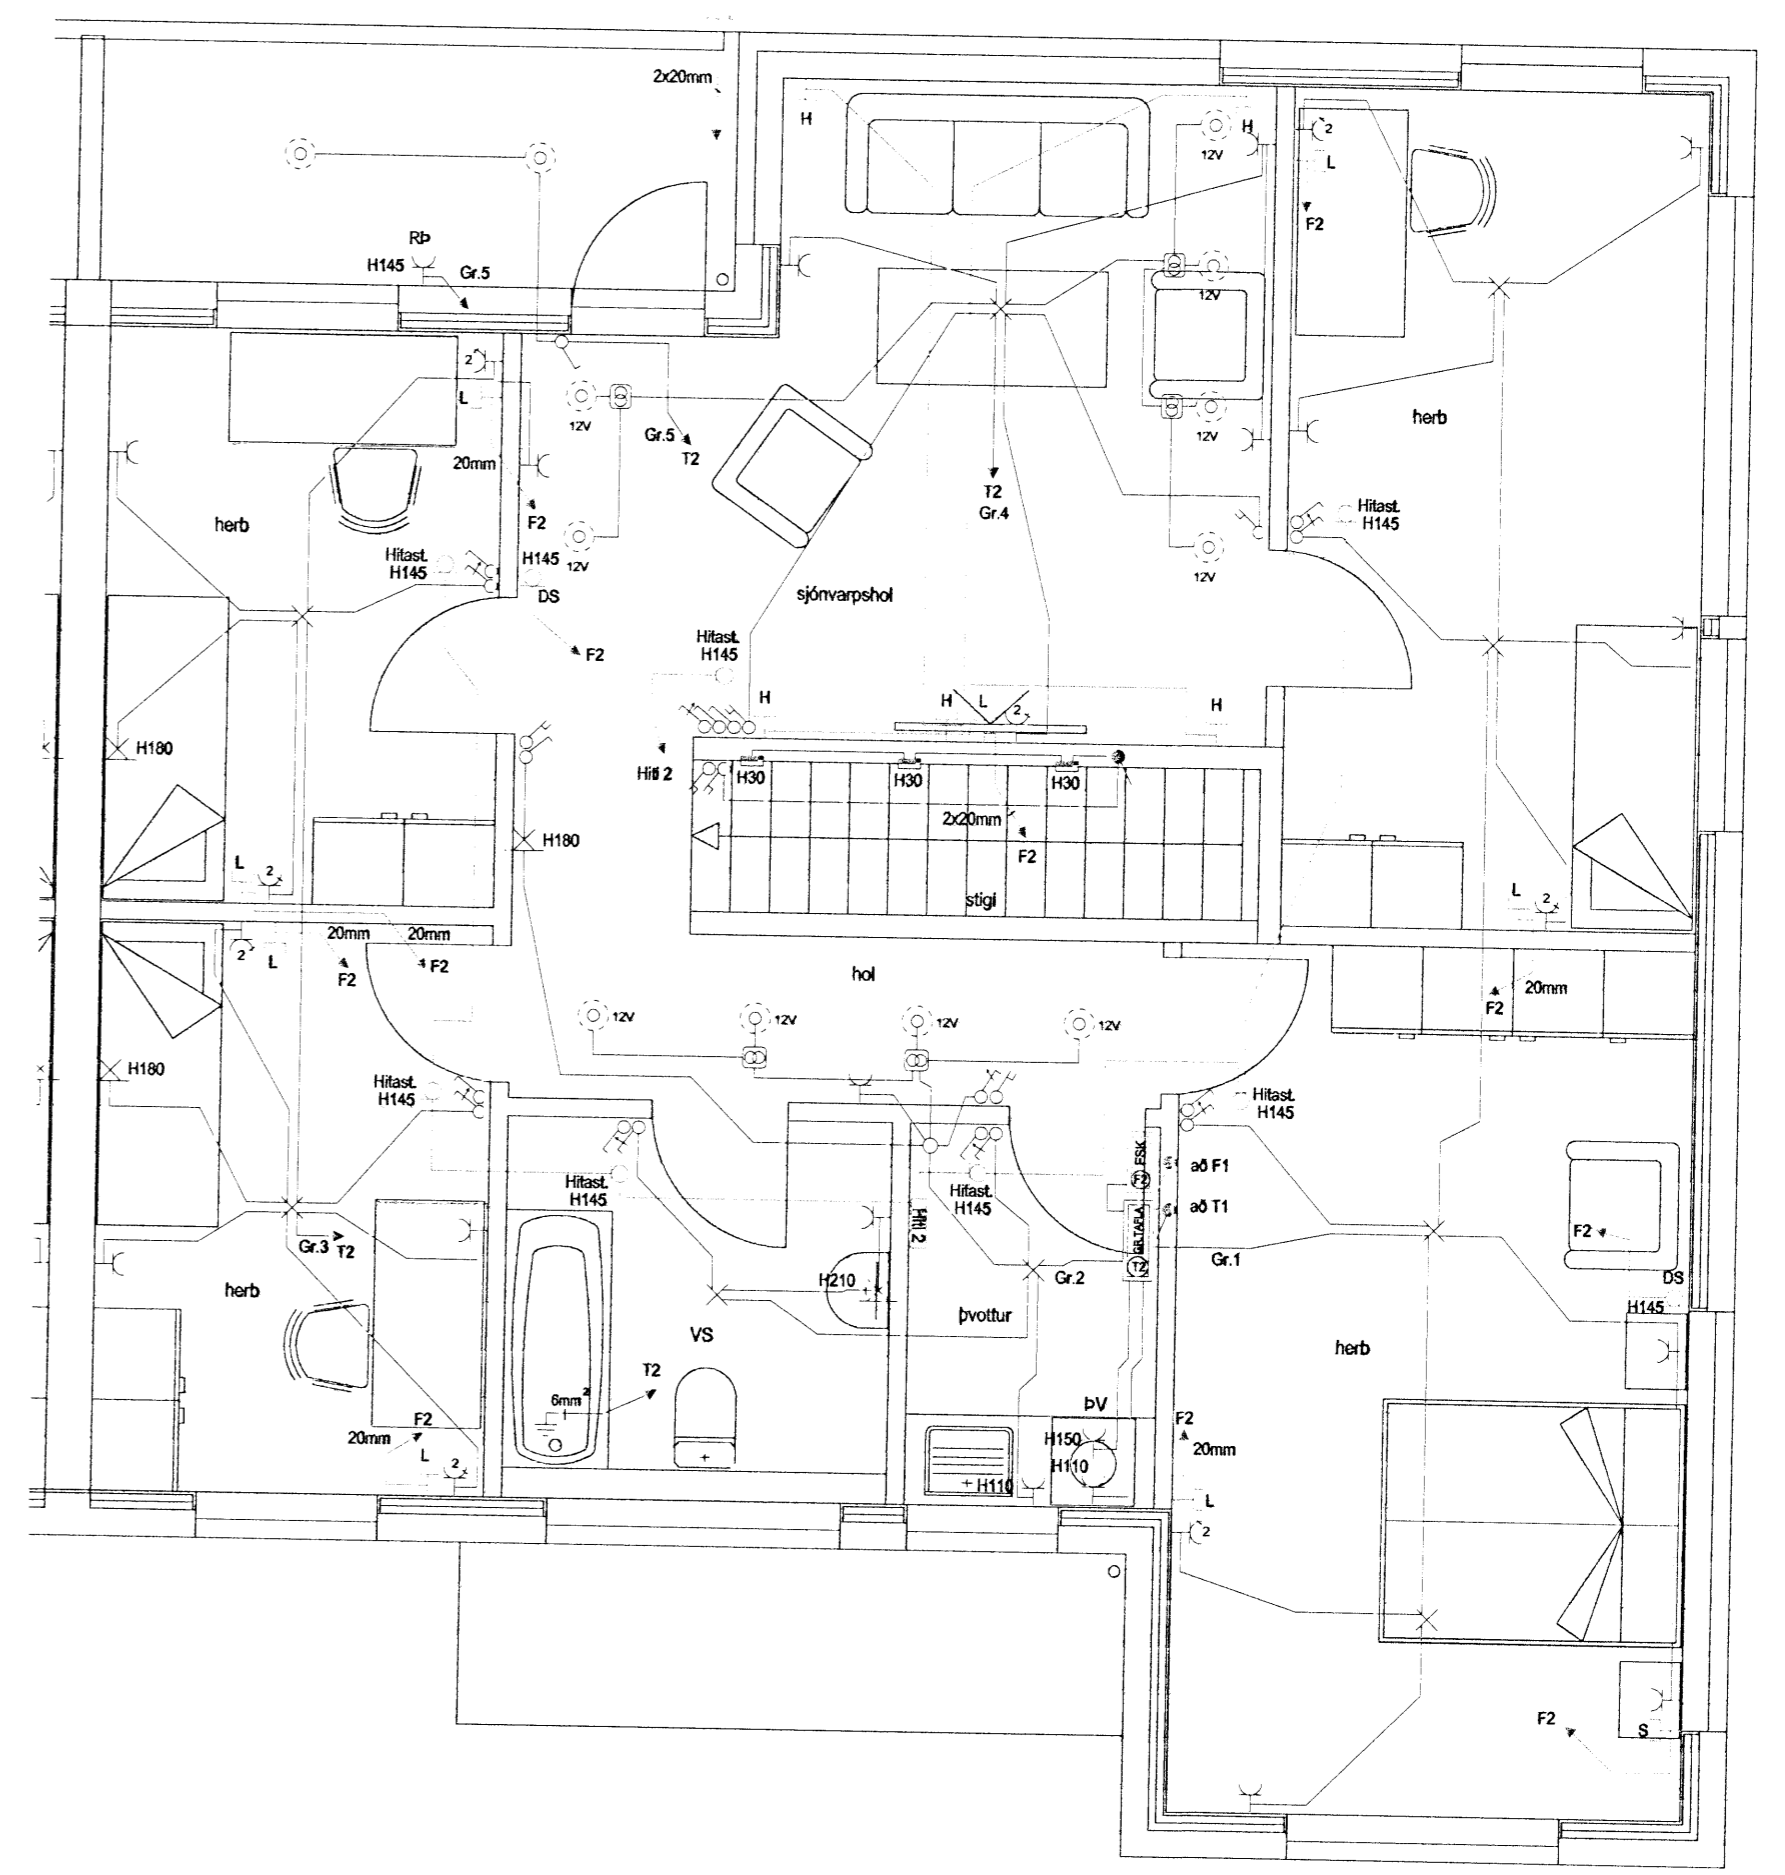

29/11/2008

- PÍPUR SKULU NÁ AÐ LÓÐARMÖRKUM
- LOFTNET 32mm
- HEIMTAUG SÍMA 50mm
- HEIMTAUG RAFMAGN 50mm
- GARDLÓÐS 32mm

GRUNNMYND 1. HÆÐ

GRUNNMYND 2. HÆÐ

HELGI KR. EIRÍKSSON RAFLAGNAHÖNNUN

KT. 110156-2789

SKIPHOLT 37, 108 REYKJAVÍK S:568-8388
E-MAIL: TEIKN@LUMEX.IS