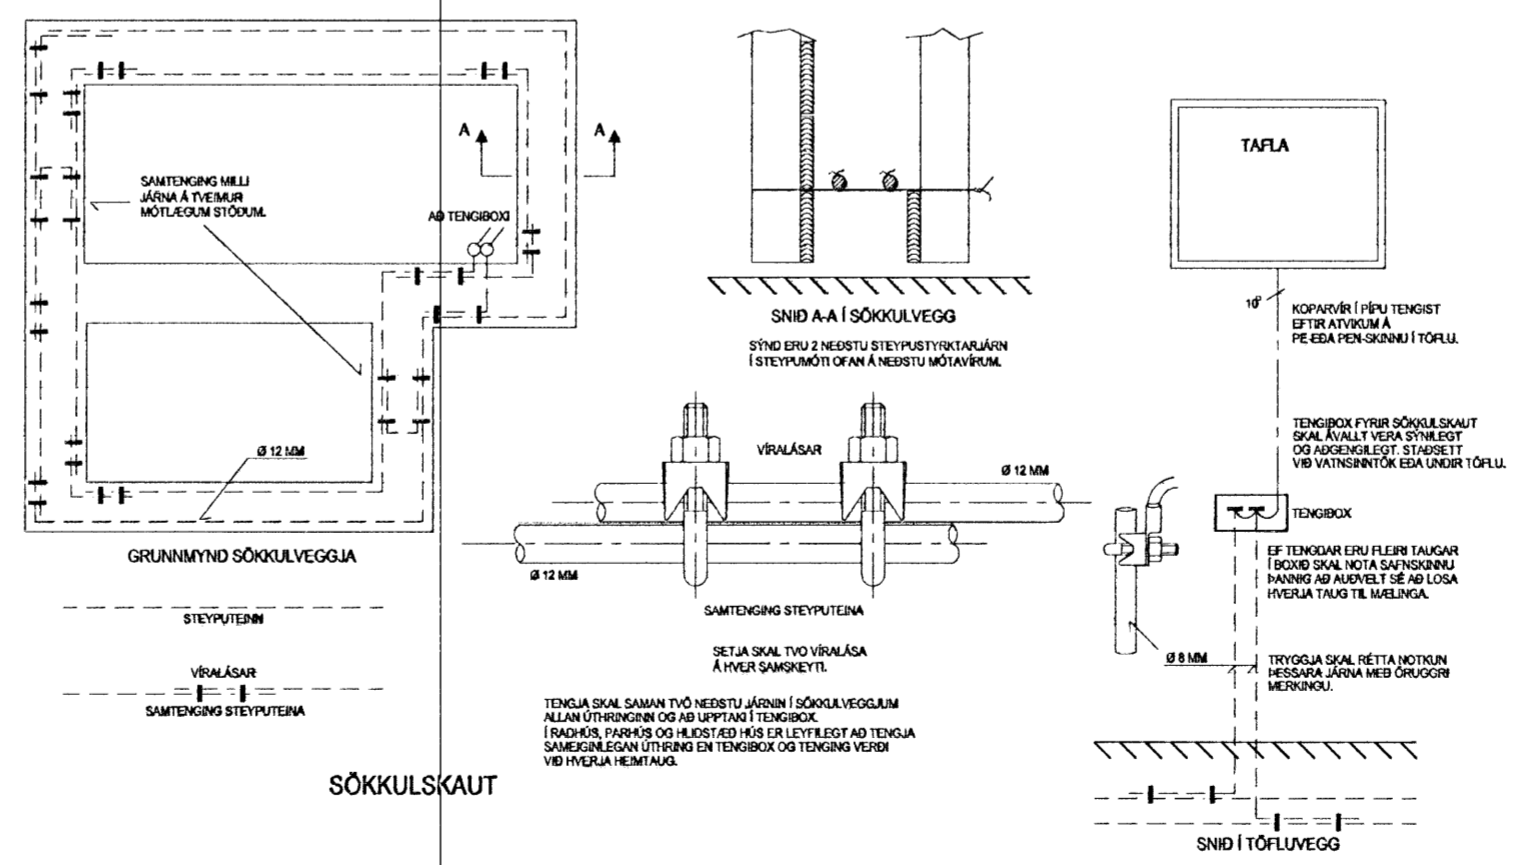

29/10/2007

HELGI KR. EIRIKSSON RAFLAGNAHÖNNUN

KT. 110156-2789

SKIPHOLT 37, 108 REYKJAVÍK S.568-8388
E-MAIL: TEIKN@LUMEX.IS

DAGS.	28.09.2007	SÍÐA NR.	3 AF 3	HANNAD	HKE	VERKEFNI	KVISTAVELLIR 32
TEIKN. NR.	AR-0	TÖLVUHEITI	GRKVISTAVELLIR28-32	TEIKNAD	IOI	RAFLÖGN	EINLÍNA
VERKHLUTI	GRUNNMYNDIR	BREYTING A		YFIRFARIÐ	HKE		
MKV.	1:50	BREYTING B					