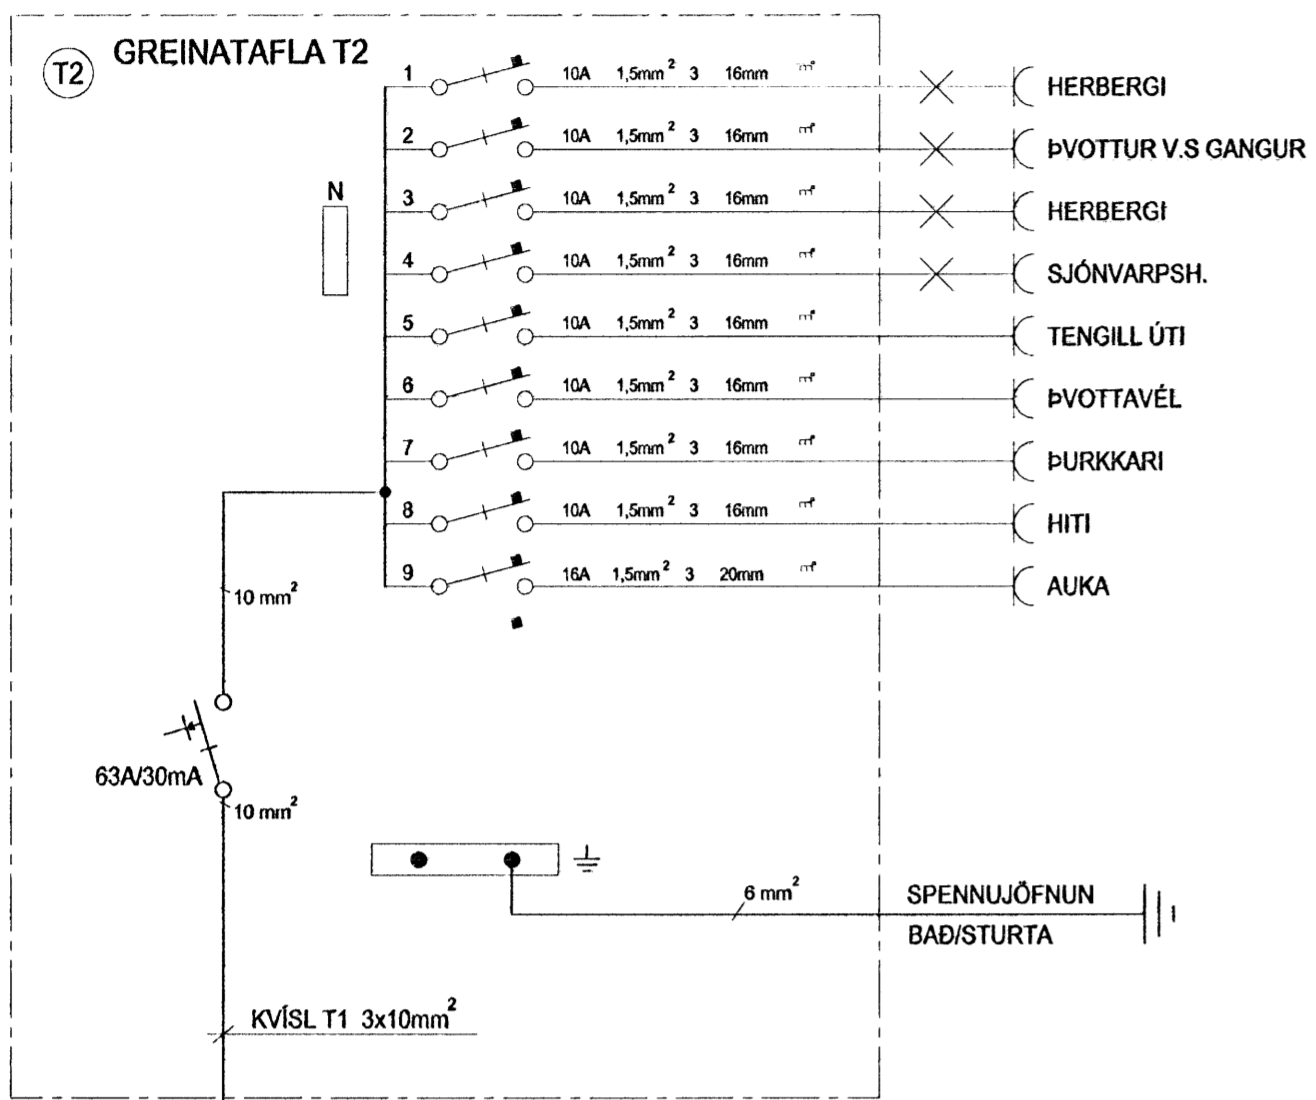

29/10/2007

HELGI KR. EIRIKSSON RAFLAGNAHÖNNUN

KT. 110156-2789

SKIPHOLT 37, 108 REYKJAVÍK S.568-8388
E-MAIL: TEIKN@LUMEX.IS

DAGS.	28.09.2007	SÍÐA NR.	3 AF 3	HANNAD	HKE	VERKEFNI	KVISTAVELLIR 32
TEIKN. NR.	AR-0	TÖLVUHEITI	GRKVISTAVELLIR28-32	TEIKNAD	IOI	RAFLÖGN	EINLÍNA
VERKHLUTI	GRUNNMYNDIR	BREYTING A		YFIRFARIÐ	HKE		
MKV.	1:50	BREYTING B					