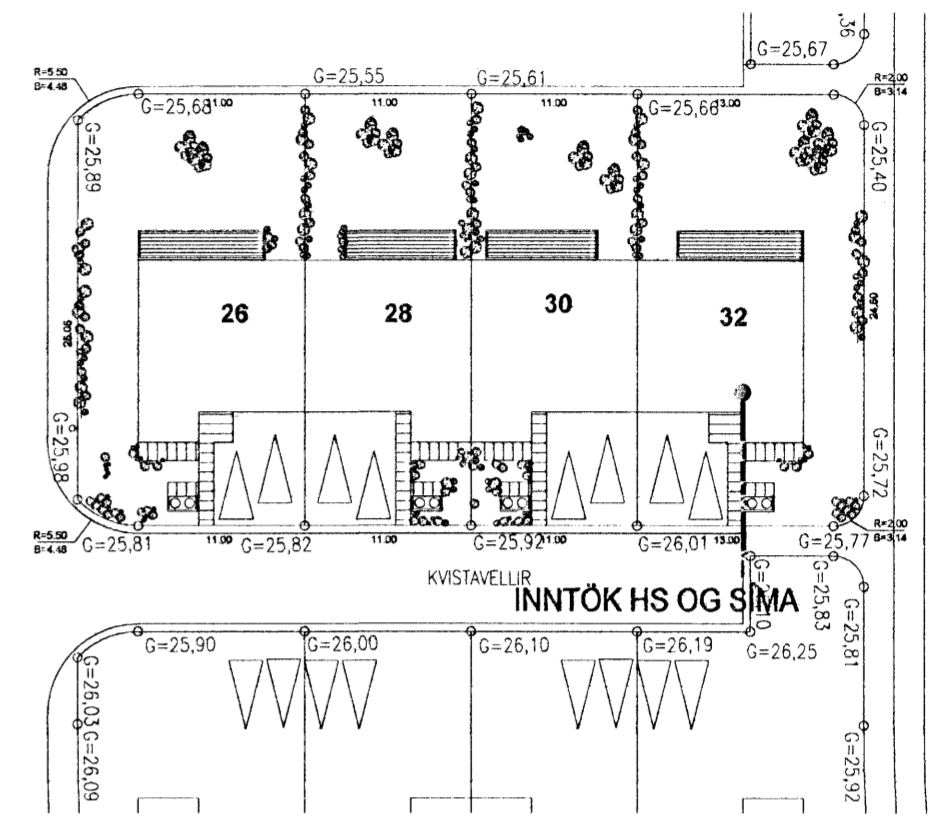

29/10/2007

HELGI KR. EIRIKSSON RAFLAGNAHÖNNUN

KT. 110156-2789

SKIPHOLT 37, 108 REYKJAVÍK S.568-8388
E-MAIL: TEIKN@LUMEX.IS

DAGS.	28.09.2007	SÍÐA NR.	3 AF 3	HANNAD	HKE	VERKEFNI	KVISTAVELLIR 32
TEIKN. NR.	AR-0	TÖLVUHEITI	GRKVISTAVELLIR28-32	TEIKNAD	IOI	RAFLÖGN	EINLÍNA
VERKHLUTI	GRUNNMYNDIR	BREYTING A		YFIRFARIÐ	HKE		
MKV.	1:50	BREYTING B					