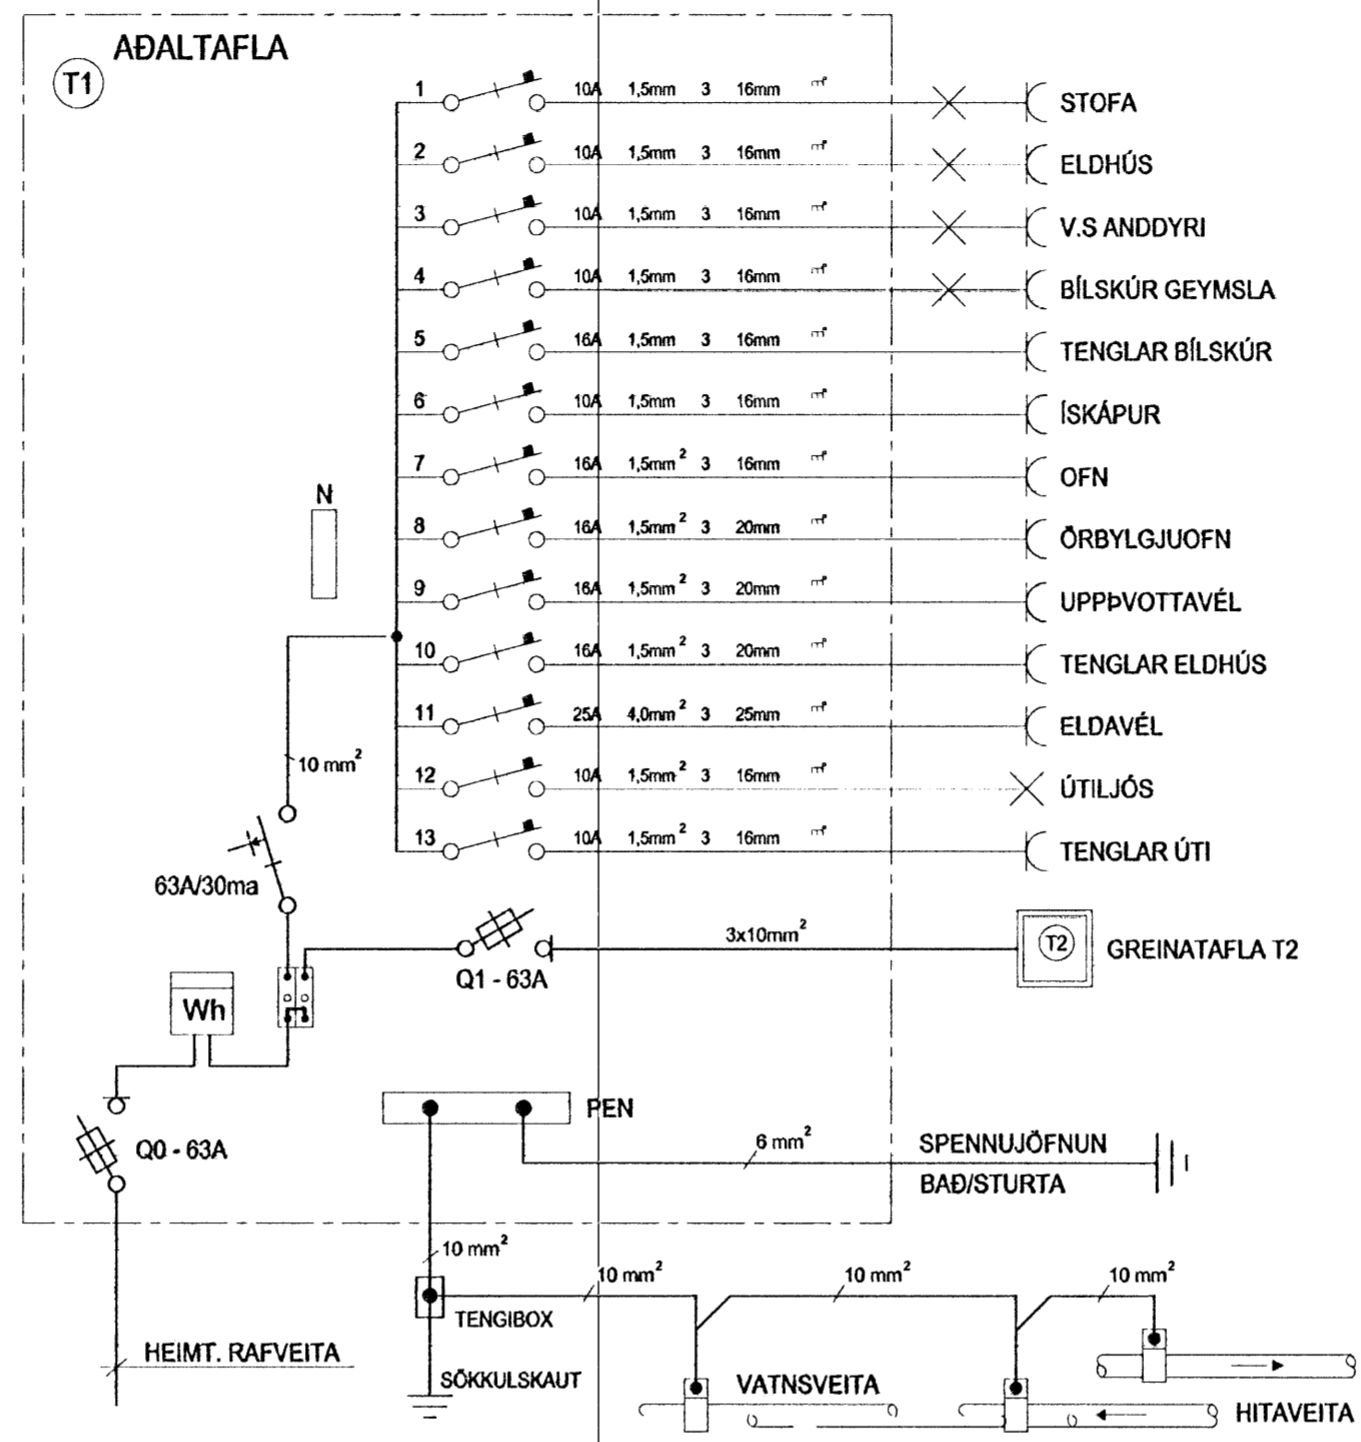

29/10/2007

HELGI KR. EIRIKSSON RAFLAGNAHÖNNUN

KT. 110156-2789

SKIPHOLT 37, 108 REYKJAVÍK S.568-8388
E-MAIL: TEIKN@LUMEX.IS

DAGS.	28.09.2007	SÍÐA NR.	3 AF 3	HANNAD	HKE	VERKEFNI	KVISTAVELLIR 32
TEIKN. NR.	AR-0	TÖLVUHEITI	GRKVISTAVELLIR28-32	TEIKNAD	IOI	RAFLÖGN	EINLÍNA
VERKHLUTI	GRUNNMYNDIR	BREYTING A		YFIRFARIÐ	HKE		
MKV.	1:50	BREYTING B					