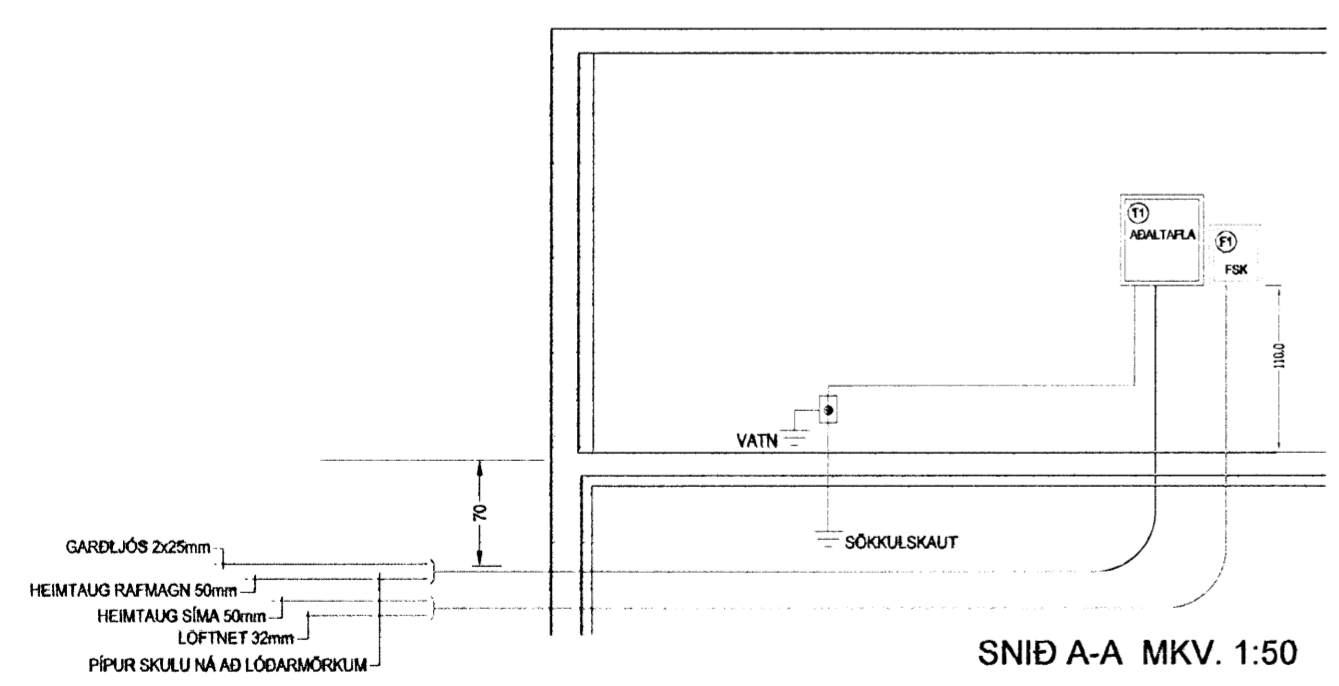

29/10/2007

HELGI KR. EIRIKSSON RAFLAGNAHÖNNUN

KT. 110156-2789

SKIPHOLT 37, 108 REYKJAVÍK S.568-8388
E-MAIL: TEIKN@LUMEX.IS

DAGS.	28.09.2007	SÍÐA NR.	3 AF 3	HANNAD	HKE	VERKEFNI	KVISTAVELLIR 32
TEIKN. NR.	AR-0	TÖLVUHEITI	GRKVISTAVELLIR28-32	TEIKNAD	IOI	RAFLÖGN	EINLÍNA
VERKHLUTI	GRUNNMYNDIR	BREYTING A		YFIRFARIÐ	HKE		
MKV.	1:50	BREYTING B					