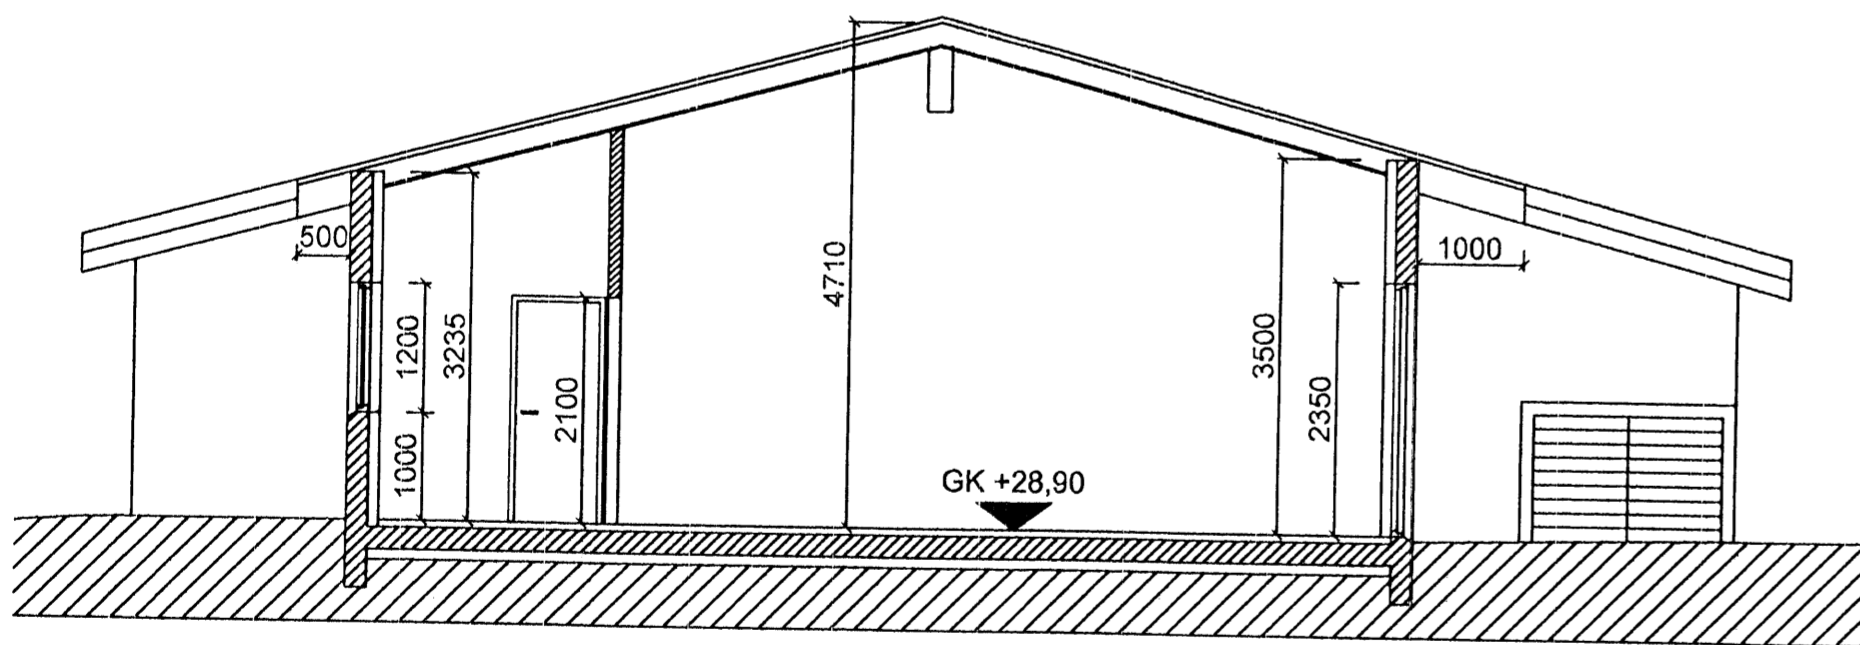

Úr Gildi

SNEIÐING A-A
1:50

SNEIÐING B-B
1:50

MÁL ÁTHUGIST Á STAÐNUM ÁÐUR
EN FRAMKVÆMD HEFST

BREYTINGAR	NR.	DAGS	BREYTING	SP.

K.J. HÖNNUN EHF
460902-2150
TEL: 554-3232
TEL: 897-3860
TEL: 898-3234
E-MAIL: kjh@honnun.is