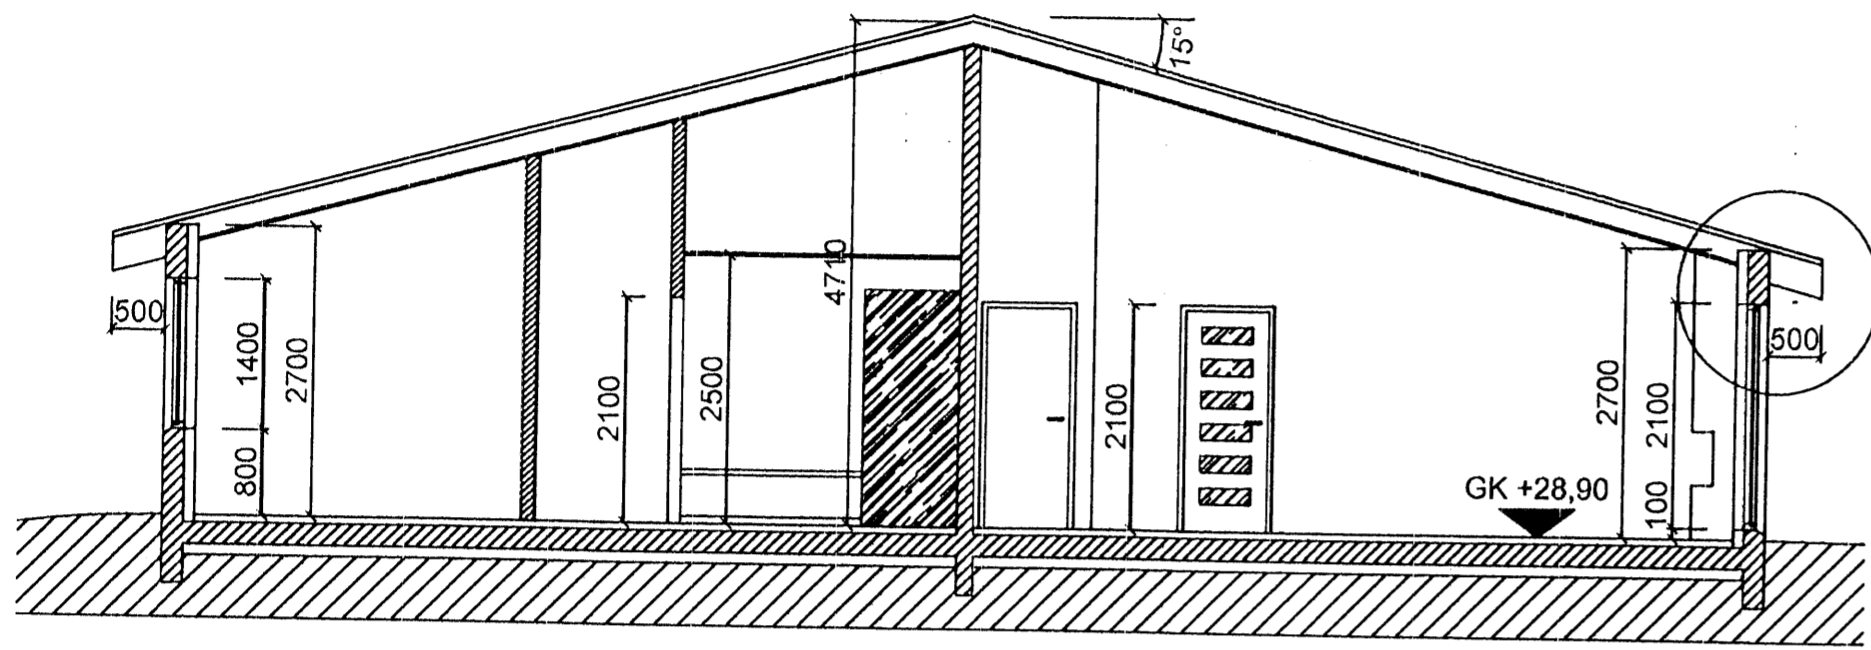

Úr Gildi

SNEIÐING A-A
1:50

SNEIÐING B-B
1:50

MÁL ÁTHUGIST Á STAÐNUM ÁÐUR
EN FRAMKVÆMD HEFST

BREYTINGAR	NR.	DAGS	BREYTING	SP.

K.J. HÖNNUN EHF
460902-2150
TEL: 554-3232
TEL: 897-3860
TEL: 898-3234
E-MAIL: kjh@honnun.is