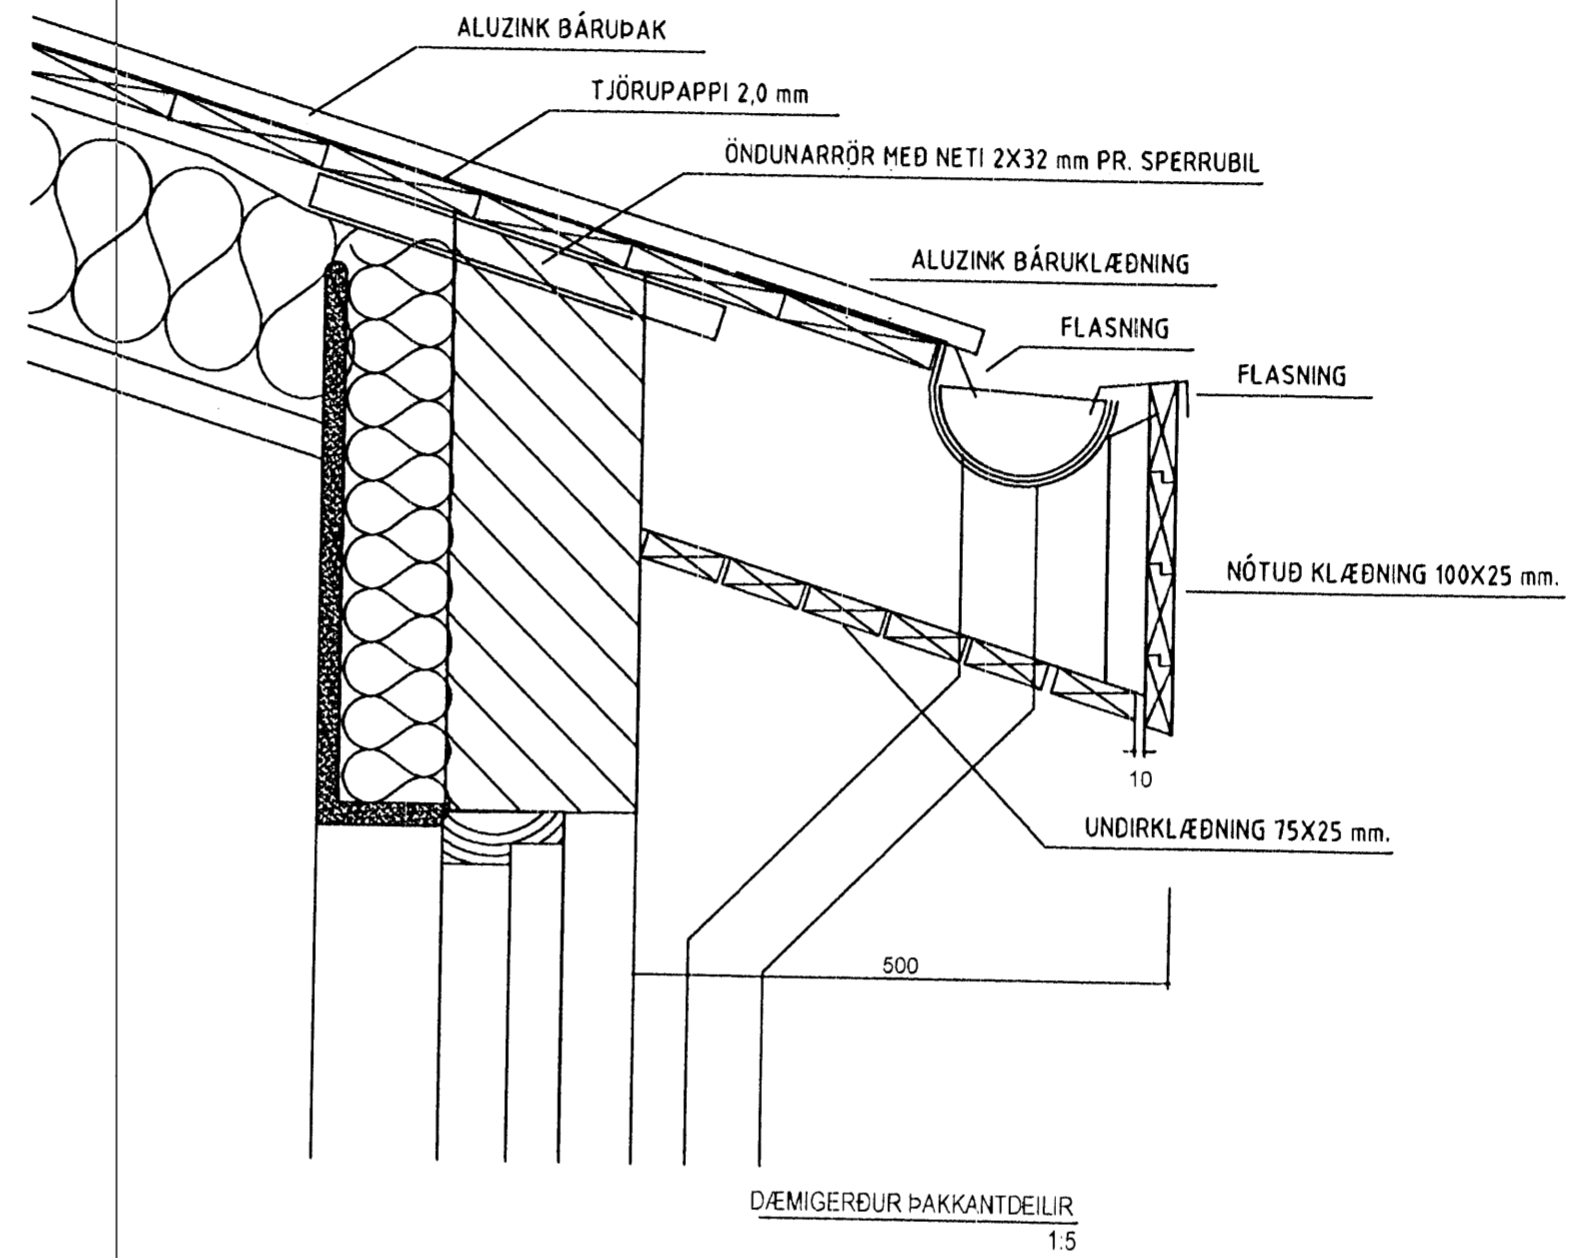

Úr Gildi

SNEIÐING A-A
1:50

SNEIÐING B-B
1:50

MÁL ÁTHUGIST Á STAÐNUM ÁÐUR
EN FRAMKVÆMD HEFST

BREYTINGAR	NR.	DAGS	BREYTING	SP.

K.J. HÖNNUN EHF
460902-2150
TEL: 554-3232
TEL: 897-3860
TEL: 898-3234
E-MAIL: kjh@honnun.is