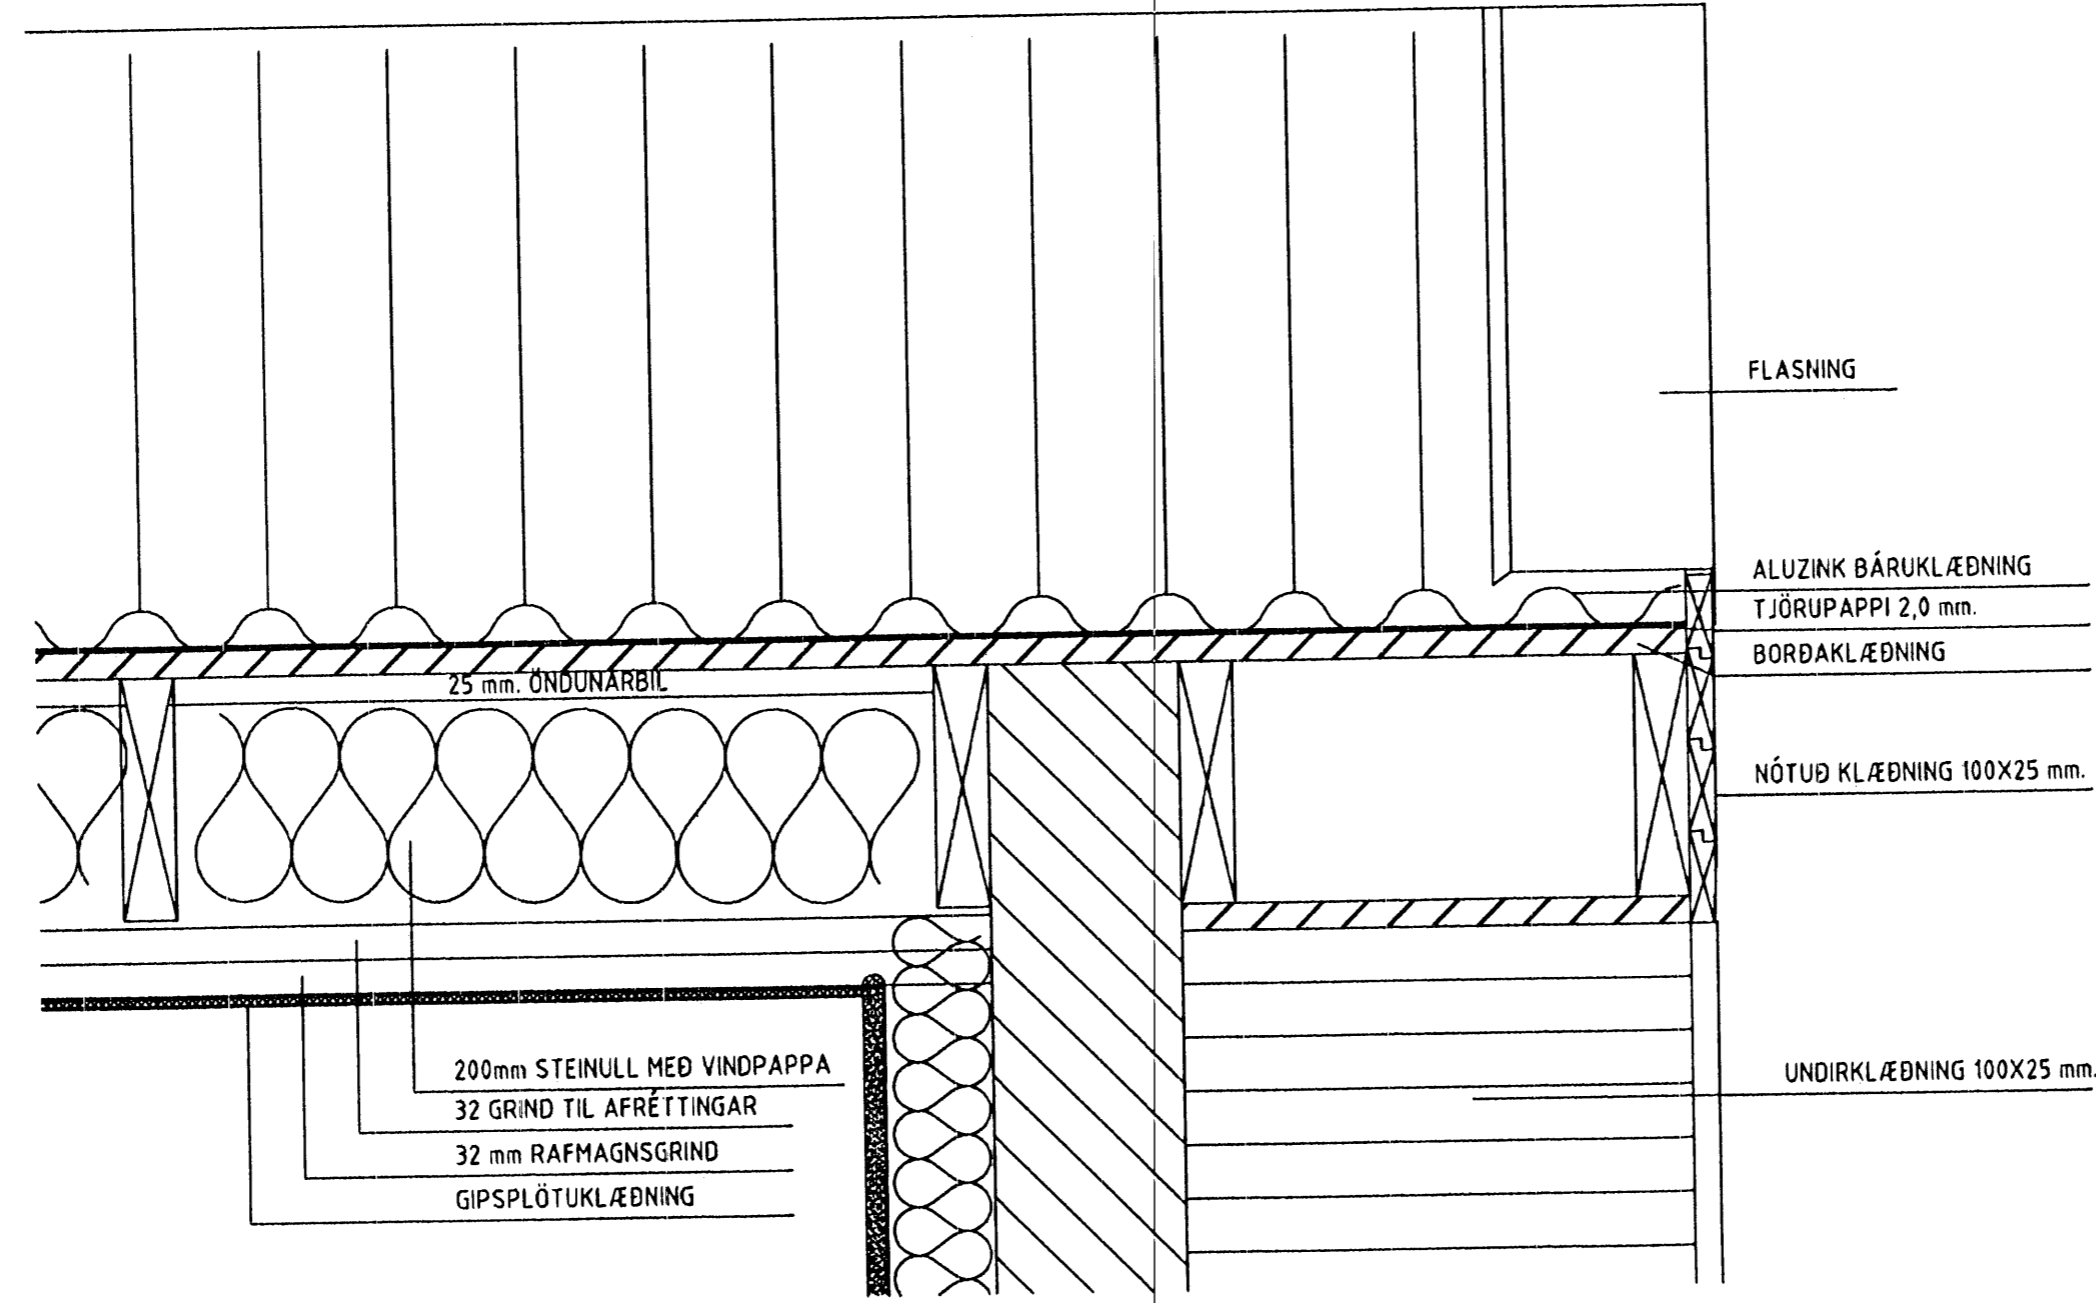

DÆMIGERÐUR ÞAKKANTDEILUR
1:5

MÁL ATHUGIST Á STAÐNUM ÁÐUR
EN FRAMKVÆMD HEFST

BREYTINGAR		
NR.	DAGS	BREYTING

K.J. HÖNNUN EHF 480002-2150
TEL: 554-3232
TEL: 597-3800
TEL: 559-3234
E-MAIL: khonnu@vitar.is

HÖNNUN - SKIPULAG - RÁÐGJÖF
KJARTAN RAFNSSON FJELDGA
JÓN M. HALLDÓRSSON BYGGINGAÐR.
SAMBYKKT
VERN
HNOÐRAVELLIR 8-10
HAFNARFIRÐI

TEIKNING
SNEIDING-DEILI

KVARDI
DAGS
28.02.2008
TEIKNAD AF
KR, JMH

TEIKNING NR.
20-05