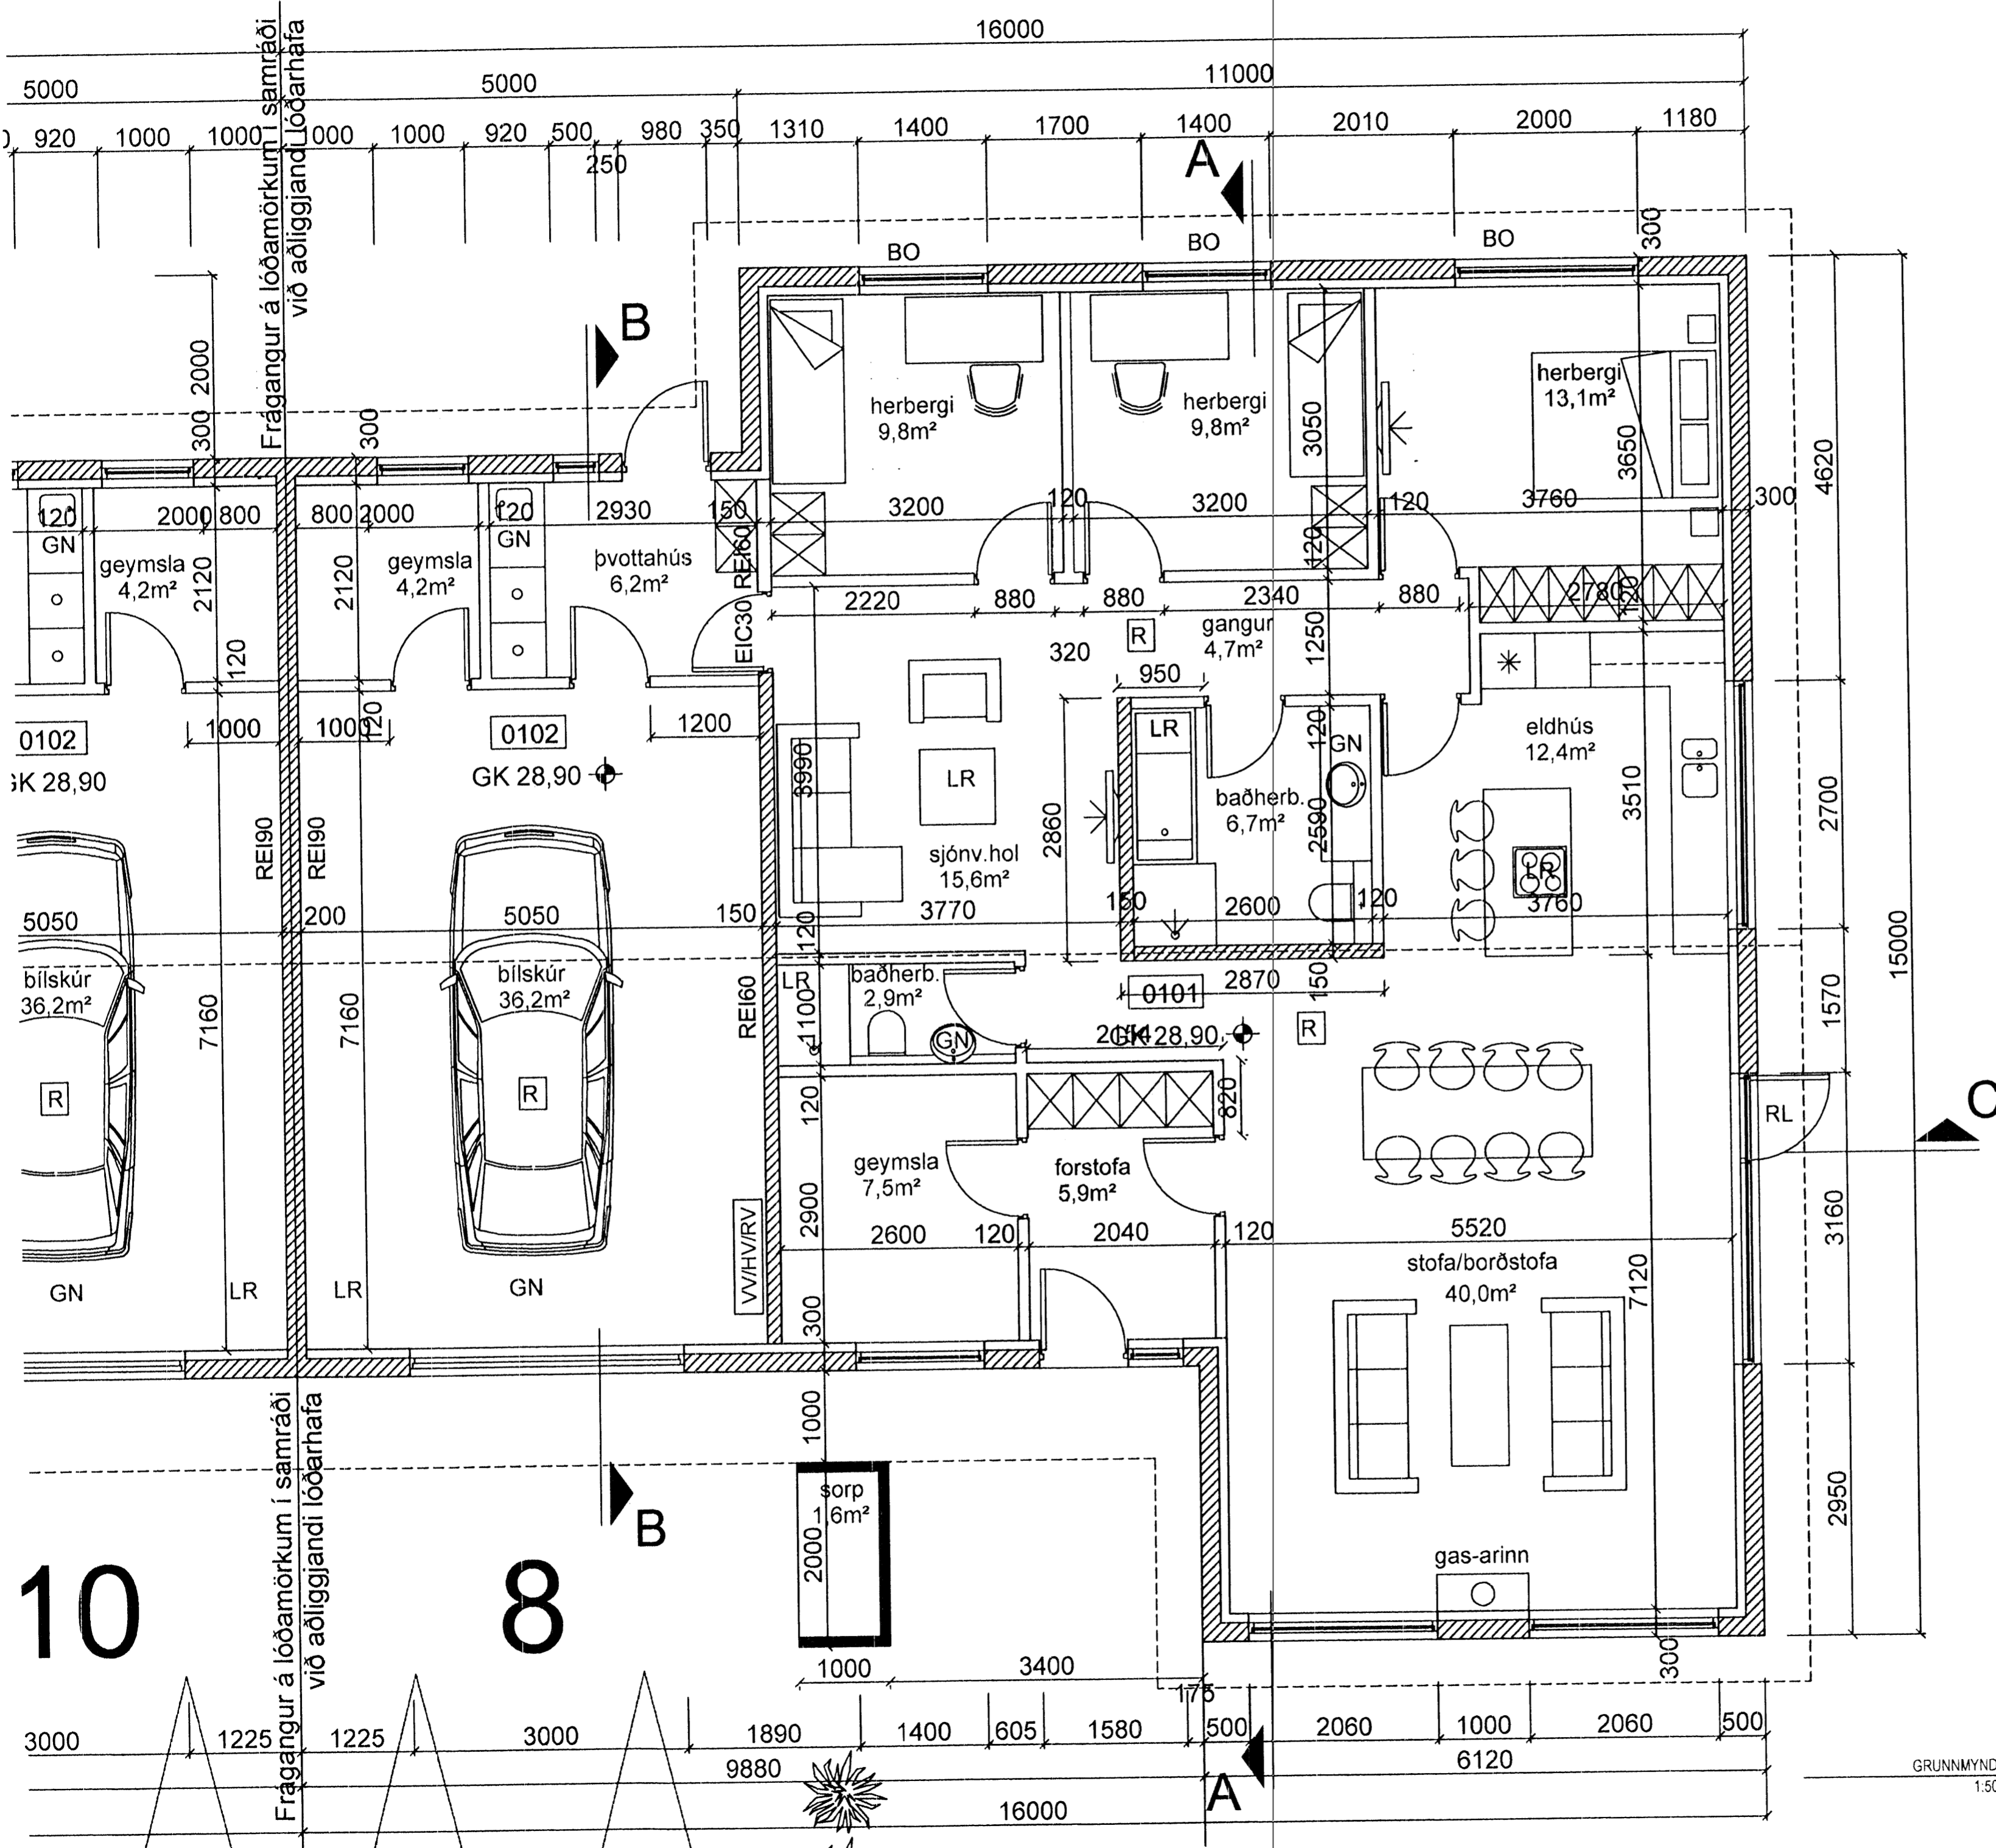

Úr Gildi

BYGGINGALÝSING
 HILLIVEGGIR ÚR GIPSPLÖTUM OG ERU SETUR UPP
 Á BALKINGRI MEB ERANGRUM Á HELLU
 UPPSETNING ER SAMKVÆNT FÖRSKRIFT
 FRAMLEIÐANDA. ALLIR VEGGR SANDSPARSLABIR
 OG MÁLABIR.

MÁL ATHUGIST Á STAÐNUM ÁÐUR
 EN FRAMKVÆMD HEFST

SAMÞYKKT
 VERN
 HNOÐRAVELLIR 8-10
 HAFNARFIRÐI
 TEKNING
 GRUNNMYND

KVARDI
 GRUNNMYND 1:50
 DAGS. 28.02.2008
 TEKNAÐ AF KR, JMH
 TEKNING NR. 20-02