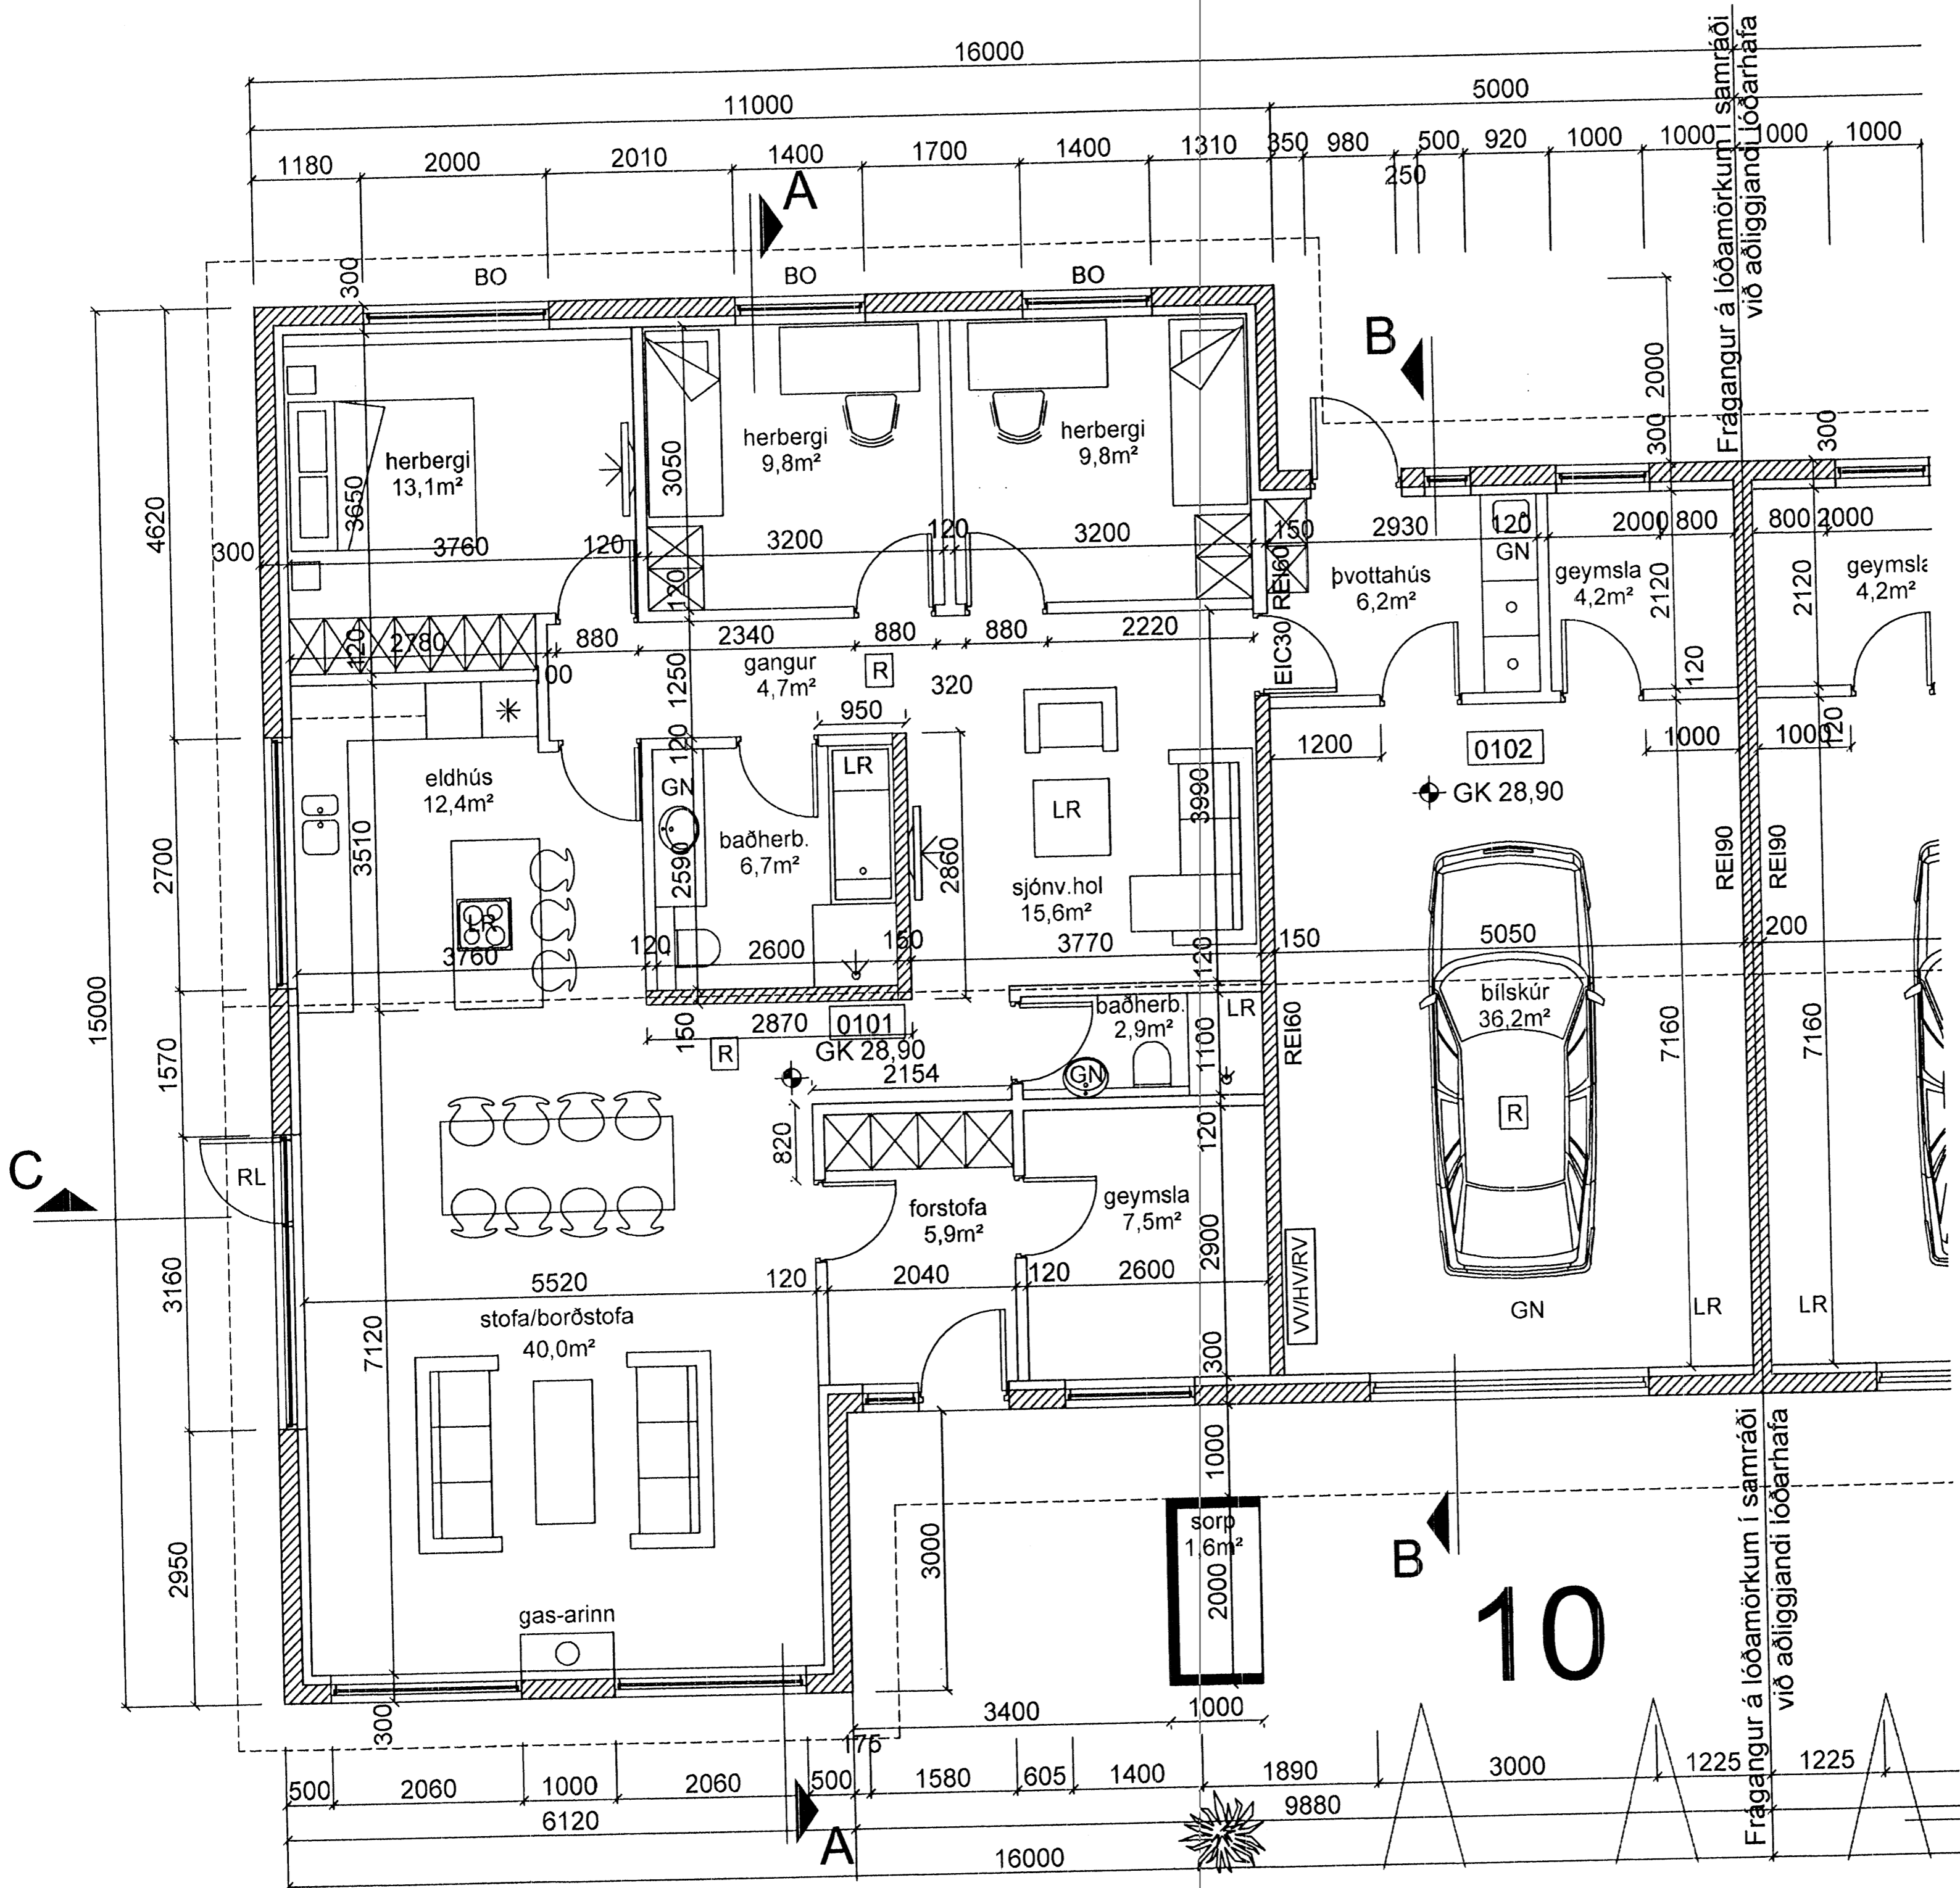

Úr Gildi

BYGGINGALÝSING
 MILLIVEGGIR ÚR GIPSPLÖTUM OG ERU SETTUR UPP
 Á BLAKKGRIND MEÐ ERNANGRUN Á HELLU
 UPPSETNING ER SAMRYGÐENT FÖRSÖFT
 FRAMLEIÐANDA ALLIR VEGGR SANDSPARSLABIR
 OG MÁLABR.

MÁL ATHUGIST Á STAÐNUM ÁÐUR
 EN FRAMKVÆMD HEFST

SAMÞYKKT
 VERN
 HNOÐRAVELLIR 8-10
 HAFNARFIRÐI

TEIKNING
 GRUNNMYND

KVARDI

DAGS: 28.02.2008
 TEIKNAD AF: KR, JMH
 TEIKNING NR.: 20-01

GRUNNMYND
 1:50