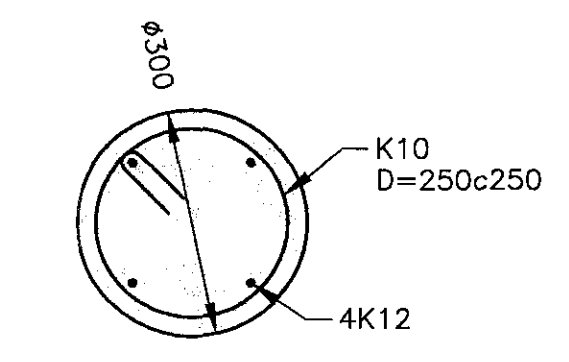

NÝ BYGGING
GRUNNMYND 1:50

ELDRI BYGGING

B SNID
MKV. 1

A SNID
MKV. 1

ÚTGÁFUFERILL

NÖMER:	DAGS:	SKYRINGAR:	HANNAÐ:
B1	02.06.2006	BYGGINGARTEIKNING	IRG
DAGS. UNDIRSKRIFTAR:		NAFN OG KT. SAMRÆMINGARHÖNNUDAR:	
UNDIRSKRIFT SAMRÆMINGARHÖNNUDAR:			

HEITI VERKS:
**SUMARBÚSTADUR Í LANDI KLIFHOLTS
VIÐBYGGING**

HEITI TEIKNINGAR:
**BURDARVIRKI:
UNDIRSTÖÐUR**

MELT:	TEIKNAD:	GEYMSLUNÖMER:	VJN:
	BAR		3.151.237
HANNAÐ:	YFIRFARID:	MKV:	NR. TEIKNINGAR:
IRG	Al.	1:50/1:20/1:10	B101
DAGS. UNDIRSKRIFTAR:	NAFN OG KT. HÖNNUDAR:		
2. júní '06	HÖNNUN hf	430572-0169	
UNDIRSKRIFT HÖNNUDAR:		ÚTGÁFA:	
Ólafur A. Anderson 090847-3929		B1	