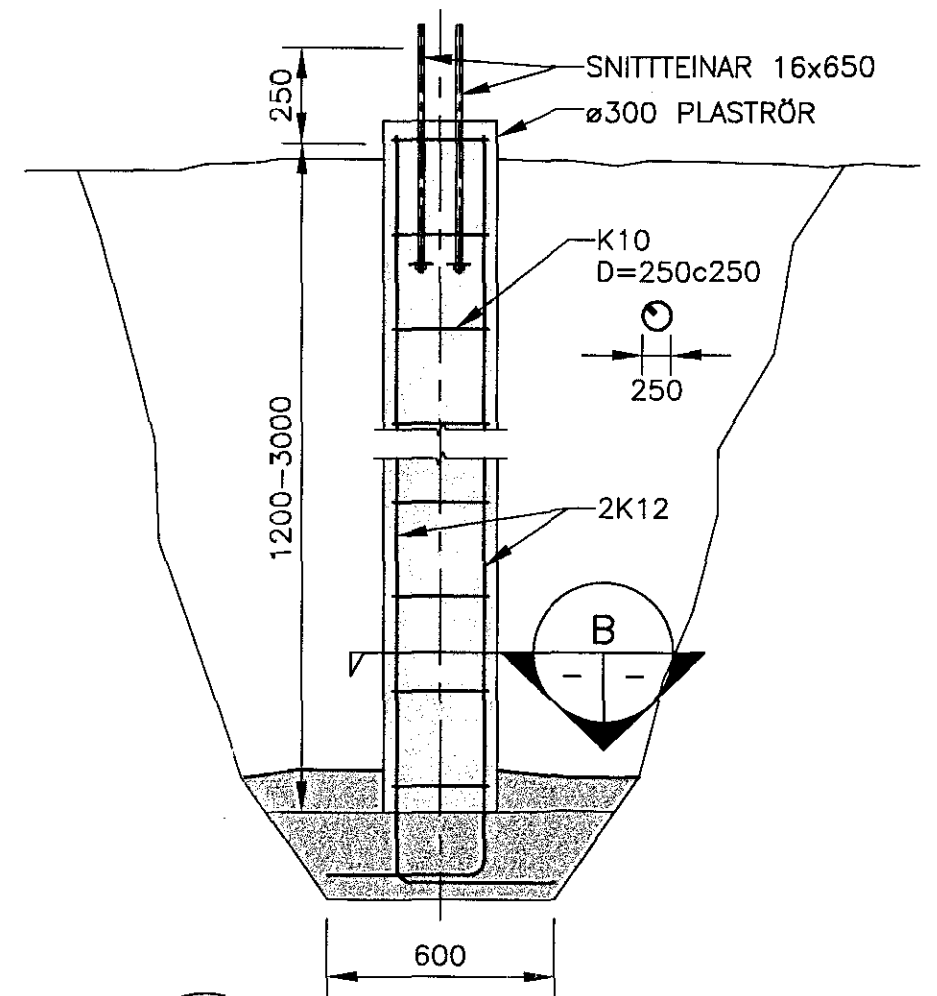

NÝ BYGGING
GRUNNMYND 1:50

ELDRI BYGGING

B SNID
MKV. 1

A SNID
MKV. 1

ÚTGÁFUFERILL

NÖMER:	DAGS:	SKYRINGAR:	HANNAÐ:
B1	02.06.2006	BYGGINGARTEIKNING	IRG
DAGS. UNDIRSKRIFTAR:		NAFN OG KT. SAMRÆMINGARHÖNNUDAR:	
UNDIRSKRIFT SAMRÆMINGARHÖNNUDAR:			