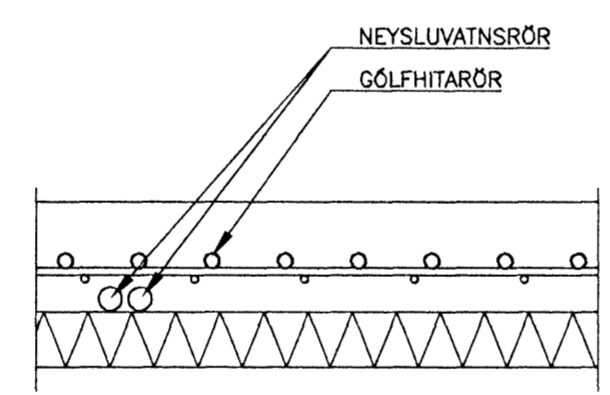

SNID LAGNIR Í GÓFLPLÖTU BÍLGEYMSLA