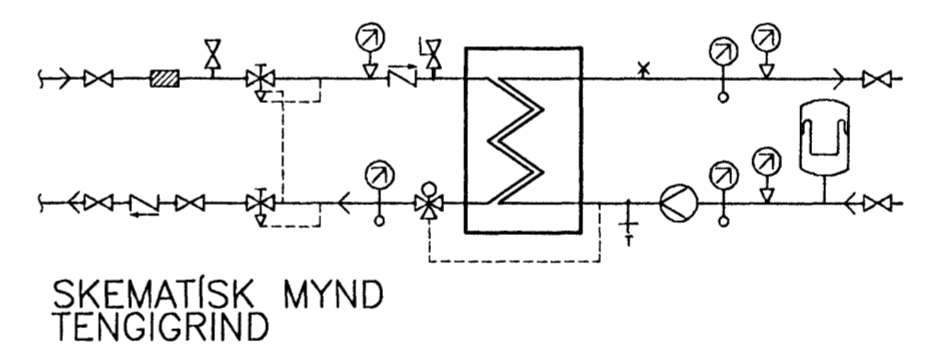

Byggingatvöðun
Afgreitt þá þín
15 SEP 2006

SJÁ EINNIG TEIKN. P400

HEITI VERKS:
KVISTAVELLIR 25
HAFNARFJÖRDUR

HEITI TEIKNINGAR:
HITAKERFI
GÓLFHITI
SNID OG SKÝRINGAR

MELT:	TEIKNAD: SV	GEYMSLUNUMER:	VNR: 2006-57
HANNAD: SV	YFIRFARID:	MKV: 1:10	NR. TEIKNINGAR:
DAGS. UNDIRSKRIFTAR: 15/9'06	NAFN OG KT. HÖNNUDAR: Sæmundur Vígundsson	171057-4429	P401
UNDIRSKRIFT HÖNNUDAR: <i>Sæmundur Vígundsson</i>	ÓTGÁFA:	B1	

ÓTGÁFUFRILL			
NÓMER:	DAGS:	SKÝRINGAR:	HANNAD:
B1	20.06.2006	BYGGINGATEIKNING	SV
DAGS. UNDIRSKRIFTAR:		NAFN OG KT. SAMRÆMINGARHÖNNUDAR:	
		UNDIRSKRIFT SAMRÆMINGARHÖNNUDAR: <i>[Signature]</i>	

T.S.V. s/f kt:511096-3089
Ásabraut 17 S. 431 2678
300 Akranesi netfang: s.vigl@aknet.is

ÖLL AFNOT OG AFRITUN TEIKNINGAR, AÐ HLUTA EDA HEILD, ER HÁÐ SKRIFLEGU LEYFI HÖFUNDA.