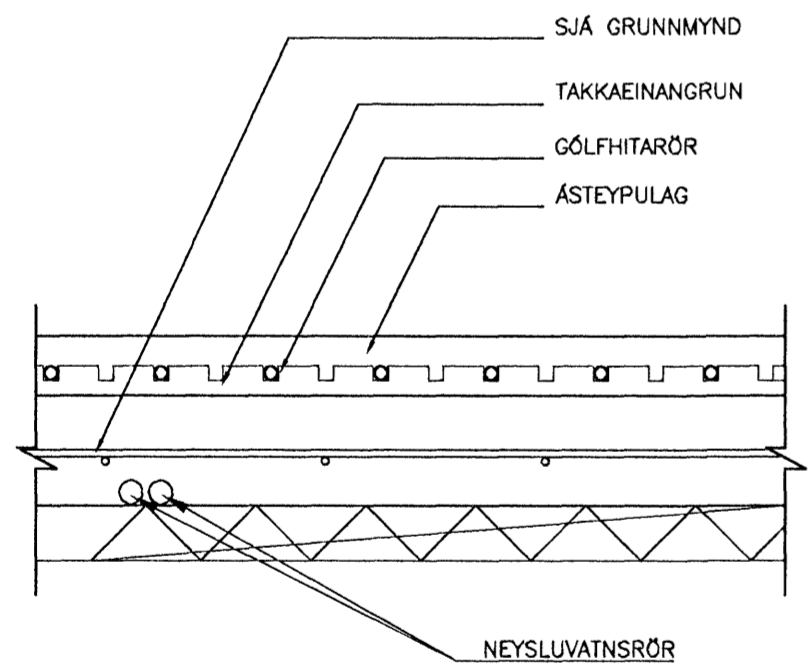

DREIFIKISTA GÓLFHITI

GÓLFHITI, KVISTAVELLIR 25

DREIFIKISTA 101-1

SLAUFU NR.	SLAUFU STAÐSETNING	SLAUFU LENGD	SLAUFU AFKÖST	STILLILOKI NR.
		m	W	
101-1	BÍLGEYMSLA	97	2425	101-1
101-2	BÍLGEYMSLA	93	2325	101-2
101-3	HERB	61	1525	101-3
101-4	BAÐH + HERG	107	2675	101-4
101-5	ANDD	28	700	101-5
101-6	BAÐH	22	550	101-6
101-7	GANGUR	57	1425	101-7
101-8	HERB	57	1425	101-8
101-9	HERB	59	1475	101-9
101-10	ELDH + STOFA	93	2325	101-10
101-11	STOFA	86	2150	101-11
101-12	HERB	76	1900	101-12
101-13	ELDH	107	2675	101-13
	ALLS	943	23575	