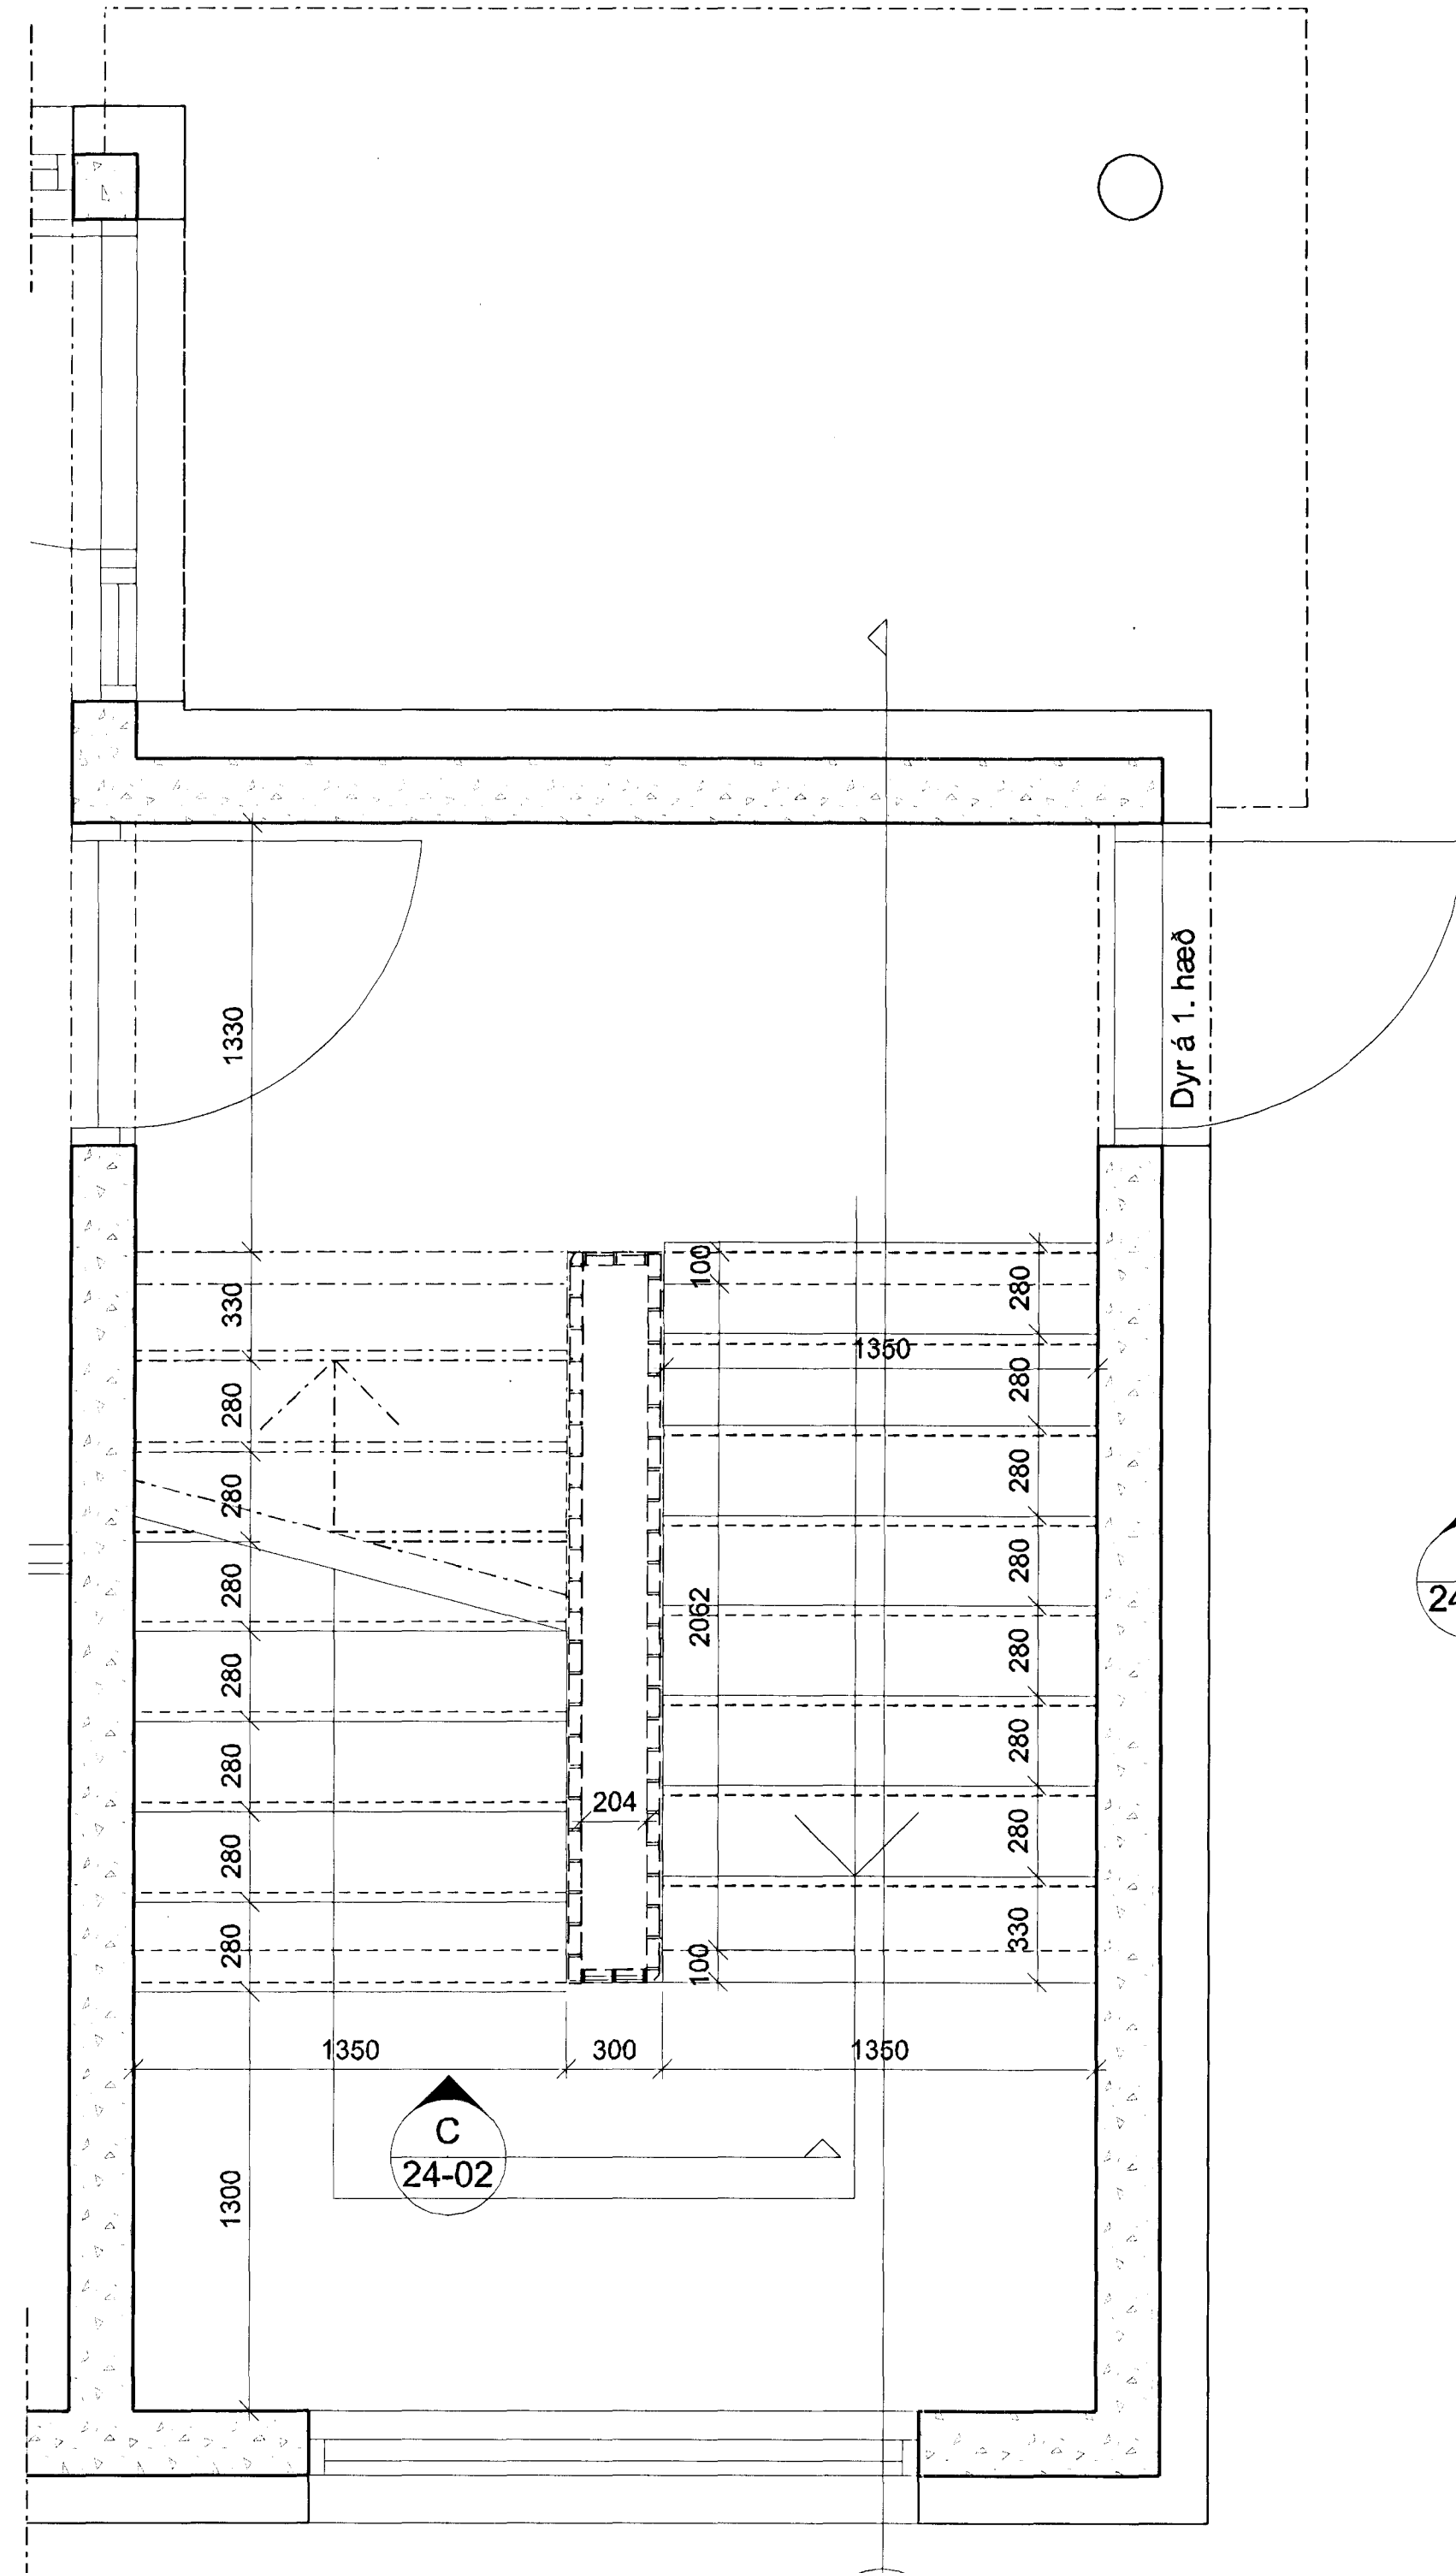

GRUNNMYND 1:20
1.-4. hæð