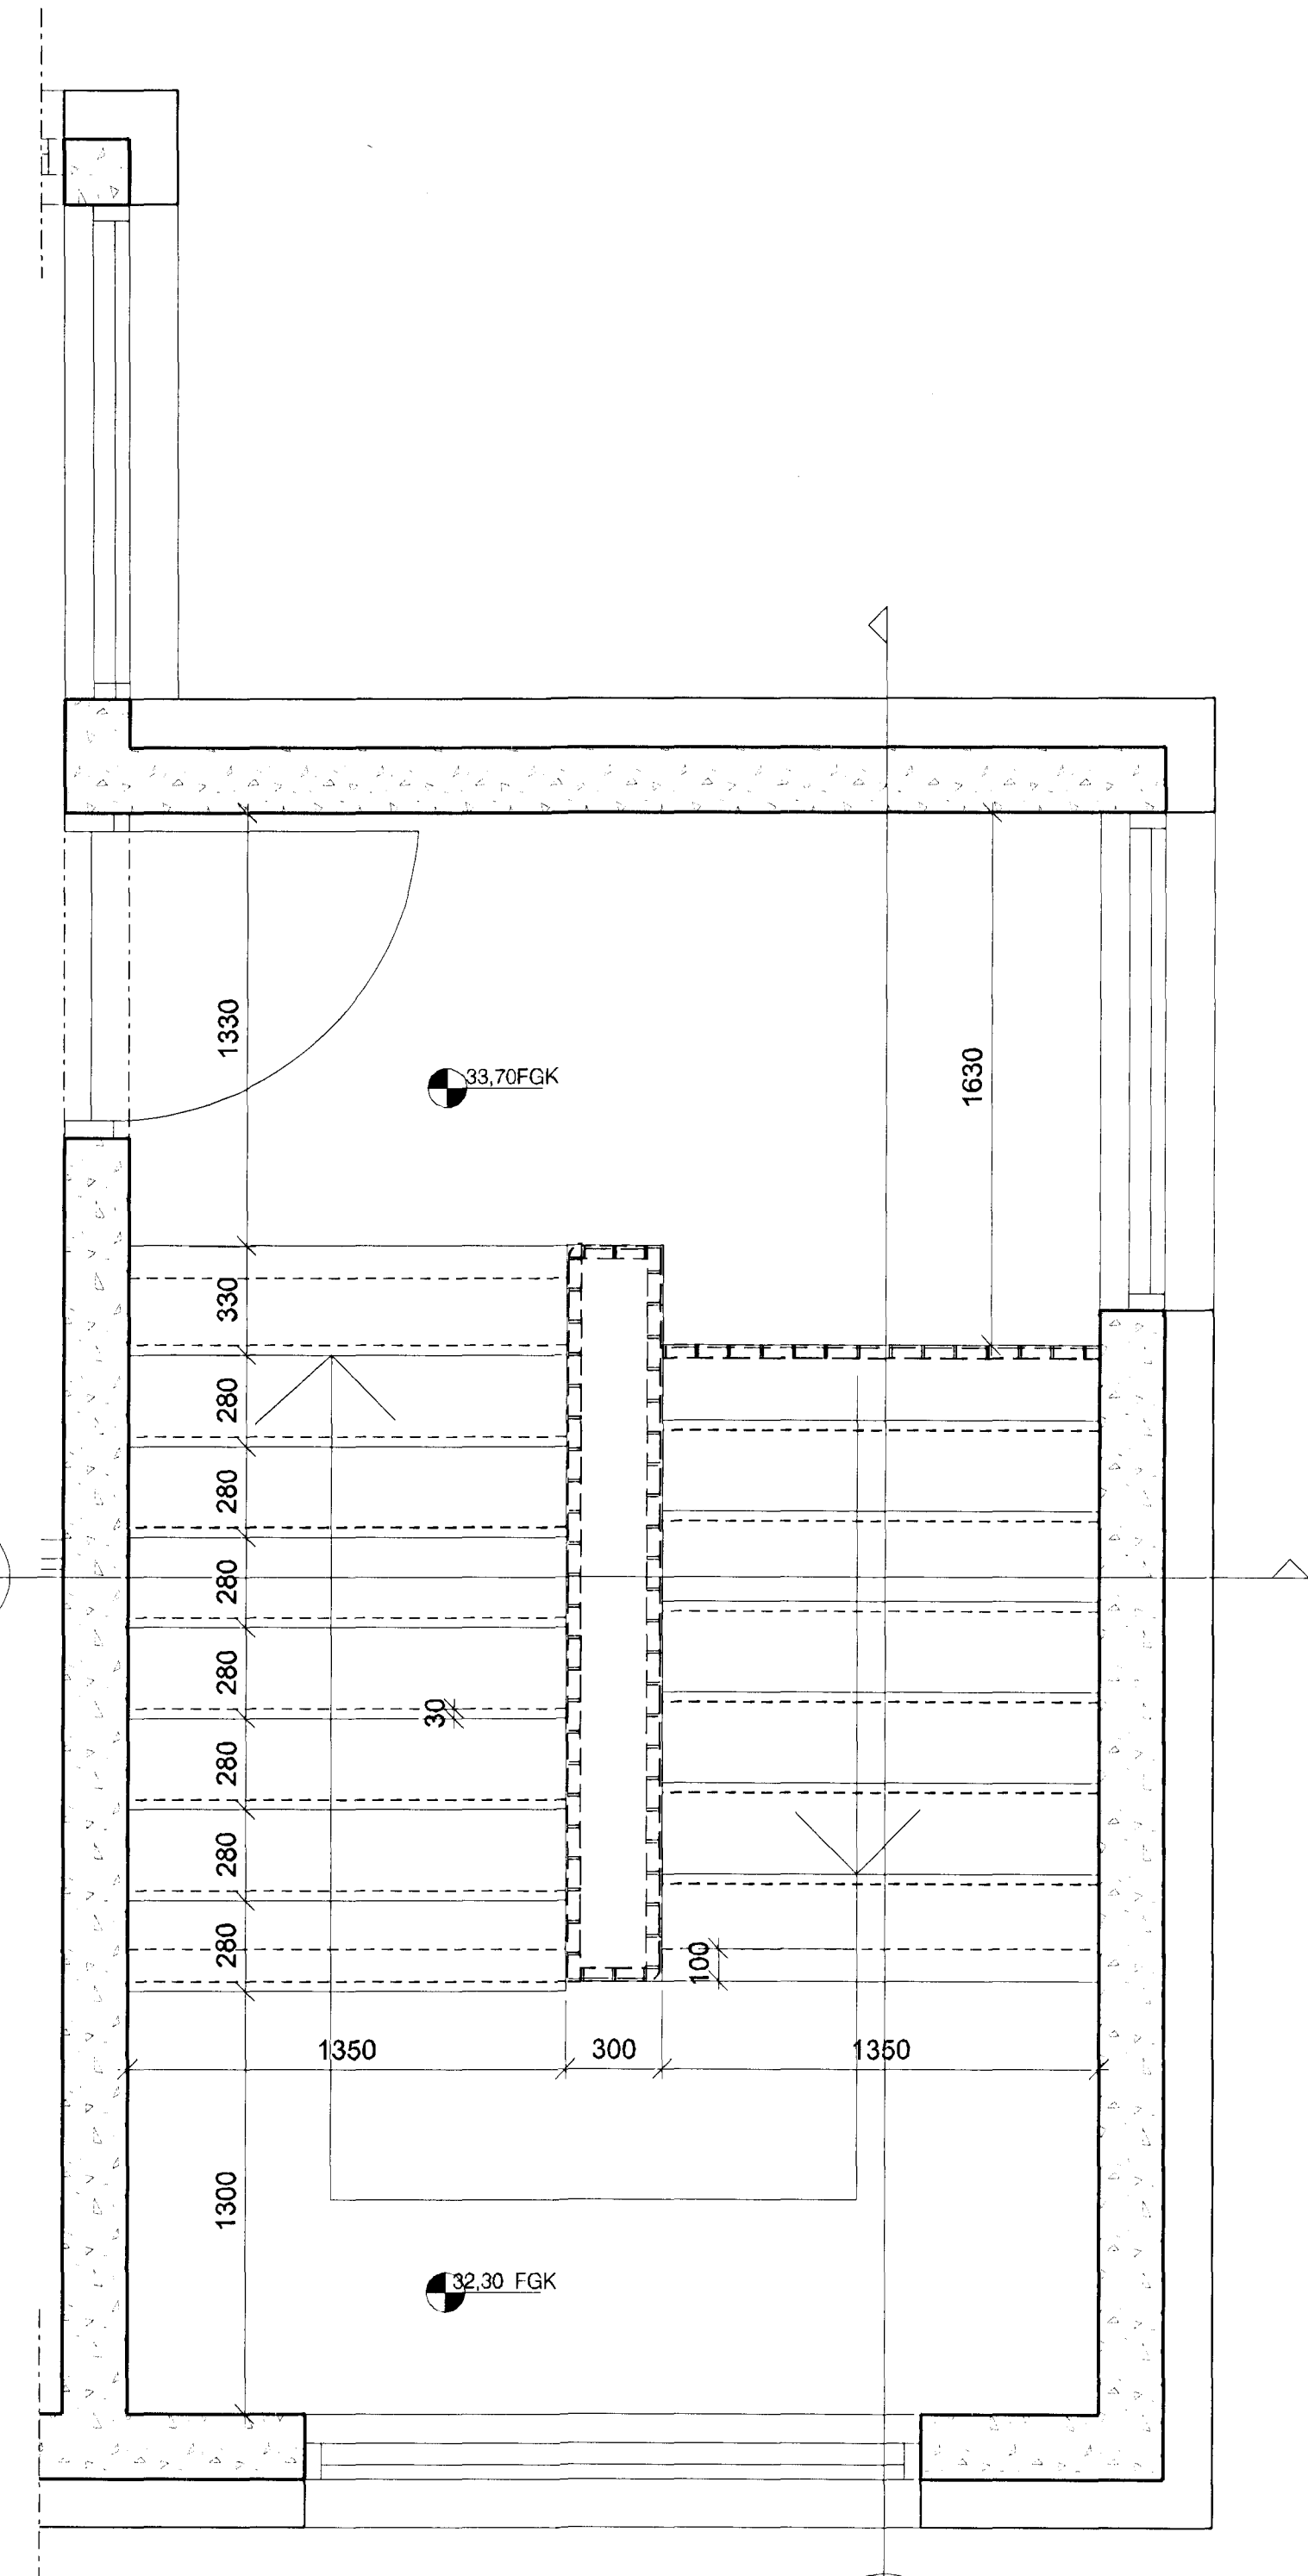

GRUNNMYND 1:20
5. hæð

UTGAFA TÆKNAD VYRFARAD DAGS
SREYTINGAR

ARTUN ADALHÖNDUÐAR

ASK E.F. A.Í. HÖSUTIT 4319
sigur@ask.is

ASK
ARKITEKTAR

VERKINI
SKIPALÓN 5
HAFNARFIRÐI

TEKINGU TÆKNINGAR
VERKTEIKNING
HEIT TÆKNINGAR
STIGAÐÚS - HANDRÍÐ

MYN / A1	1:20
TEKINGU	SS
TEKINGU	VEF
VYRF	SS
ÞAKS	16.11.2012