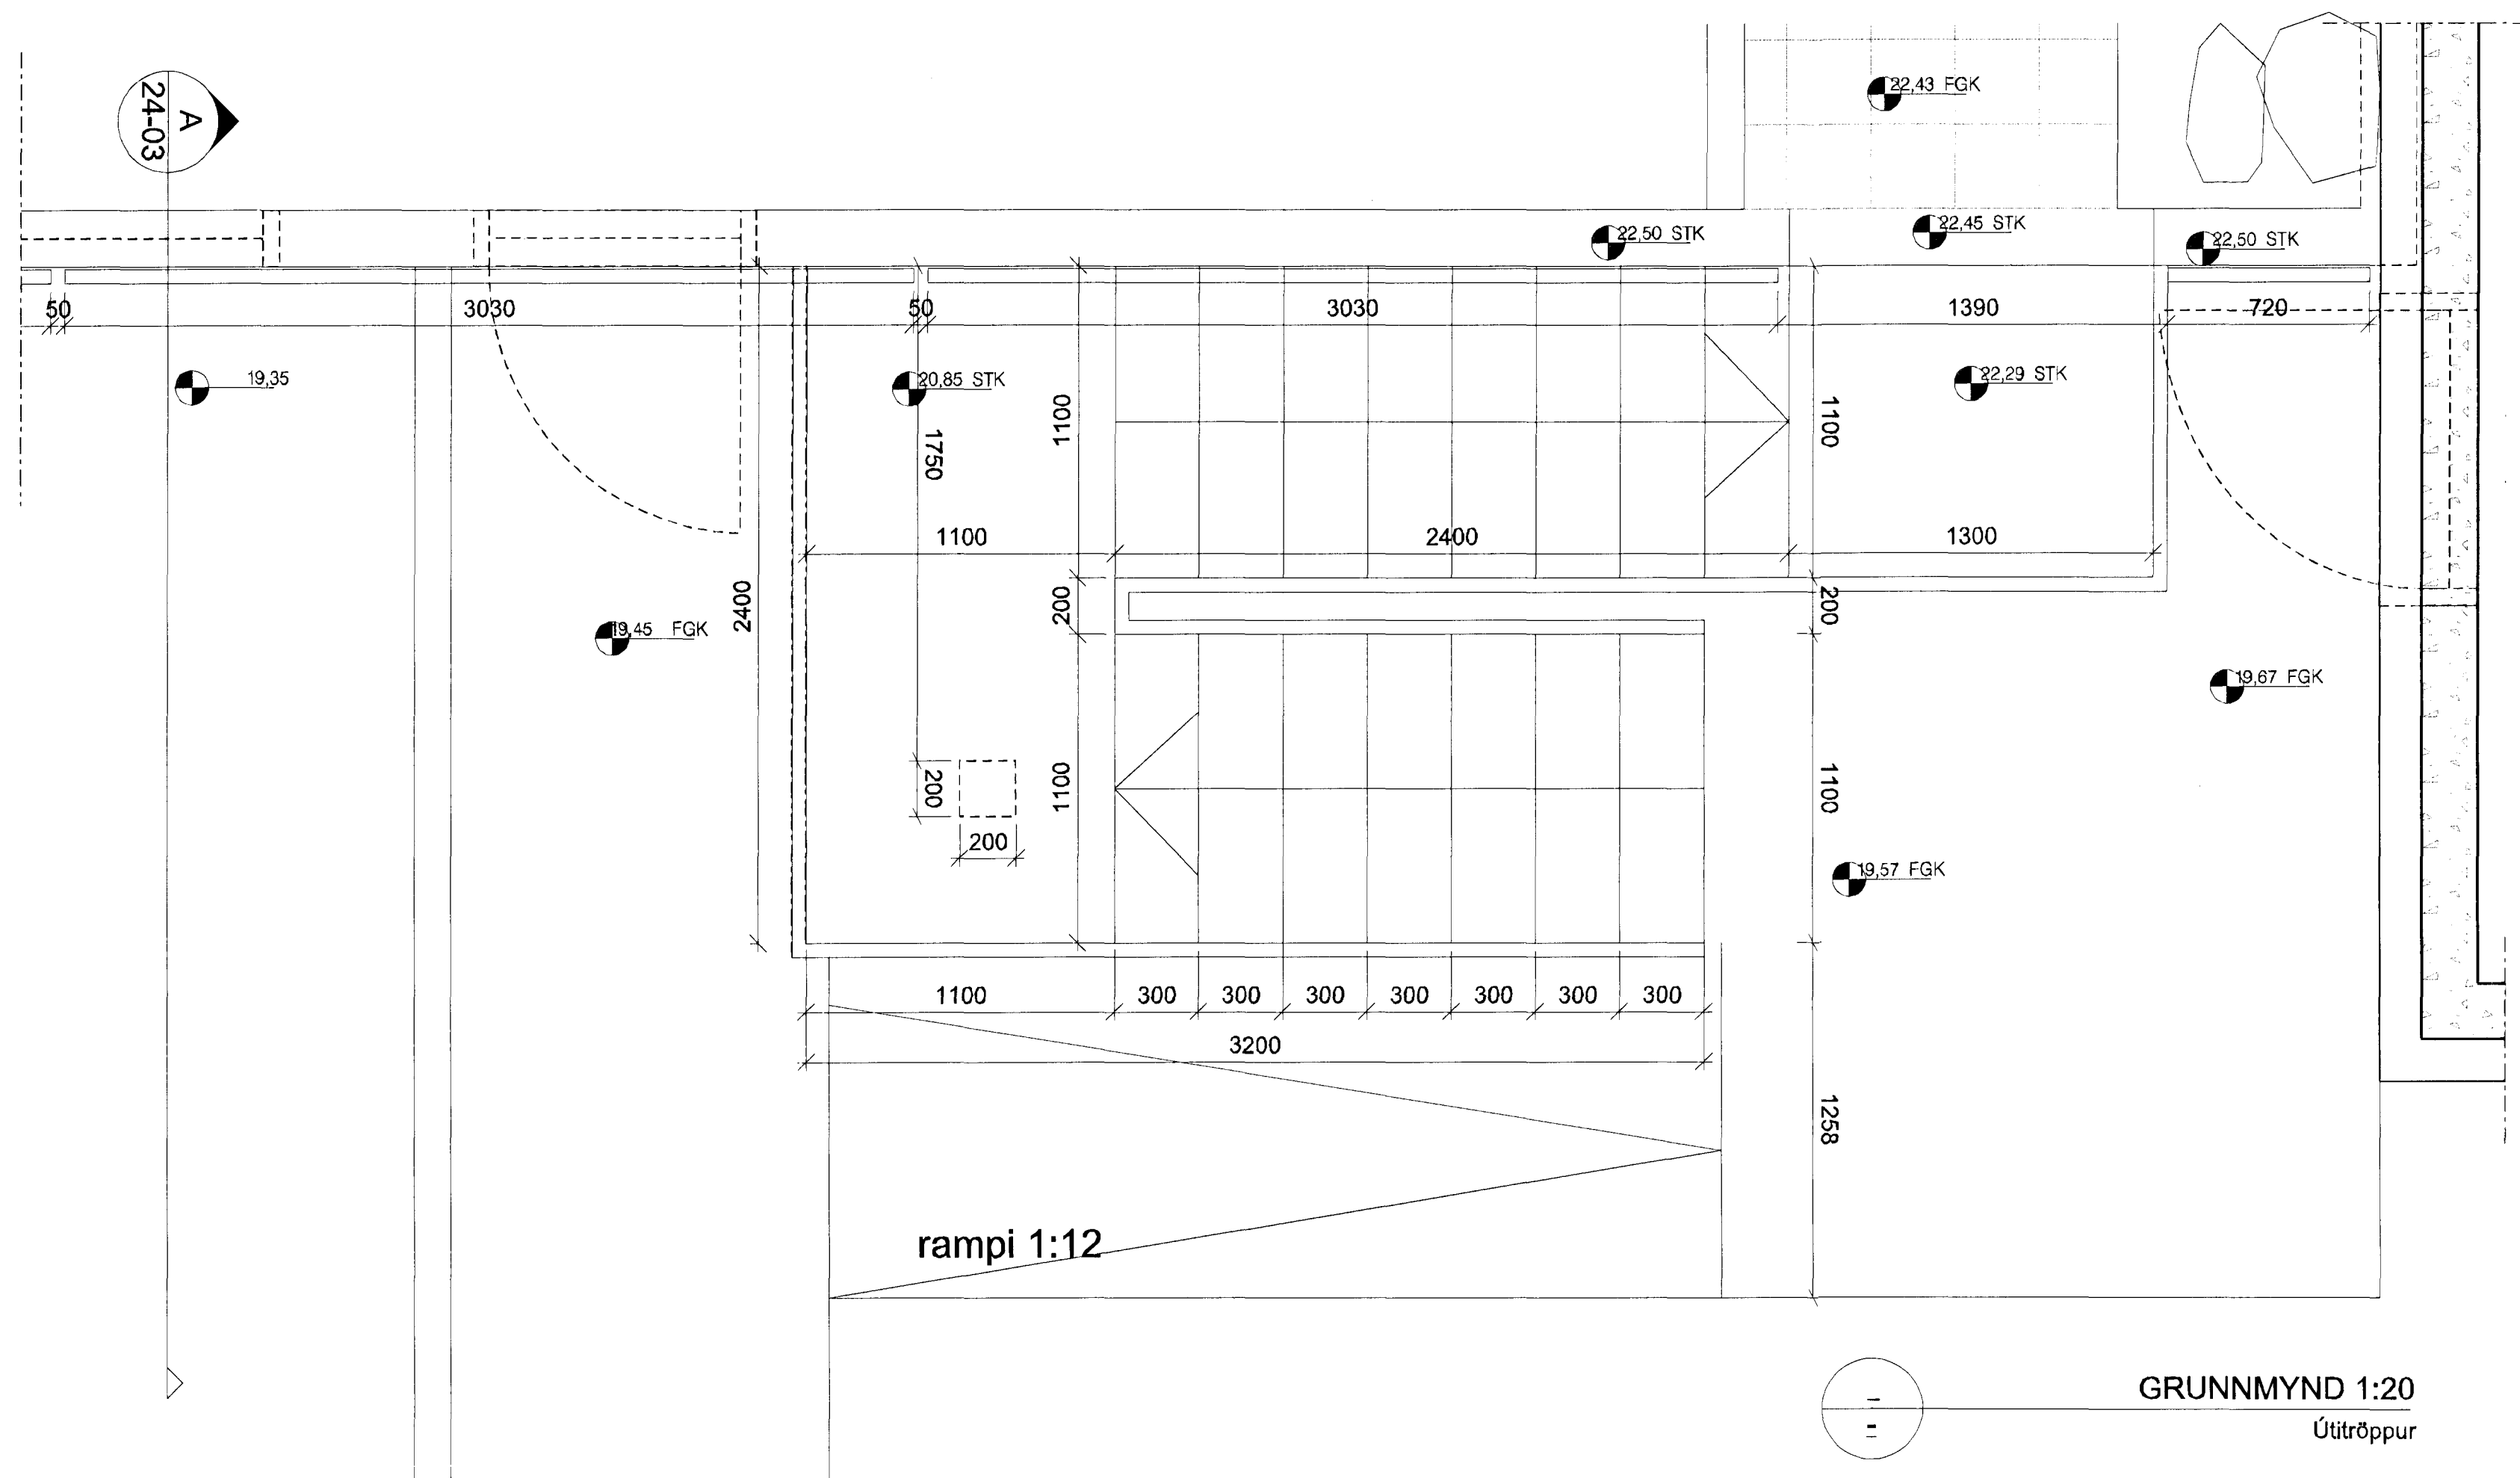

SNEIÐING 1:20
Útlitroppur - kjallari

GRUNNMYND 1:20
Útlitroppur

Samþykkt þann
11. mars 2013
Byggingaáskilningur / Hafnarfirði
Ennir Pál S. Gunnlaugsson

ÚTGAFA TEGNAÐ LYFRING DAGS
SNEIÐINGAR

ÁRTULMÁLHAÐHÖNDLÖG

VERKEFNI
SKIPALÓN 5
HAFNARFIRÐI

TEKINGAR
VERKTEIKNING
ÚTLITROPPUR

VERK NÚM.
0779

ÁSKILNINGAR
24-03

SKV 1:1
HAFNAR
TEKINGAR
UEF
SS
SS
DAGS
16.11.2012
ÚTGAFA