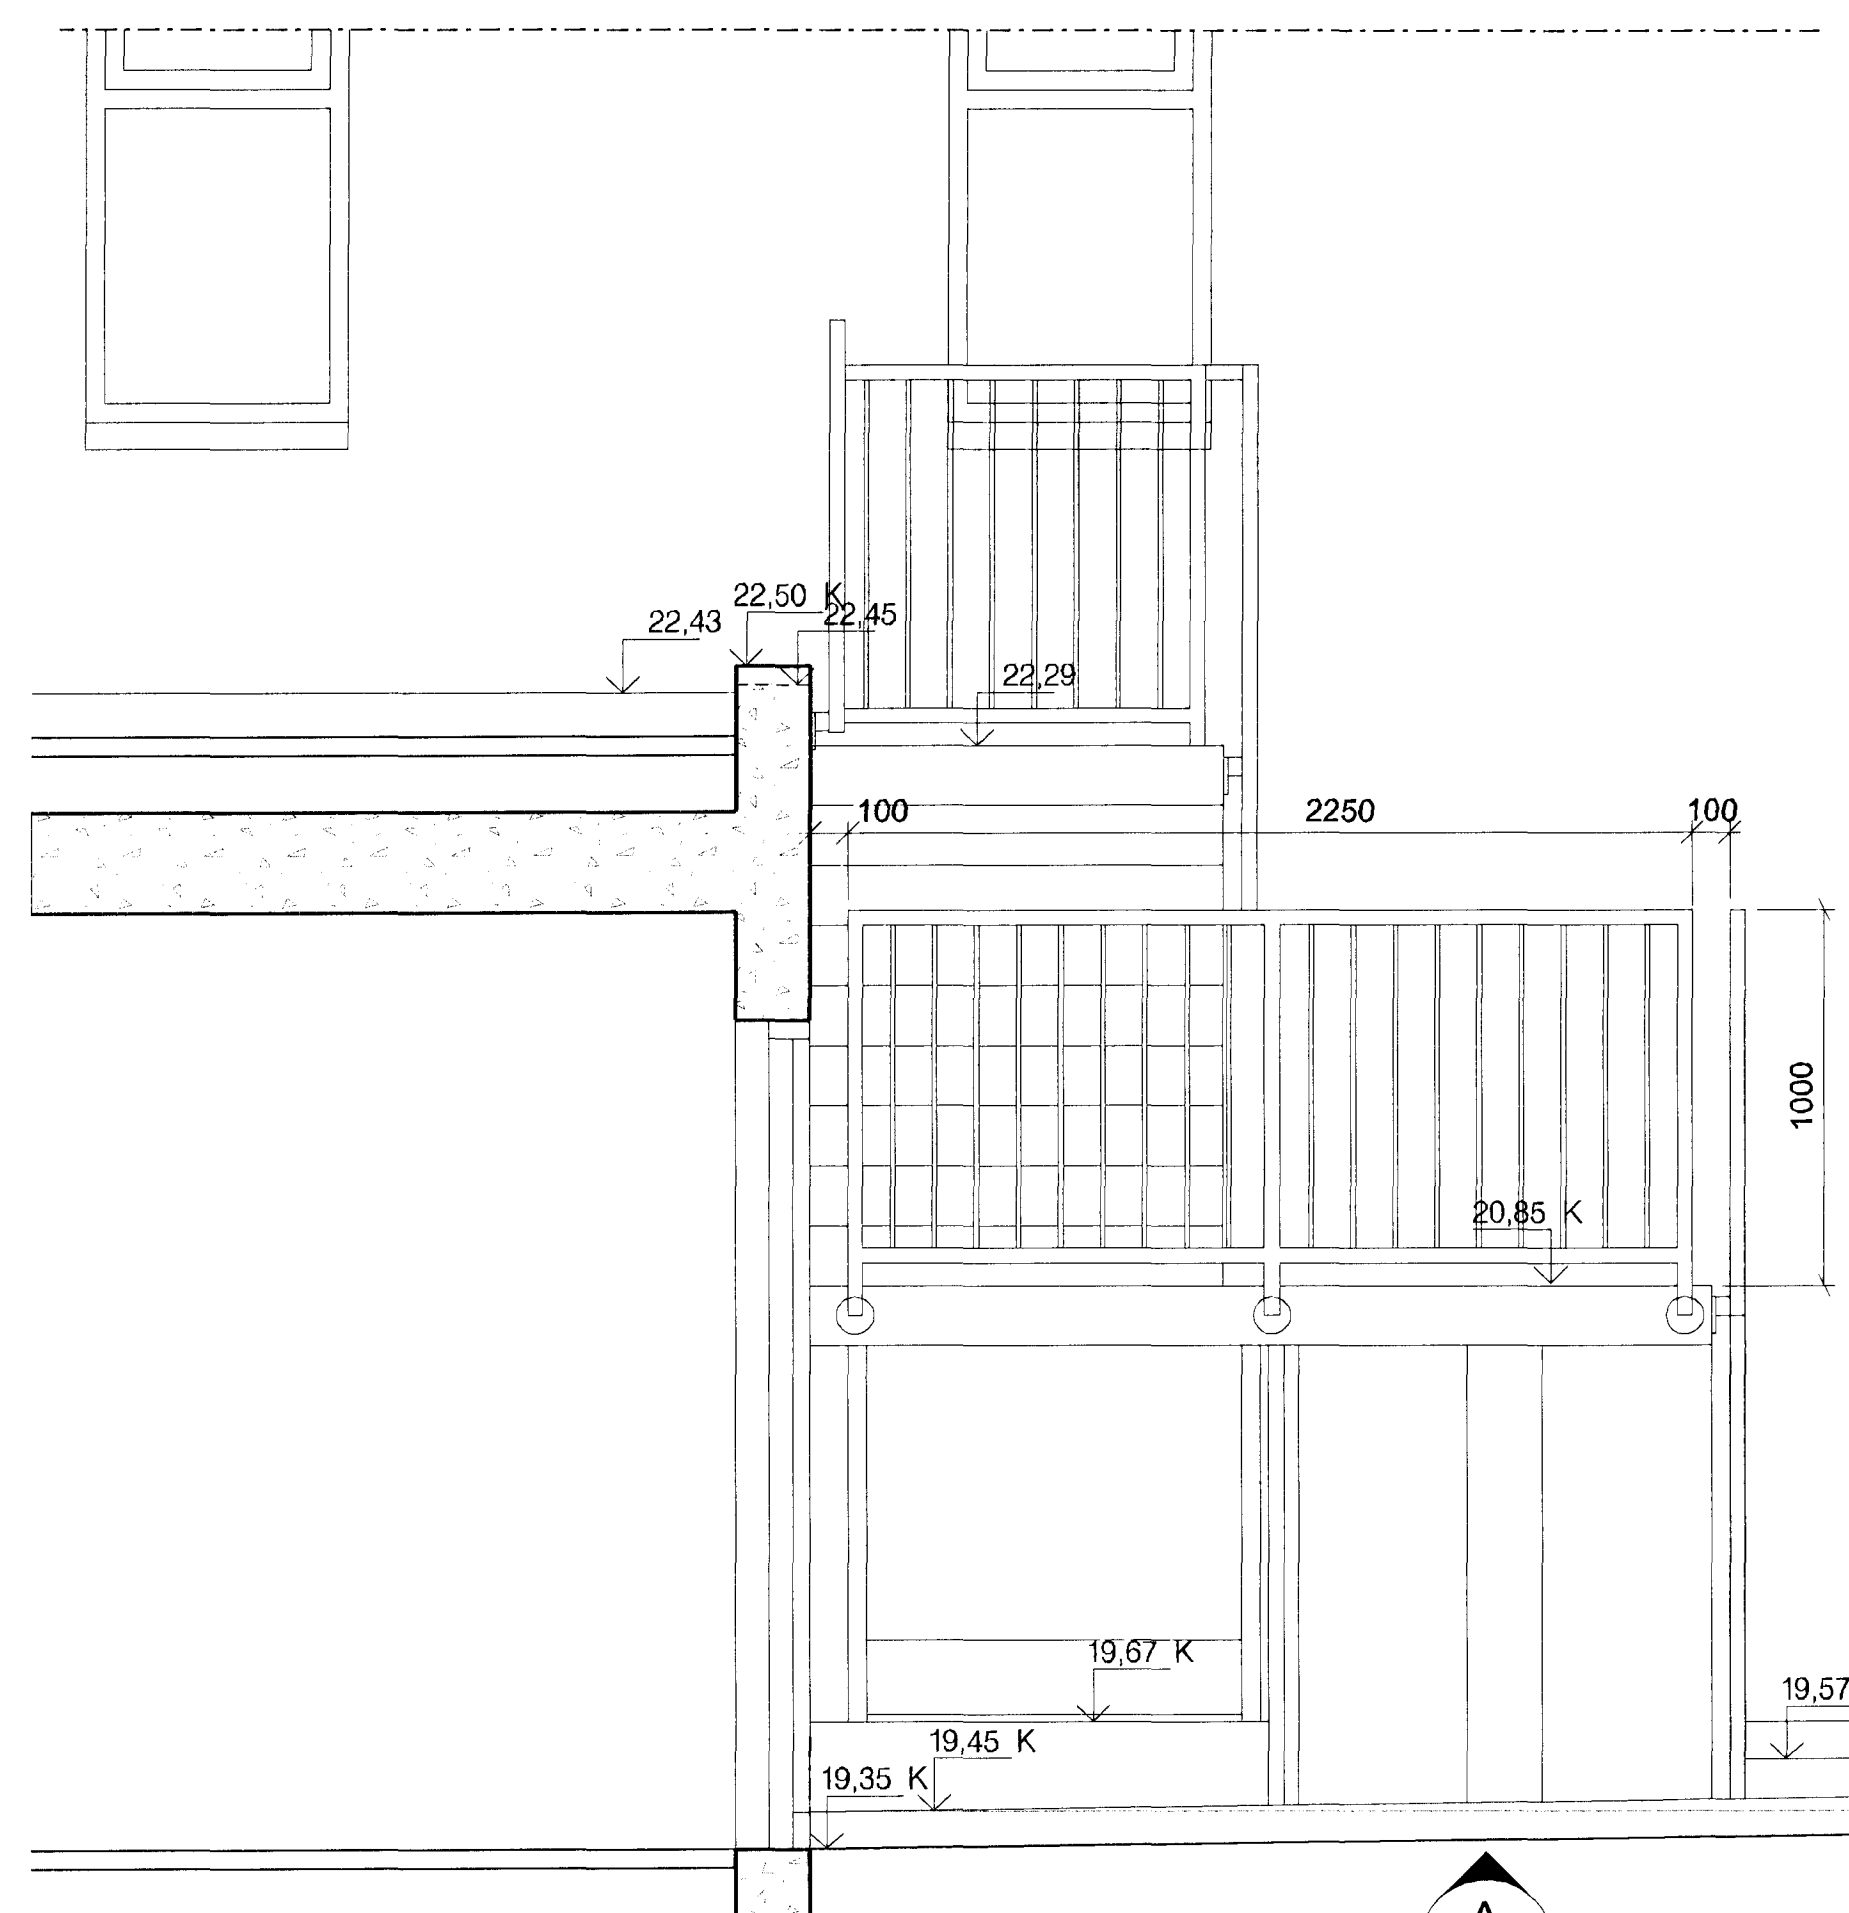

Samþykkt þann
11. mars 2013
Byggingaáskilningur / Hafnarfirði
Ennir Pál S. Gunnlaugsson

ÚTGAFA TEGNAÐ LYFRING DAGS
SNEIÐINGAR

ÁRTULMÁLHAÐHÖNDLÖG

VERKEFNI
SKIPALÓN 5
HAFNARFIRÐI

TEKINGAR
VERKTEIKNING
ÚTLITROPPUR

VERK NÚM.
0779

ÁSKILNINGAR
24-03

SKV 1:1
HAFNAR
TEKINGAR
UEF
SS
SS
DAGS
16.11.2012
ÚTGAFA