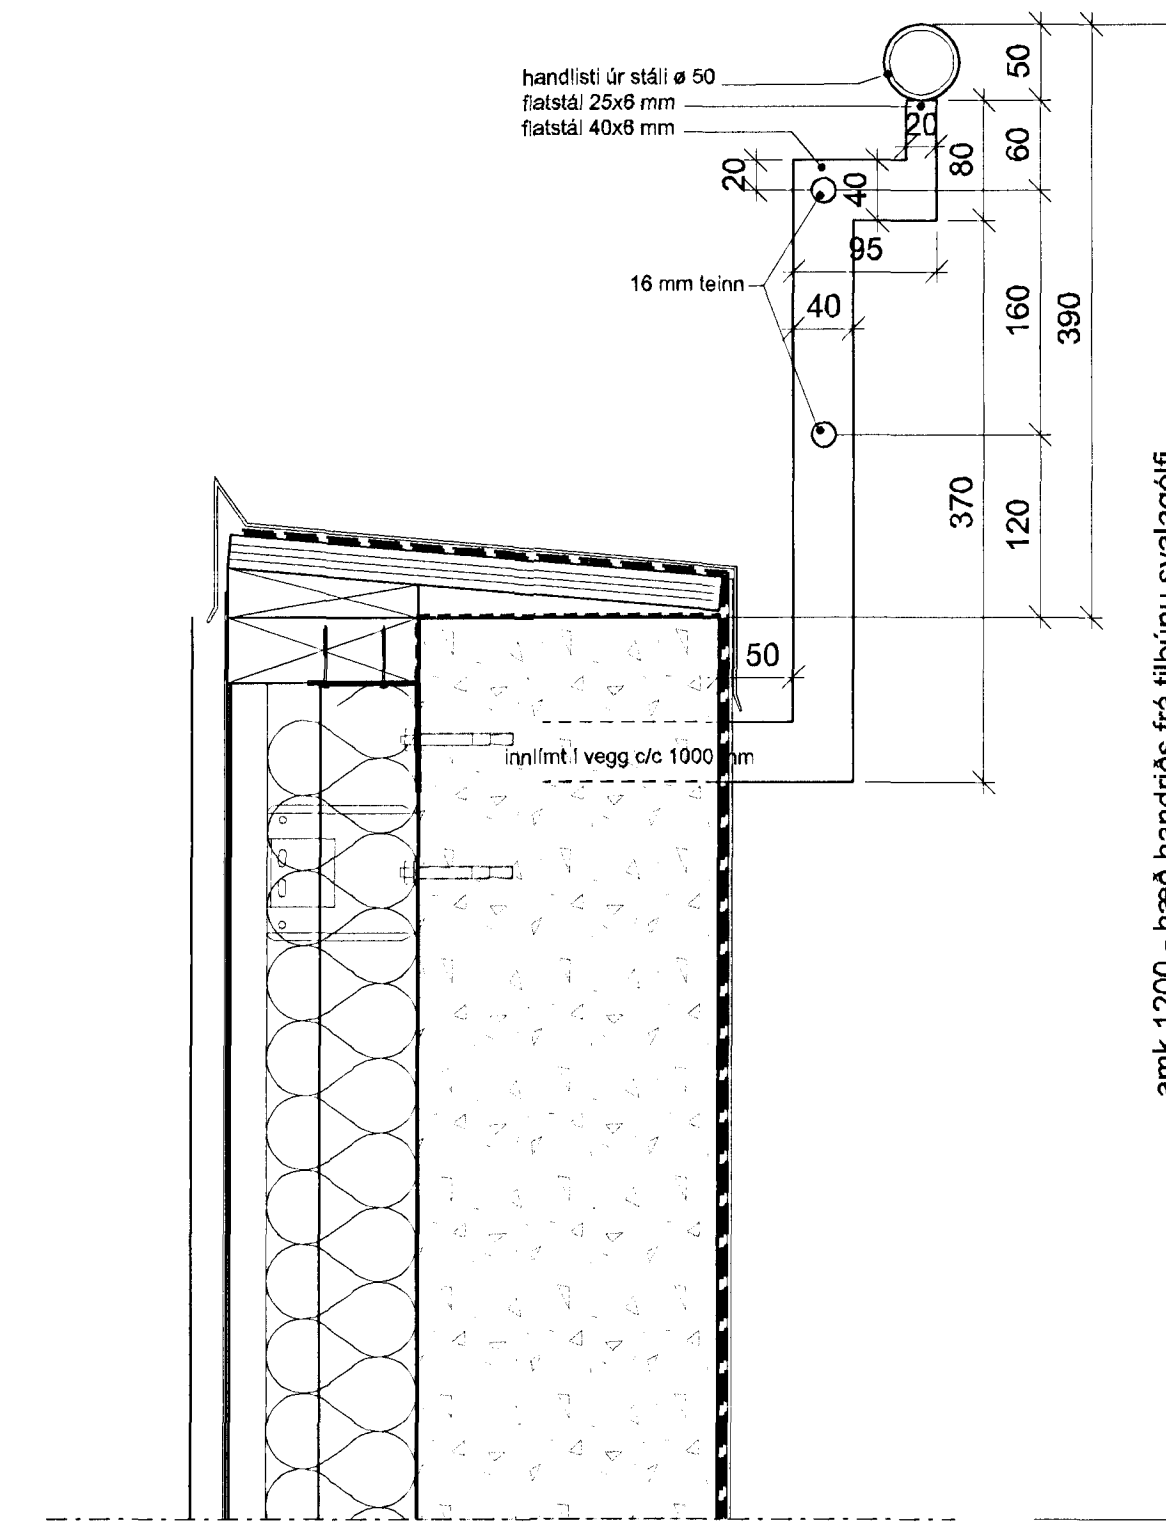

GRUNNMYND 1:20

SNEIÐING 1:20
Handrið svalir 5. hæð

ÚTLIT 1:20
Handrið svalir 5. hæð

GRUNNMYND 1:20
Handrið svalir 5. hæð

DEILI 1:5
Sneiðing í handrið á þaksvölum

TEIKNINGAR	MYN. / A1
VERKEIKNING	1:20
TEIKNINGAR	SS
VFARAD	UEF
SS	SS
DAGS.	16.11.2012
UTGAFA	UTGAFA
0779	36-02