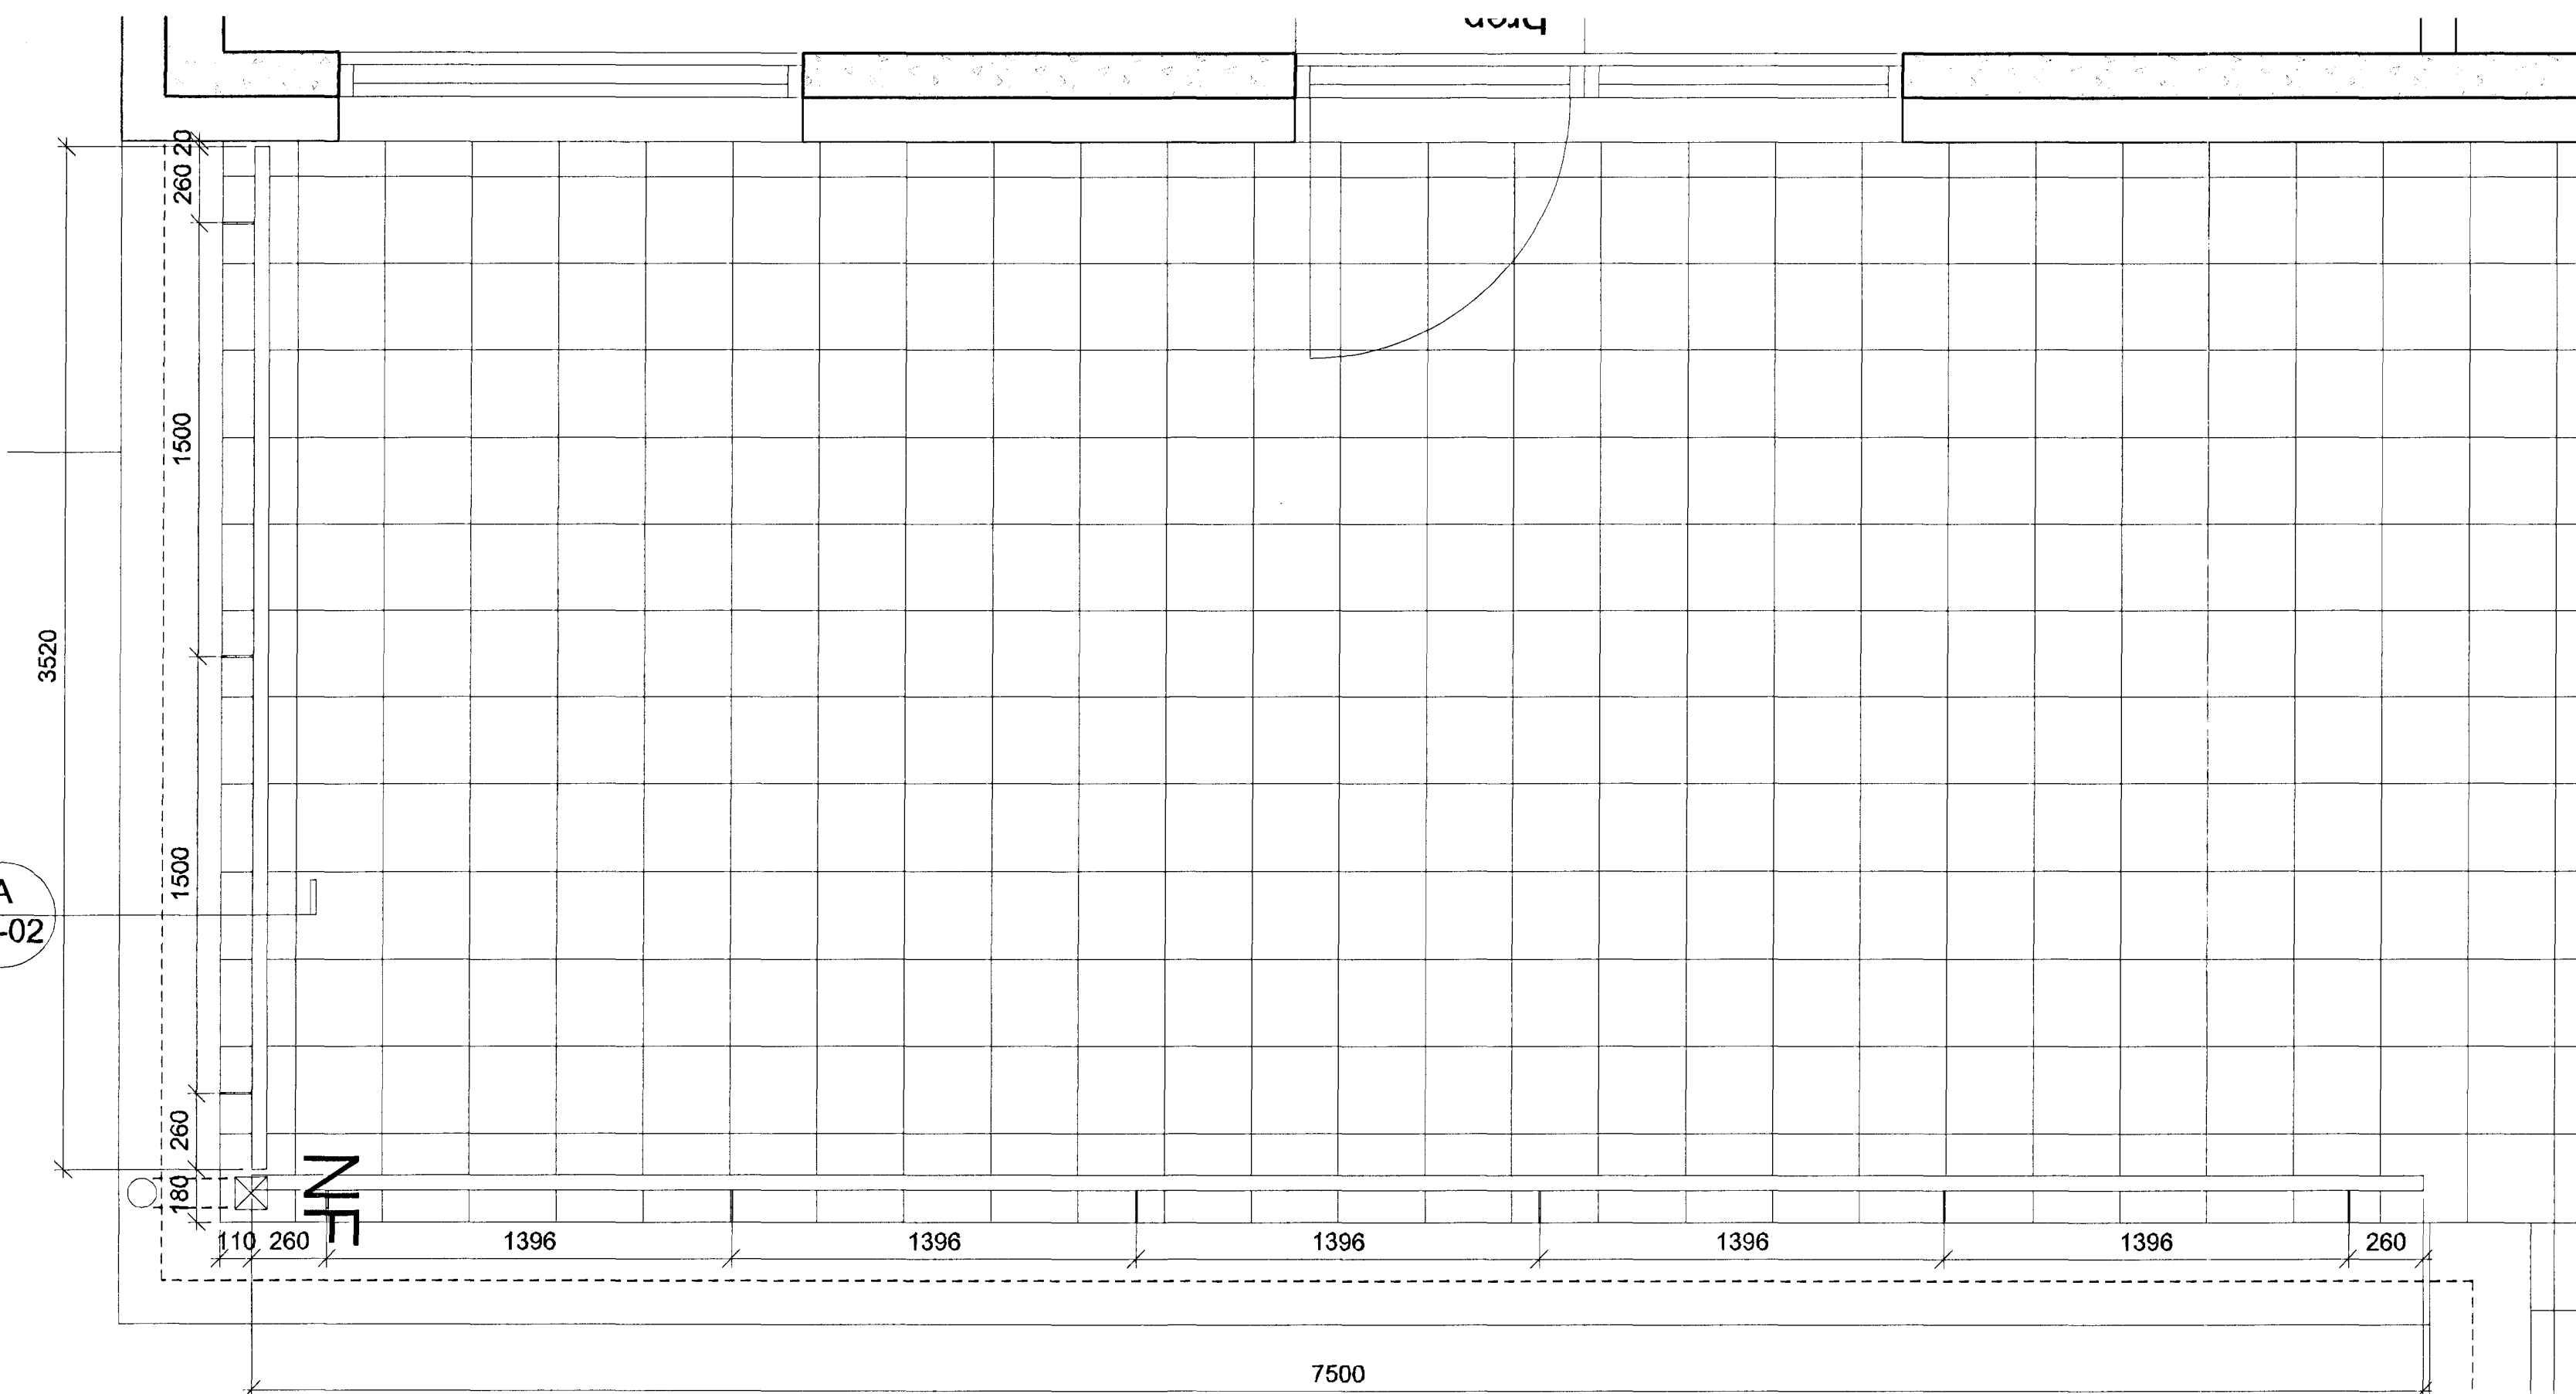

GRUNNMYND 1:20

SNEIÐING 1:20
Handrið svalir 5. hæð

ÚTLIT 1:20
Handrið svalir 5. hæð

GRUNNMYND 1:20
Handrið svalir 5. hæð

DEILI 1:5
Sneiðing í handrið á þaksvölum

TEIKNINGAR	MYN. / A1
VERKEIKNING	1:20
TEIKNINGAR	SS
VFARAD	UEF
SS	SS
DAGS.	16.11.2012
UTGAFA	UTGAFA
0779	36-02