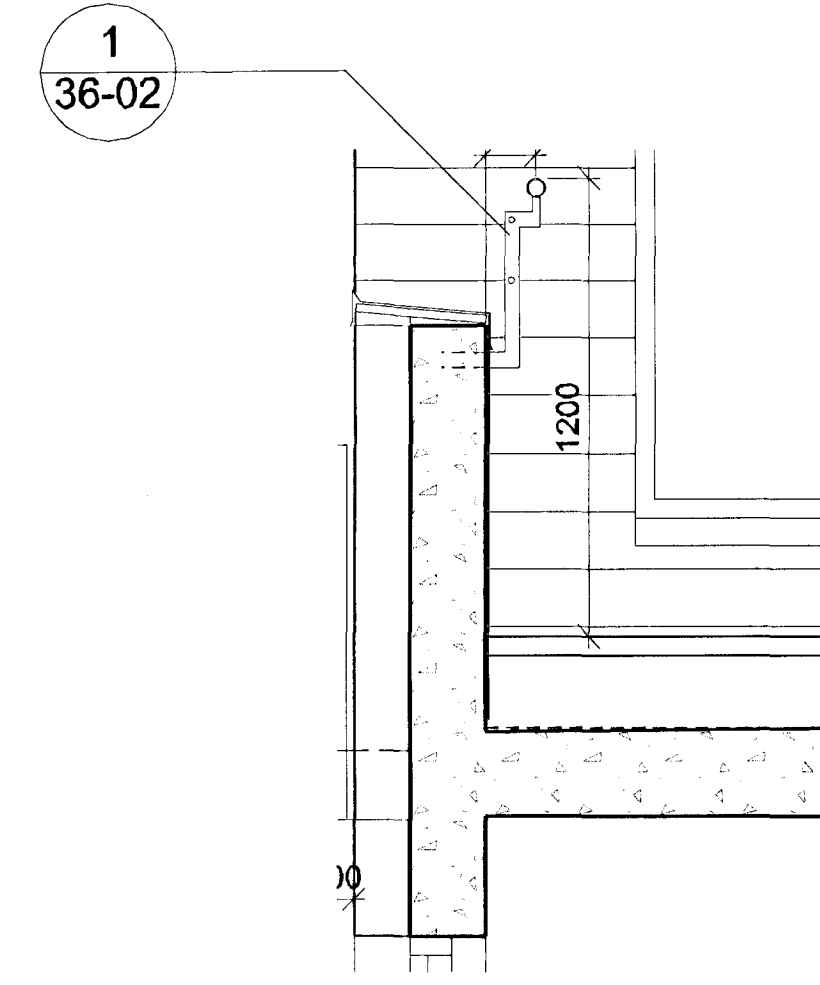

GRUNNMYND 1:20

SNEIÐING 1:20
Handrið svalir 5. hæð

ÚTLIT 1:20
Handrið svalir 5. hæð

GRUNNMYND 1:20
Handrið svalir 5. hæð

DEILI 1:5
Sneiðing í handrið á þaksvölum

TEIKNINGAR	MYN. / A1
VERKEIKNING	1:20
TEIKNINGAR	SS
VFARAD	UEF
SS	SS
DAGS.	16.11.2012
UTGAFA	UTGAFA
0779	36-02