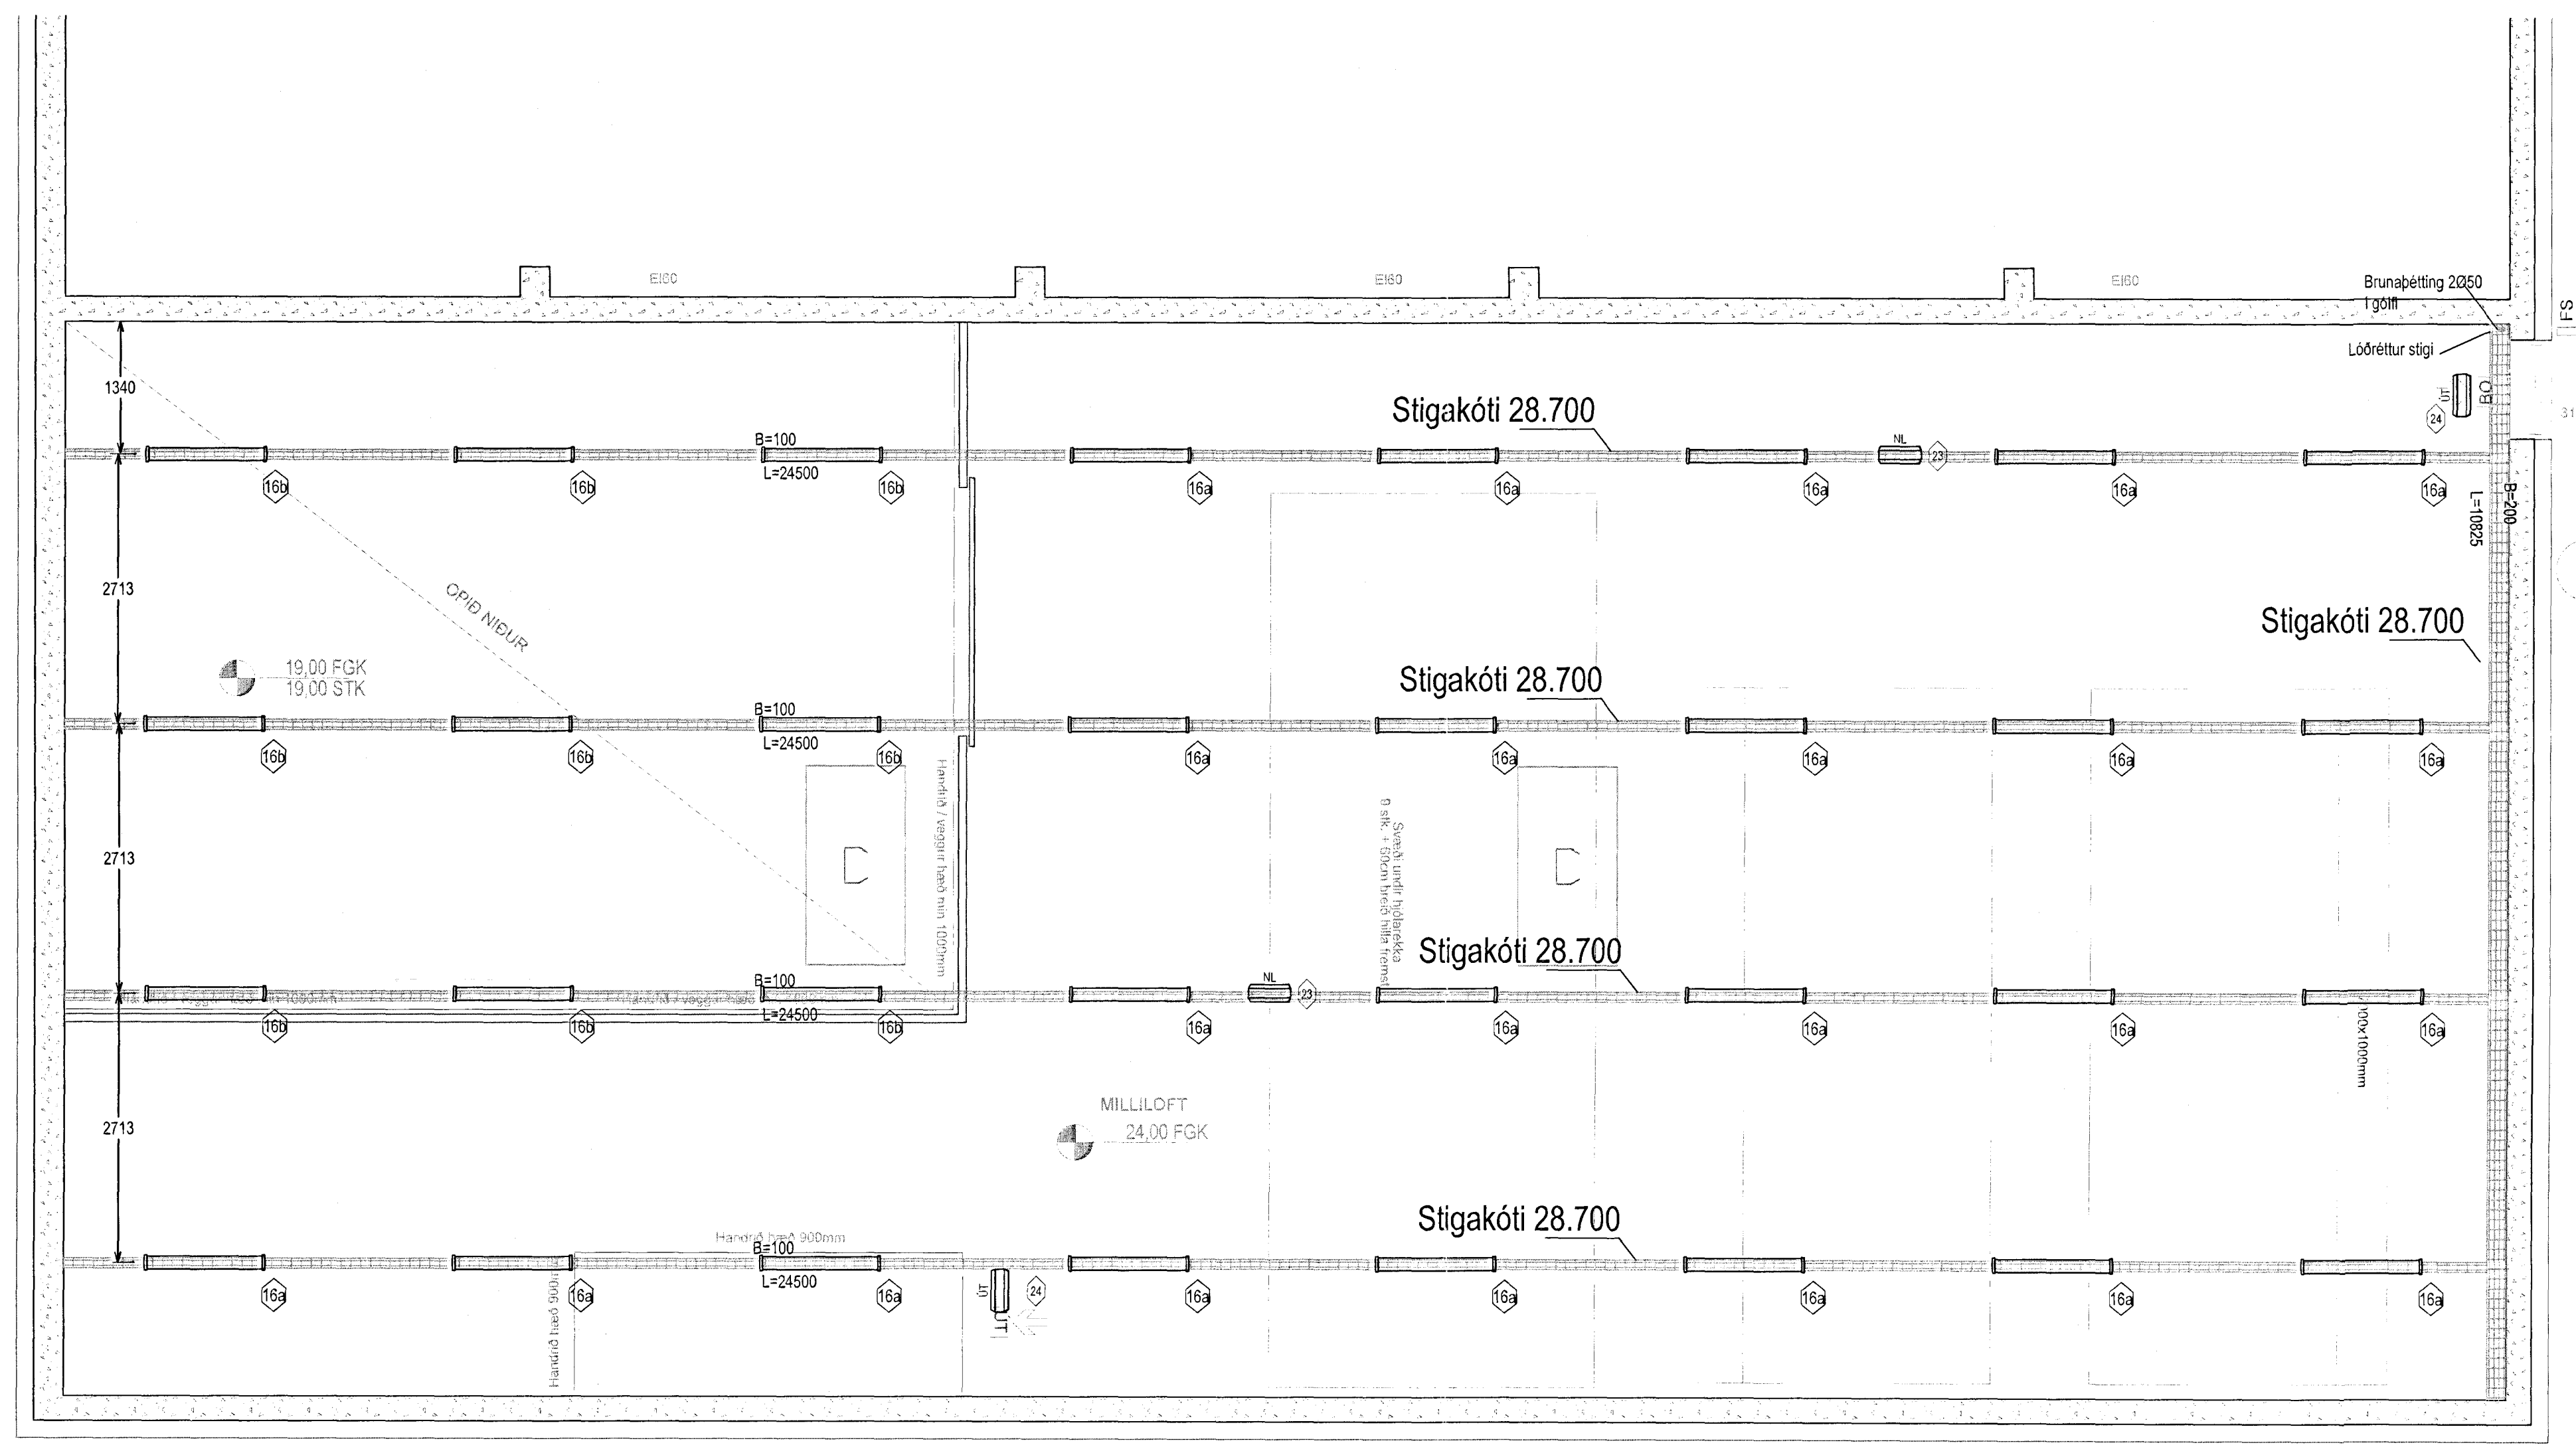

Byggingafultrúi Hafnarfjarðar
Móttekið þann
30 APR 2013
GS

ADALHÖNDLUR
GÍG. DAGS. ÚTGAFURÉTTI. HANNAÐ. TEKN. YFRF.

EFLA
VERKFRÆÐI • TOFA
Sími: 412 6000 www.efla.is

Héðinn
Gjáhella 4
221 Hafnarfjörður

Raflagnir
Lampaplan
2. hæð

TEKNIÐMÉR	BLAÐSTÆRÐ	HANNAÐ	ARI
32-2166	A1	ARI	—
02_3_15_04	YFRFARND	—	—
DAGS.	MÆLIKVARÐI	ÚTGÁFA	
29.06.2012	1:50	A	

SAMRÝKKT:
Kennitala: Davíð Pjetursson 3339