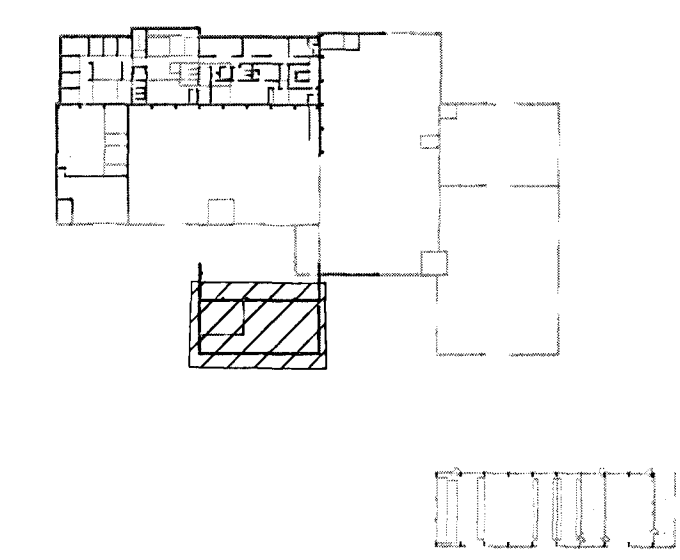

Byggingafultrúi Hafnarfjarðar
Móttekið þann
30 APR 2013
GS

ADALHÖNDLUR
GÍG. DAGS. ÚTGAFURÉTTI. HANNAÐ. TEKN. YFRF.

EFLA
VERKFRÆÐI • TOFA
Sími: 412 6000 www.efla.is

Héðinn
Gjáhella 4
221 Hafnarfjörður

Raflagnir
Lampaplan
2. hæð

TEKNIÐMÉR	BLAÐSTÆRÐ	HANNAÐ	ARI
32-2166	A1	ARI	—
02_3_15_04	YFRFARND	—	—
DAGS.	MÆLIKVARÐI	ÚTGÁFA	
29.06.2012	1:50	A	

SAMRÝKKT:
Kennitala: Davíð Pjetursson 3339