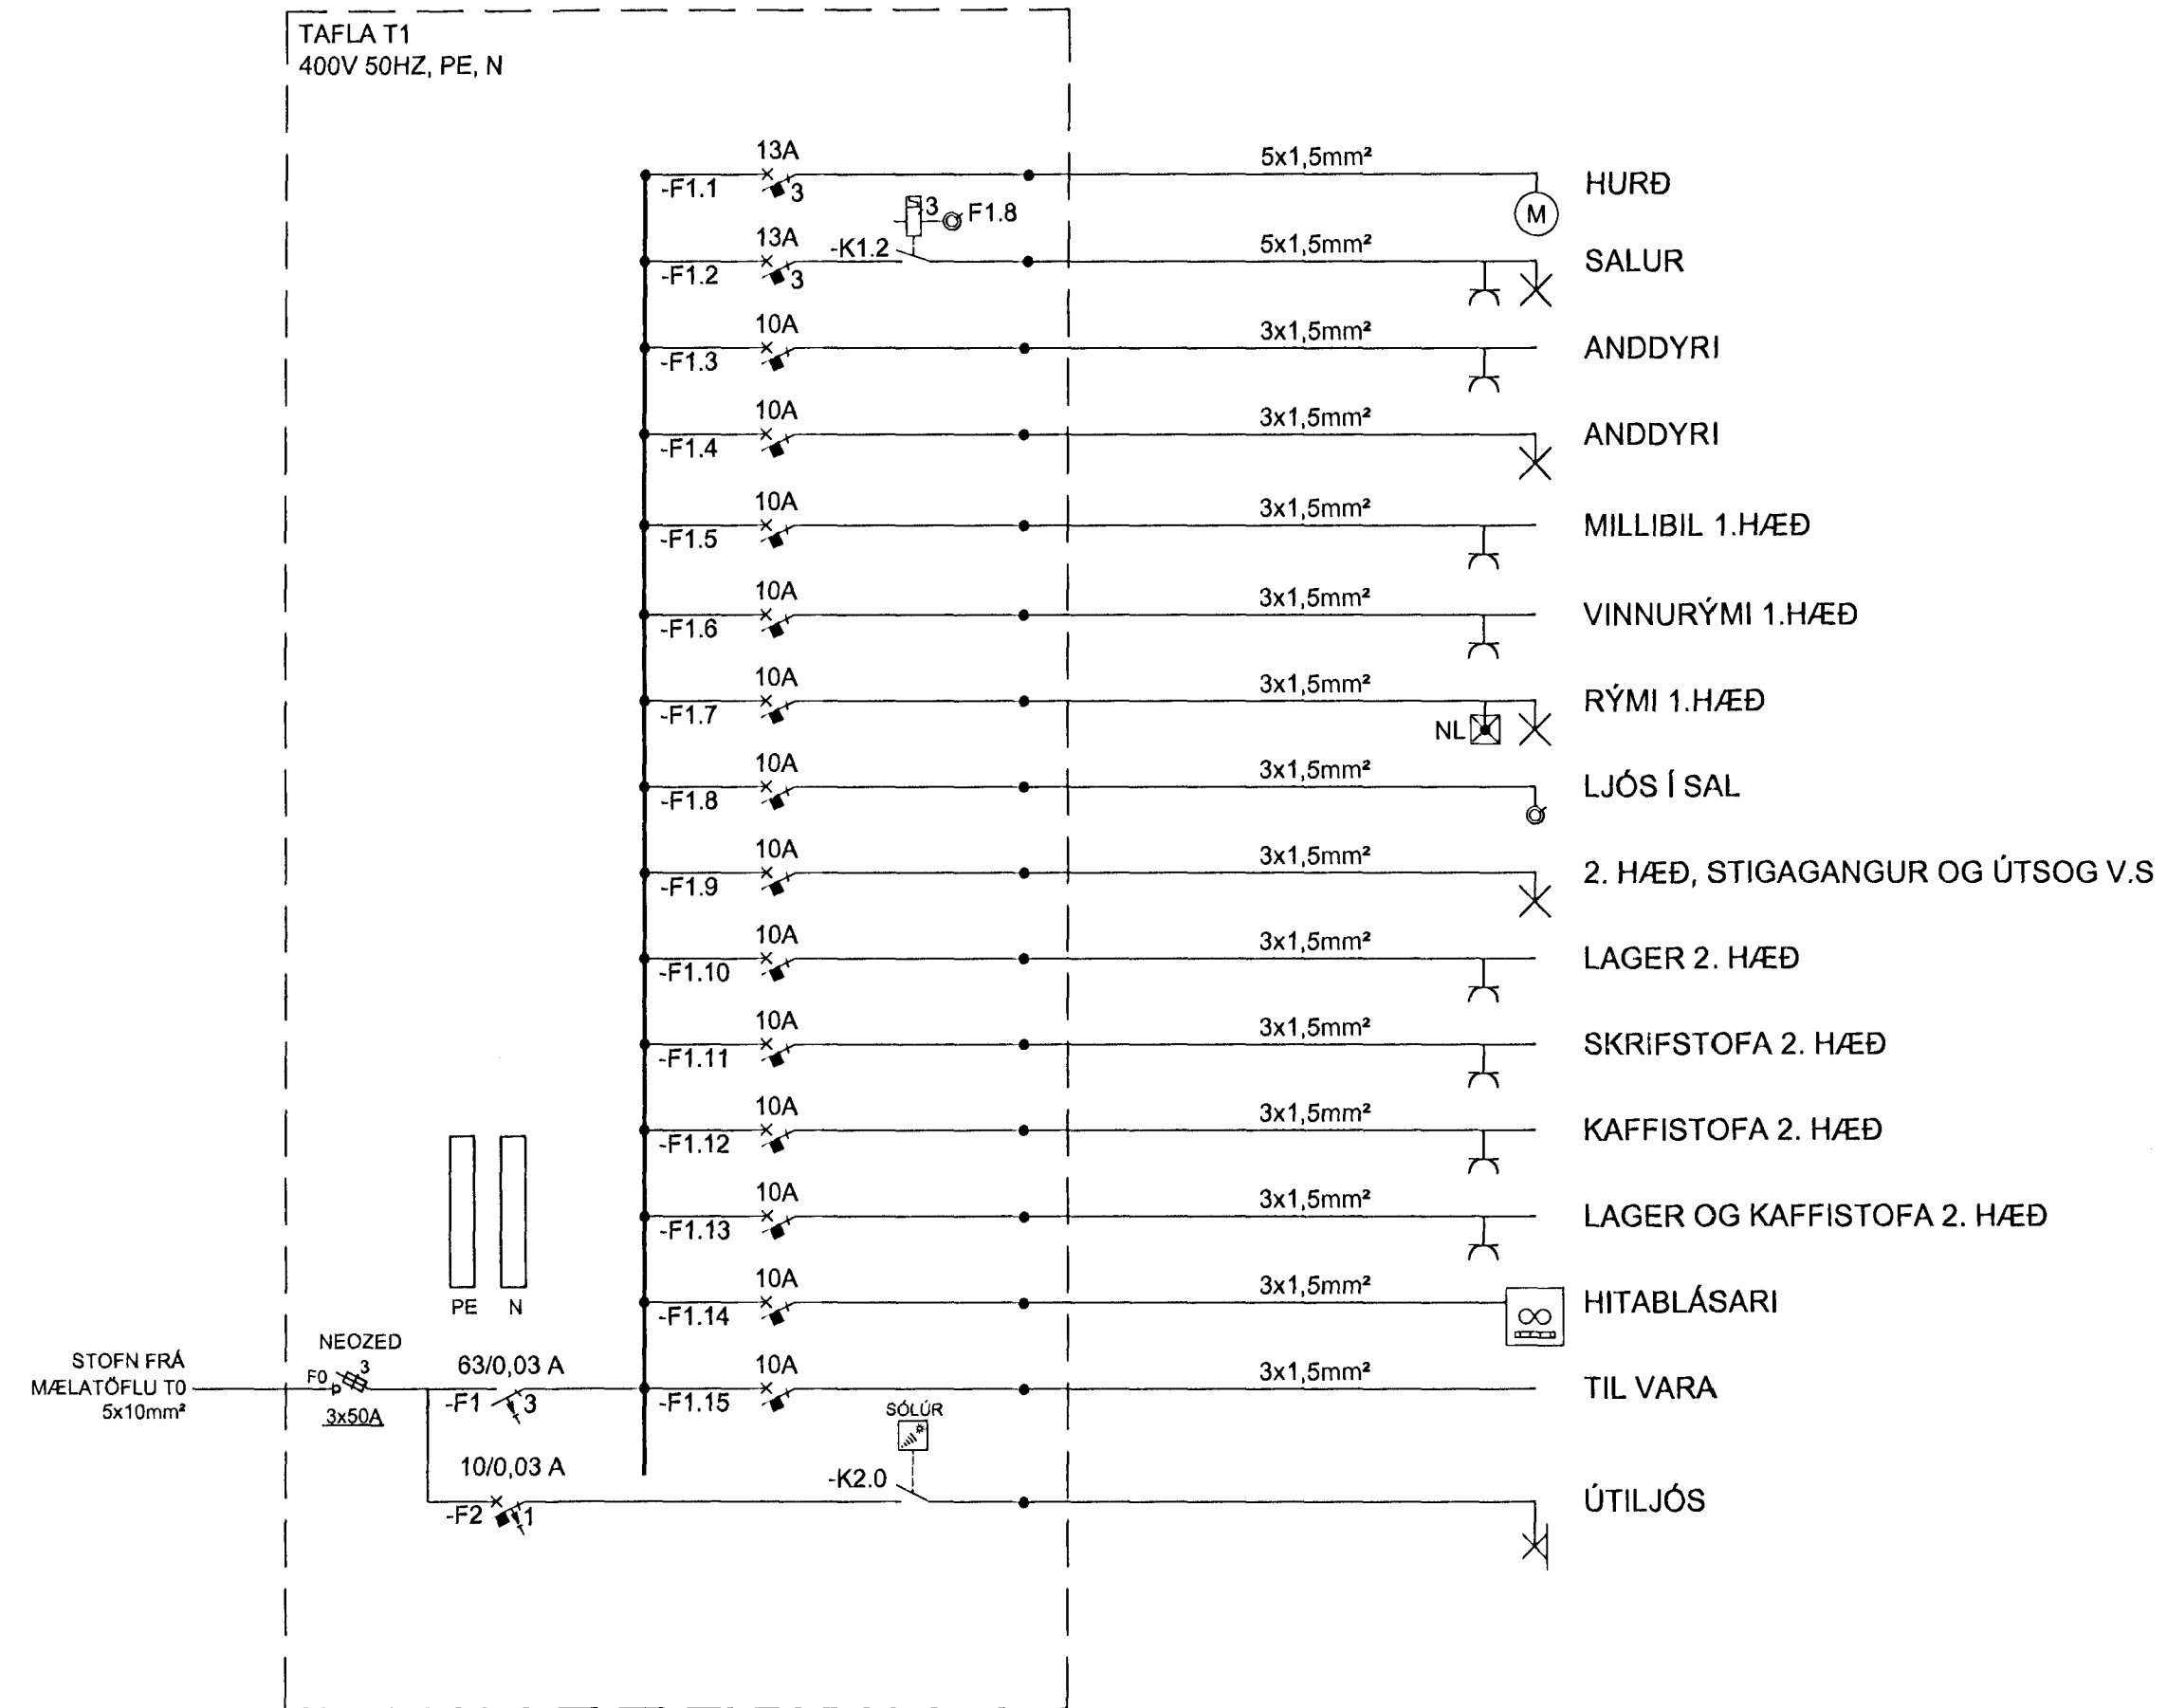

PRENTAD: 20. mars 2013 15:01:08

TÖLVUSKÖA: S:13-vnn151-Hafnarfjörður268 Grandatröð 3a reyndarteikningar7 TEIKNINGARIR-RAFKERFIGRUNNMYNDR/Lampar-Lágspenna.dwg

Byggingafultrúi Hafnarfjarðar  
Móttekið þann  
30 APR 2013  
GS

ÚTGÁFUFERILL					
ÚTG.	DAGS.	SKÝRINGAR	HANNAD	YFIRF.	SAMP.
01	20.03.13	REYNDARTEIKNING	PJ	KG	PJ
DAGS. UNDIRSKRIFTAR		F.H. MANNVITS (NAFN OG KT.)			
20.03.13		 MANNVIT hf. Kt. 250953-4969 			
DAGS. UNDIRSKRIFTAR		SAMRÆMINGARHÖNNUÐUR / HÖNNUNARSTJÓRI (NAFN OG KT.)			
20.03.13		 120944.2669			
HÖNNUÐUR					
 MANNVIT Grensásvegi 1 108 Reykjavík Sími: 422 3000 Fax: 422 3001 www.mannvit.is mannvit@mannvit.is Kt: 430572-0169 <small>© ÖLL AFNOT OG AFRITUN TEIKNINGAR, AÐ HLUTA EÐA HEILD, ER HÁÐ SKRIFLEGU LEYFI HÖFUNDA.</small>		HEITI VERKS			
<b>GRANDATRÖÐ 3a</b> GRANDATRÖÐ 3a 220 - HAFNARFJÖRÐUR					
HEITI TEIKNINGAR					
TAFLA T1 EINLÍNEMYND					
VERKNÚMÉR	3.151.268	MKV.	-	STÆRD	A2
TEIKNINGANÚMÉR	R003	ÚTGÁFA	01		