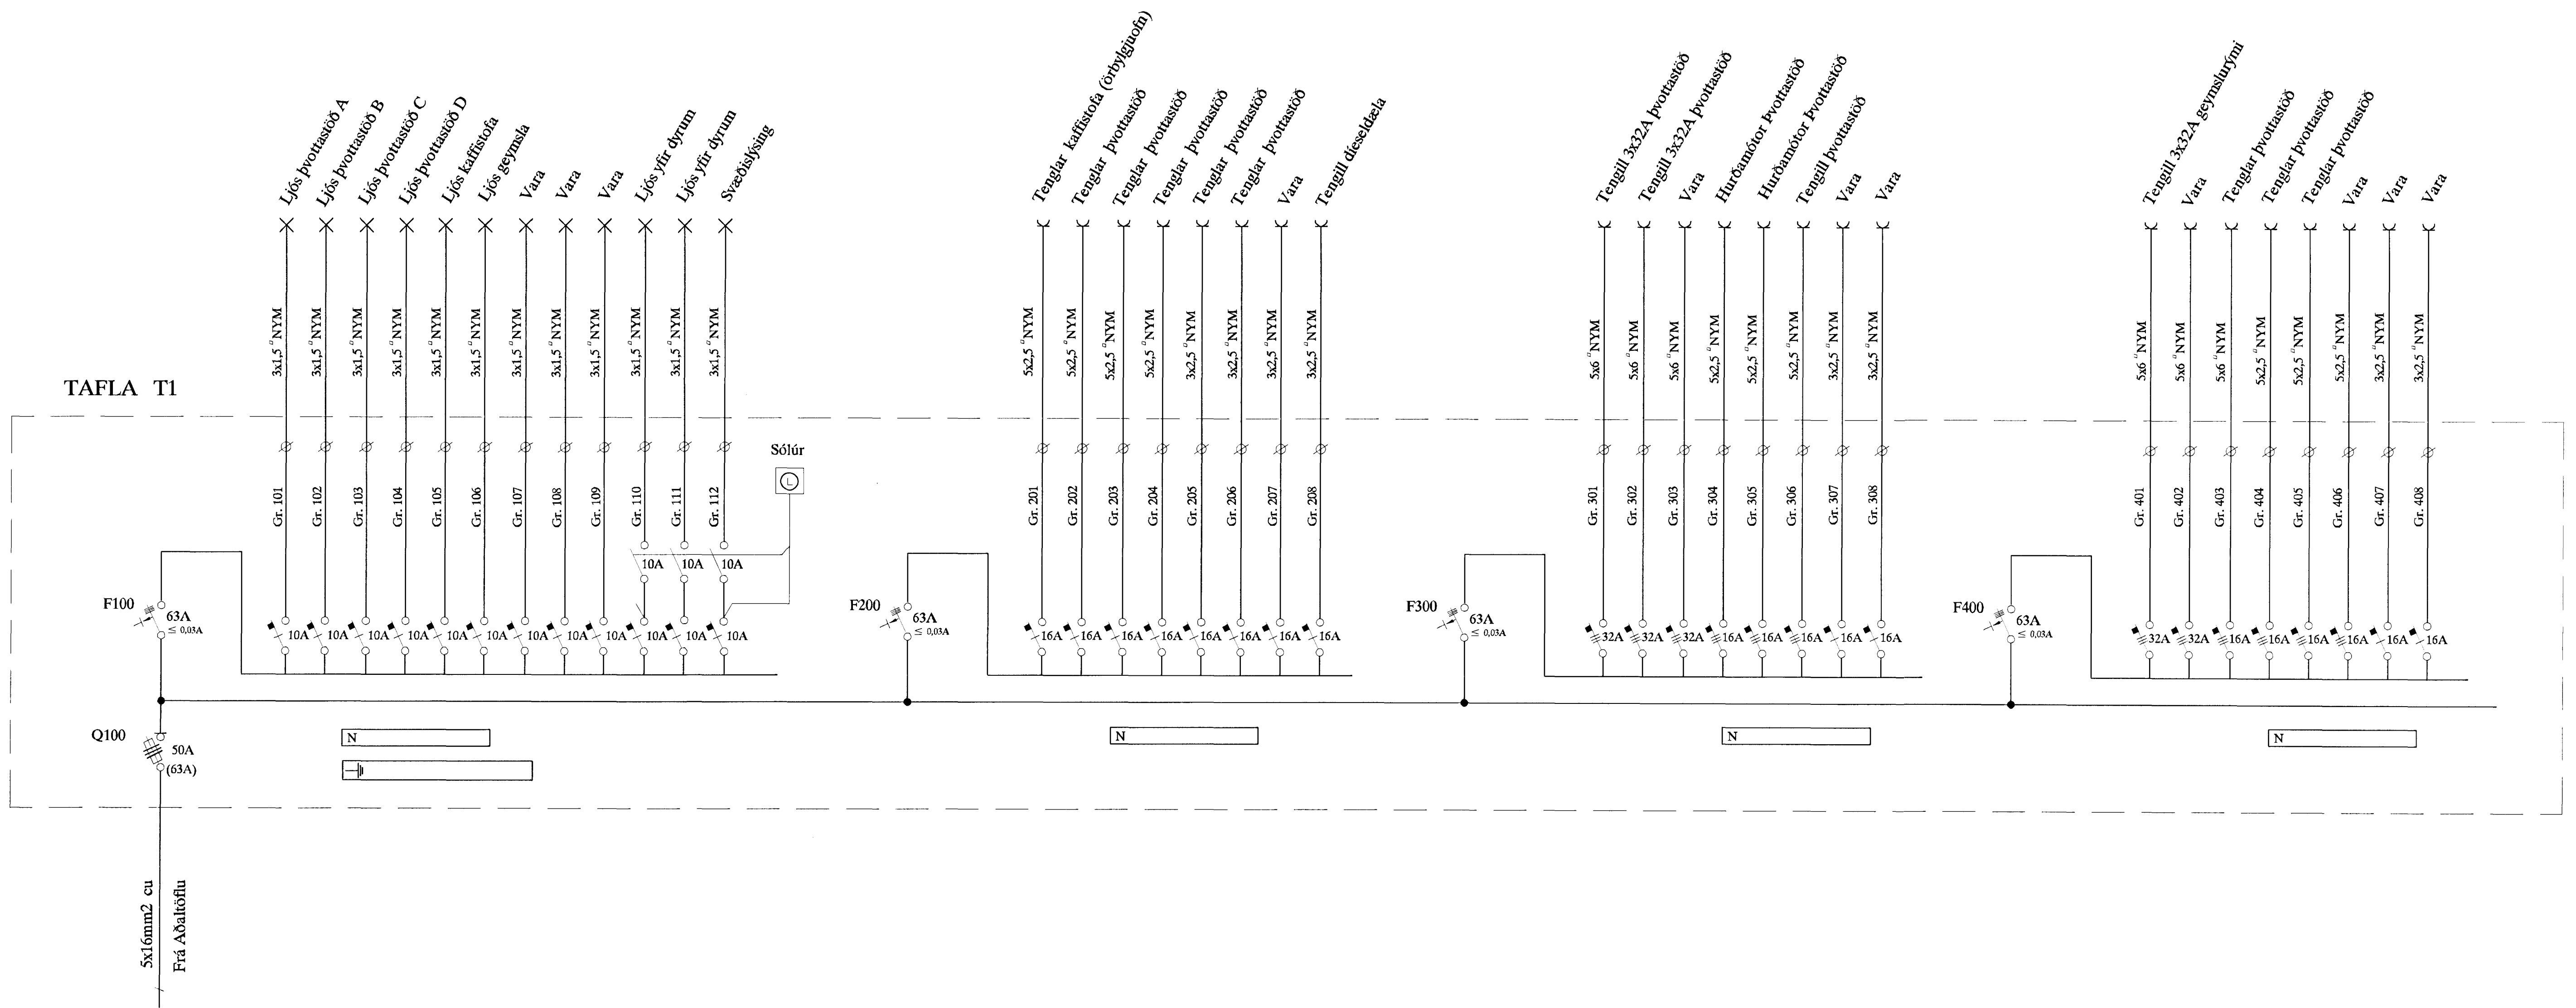

TAFLA T1

Hermann Sigurðsson
Aritun aðalhönnuðar 29.05.13

A		13-04-10	VIÐBYGGINGU BÆTT VIÐ	B.P.T.	T.S.	220146-2439	MELBRAUT 18 HAFNARFIRÐI EINLÍNUMYND AF TÖFLU T1	SKV. 1:50
ÚT	DAGS			ÞEKK	LISSAÐ	RAMMYKKT	TERA S/F	DRÖG 5 AF 5
							RAFMAGNSVERKFRÆÐISTOFA HOMUND BRILLERSEN TRASTIÞVINGURSSON	DRÖG 5 AF 5
							RAFMAGNSVERKFRÆÐISTOFA SÍMÍ 5607388 SÍMÍ 5907390	ÚTÍÐ A