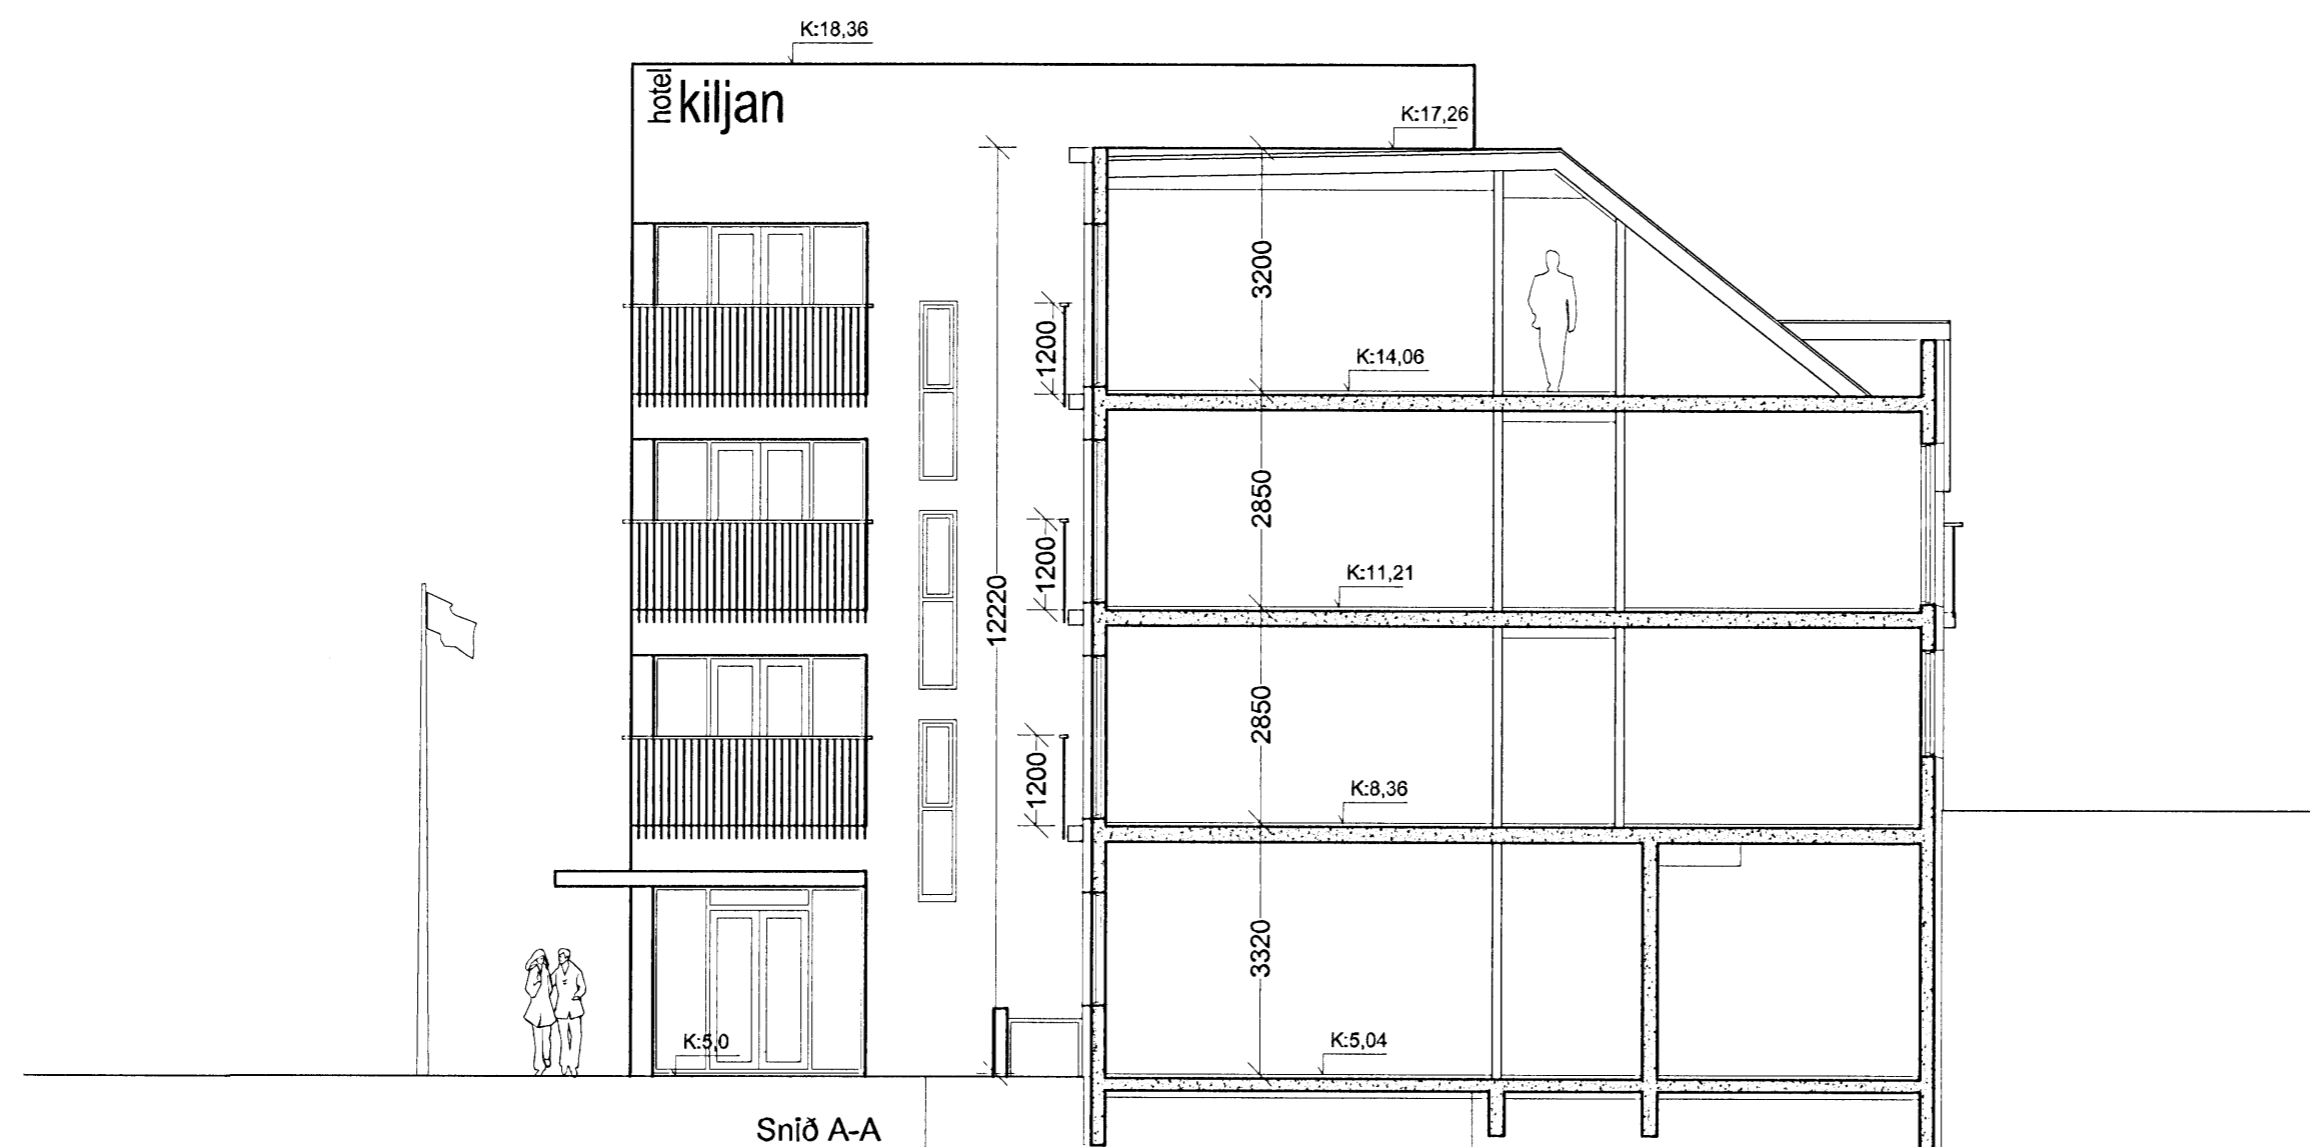

Útlit suður

Útlit norður

Snið A-A

BREYTINGAR

NR.	DAGS.	BREYTING	SP.
A	16.04.2008	Svalfr fjarlægðar og hæðakodar settur inn	

Hughrif ehf

HÖNNUN - SKIPULAG - RÁÐGJÖF

ÖLDUGRANDI 3
107 REYKJAVÍK
ICELAND

TEL: +354 6919115
TEL: +354 5513107
ilol@hive.is

ÞORLEIFUR EGGERTSSON ARKIT FAÍ. KT: 040163-4849

VERK
Suðurgata 18

TEIKNING
Útlit og snið

KVARÐI
A2 1:100

DAGS.
01.04.2008
TEIKNAD AF
ÞE

TEIKNING NR.

A-03-07