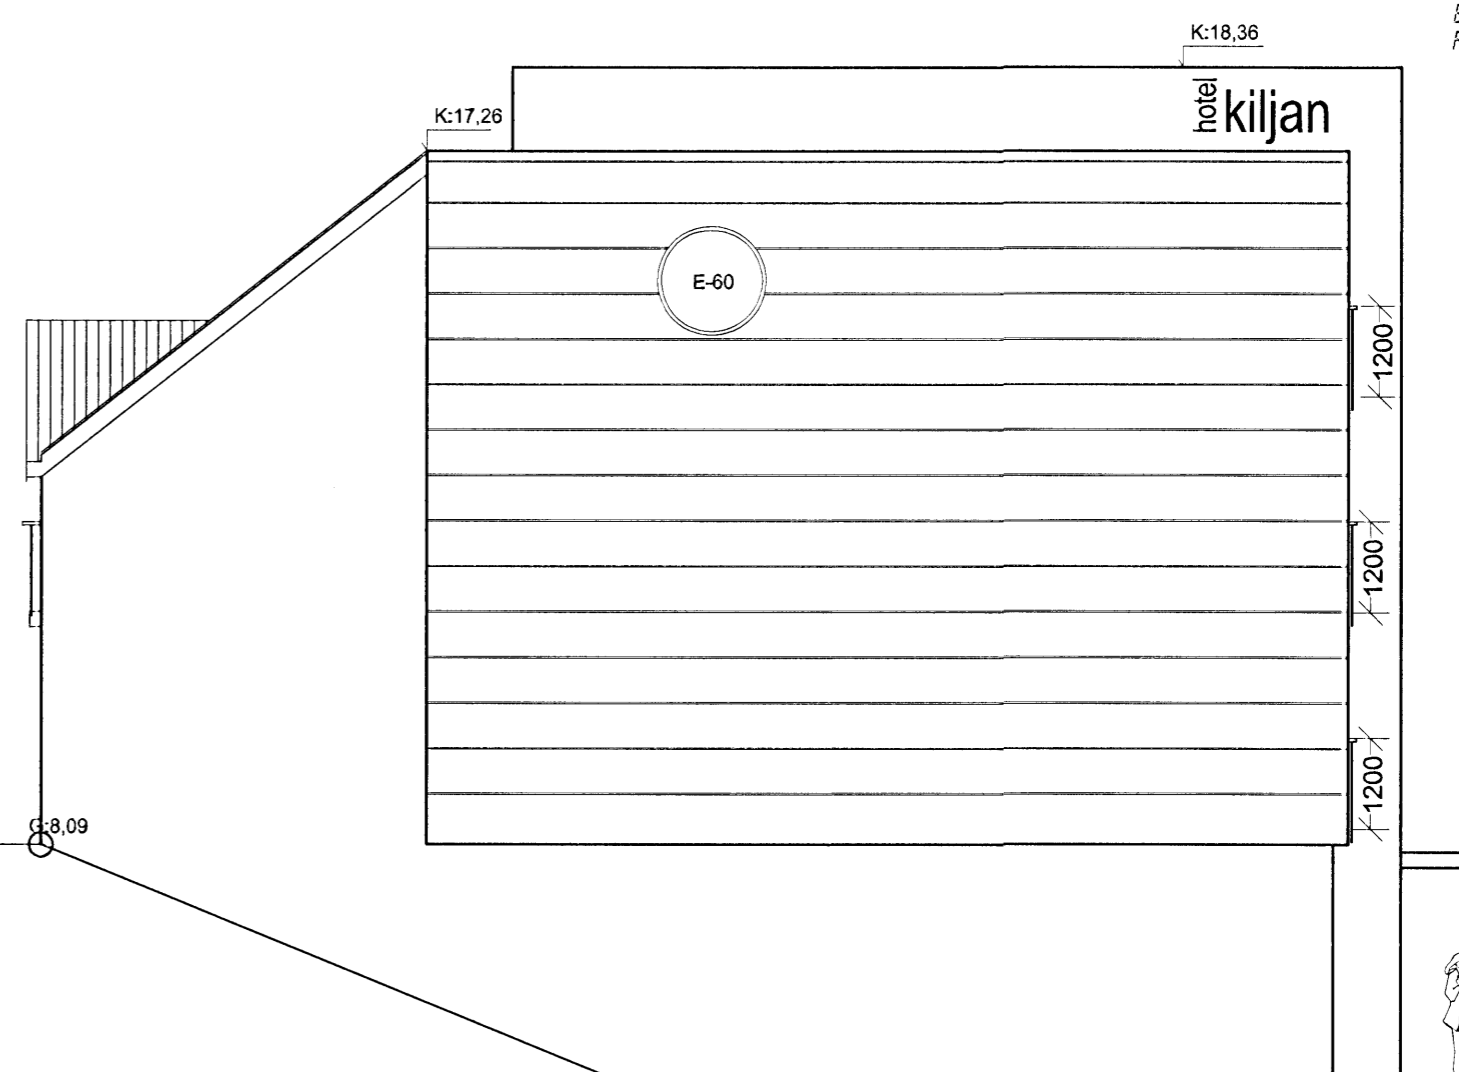

Útlit suður

Útlit norður

Snið A-A

BREYTINGAR

NR.	DAGS.	BREYTING	SP.
A	16.04.2008	Svalfr fjarlægðar og hæðakodar settur inn	

Hughrif ehf

HÖNNUN - SKIPULAG - RÁÐGJÖF

ÖLDUGRANDI 3
107 REYKJAVÍK
ICELAND

TEL: +354 6919115
TEL: +354 5513107
ilol@hive.is

ÞORLEIFUR EGGERTSSON ARKIT FAÍ. KT: 040163-4849

VERK
Suðurgata 18

TEIKNING
Útlit og snið

KVARÐI
A2 1:100

DAGS.
01.04.2008
TEIKNAD AF
ÞE

TEIKNING NR.

A-03-07