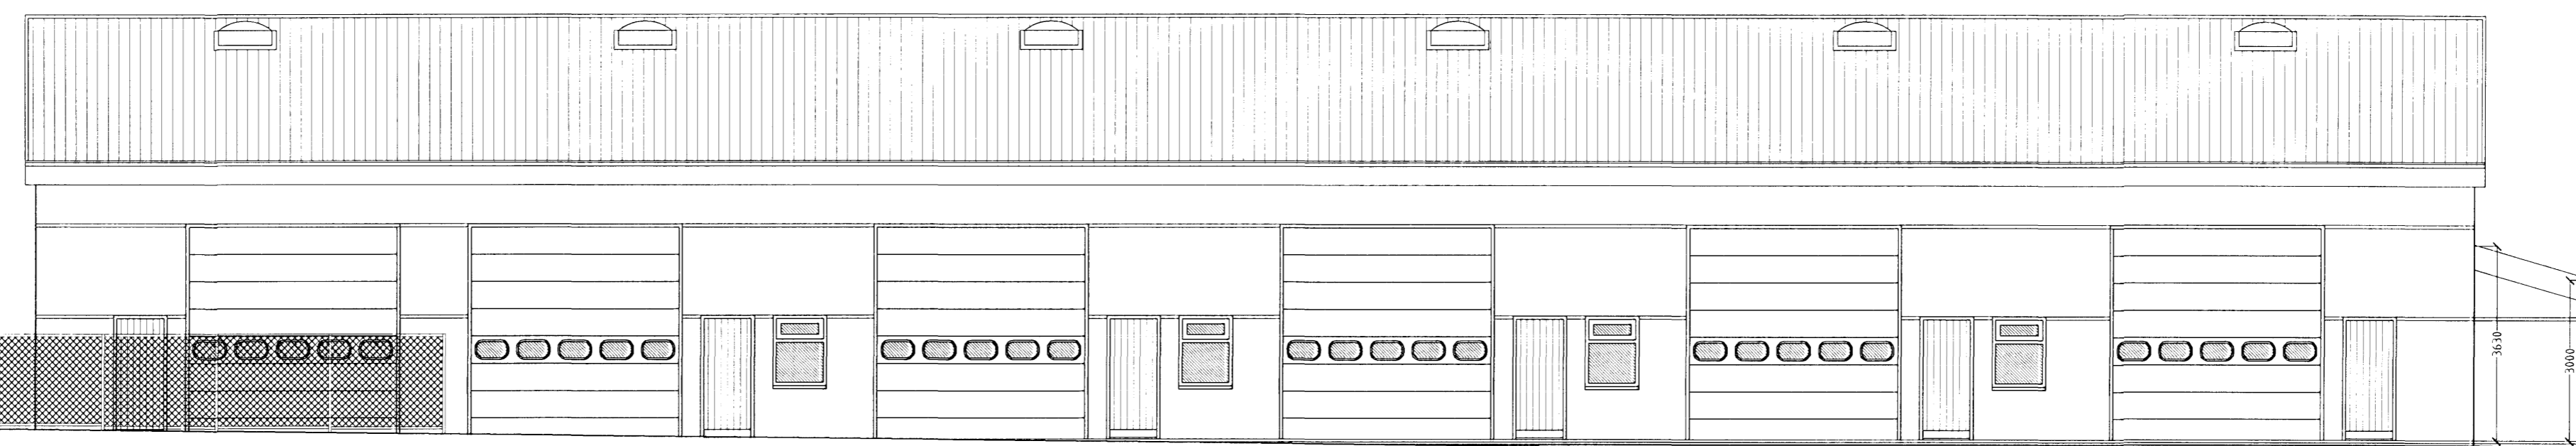

STEINHELLA 3 HAFNARFIRÐI.

Samþykkt þann
23 APR 2008
Byggingafræðingur í Hafnarfirði
E.H. Jón Sigurðsson

ÚTLIT SUÐUR MKV. 1:100.