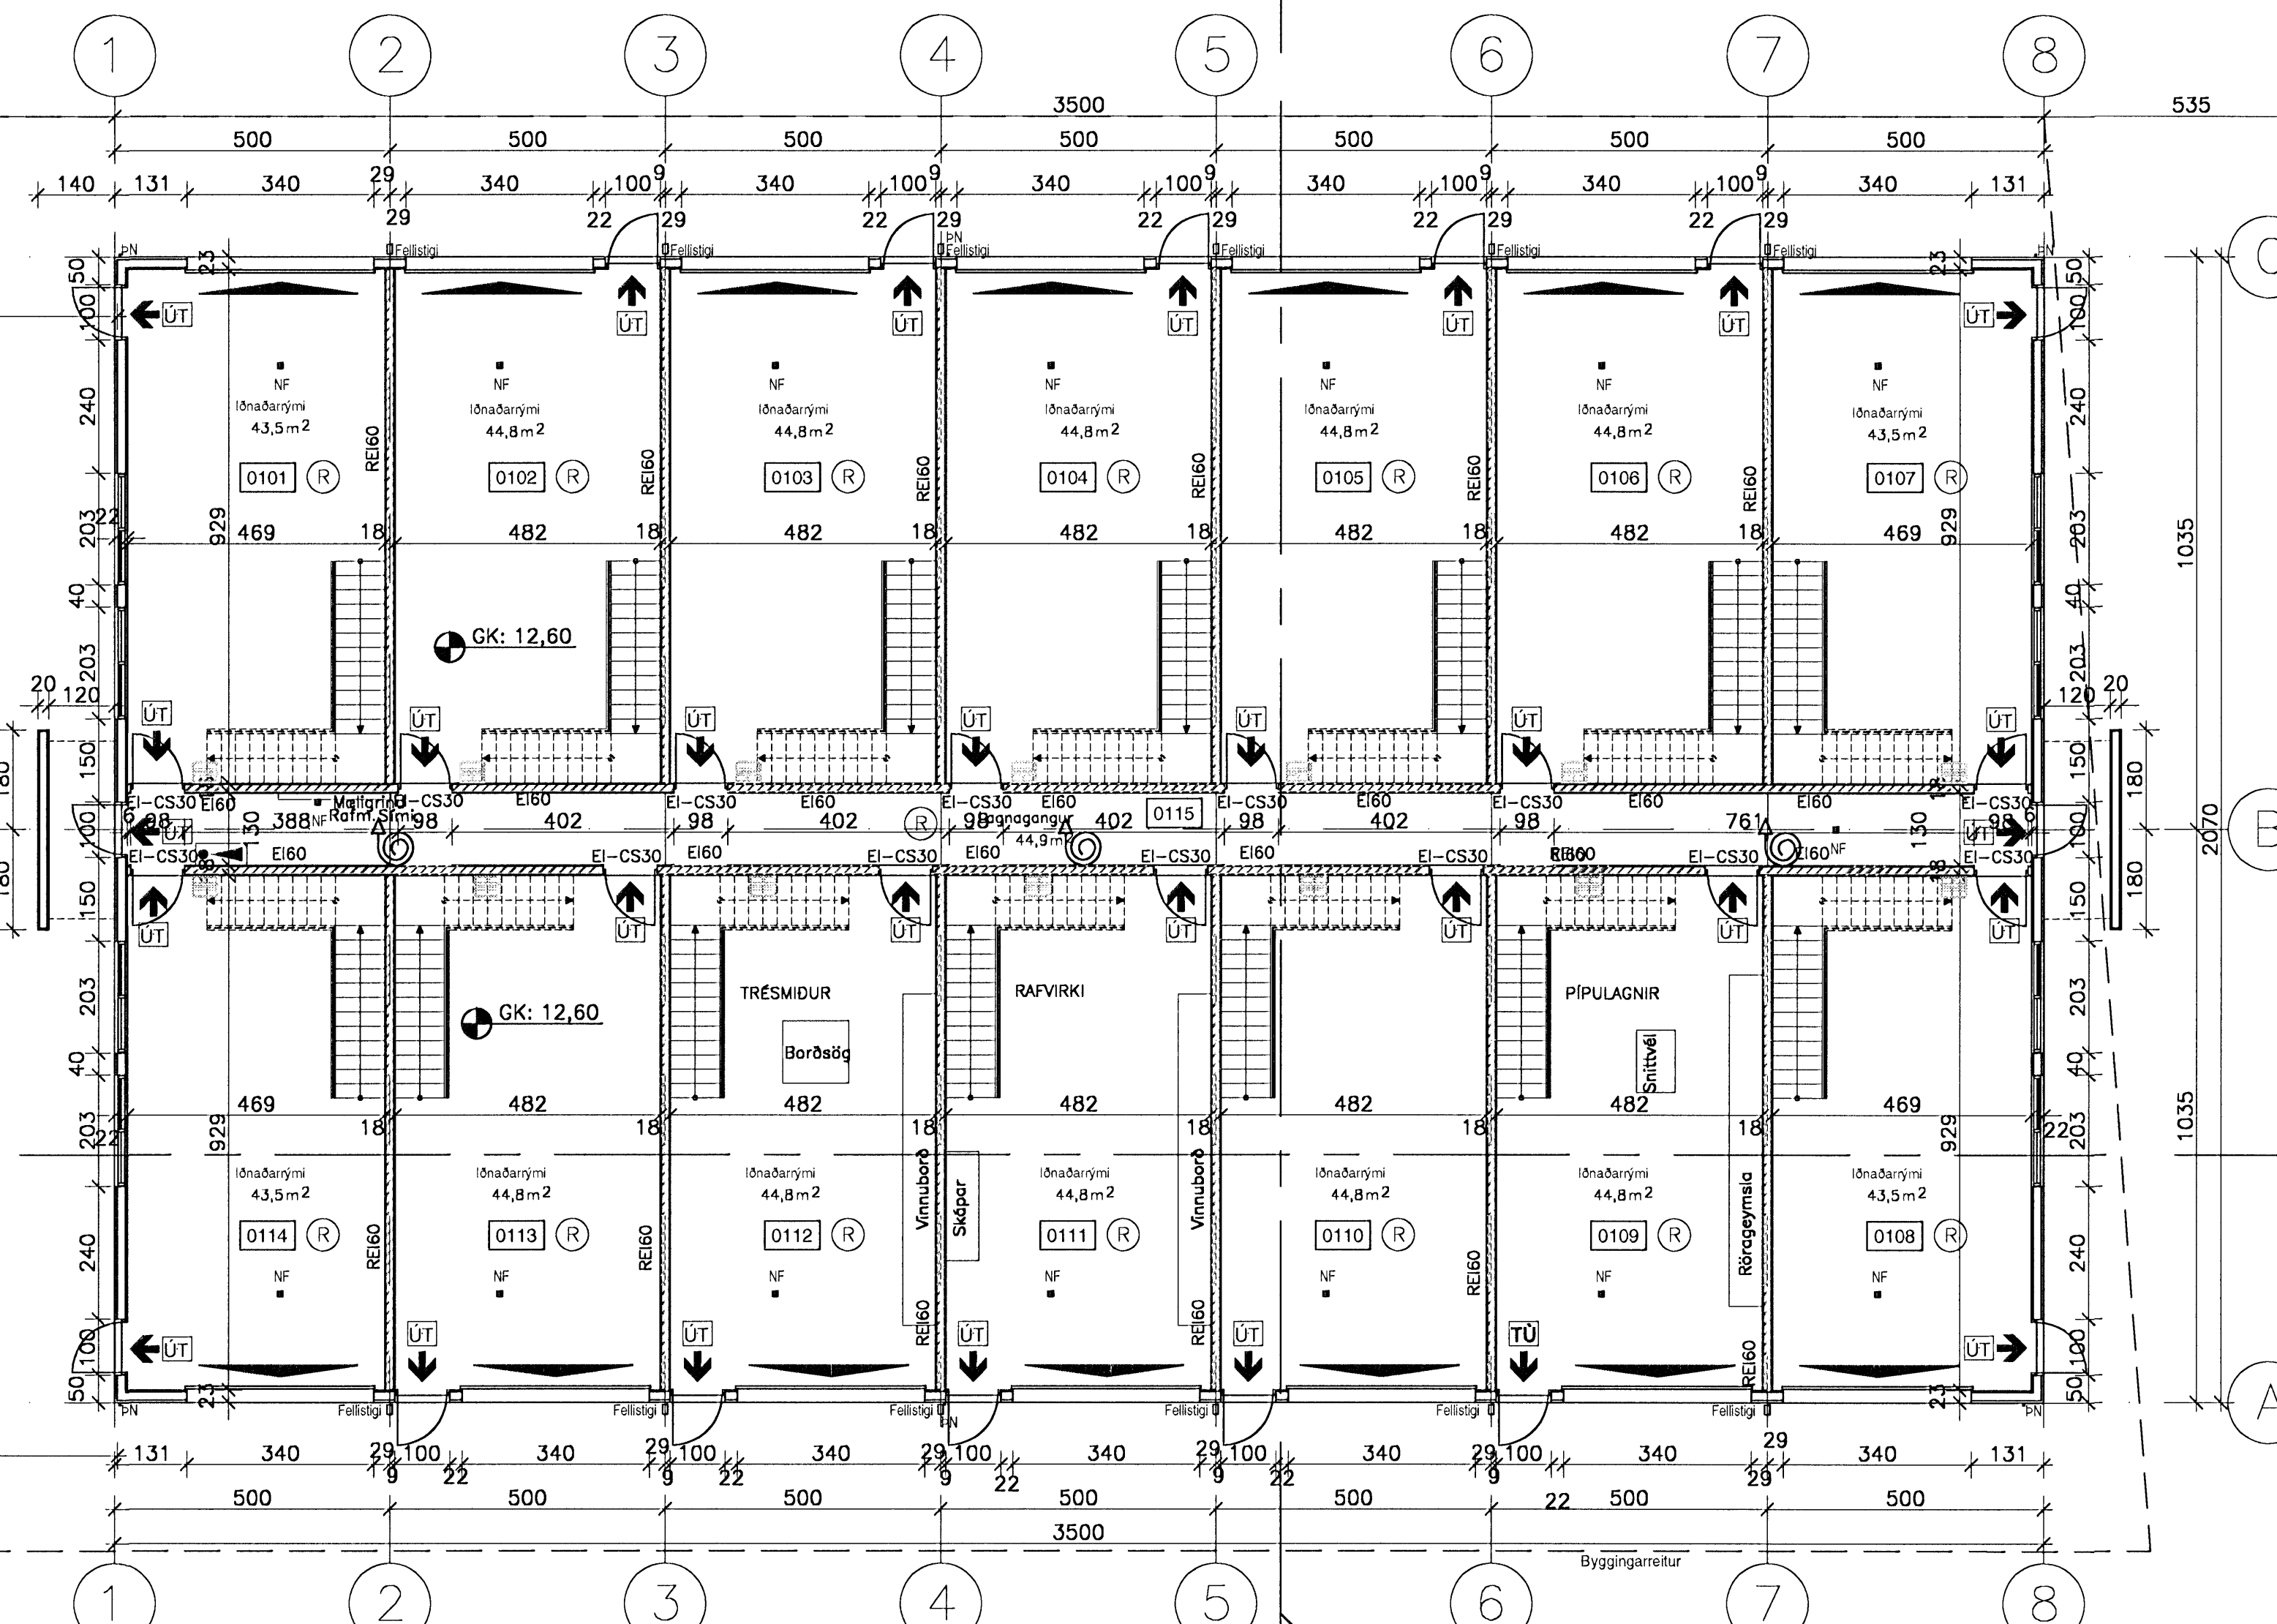

TÁKN A ELDVARNARUPPDRETTI

-  REYKSKYNJARI
-  ELDFEJANDI VEGGUR
-  HURDIR: C = SJÁLFLOKANDI
S = REYKBÉTT
-  MERKTUR OG NEYÐARLÝSTUR ÖRGANGUR
-  BRUNASLANGA

Ur Gildi

GRUNNMYND 1. HÆÐAR
1:100

1.	10.03.08	Spögun ríma Brúnaðingur & lögnögur	DKK
Nr.	Daga		Sem.
Steinhella 12			
221, Hafnarfirði			
HEITI TEIKNINGAR		SKALI	
GRUNNMYND 1. HÆÐAR		1:100	
ÁNNÁÐ:	TEIKNAD:	VERNE:	BREYTING:
DKK	DKK	1.138	01
DAGI:			21.09.2007
SAMRÆTTI:			TEIKN. NÚM.
David Karlsson			02
TEIKNISTOFAN H.R. ehf Húsbýggingar og ráðgjöf Davíð Karlsson Byggingafræðingur (DF) Nesfjarða 2, 110 Reykjavík			
			SÍMI & FAX: 517 3640 GSM: 694 3029 E-MAIL: dkk@tne.net.is KT: 231258-2339