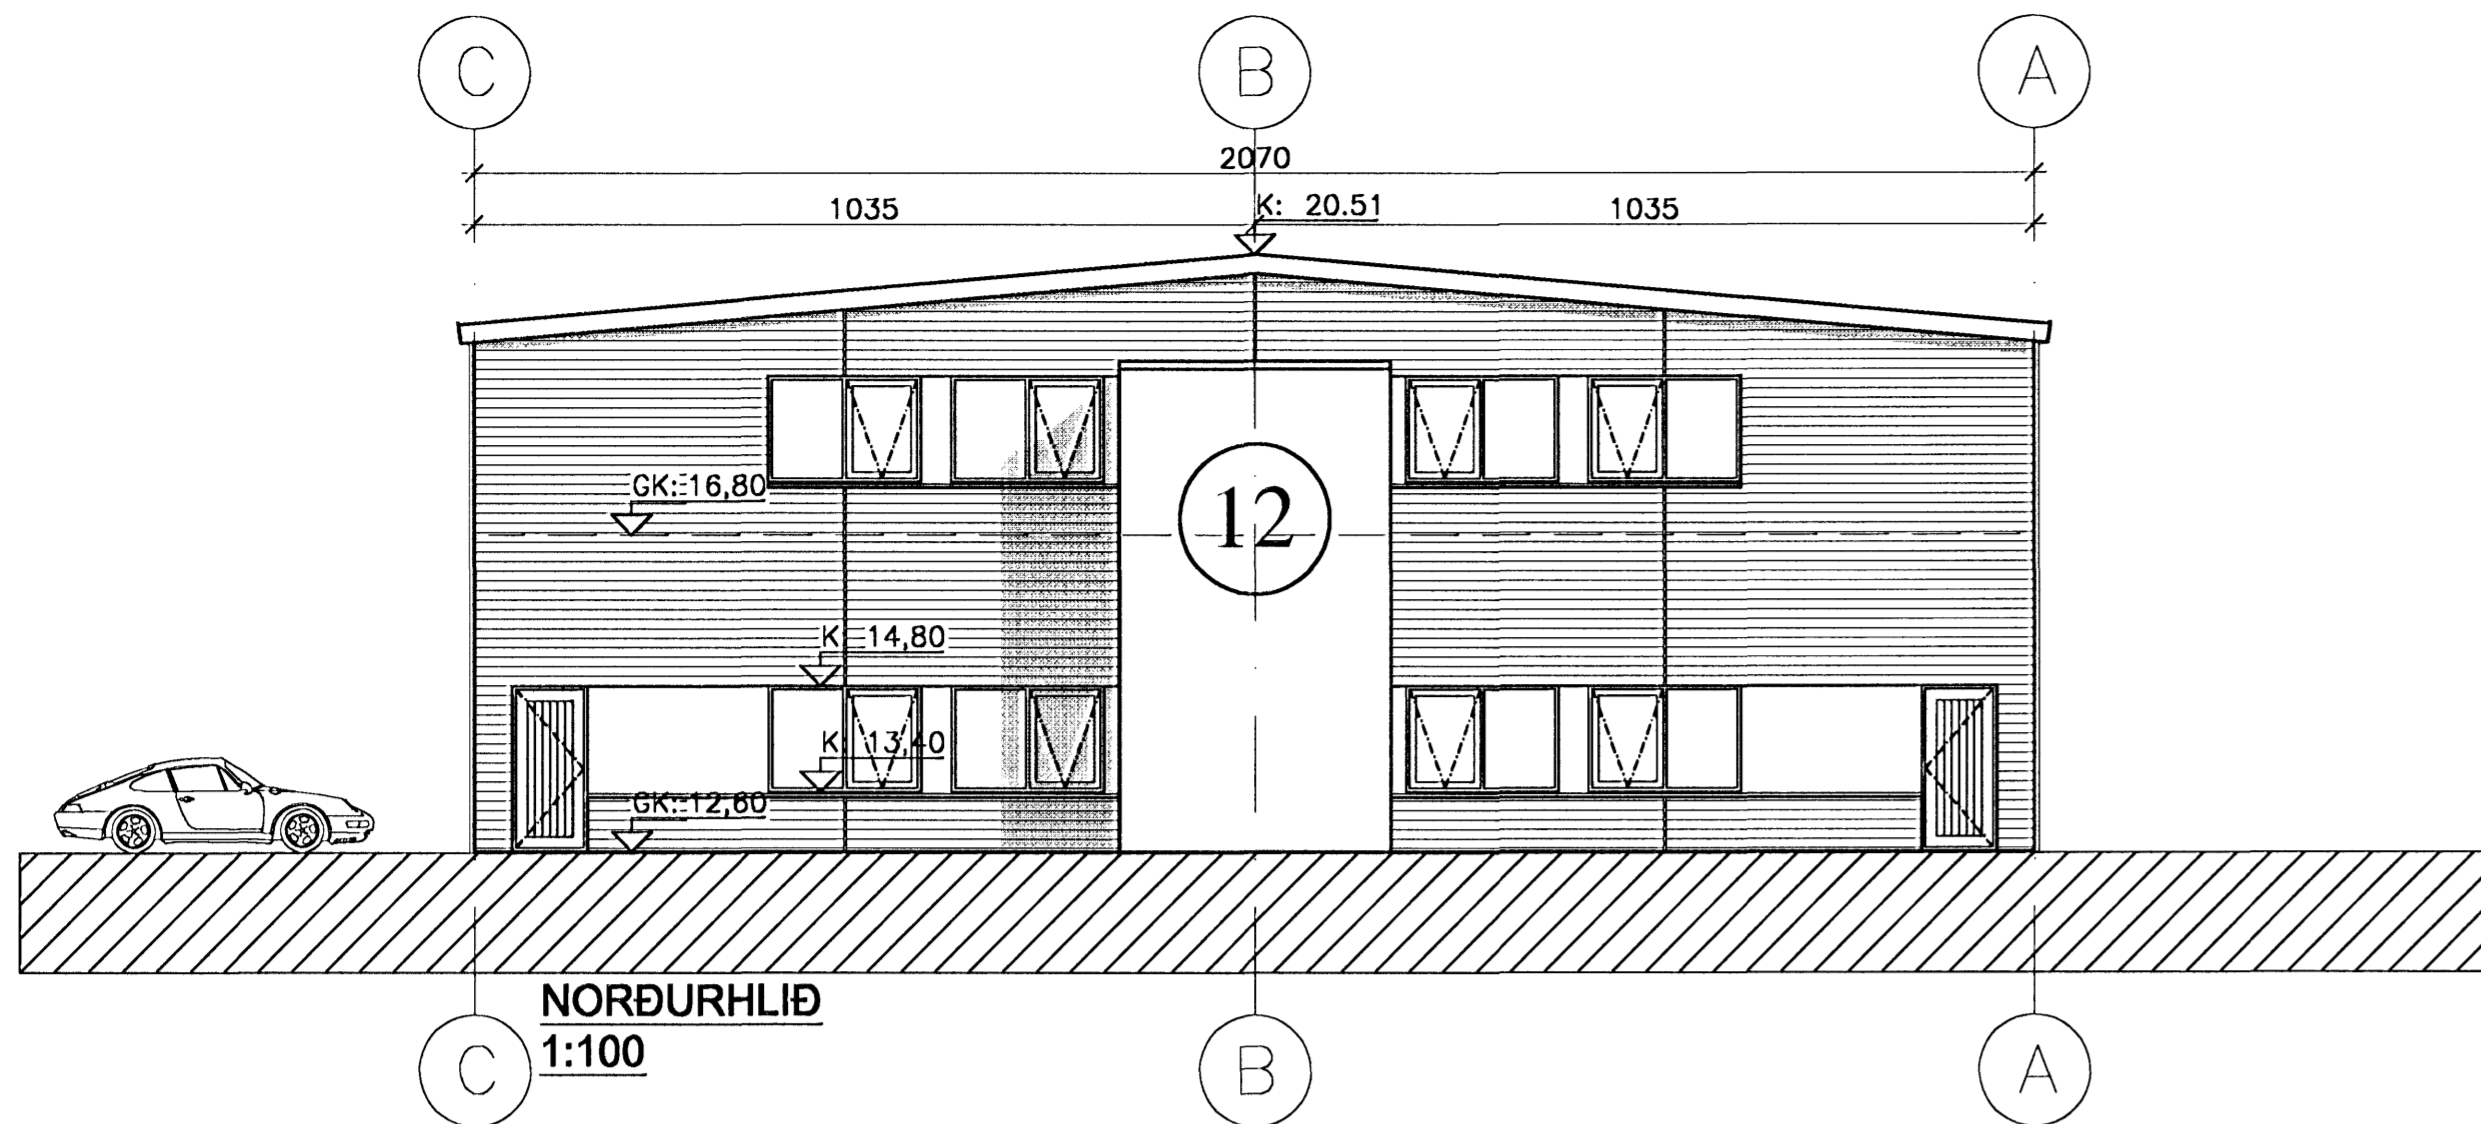

Samþykkt þann
 16 APR 2008
 Byggingatillitun / Þiðnarfróð
 F.h. Jón Sigurðsson

Úr Gildi

1: 10.03.08 Spjallun ríma: Sluggur á langhúsum Eneðar		DKK
Nr. Daga: Steinhella 12		
221, Hafnarfirði		
HEITI TEKINGAVAR: ÖTLITSMYNDIR		SKALI: 1:100
FRANNAÐ: DKK	TEKNAÐ: DKK	VERKNAÐ: 1.138
BREYTINGAR: 01	DAGI: 21.09.2007	TEKNAÐ: 06
SAMRÆTTI: <i>David Karlsson</i>		
TEIKNISTOFAN H.R. ehf Húsbýggingar og ráðgjöf Davíð Karl Karlsson Byggingafræðingur BFI Naftunarsími 110 Reykjavík		
SÍMI & FAX: 517 3640 GSM: 694 3029 E-MAIL: dkk@hsemat.is KT: 231256-0539		