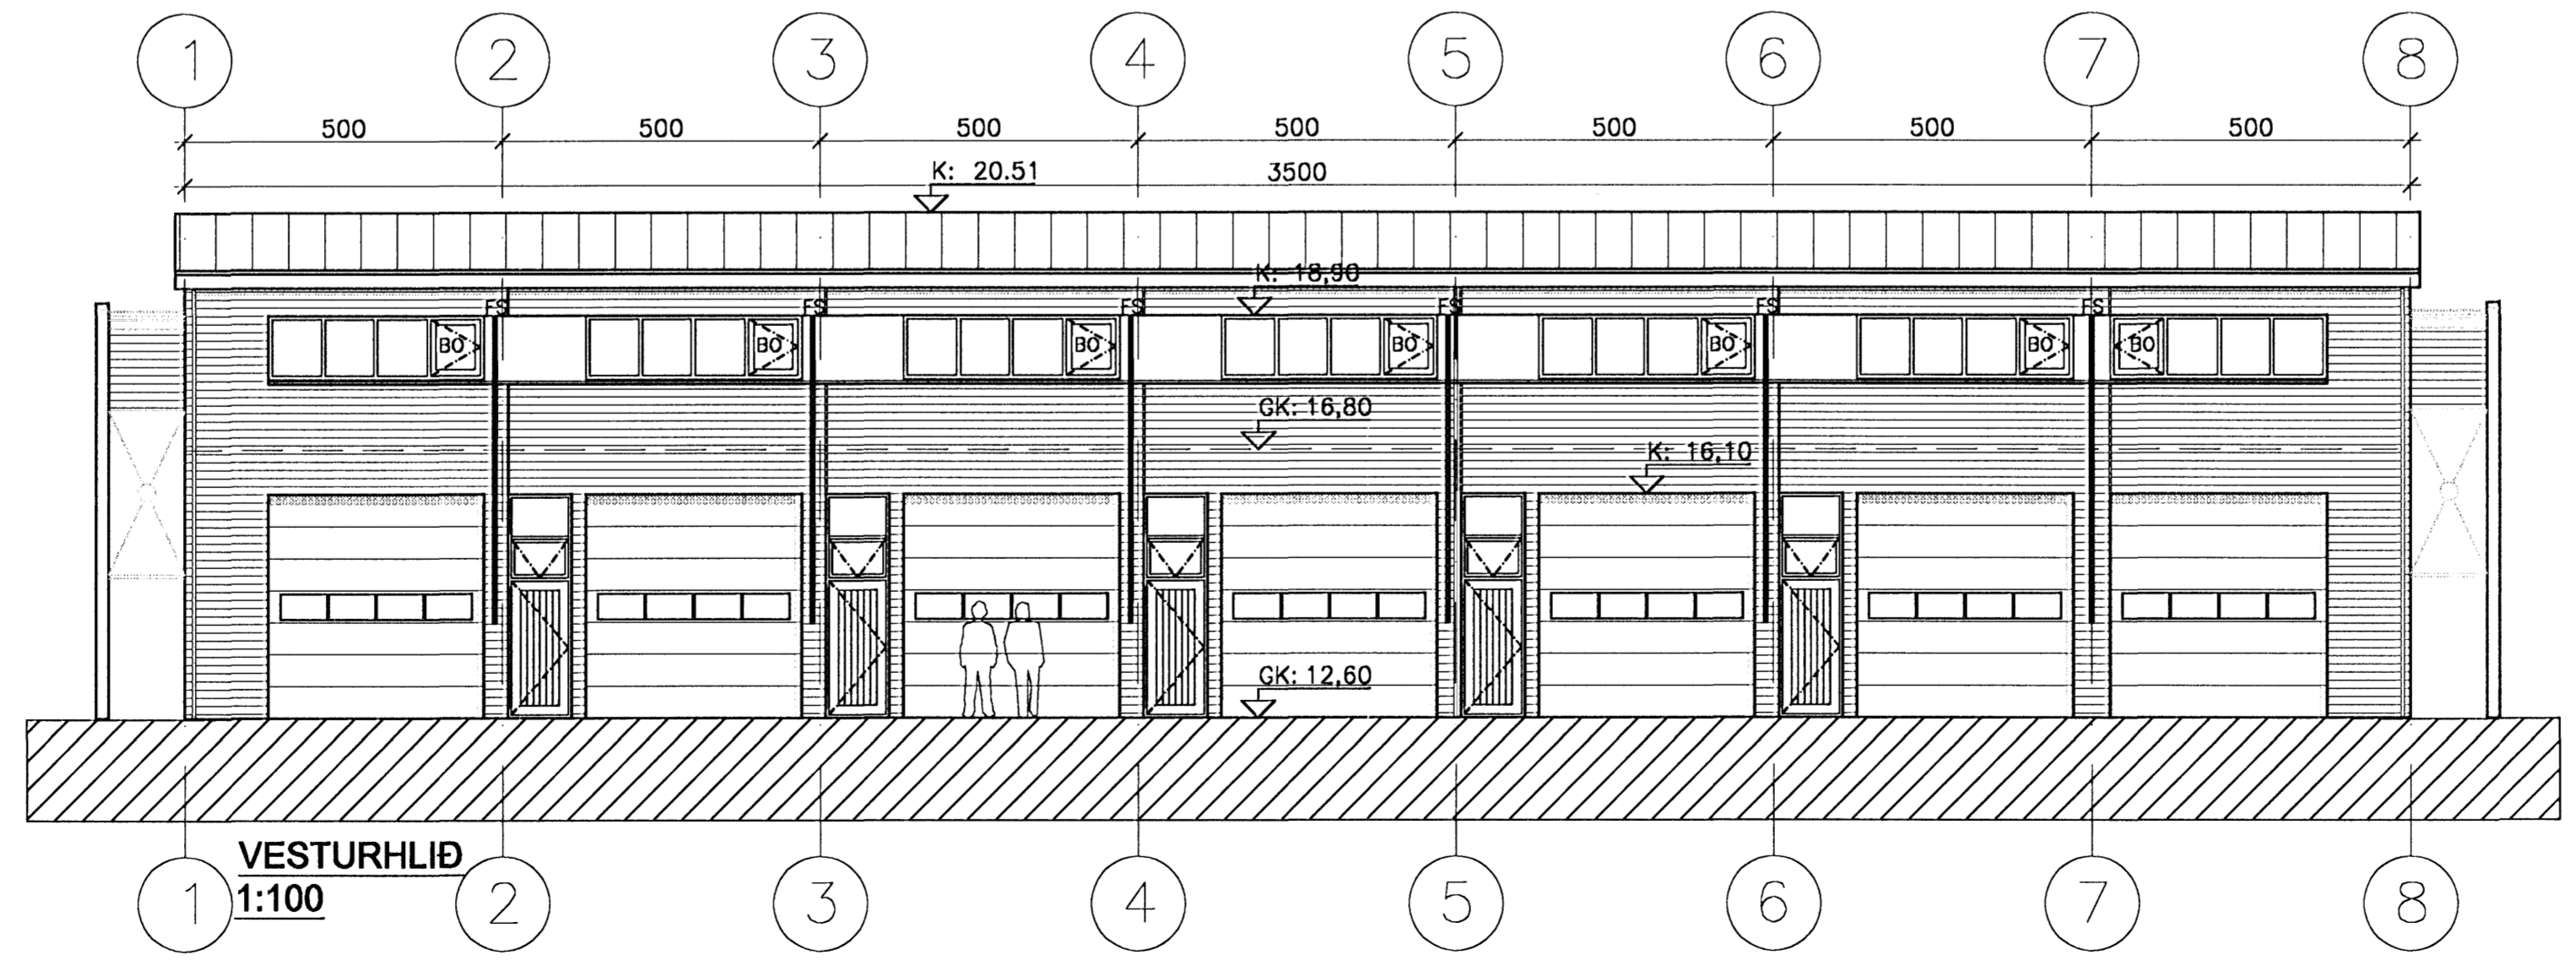

Samþykkt þann
 16 APR 2008
 Byggingatillitun / Þiðnarfróð
 F.h. Jón Sigurðsson

Úr Gildi

1: 10.03.08 Spjallun ríma: Sluggur á langhúsum Eneðar		DKK
Nr. Daga: Steinhella 12		
221, Hafnarfirði		
HEITI TEKINGAVAR: ÖTLITSMYNDIR		SKALI: 1:100
FRANNAÐ: DKK	TEKNAÐ: DKK	VERKNAÐ: 1.138
BREYTINGAR: 01	DAGI: 21.09.2007	TEKNAÐ: 06
SAMRÆTTI: <i>David Karlsson</i>		
TEIKNISTOFAN H.R. ehf Húsbýggingar og ráðgjöf Davíð Karl Karlsson Byggingafræðingur BFI Naftunarsími 110 Reykjavík		
SÍMI & FAX: 517 3640 GSM: 694 3029 E-MAIL: dkk@hsemat.is KT: 231256-0539		