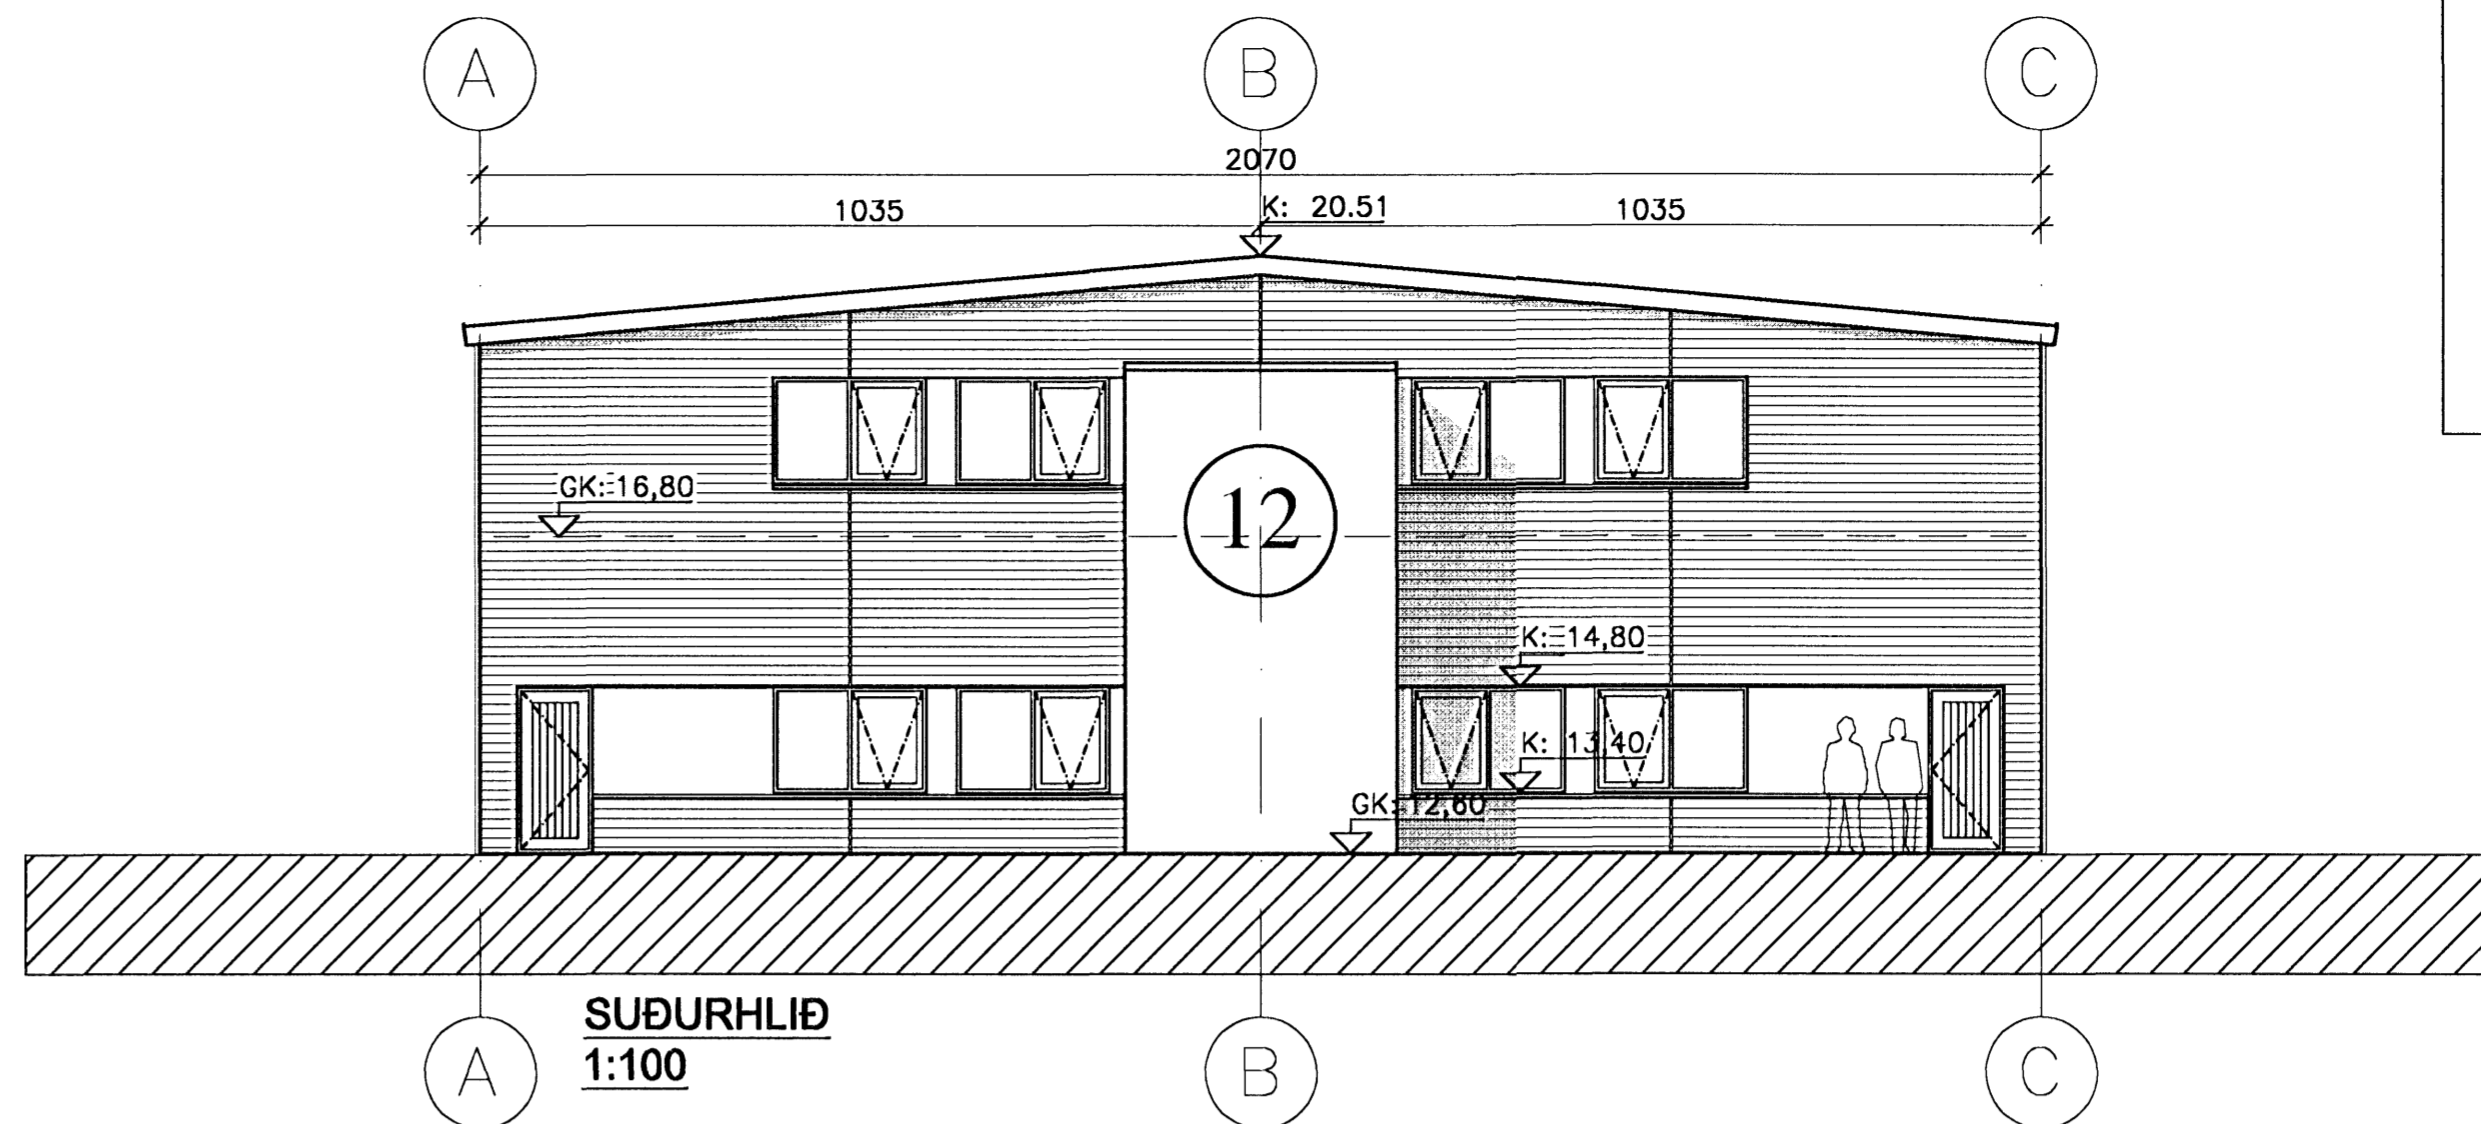

Samþykkt þann
 16 APR 2008
 Byggingatillitun / Þiðnarfróð
 F.h. Jón Sigurðsson

Úr Gildi

1: 10.03.08 Spjallun ríma: Sluggur á langhúsum Eneðar		DKK
Nr. Daga: Steinhella 12		
221, Hafnarfirði		
HEITI TEKINGAVAR: ÖTLITSMYNDIR		SKALI: 1:100
FRANNAÐ: DKK	TEKNAÐ: DKK	VERKNAÐ: 1.138
BREYTINGAR: 01	DAGI: 21.09.2007	TEKNAÐ: 06
SAMRÆTTI: <i>David Karlsson</i>		
TEIKNISTOFAN H.R. ehf Húsbýggingar og ráðgjöf Davíð Karl Karlsson Byggingafræðingur BFI Naftunarsími 110 Reykjavík		
SÍMI & FAX: 517 3640 GSM: 694 3029 E-MAIL: dkk@hsemat.is KT: 231256-0539		