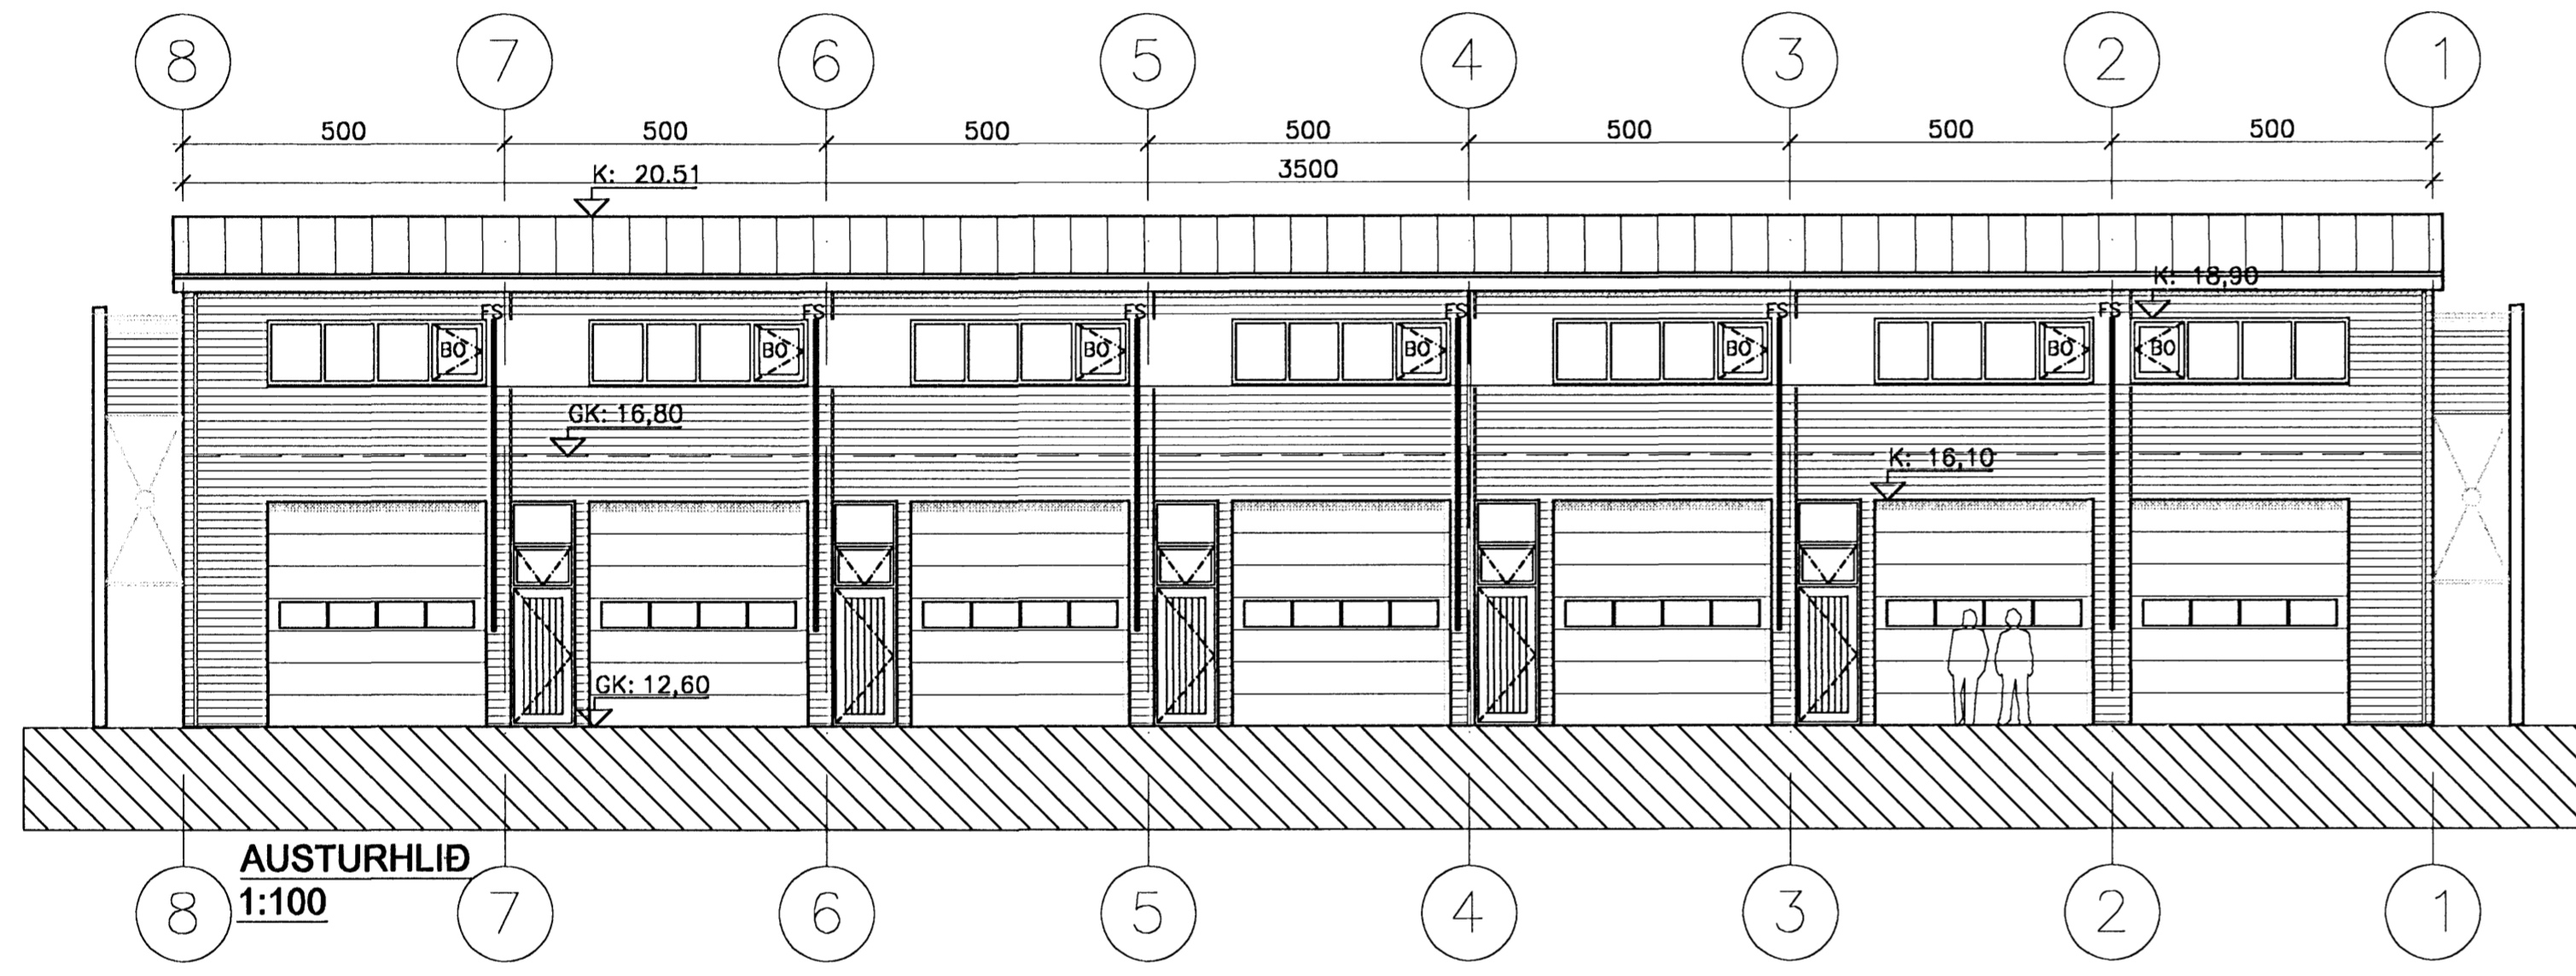

Samþykkt þann
 16 APR 2008
 Byggingatillitun / Þiðnarfróð
 F.h. Jón Sigurðsson

Úr Gildi

1: 10.03.08 Spjallun ríma: Sluggur á langhúsum Eneðar		DKK
Nr. Daga: Steinhella 12		
221, Hafnarfirði		
HEITI TEKINGAVAR: ÖTLITSMYNDIR		SKALI: 1:100
FRANNAÐ: DKK	TEKNAÐ: DKK	VERKNAÐ: 1.138
BREYTINGAR: 01	DAGI: 21.09.2007	TEKNAÐ: 06
SAMRÆTTI: <i>David Karlsson</i>		
TEIKNISTOFAN H.R. ehf Húsbýggingar og ráðgjöf Davíð Karl Karlsson Byggingafræðingur BFI Naftunarsími 110 Reykjavík		
SÍMI & FAX: 517 3640 GSM: 694 3029 E-MAIL: dkk@hsemat.is KT: 231256-0539		