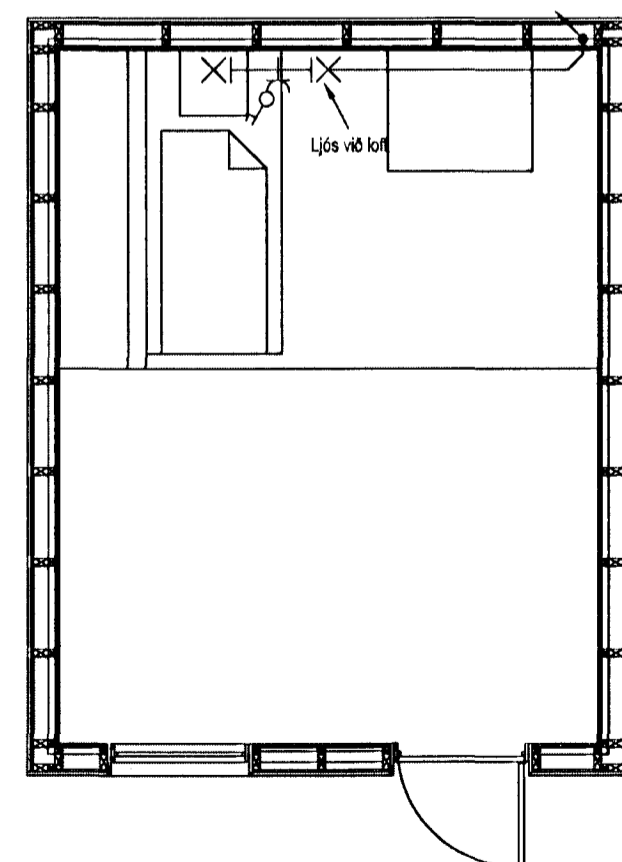

LÁGSPENNA 2. HÆÐ