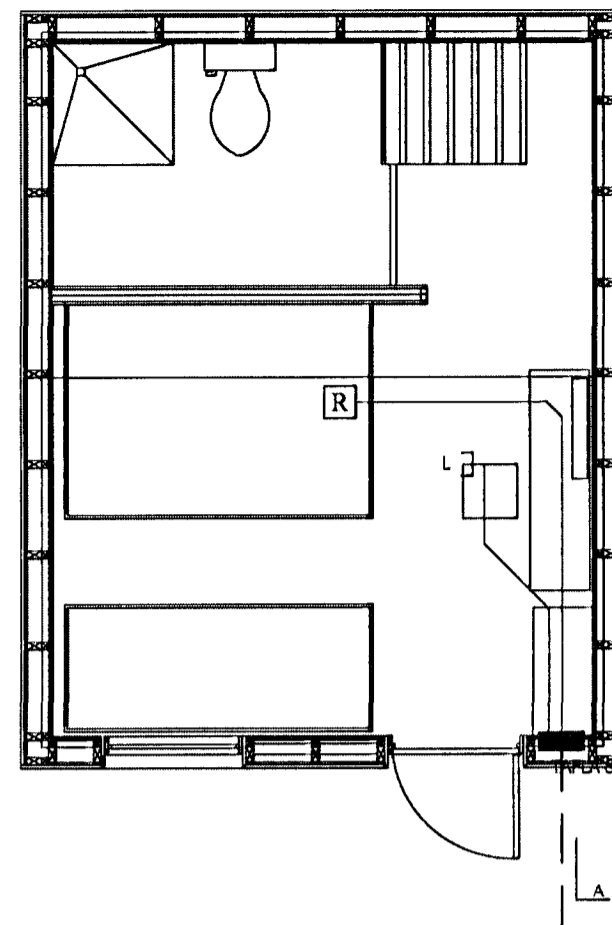

-1x25Ø PPO LÁGSPENNA
-1x25Ø PPO SMÁSPENNA

SMÁSPENNA 1. HÆÐ

□	LOFTNETSTENGILL
□	SÍMATENGILL
R	REYKSKINJARI
H	HITASKINJARI
☀	HREYFISKINJARI
X	LOFTADÓS
XI	VEGGLJÓS
○	TENGIDÓS
●	ÞRÝSTIROFI
♂	ROFI EINFALDUR
♂	ROFI MARGFALDUR
♂	SAMROFI
♂	KROSSROFI
⊗	HALOGEN LJÓS
⊗	HALOGEN LJÓS + SPENNIR
	HALOGEN SPENNIR
⌋	TENGILL 1X JARÐBUNDINN
⌋	TENGILL 2X JARÐBUNDINN
⌋	TENGILL OG ROFI SAMAN
	JARÐSKAUT
■	TAFLA EDA TENGIBOX
—	LÖGN ALMENT
- - -	GÓLFLÖGN/JARÐLÖGN

Móttækj 03.06.12 BSRC