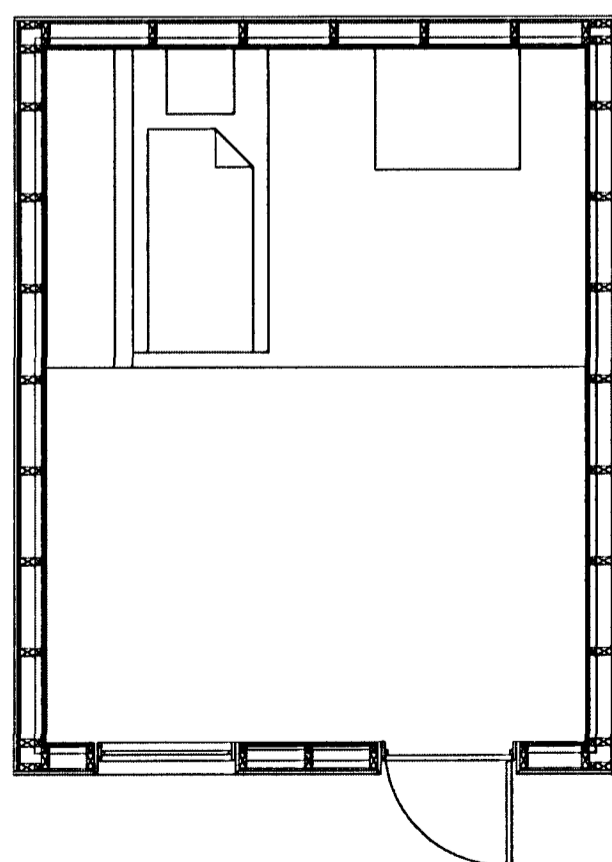

SMÁSPENNA 2. HÆÐ

Almennar skýringar

Allar almennar raflagnir séu í 6mm plastpípum í dregnar 3x1,5q vír.
Málstraumur rafbúnaðar sé 10A.
Smáspennulagnir almennt, þ.e. dyrasímar, bruna- og þjófavarnarkerfi skuli lagðar með 16mm plastpípum.
Boðlagnir skulu lagðar með 16 - 20mm plastpípum.

Almennt skulu tenglar vera tvöfaldir.
Undantekning er þegar tengill kemur við hlið rofa í 110cm hæð og sértenglar sem eru í 6A.
Við áætlaða tengistaði boðúttaka skal hafa minnst 3 tengla.

Gefin hæðarmál eru í cm frá fullfrágengnu gólfi í miðja dós og frá miðri dós í miðja dós.
Öll tákni eru táknað og ber að samræma lagnir að tækjum eftir aðstæðum á staðnum og eftir sérteikningum.

Hæð tengla í eldhúsi, baðherbergi, VS, geymslu og bílskúr eru 110cm.
Hæð tengils fyrir eldavel er 40cm og 15cm frá skáp áætlaðs rýmis.
Hæð veggjóna er 180cm.
Hæð rofa er 110cm.
Hæð rofa í svefnherbergi við rúm er 90cm.
Hæð almennra tengla er 20cm.
Hæð loftnets- og símatengla er 20cm.

Við ákvörðun á hæð vinnuljósa undir eða yfir eldhússkápum skal taka mið af innréttingarteikningum.
Almennt er hæð vinnuljósa 150 - 155cm.
Við nákvæma staðsetningu dósa skal fara eftir smíða- og innréttingarteikningum.

NEMA ANNARS SÉ GETIÐ Í UPPDRÆTTI.

RAFTEK ehf

Eyjahraun 42, 815 Þorlákshöfn,
Sími: 4833510, GSM: 8650650,
Netfang: raftek@simnet.is

Hannað: Richard Magnús Elliott Kennitala: 1903668209

Sampykkt: Ágúst Órn Grétarsson Kennitala: 1012763849

Br.númer Dagsetning Skýring

RAFLAGNATEIKNINGAR
Vikingastræti
220 Hafnarfirði

Lágspenna - Smáspenna
1-Hæð
1:50