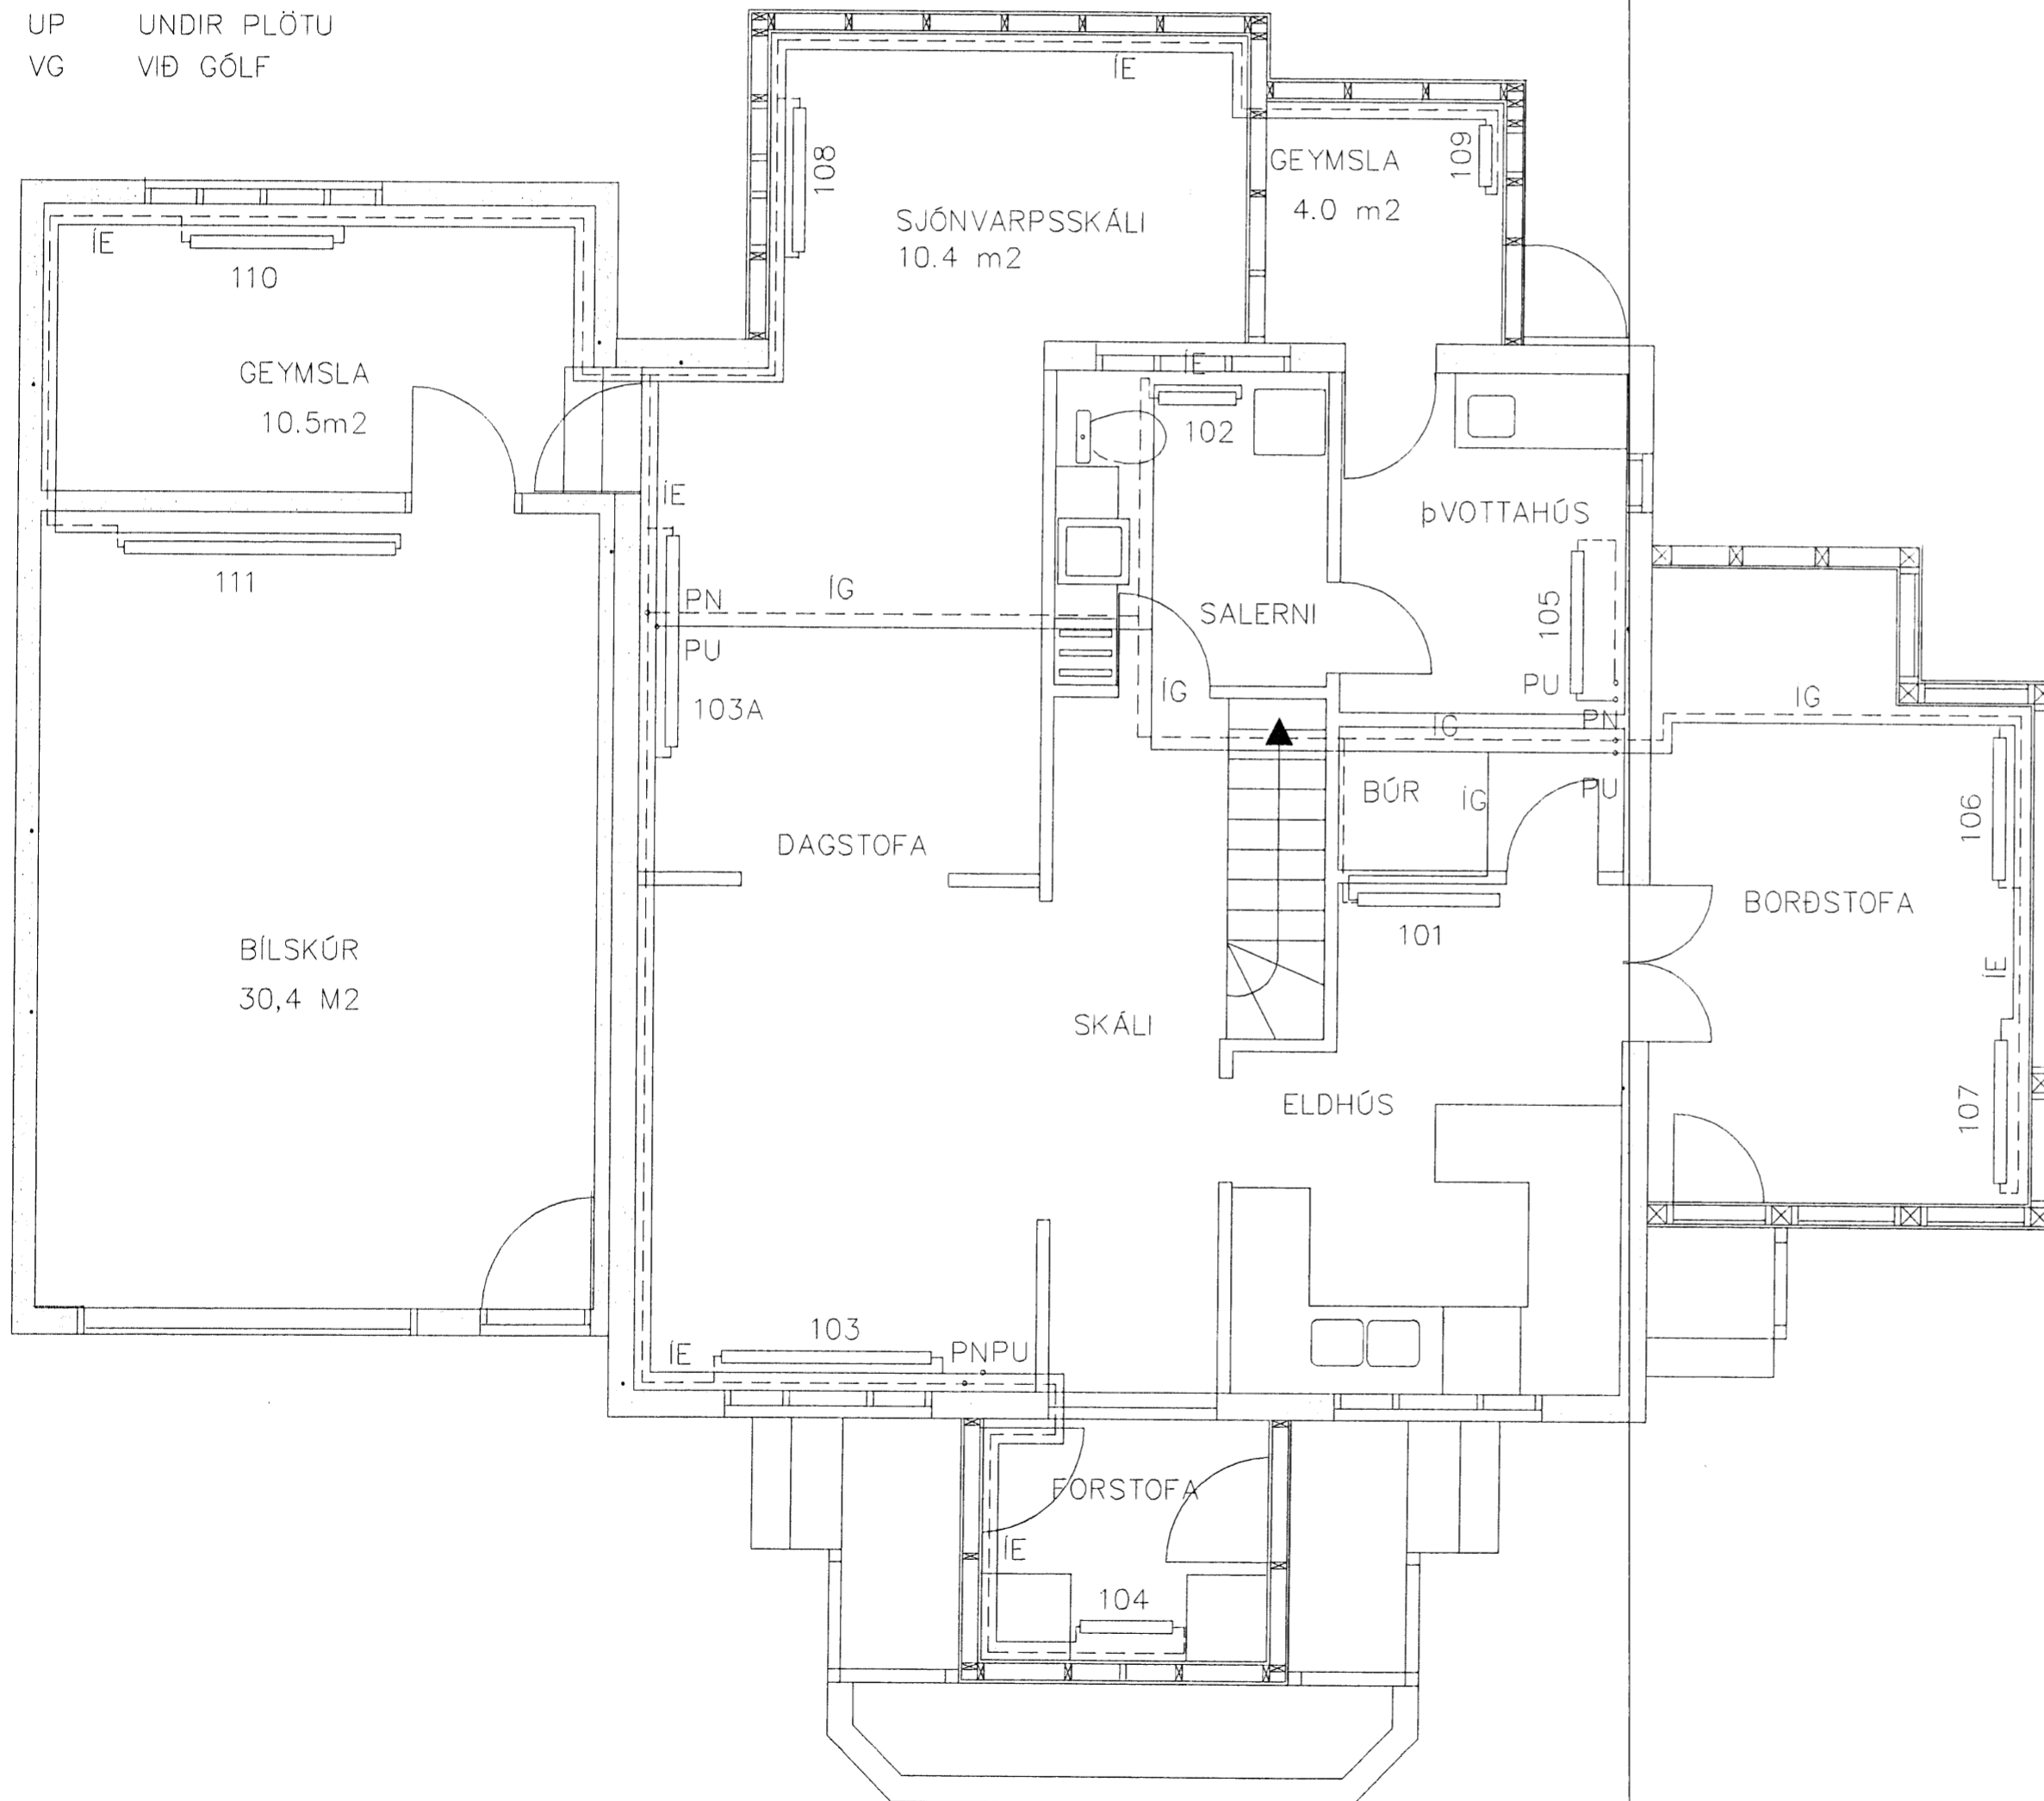

LEGA LAGNA

- ÁV Á VEGG
- IE Í EINANGRUN
- IG Í GÓLFI
- ÍV Í VEGGRAUF
- PN PÍPA FER NIÐUR
- PU PÍPA FER UPP
- UG UNDIR GÓLFI
- UL UNDIR LOFTI
- UP UNDIR PLÖTU
- VG VIÐ GÓLF

GRUNNMYND I. HÆÐAR MKV.1:50

Samþykkið þann
20 JUNÍ 2008
Byggingarfulltrúinn í Hafnarfirði
E.h. Einar S. Gunnlaugsson