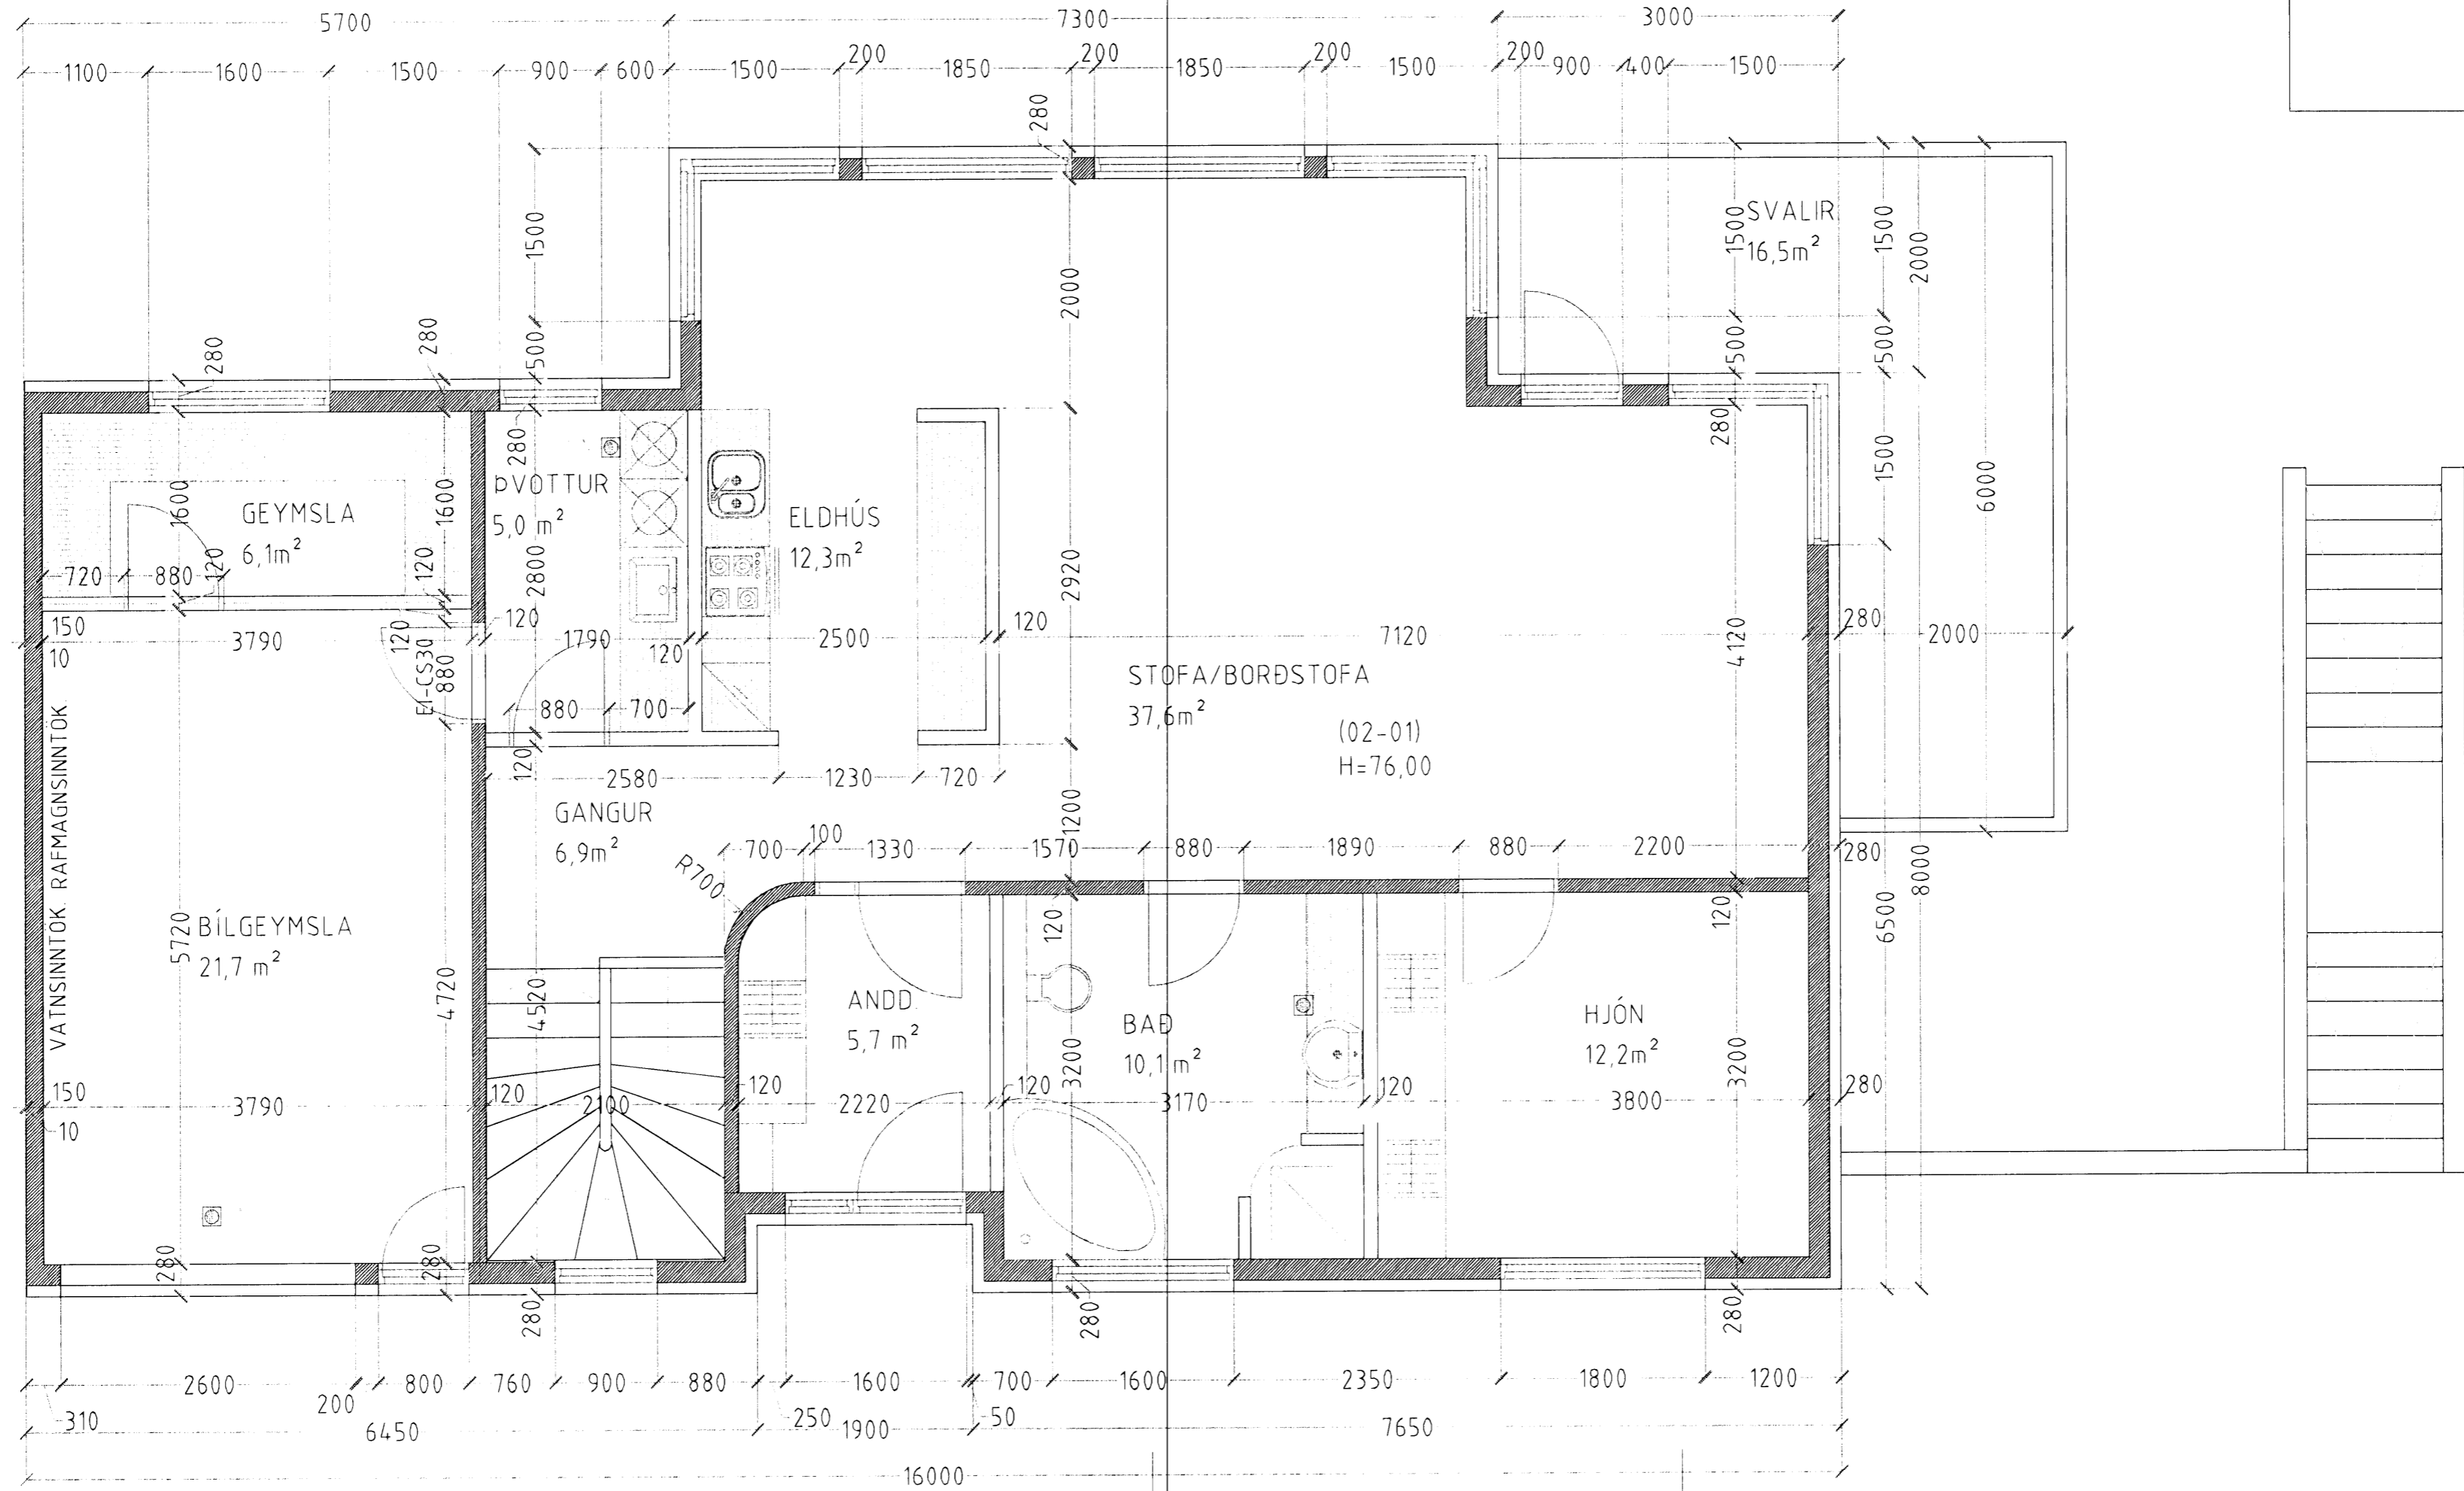

FURUÁS 11 OG 13 HAFNARFIRÐI

GRUNNMYND 1. HÆÐ MKV. 1:50.

FURUÁS 13 HAFNARFIRÐI

Sigurður Þorvarðarson byggingafræðingur b.í.
Teiknistofan Strandgötu 11 220 Hafnarfirði.
STH teiknistofan ehf. kt. 510298-2769. Kt. aðalhönnuðar: 141250-4189.
Sími: 5651510. Fax: 5651299. Netfang: teiknistofan@islandia.is

Skýringar:	Séruppdráttur.
Teikning:	Grunnmynd 1.hæð
Mælikvarði:	1:50
Undirskrift:	<i>3/11 08 [Signature]</i>
Blað nr:	2 af 15
Breytt:	Dagsetning: 10.07.2007