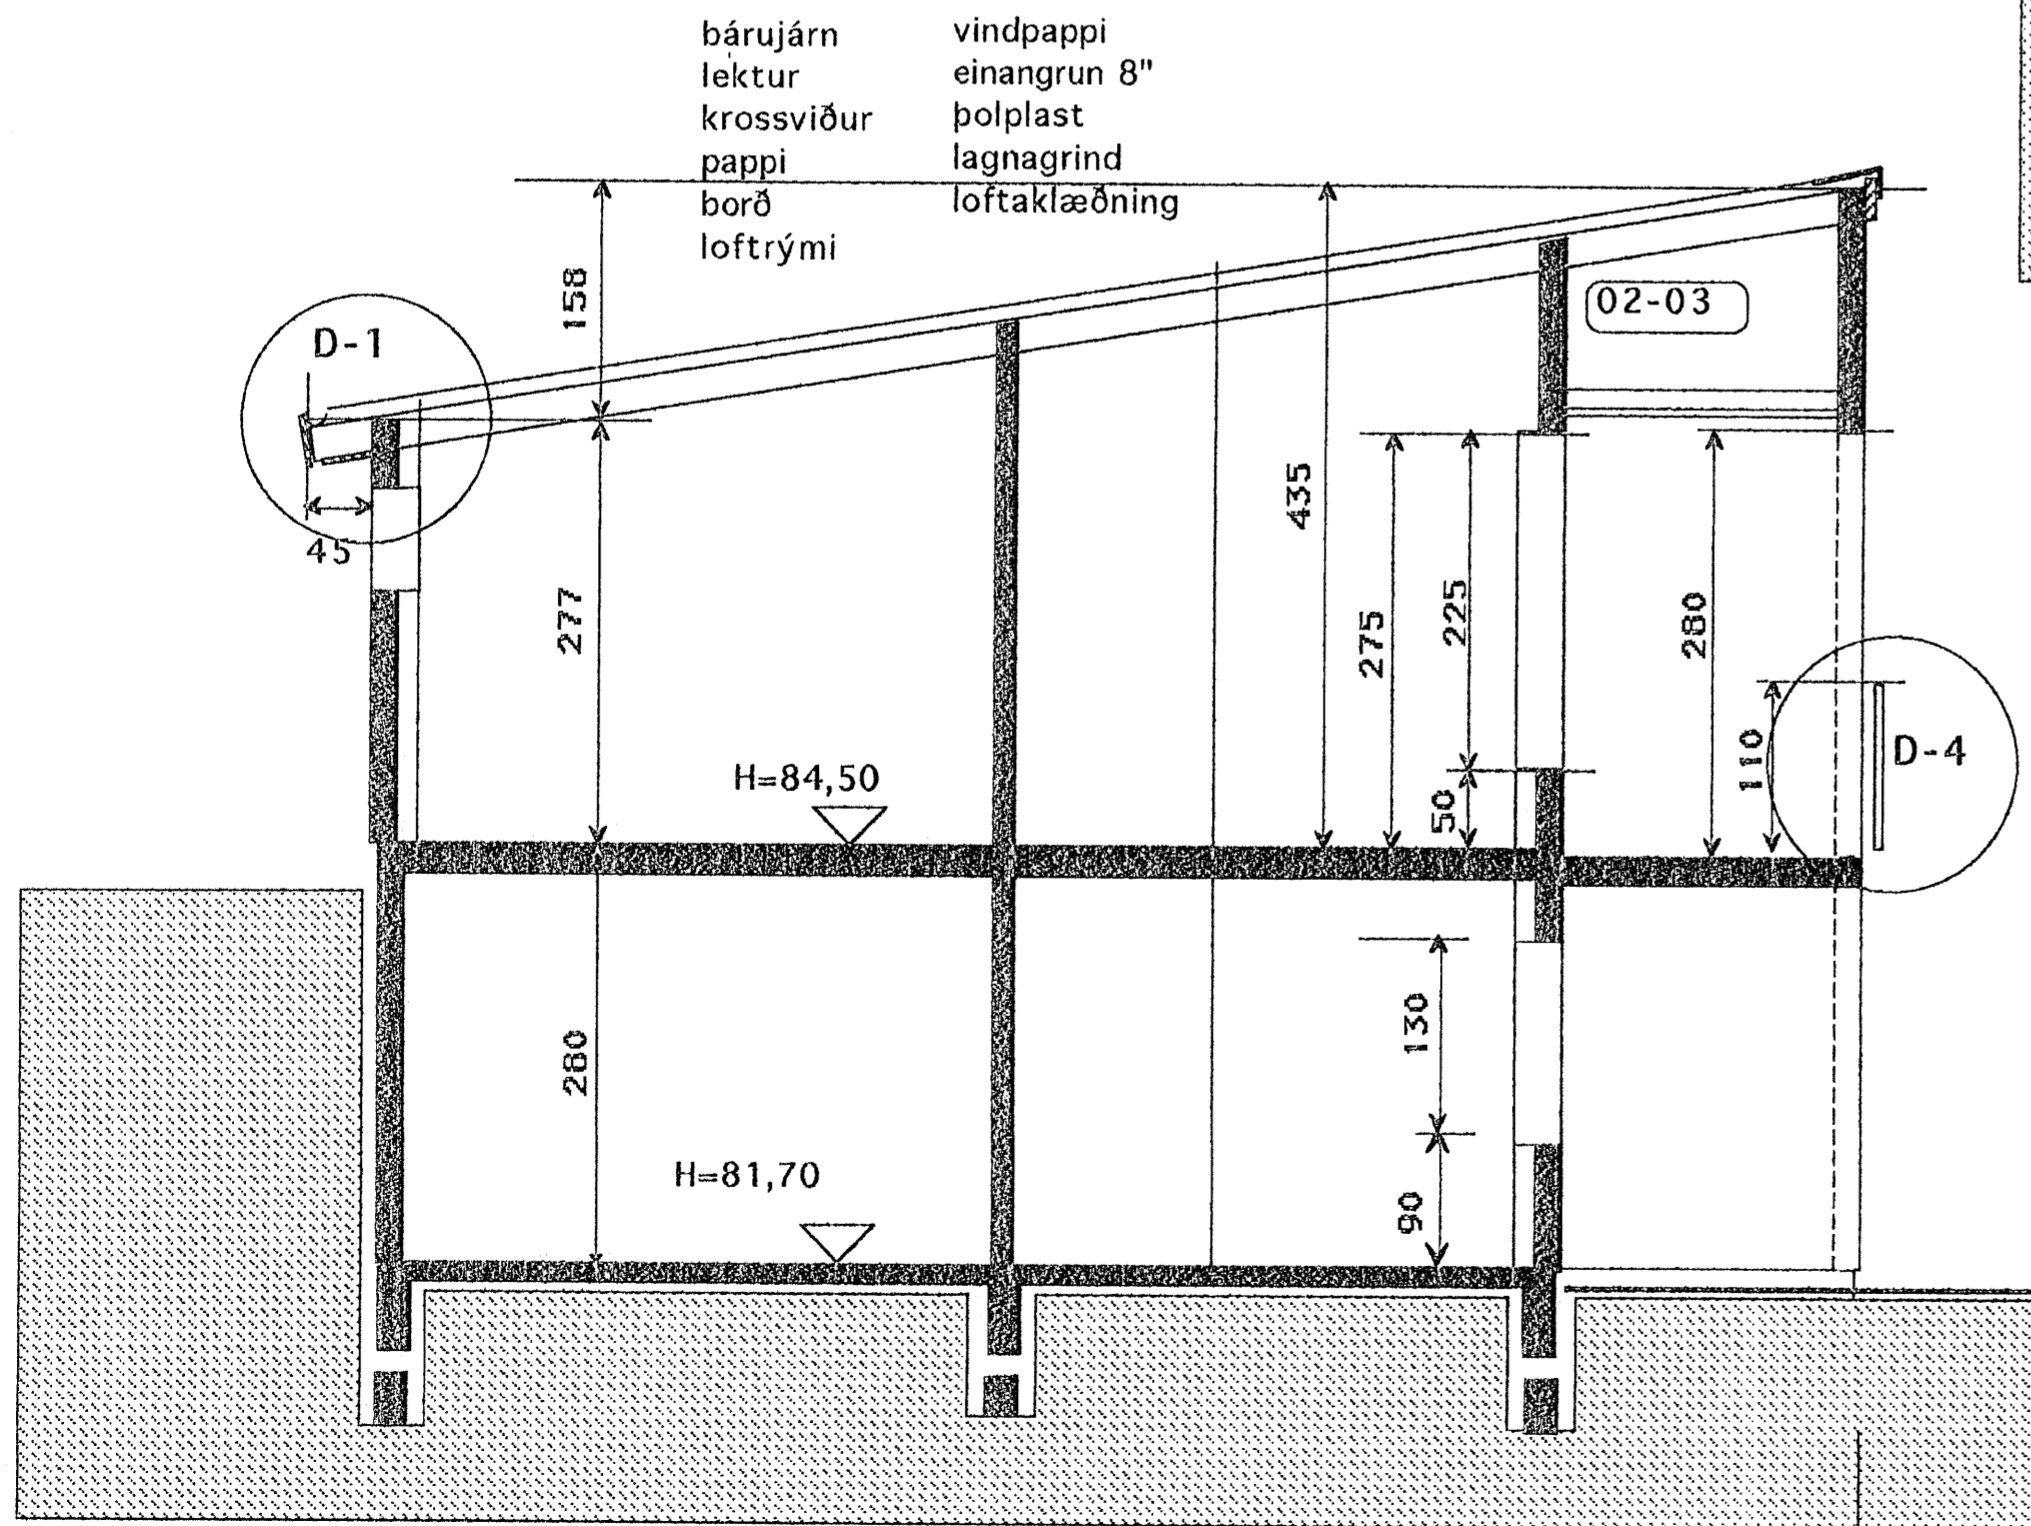

Snið B-B

Snið A-A

Snið C-C

bárujárn
 lektur
 krossviður
 pappi
 borð
 loftrými

vindpappi
 einangrun 8"
 þolplast
 lagnagrind
 loftklæðning

 KVARDI	TEIKNISTOFAN	Verkefni
		HLÍÐARÁS 19-21
		HAFNARFJÖRÐUR
		Heiti
		SNID
kvarði	1:50	verk.nr
dags.	JÚN.. 07"	dags br.
hönnun	G.G.	teikn nr
teikn	G.G.	V-5