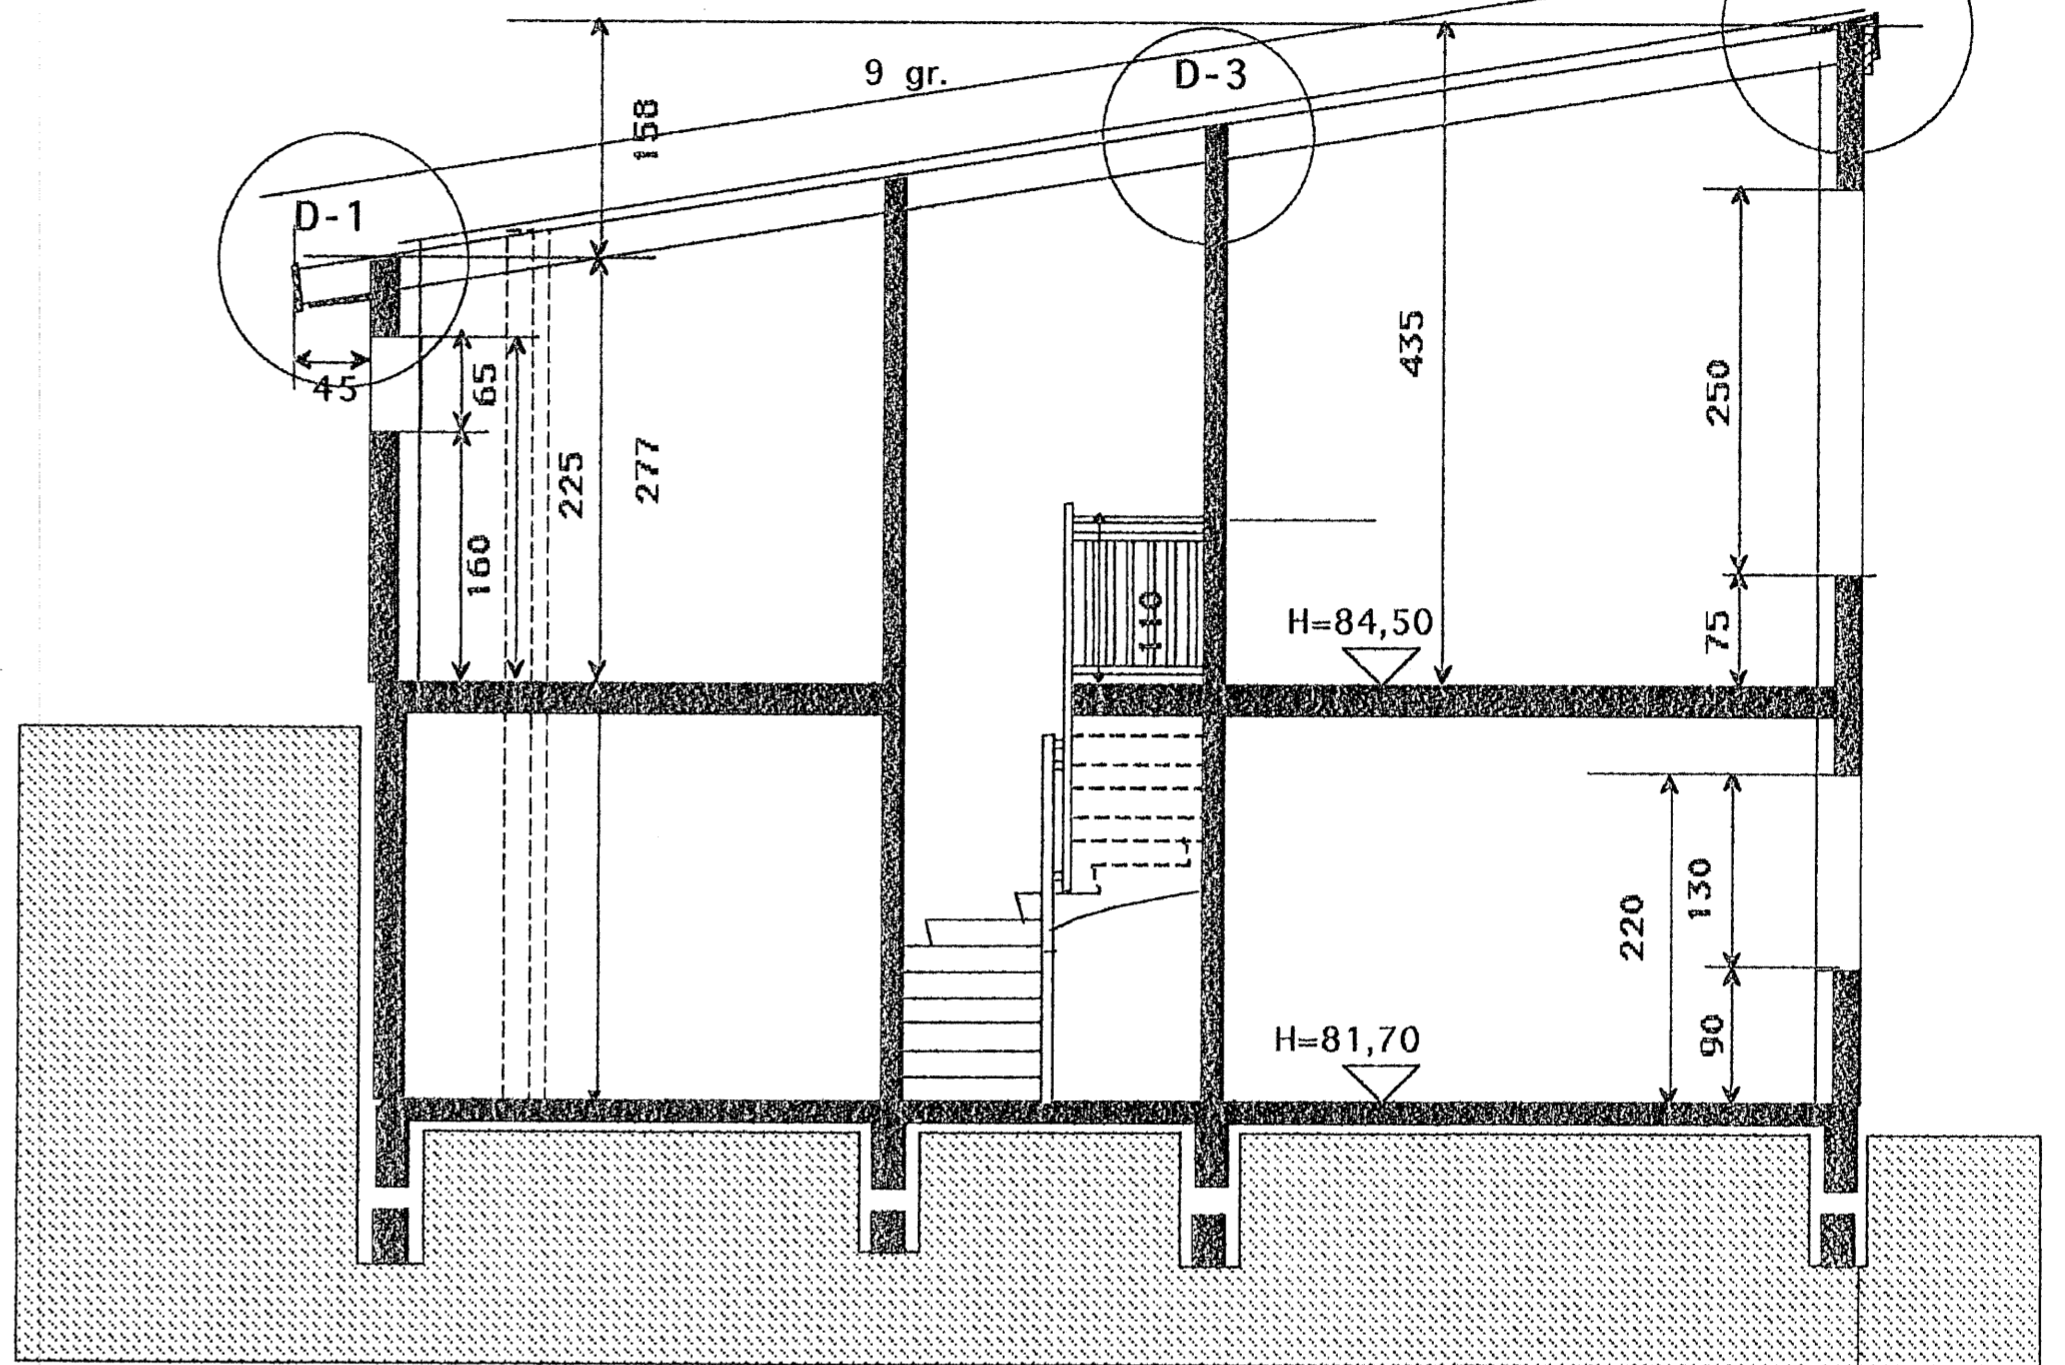

Snið B-B

Snið A-A

Snið C-C

bárujárn
 lektur
 krossviður
 pappi
 borð
 loftrými

vindpappi
 einangrun 8"
 þolplast
 lagnagrind
 loftklæðning

 KVARDI	TEIKNISTOFAN	Verkefni
		HLÍÐARÁS 19-21
		HAFNARFJÖRÐUR
		Heiti
		SNID
kvarði	1:50	verk.nr
dags.	JÚN.. 07"	dags br.
hönnun	G.G.	teikn nr
teikn	G.G.	V-5