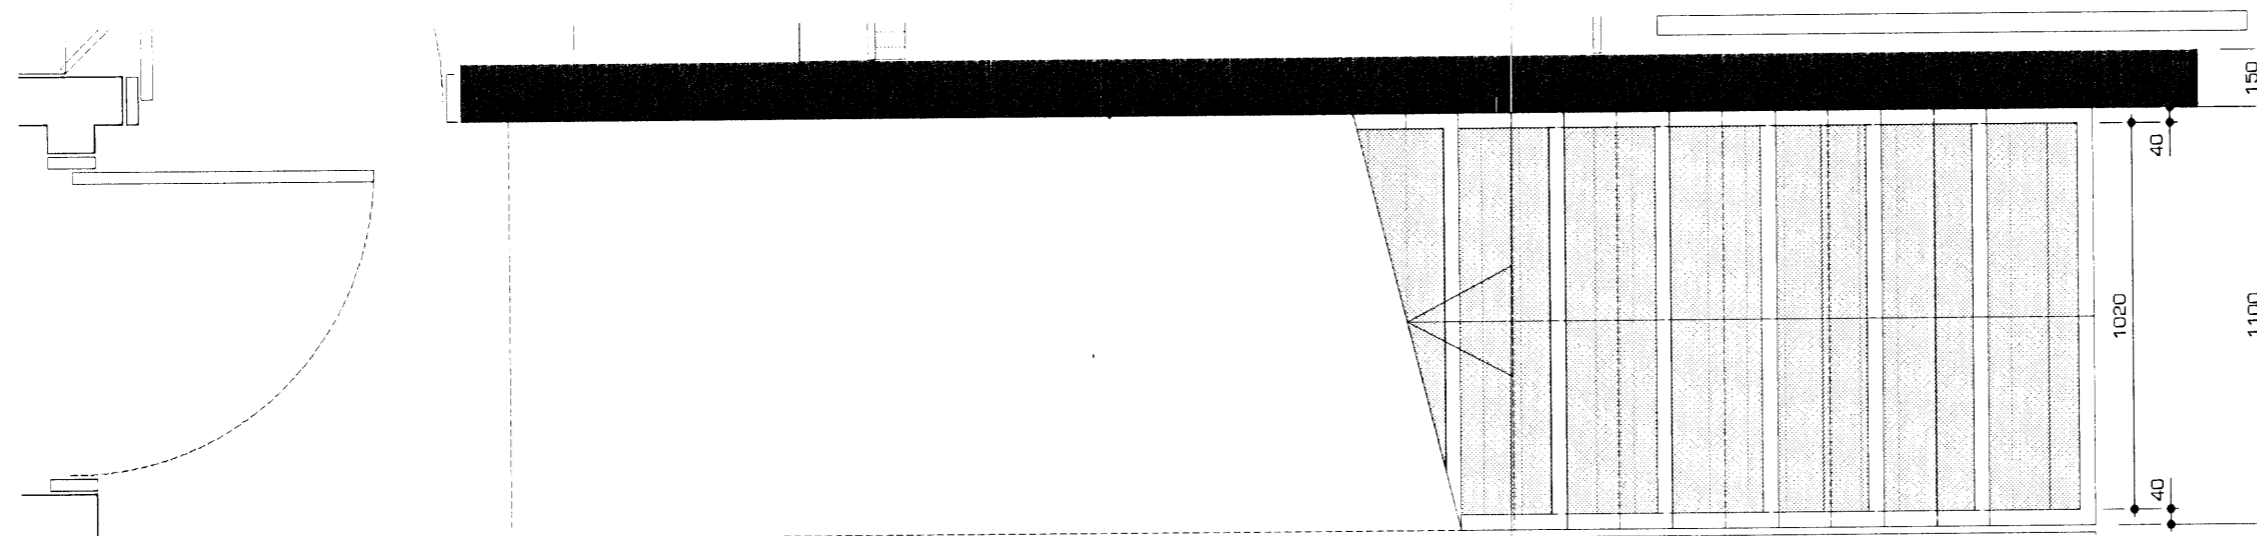

grunnmynd jarðhæð / stiga
1:20

Kristín Þ. Gunnarsdóttir
Kristín Brynja Gunnarsdóttir
kt. 040764 5889
arkitekt fól
k@einrum.com
steffen iverzen
arkitekt fól maa
s@einrum.com

einrúm arkitektar
kt.: 471201 2860
gloðheimum 20 | 104 Reykjavík
sími 553 8989 | fax 568 8989

Skógarás "L" Hafnarfjörður
teikning 0648 305

efni
dags.
breytt
mkv

stigi inni
16 01 2008

1:20