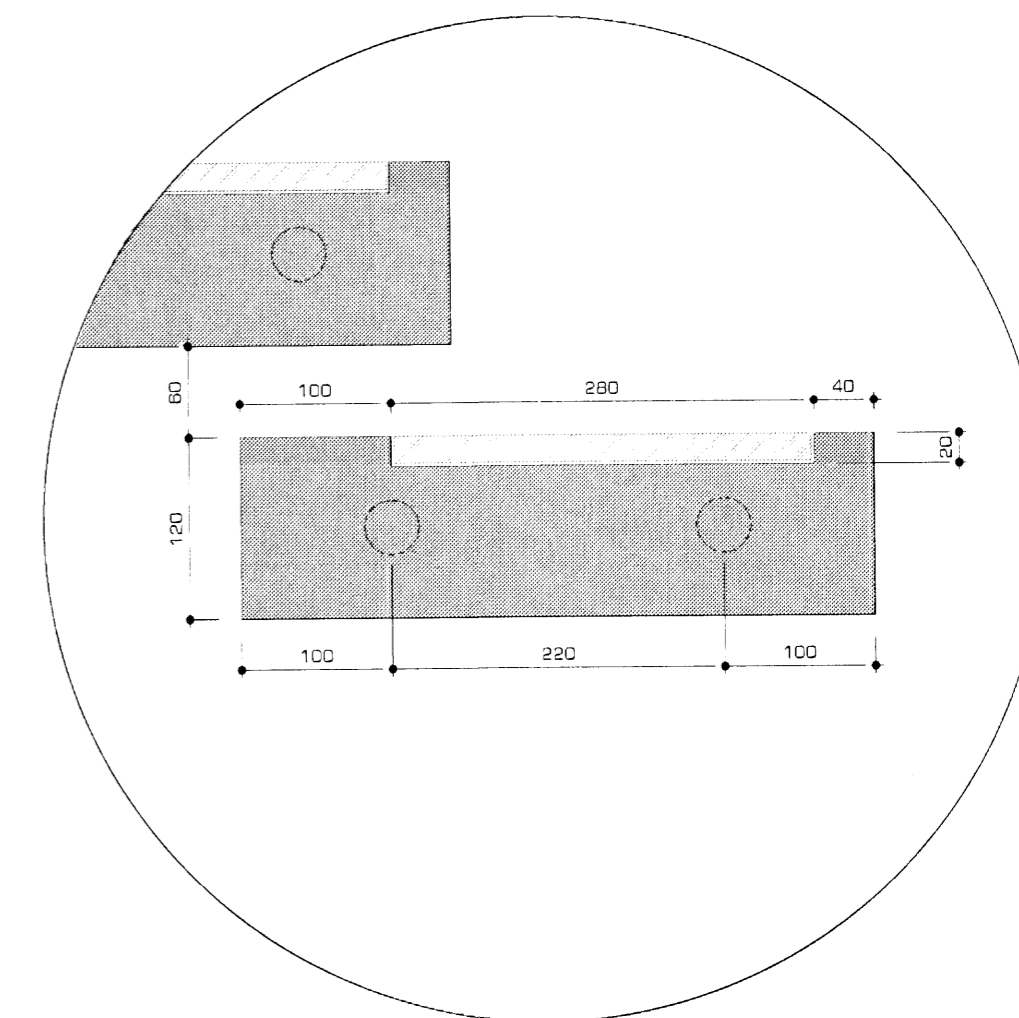

deili af þrep
1:5